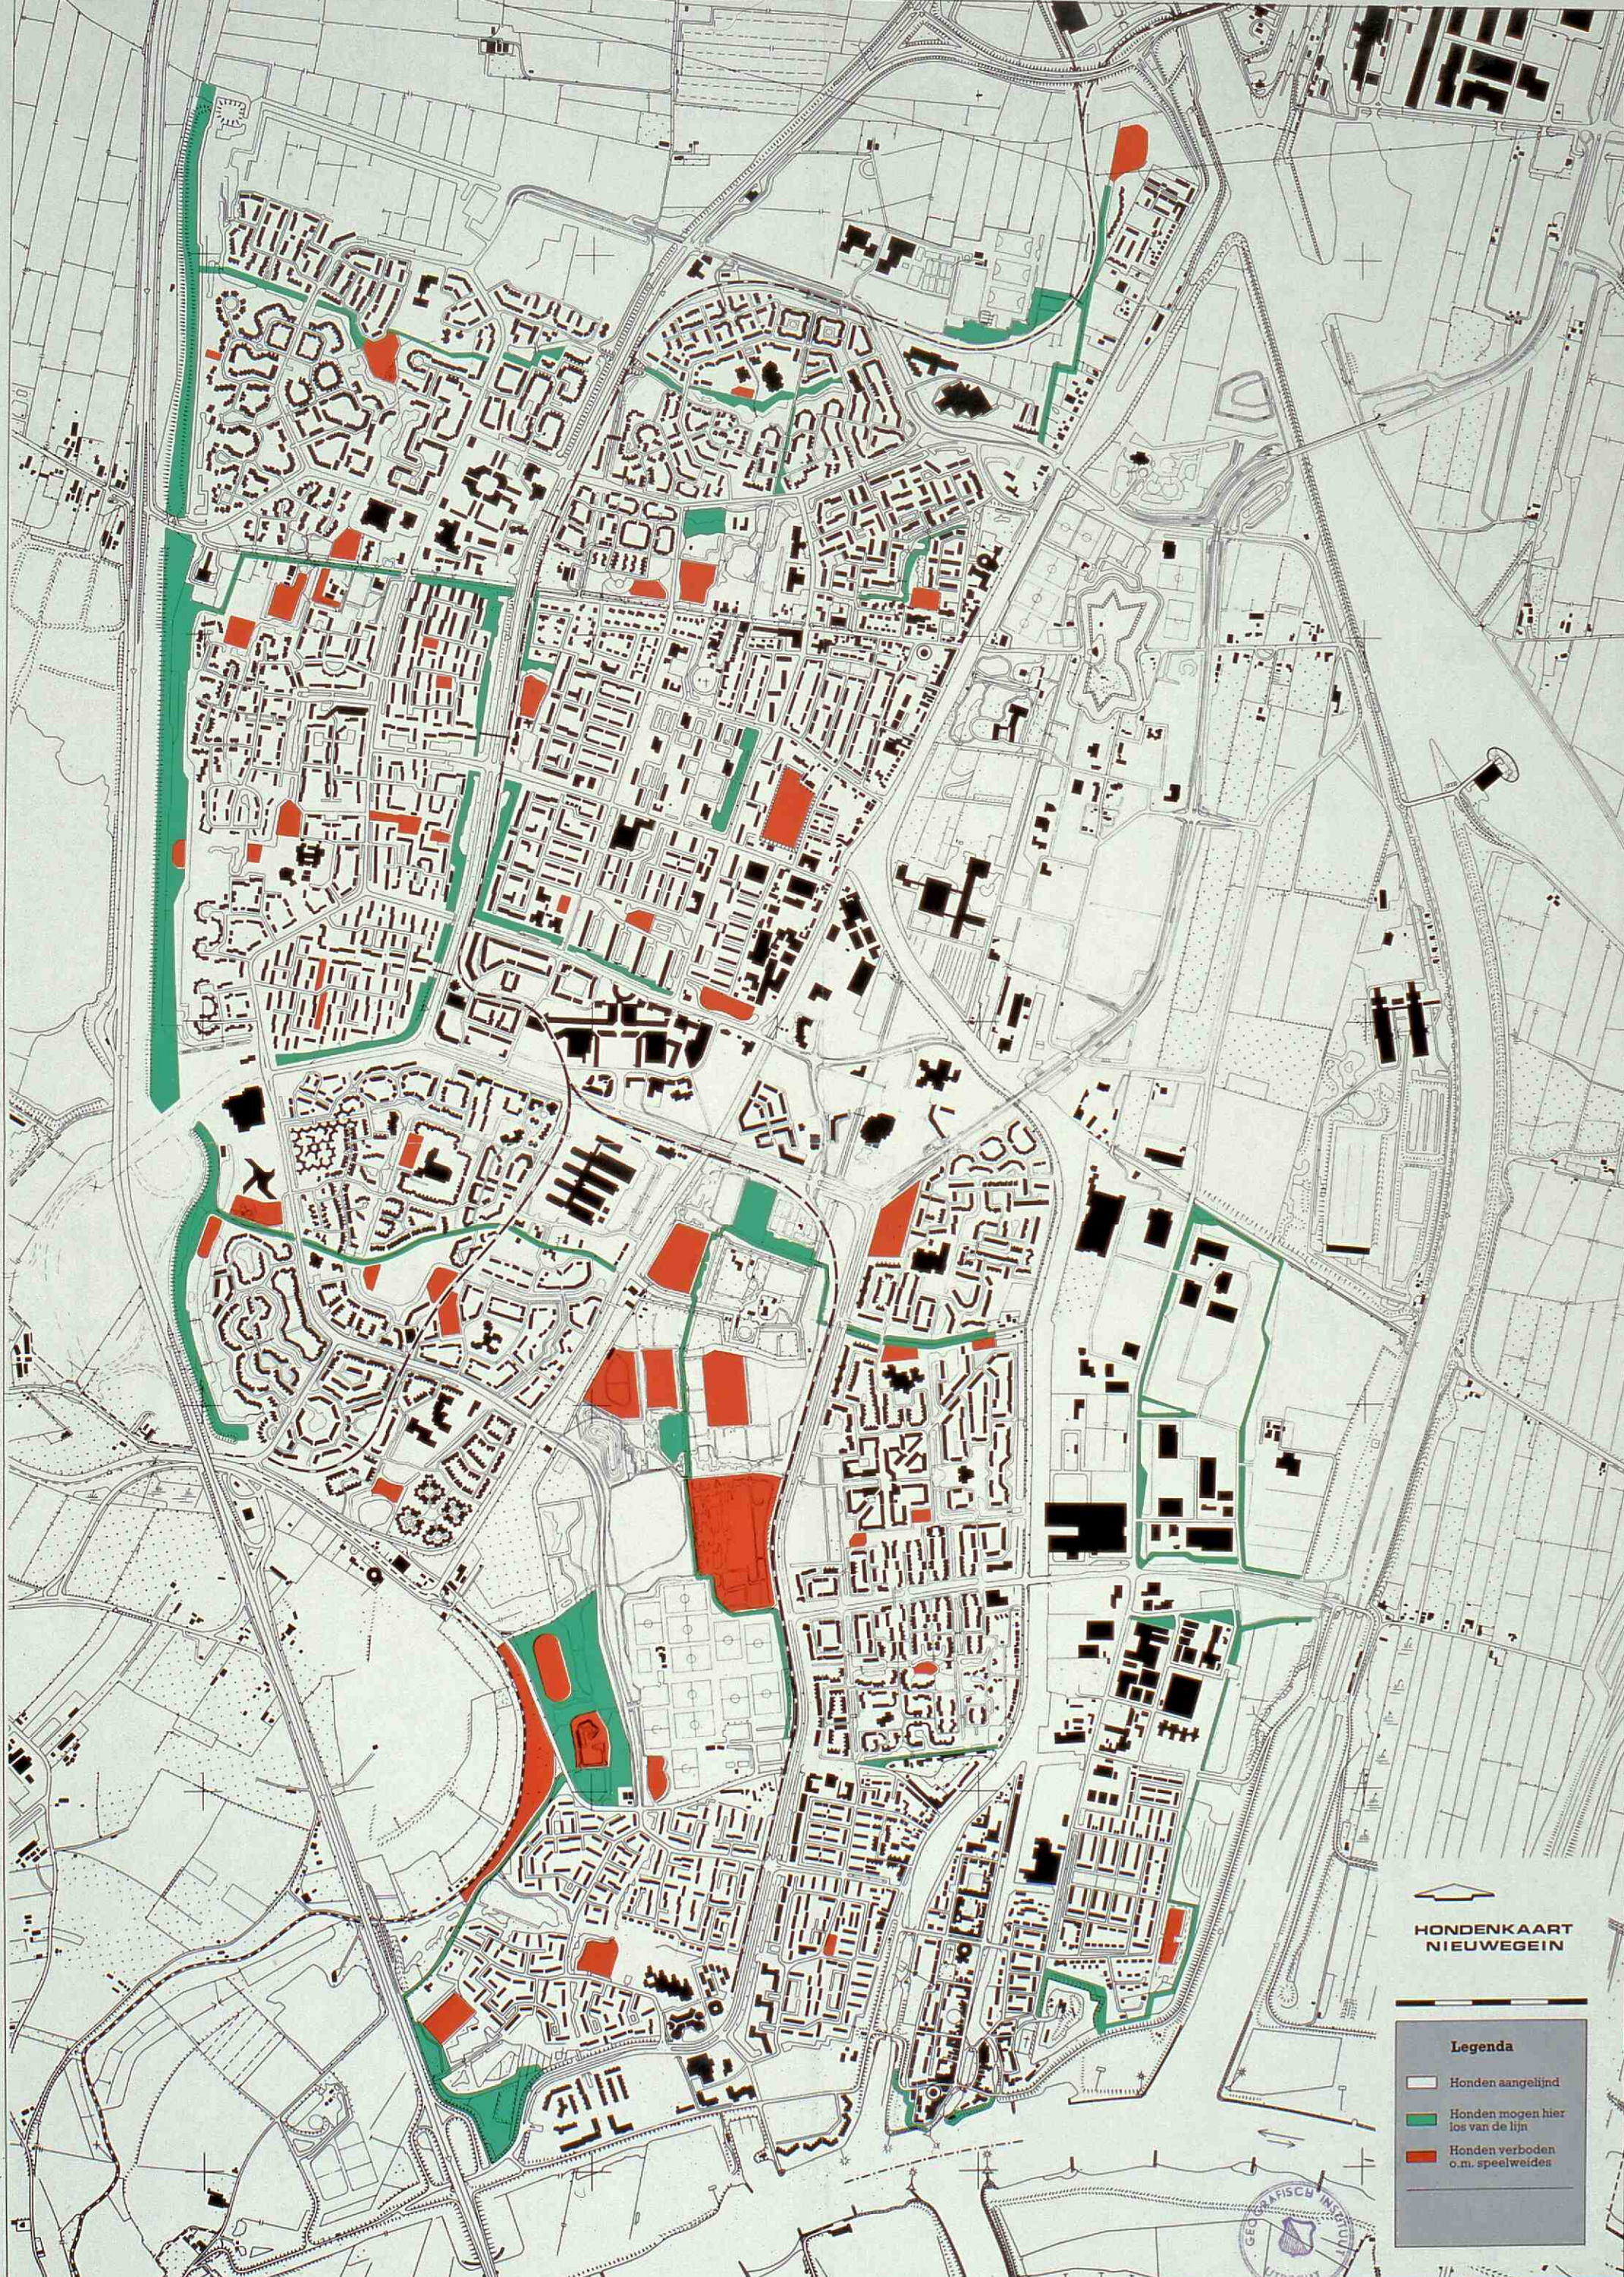

# **Hondenkaart Nieuwegein : informatie over: aanlijnggebod, uitrenggebieden, hondenbelasting, dode dieren, dierenartsen, dierenasiels**

Hondenkaart van Nieuwegein, Gemeente Nieuwegein, 1985

<https://hdl.handle.net/1874/13314>

HONDENKAART  
NIEUWEGEIN

**Legenda**

- Honden aangeleid
- Honden mogen hier los van de lijn
- Honden verboden o.m. speelweides