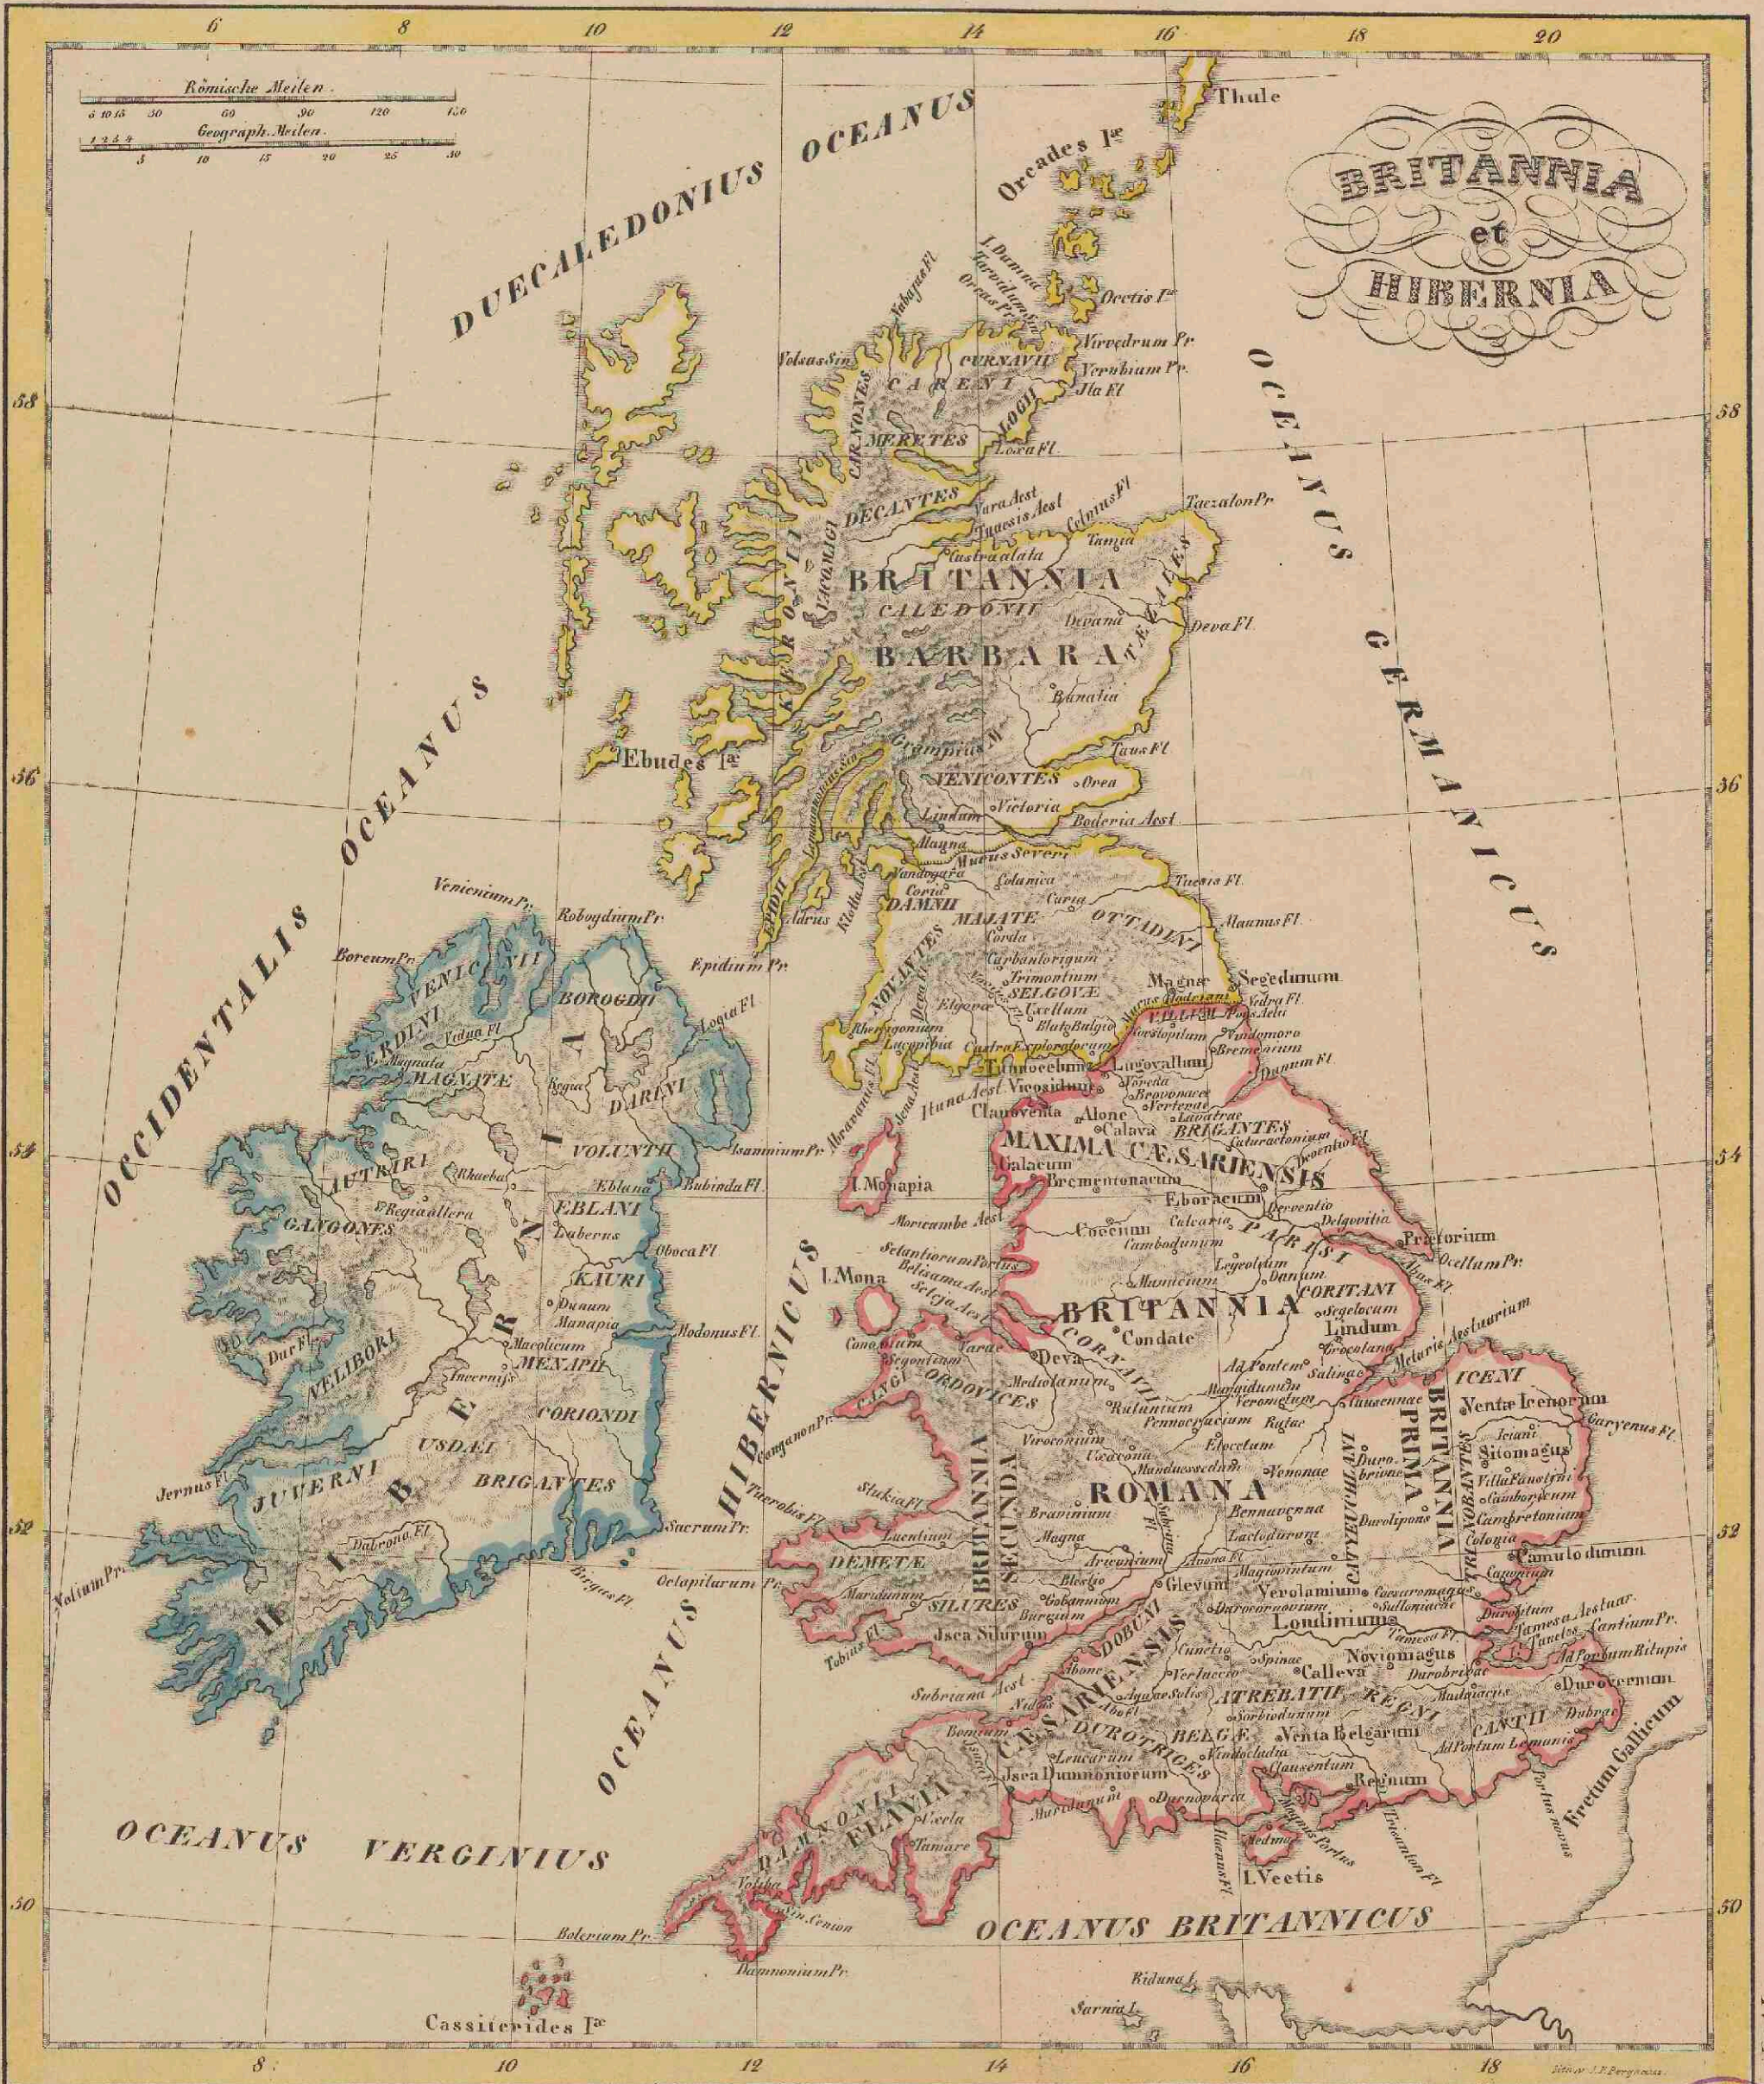

Inhalt

- | | | |
|-----------------------------|--|--|
| 1. Orbis terrarum antiquus. | 7. Italia propria. | 12. Asia minor, Syria, Phönice et Cölesyria. |
| 2. Hispania. | 8. Dacia, Mösia, Illyris graeca, Macedonia et Thracia. | 13. Palaestina. |
| 3. Gallia. | 9. Epirus, Thefsalia et Hellas. | 14. Aegyptus. |
| 4. Britannia et Hibernia. | 10. Peloponnesus. | 15. Terrae inter Euphratem et Indum. |
| 5. Germania. | 11. Graecia cum terris adiacentibus. | 16. Imperium romanum. |
| 6. Italia. | | |

VIII A 4

GALLIA
antiqua

BRITANNIA
et
HIBERNIA

Römische Meilen
0 10 20 30 40 50 60 70 80 90 100 110 120 130 140 150

Geograph. Meilen
0 5 10 15 20 25 30

VIII A 4

20 22 24 26 28 30 32 34 36 38 40

Deutscher Geograph. Meilen
0 5 10 15 20 25 30

GERMANIA
VINDELICIA
RHÆTIA
NORICUM et PANNONIA

Geogr. v. J. Aruz.

bei Aruz & C^o in Düsseldorf.

VIII A 4

ITALIA ANTIQVA

Römische Meilen.
15 30 45 60 75 90 105 120 135 150
Geographische Meilen.
5 10 15 20 25 30

bez. v. J. Arz.

bei Arz & Co. in Düsseldorf

VIII A4

Fig. 96

28 29 30 31 32 33

0 10 15 30 45 60
Romische Meilen.
1 2 3 4 5 10
Geograph. Meilen.

ITALIA PROPRIA

— Umfang v. Rom zur Zeit des Konulus, gegen 750 Jahre vor Chr. Geb.
— zur Zeit d. Servius Tullius, gegen 570 J. vor C. G.
— zur Zeit des Aurelian, gegen 270 J. nach C. G.