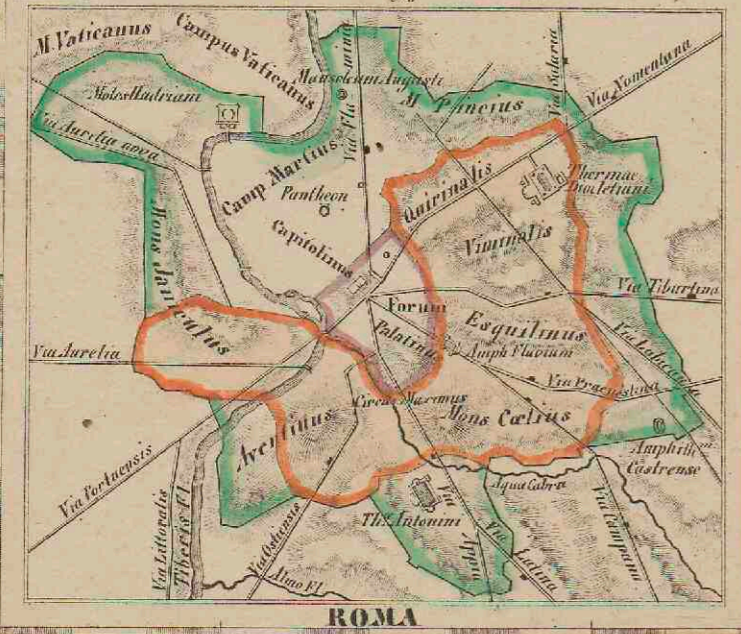

bez. v. J. Arz.

bei Arz & Co. in Düsseldorf

VIII A4

Fig. 96

28 29 30 31 32 33

0 10 15 30 45 60
Romische Meilen.
1 2 3 4 5 10
Geograph. Meilen.

ITALIA PROPRIA

— Umfang v. Rom zur Zeit des Konulus, gegen 750 Jahre vor Chr. Geb.
— zur Zeit d. Servius Tullius, gegen 570 J. vor C. G.
— zur Zeit des Aurelian, gegen 270 J. nach C. G.