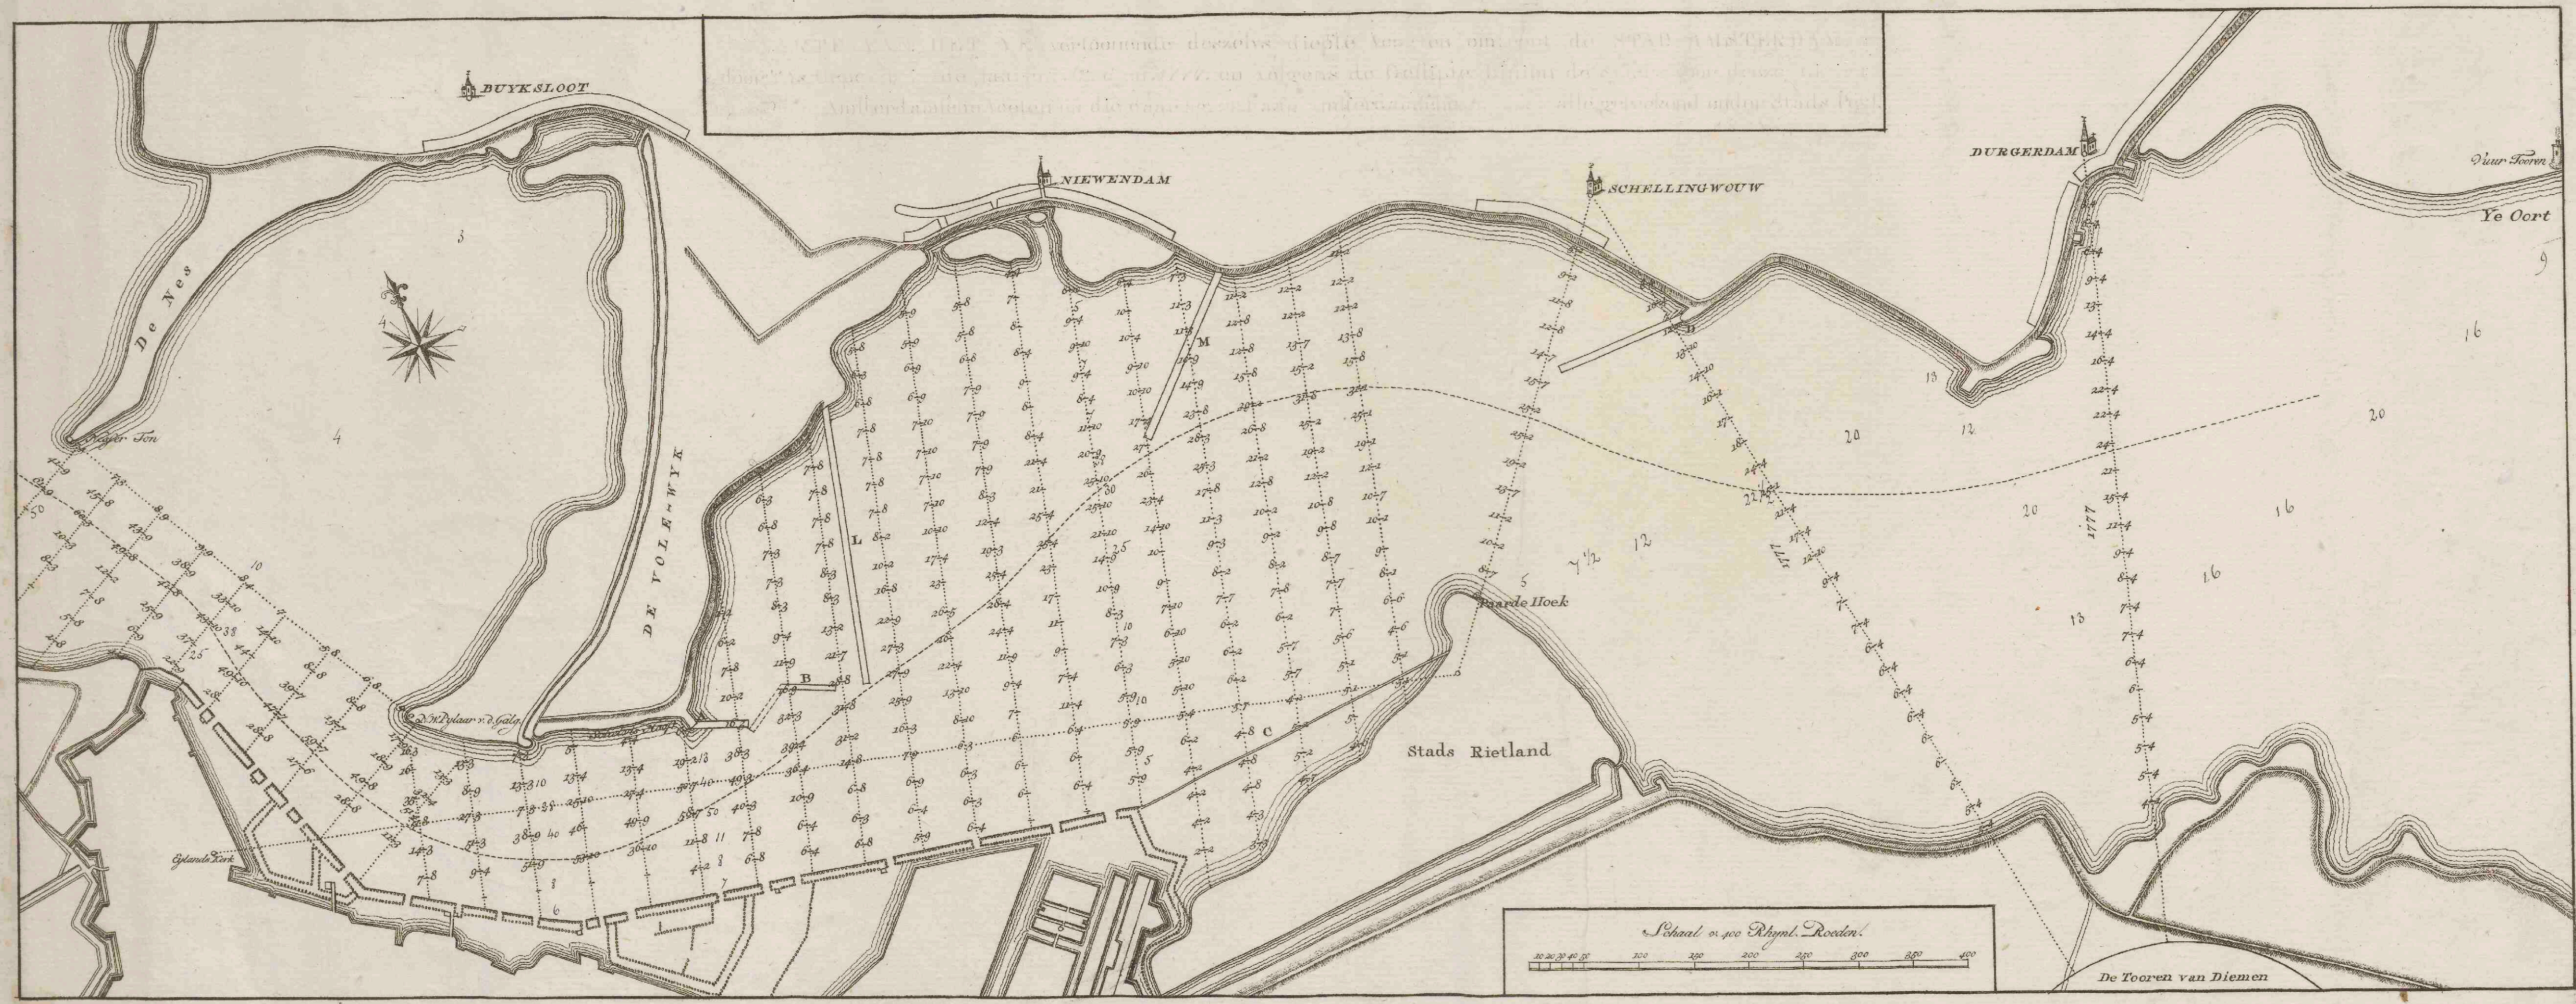

**Kaarte van het Ye vertoonende deszelvs diepte voor en omtrent de stad Amsterdam door 't ys gepeylt in de jaaren 1776 en 1777 ...**

<https://hdl.handle.net/1874/274819>

Biblioth. Rhen.-Traj.  
 d. d.  
 Vir Cl. G. Moll.  
 MAPPAE TERRESTRES  
 Sect. V. *V. Rheni*  
*Europae*  
 N. Belg. sept.  
 N. 349.

*Deputingen welke op de kaart geschreven zijn zijn die van 1721-181722.*

273-b

48

UNIVERSITEITSBIBLIOTHEEK UTRECHT  
 9872 7232