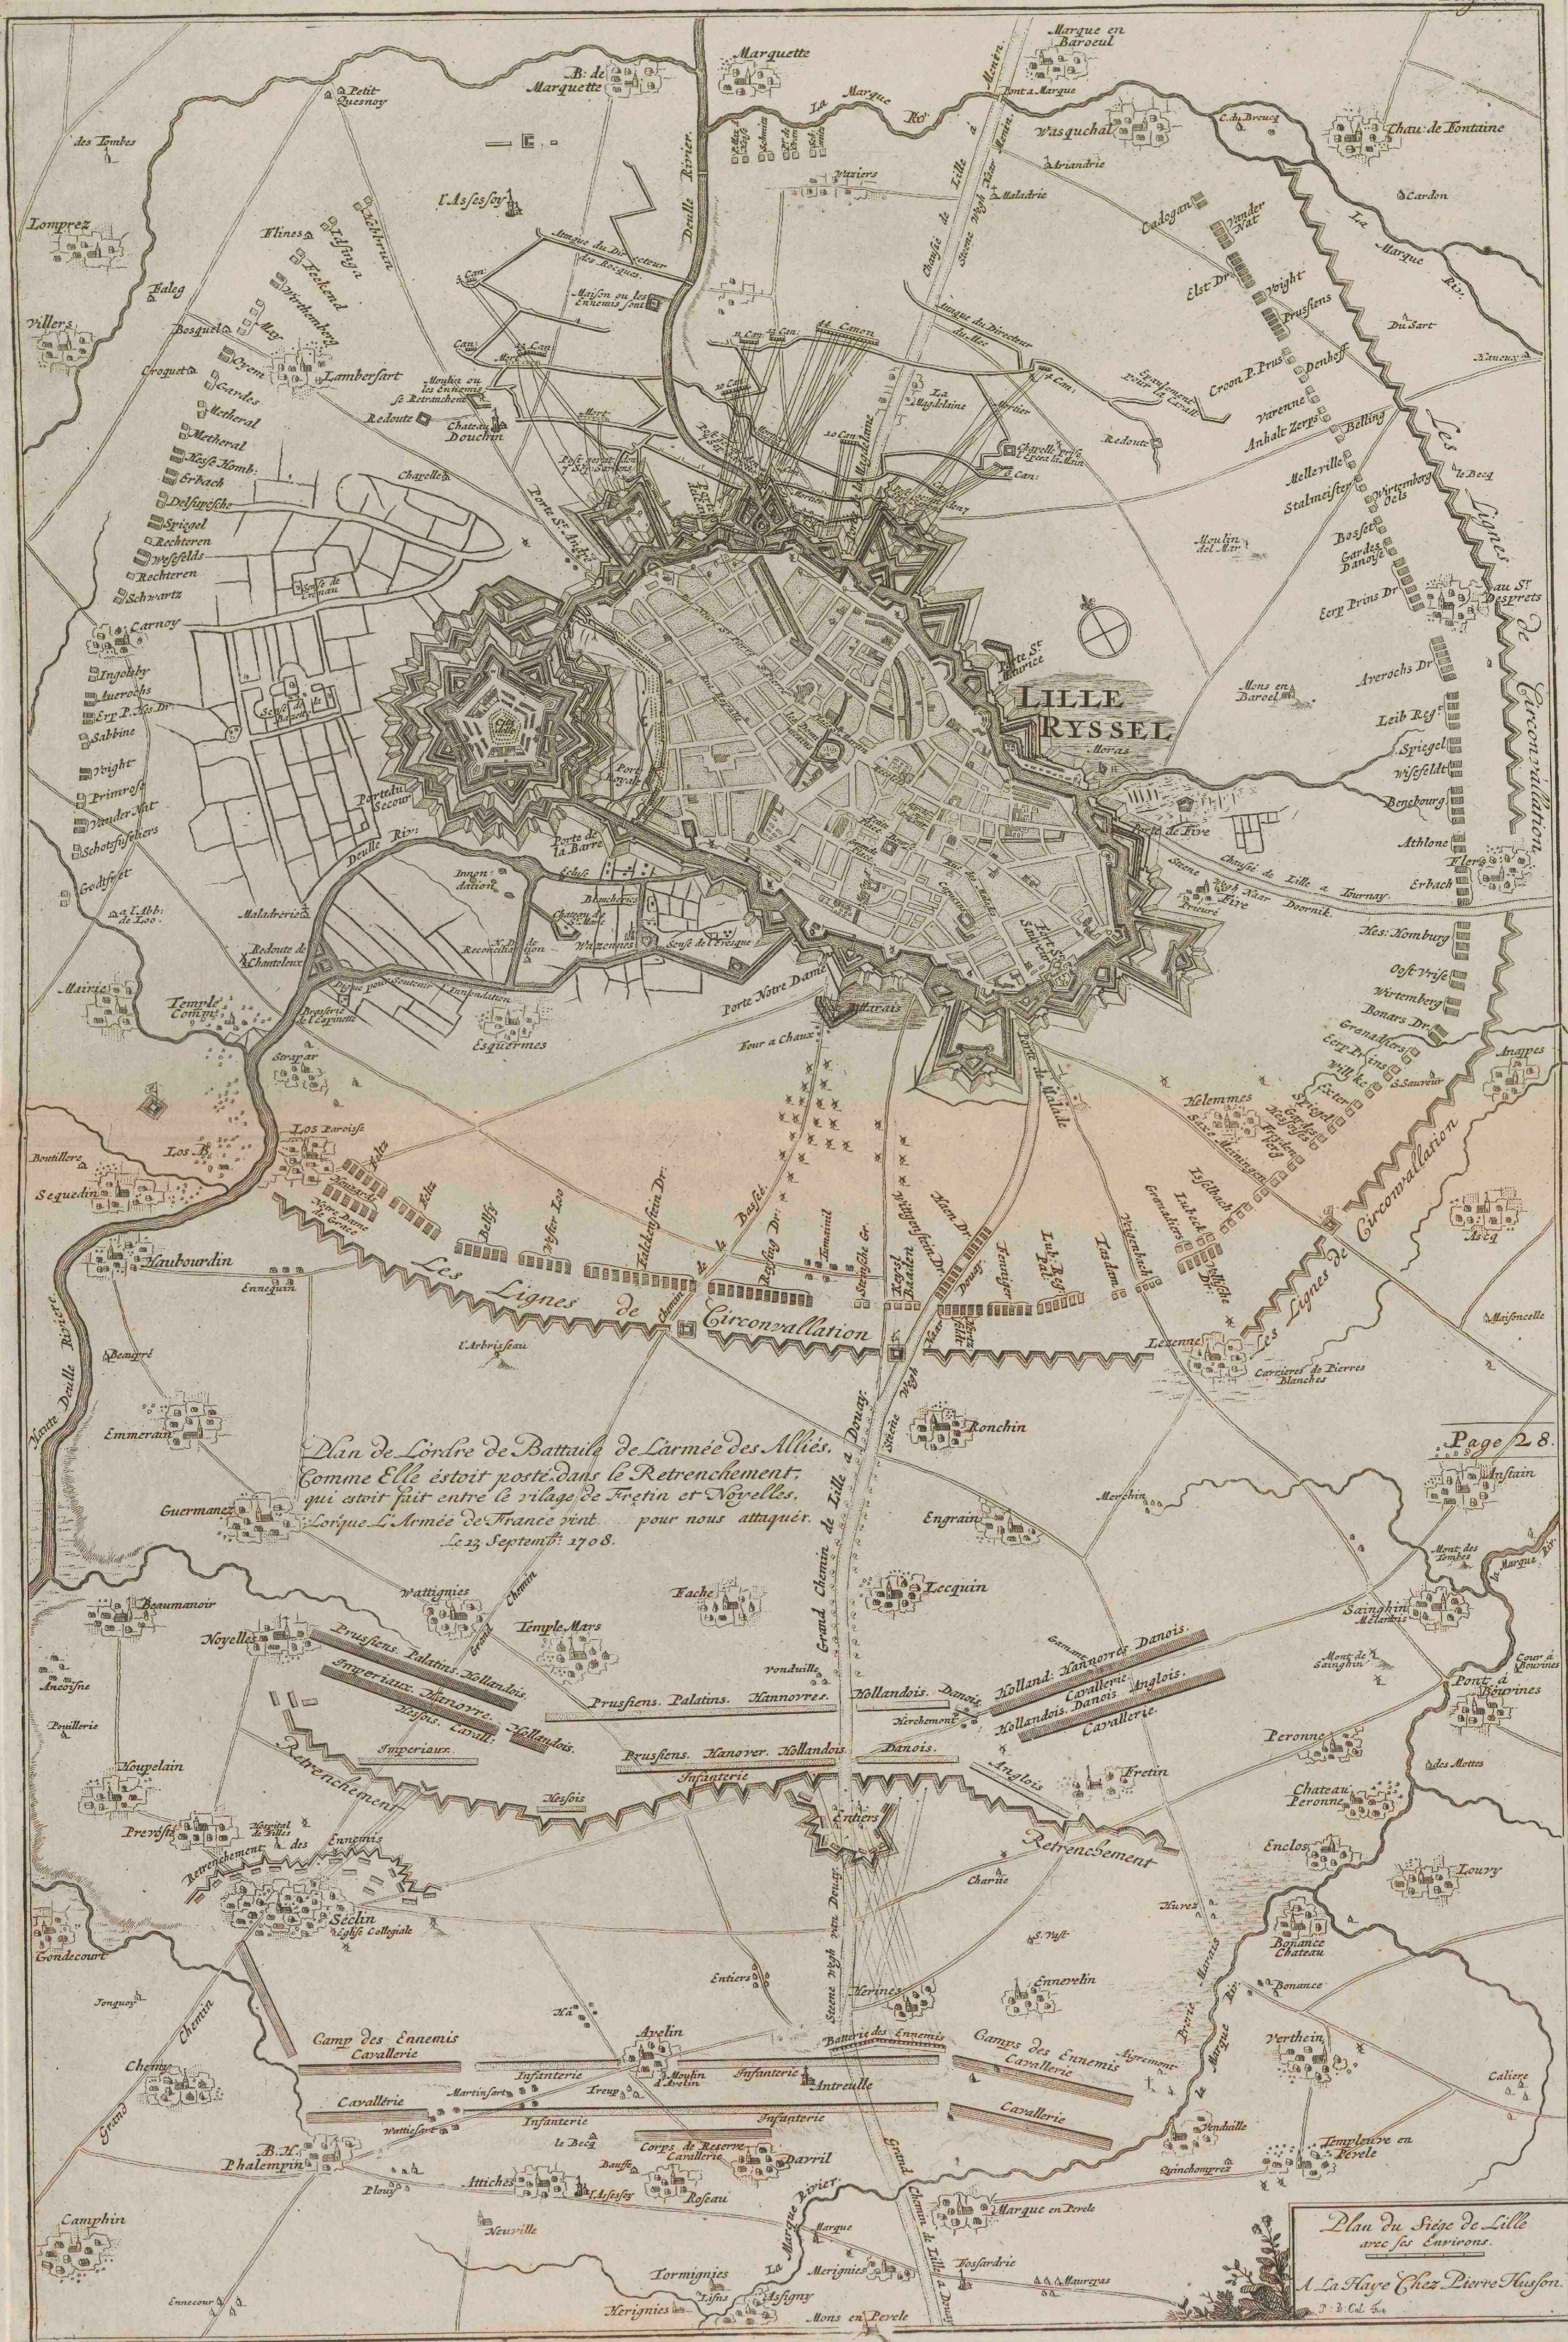

Plan du siège de Lille avec des environs [1708]

<https://hdl.handle.net/1874/291905>

Plan de l'ordre de Bataille de l'Armée des Alliés.
Comme Elle étoit posté dans le Retrenchement
qui avoit fait entre le village de Fretin et Noyelles.
Lorsque l'Armée de France vint pour nous attaquer.
Le 13. Septembre. 1708.

Page 28.

Plan du Siège de Lille
avec ses Environs.
A La Haye Chez Pierre Huyson.
J. B. Gallie del.

709

709

88