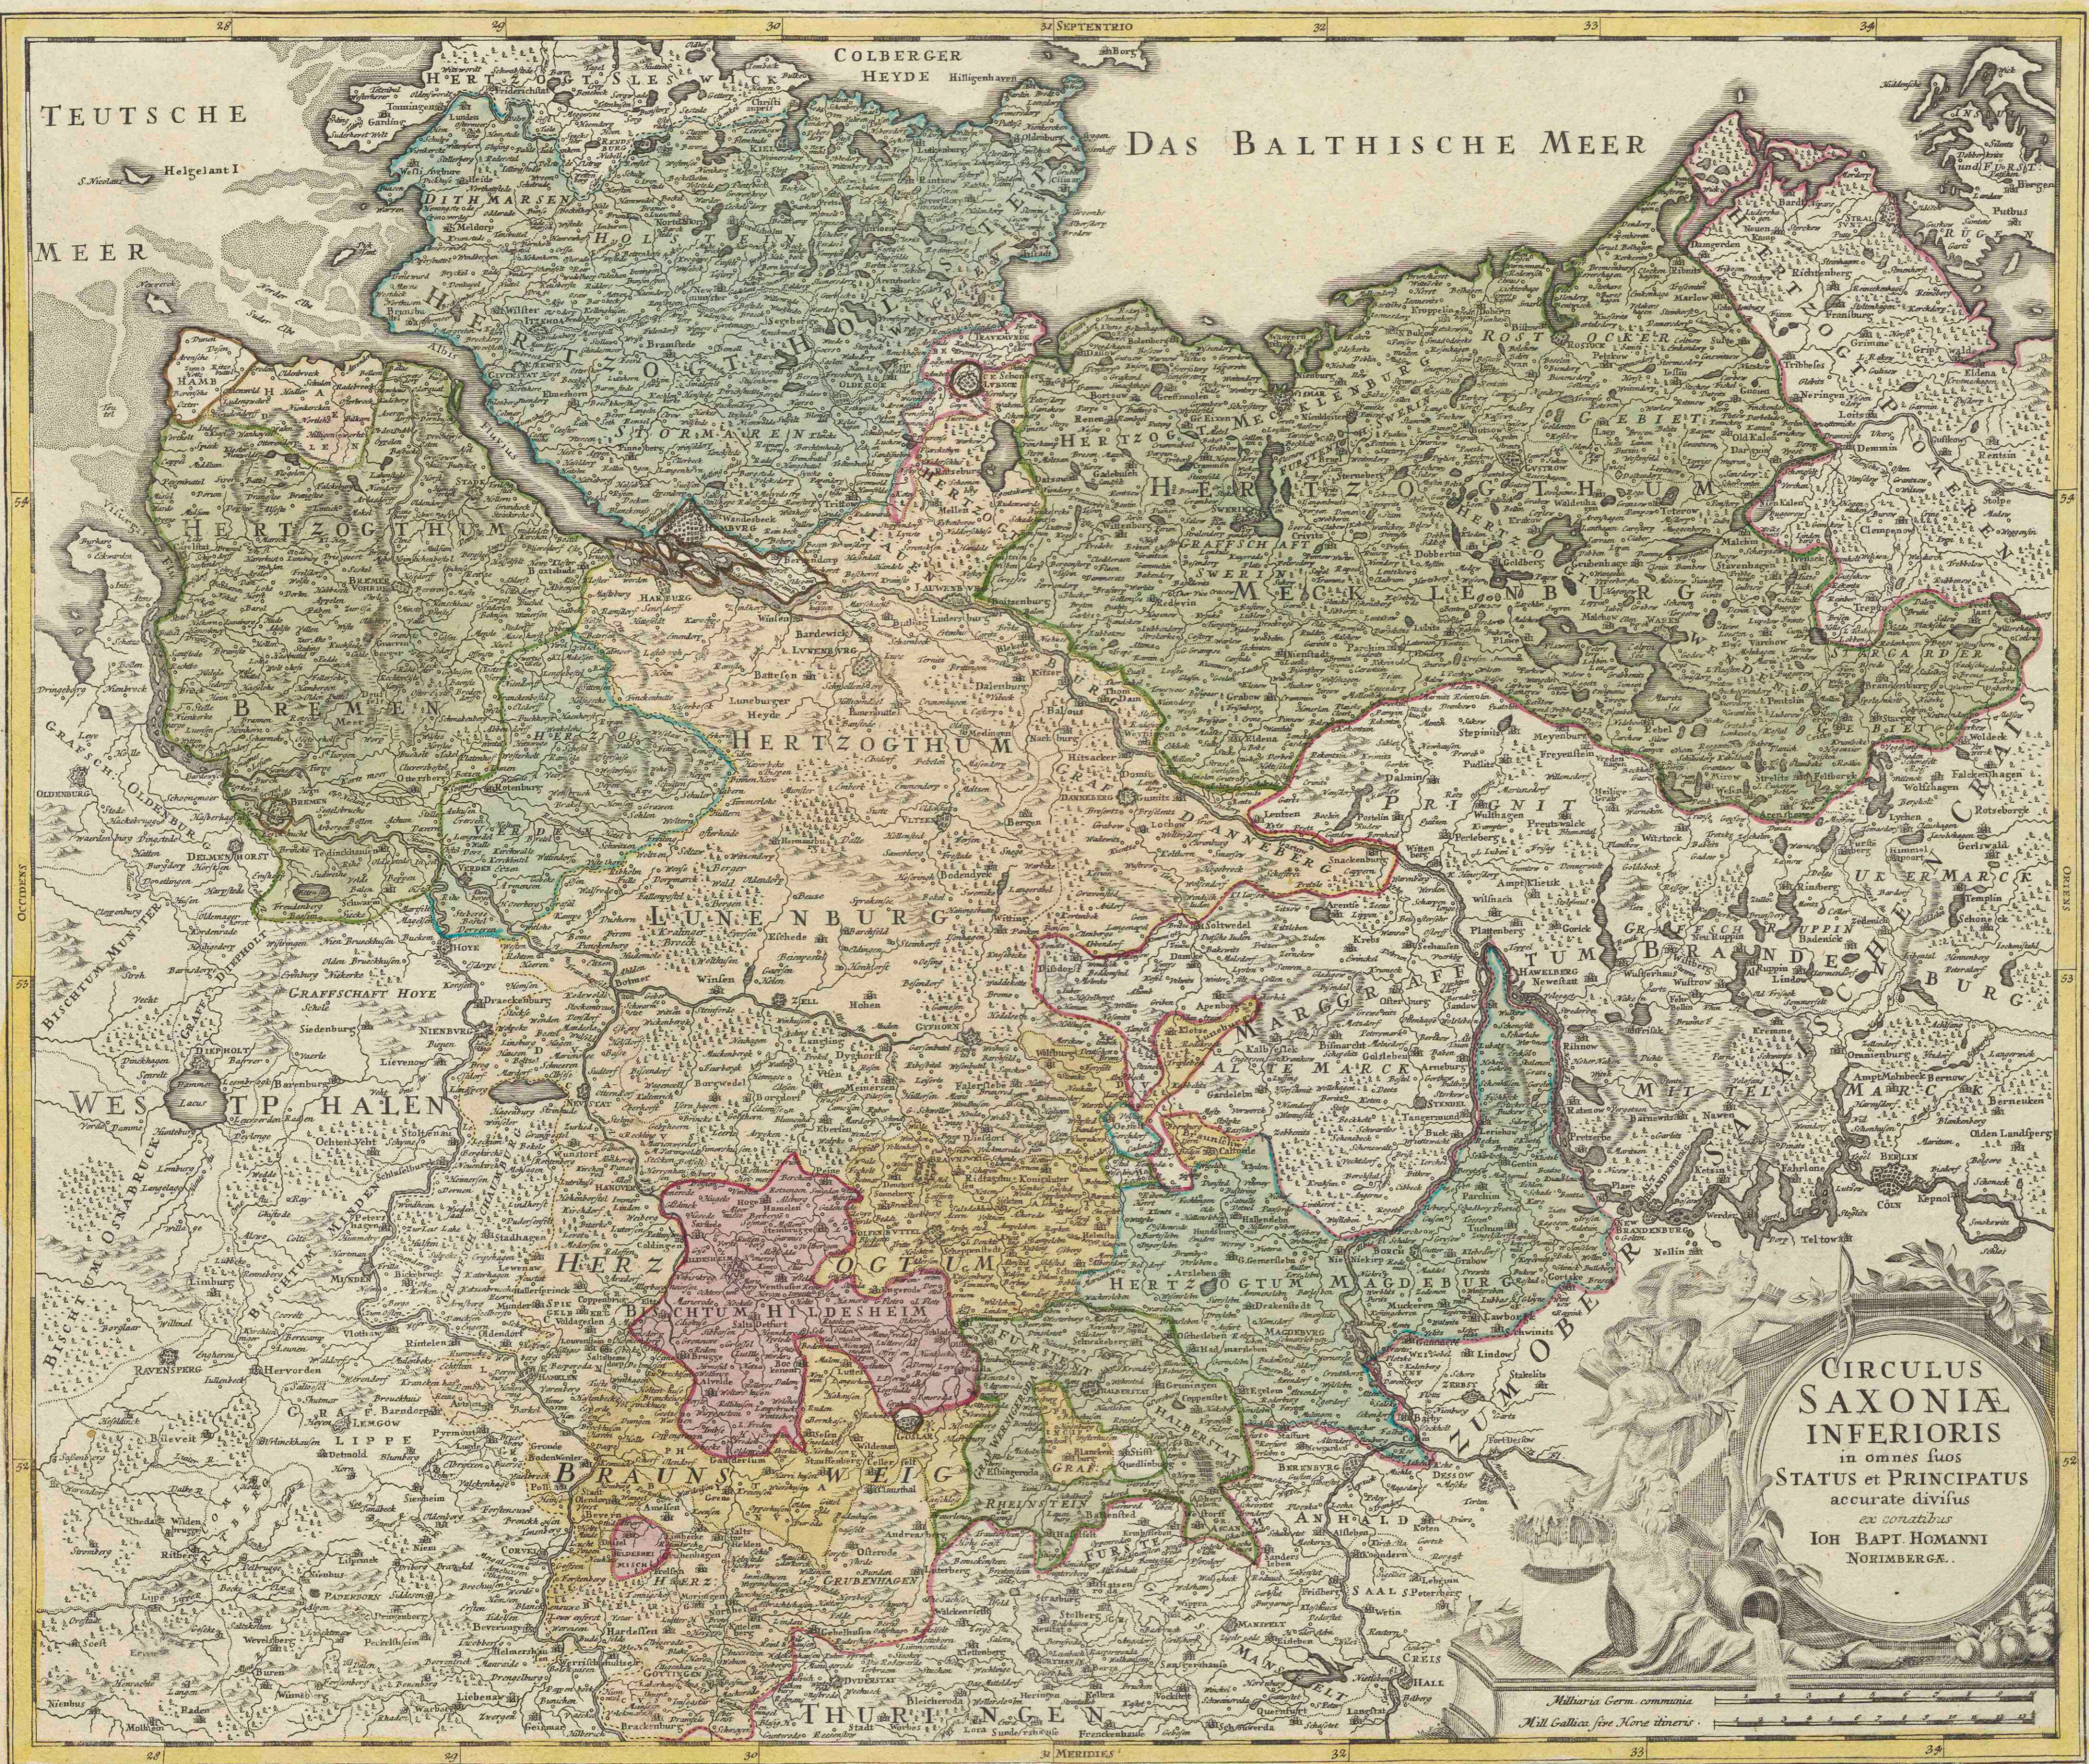

Circulus Saxoniae Inferioris in omnes suos status et principatus

<https://hdl.handle.net/1874/369402>

CIRCULUS
SAXONIAE
INFERIORIS
in omnes suos
STATUS et PRINCIPATUS
accurate divisus
ex conatus
IOH BAPT HOMANNI
NORIMBERGA.

*Mitharia Germ. communia
Mill Gallia sine Noe iternis*

462

20W