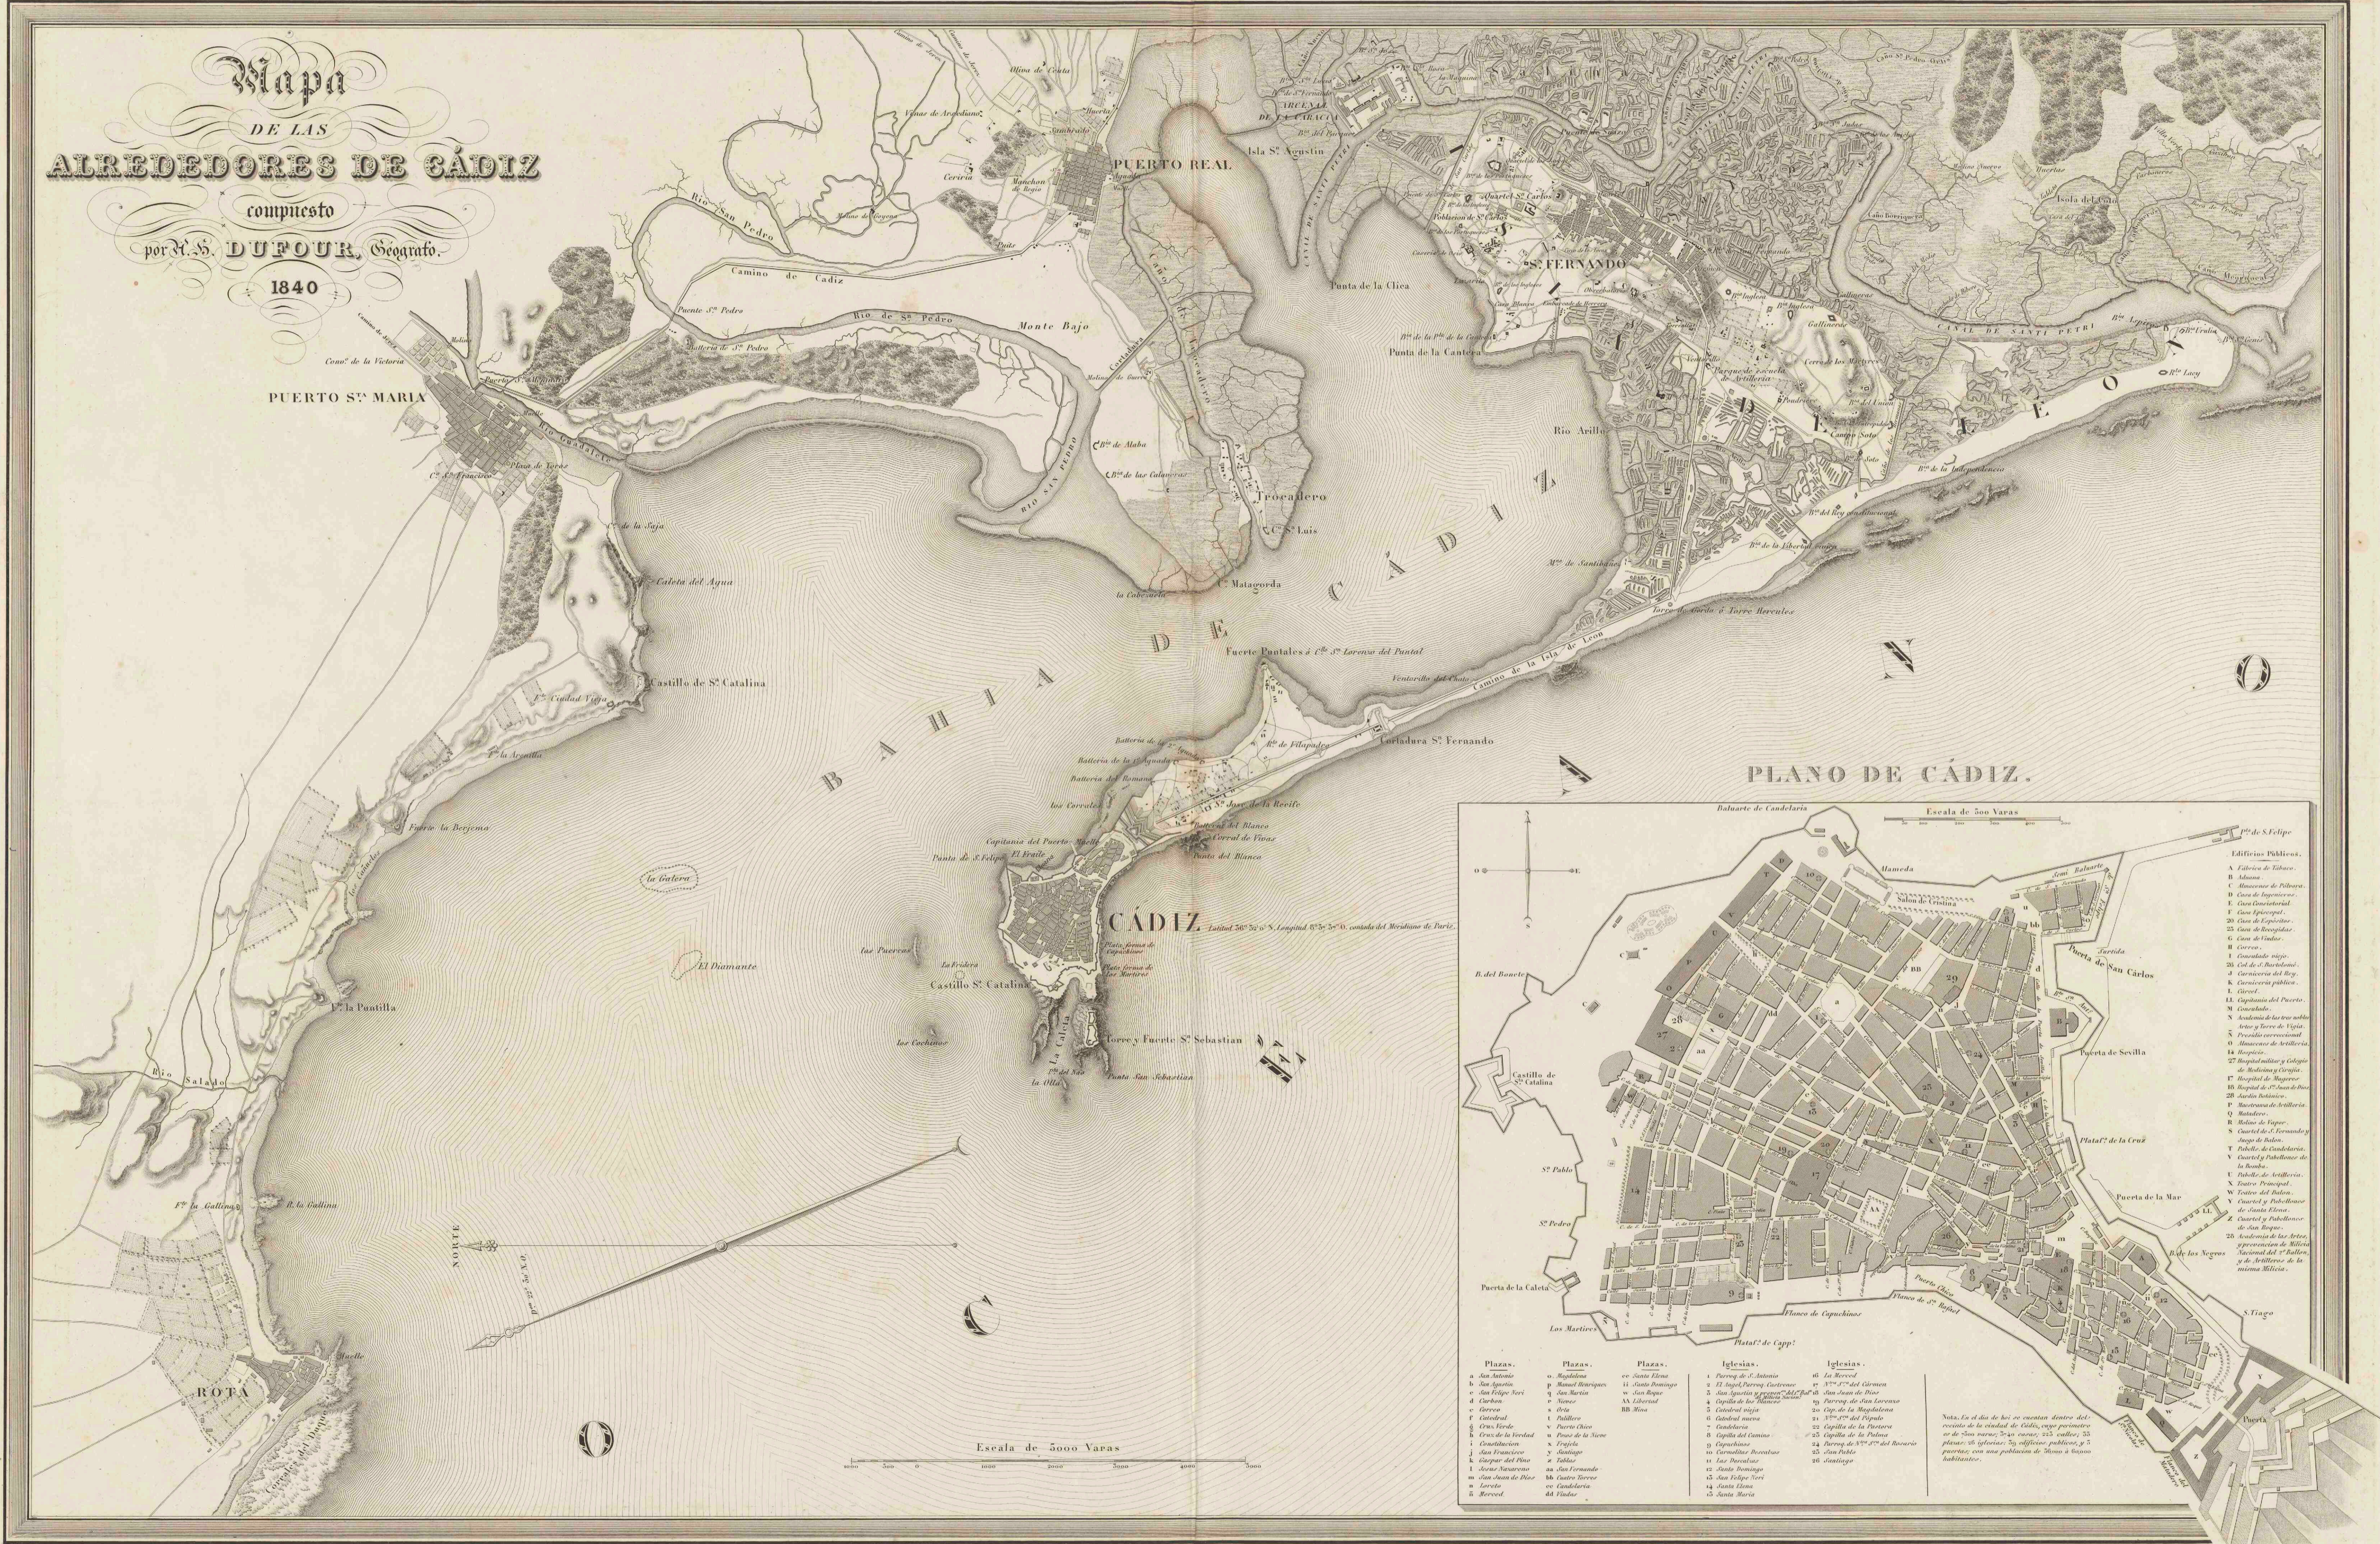

Mapa
DE LAS
ALREDEDORES DE CÁDIZ

compuesto

por N. S. DUFOUR, Geógrafo.

1840

PUERTO Sta MARIA

PUERTO REAL

SS FERNANDO

CÁDIZ

PLANO DE CÁDIZ.

Nota: En el día de hoy se cuentan dentro del recinto de la ciudad de Cádiz, once parroquias, 25 capillas, 25 plazas, 45 edificios públicos, y 2 guarniciones, con una población de 20000 á 25000 habitantes.

656

320