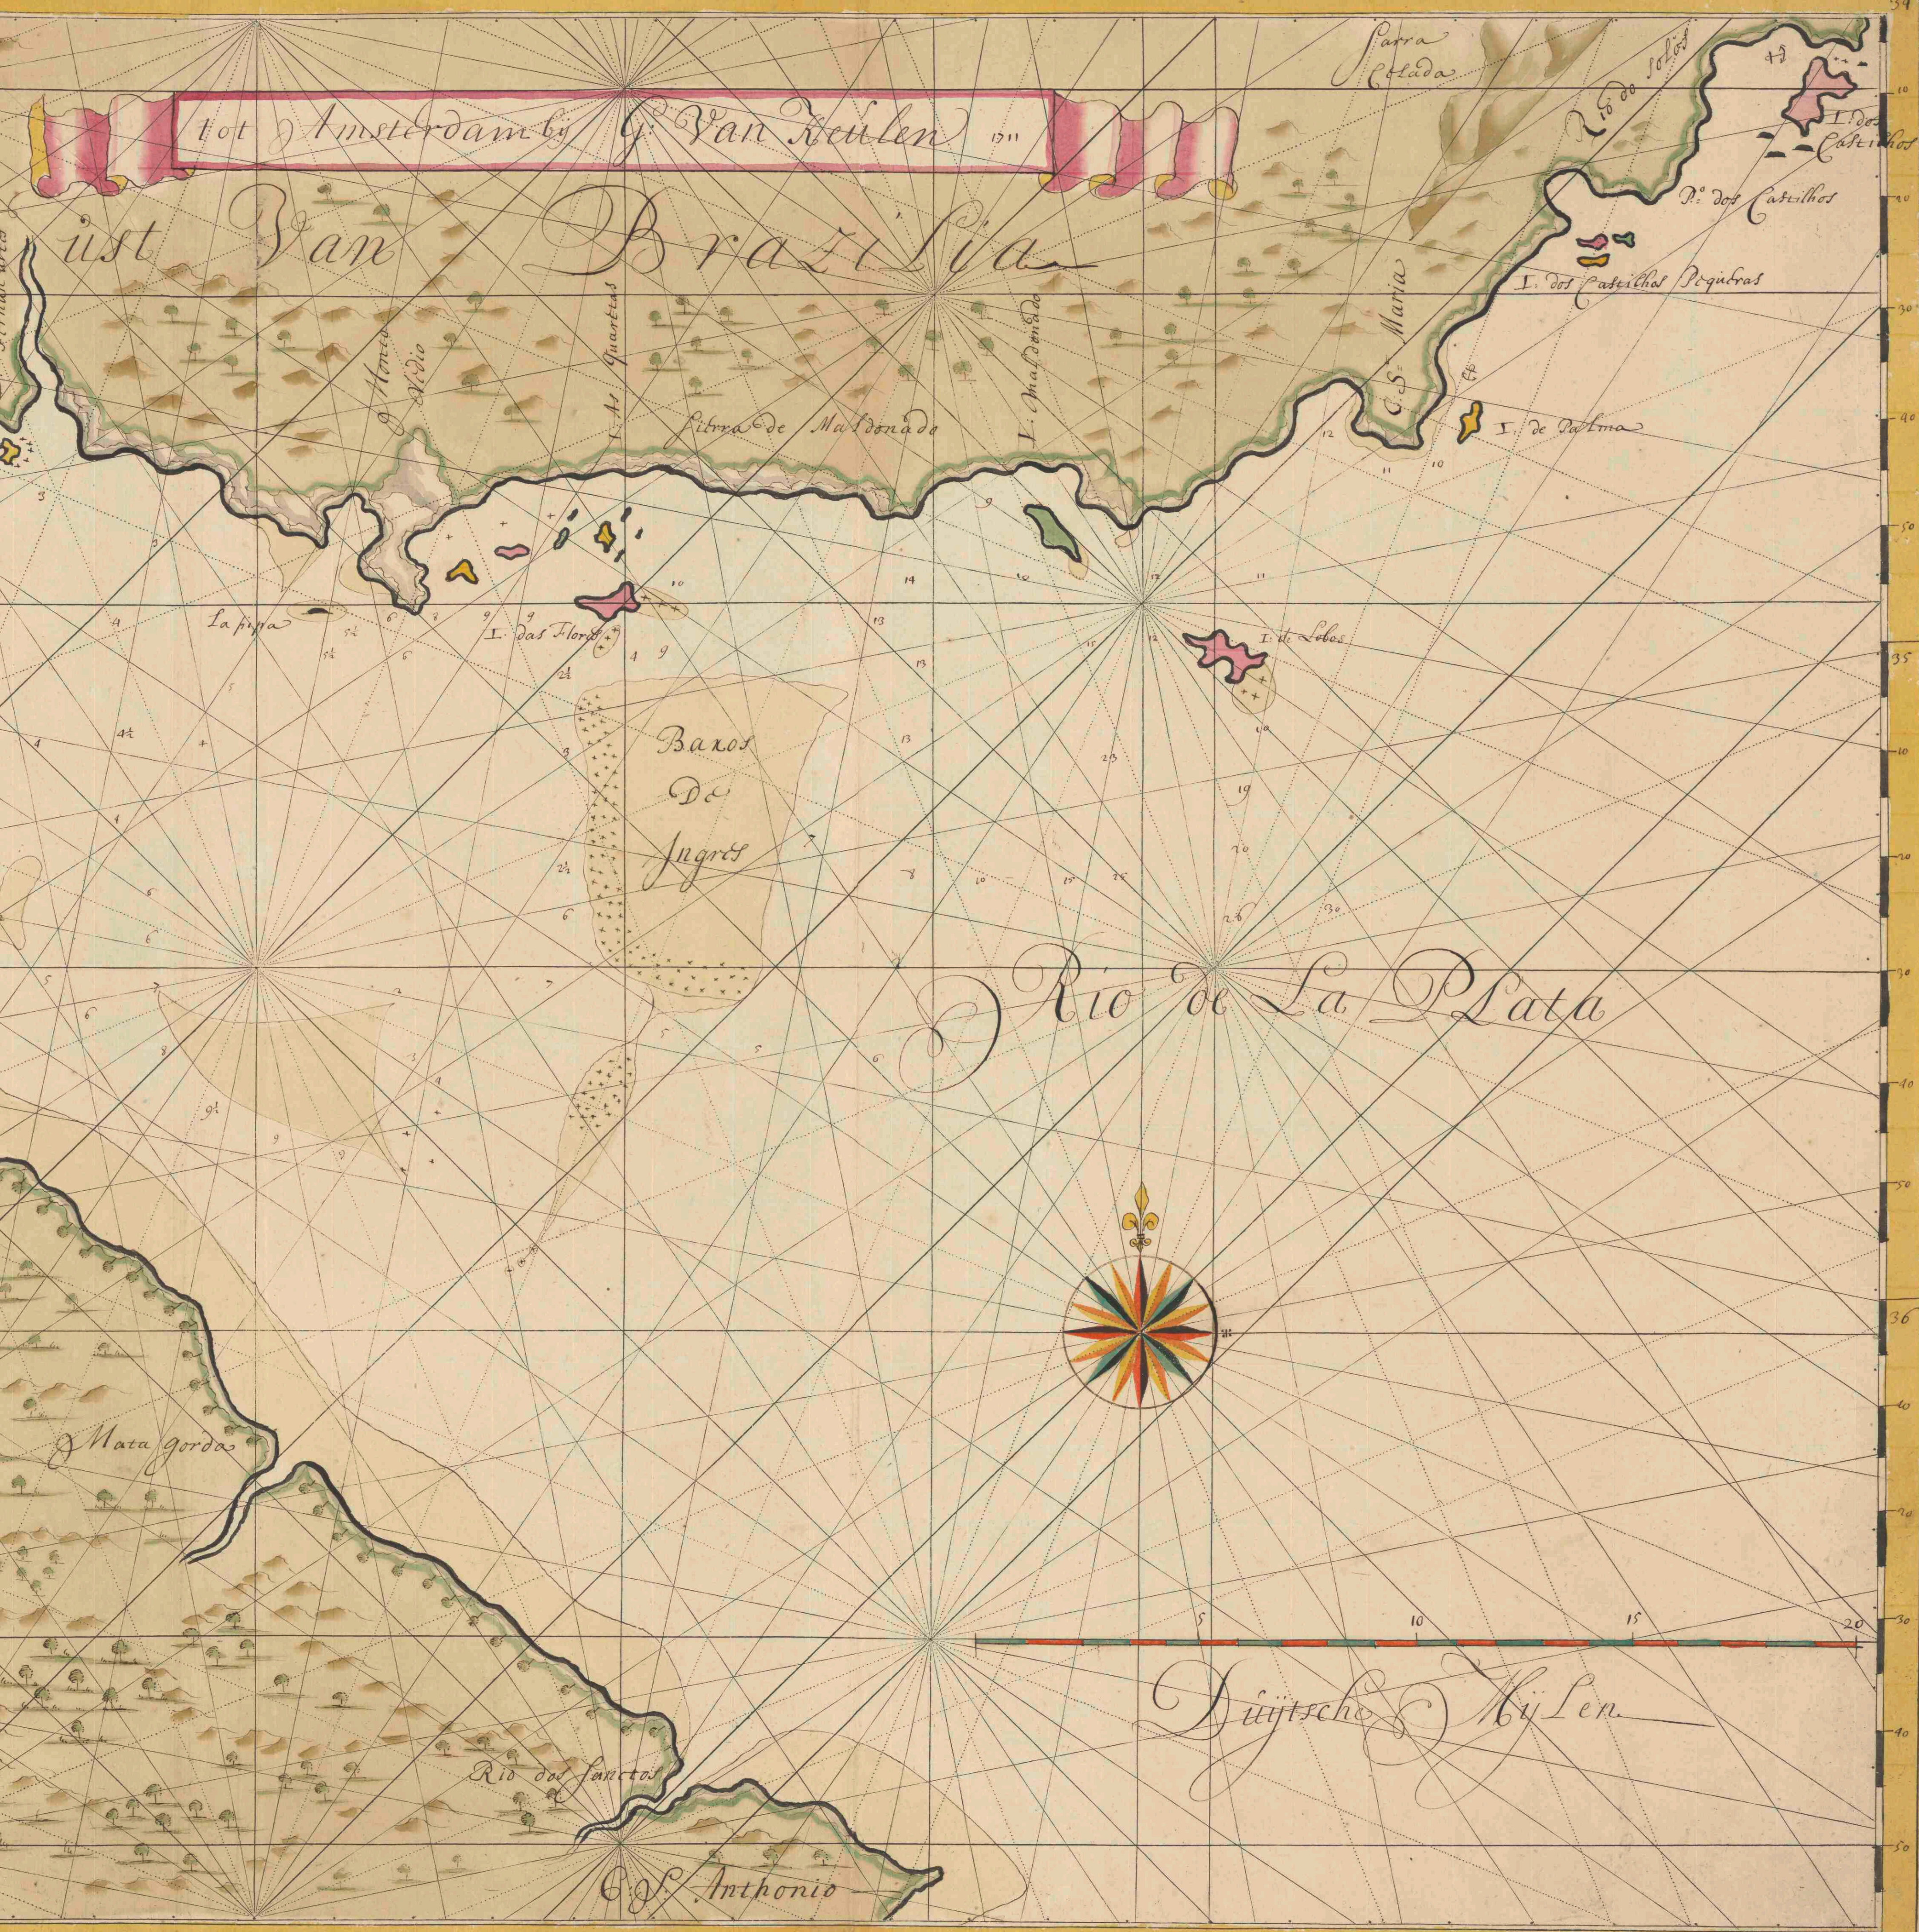

tot Amsterdam bij G. Van Keulen 1711

Carte de la Baye de Brasil

Serra
Pelada

Serra
dos
Castilhos

I. dos
Castilhos

P. dos
Castilhos

I. dos
Castilhos
Pequenas

I. de
Palma

S. Maria

I. Macondada

Petra de
Maldonada

I. de
Quartas

Monte
Alto

La
Pipa

I. das
Flores

I. de
Lobos

Baixos
de
Ingres

Rio de La Plata

Mata
gorda

Rio dos
Santos

S. Antonio

Duitsche
Keulen