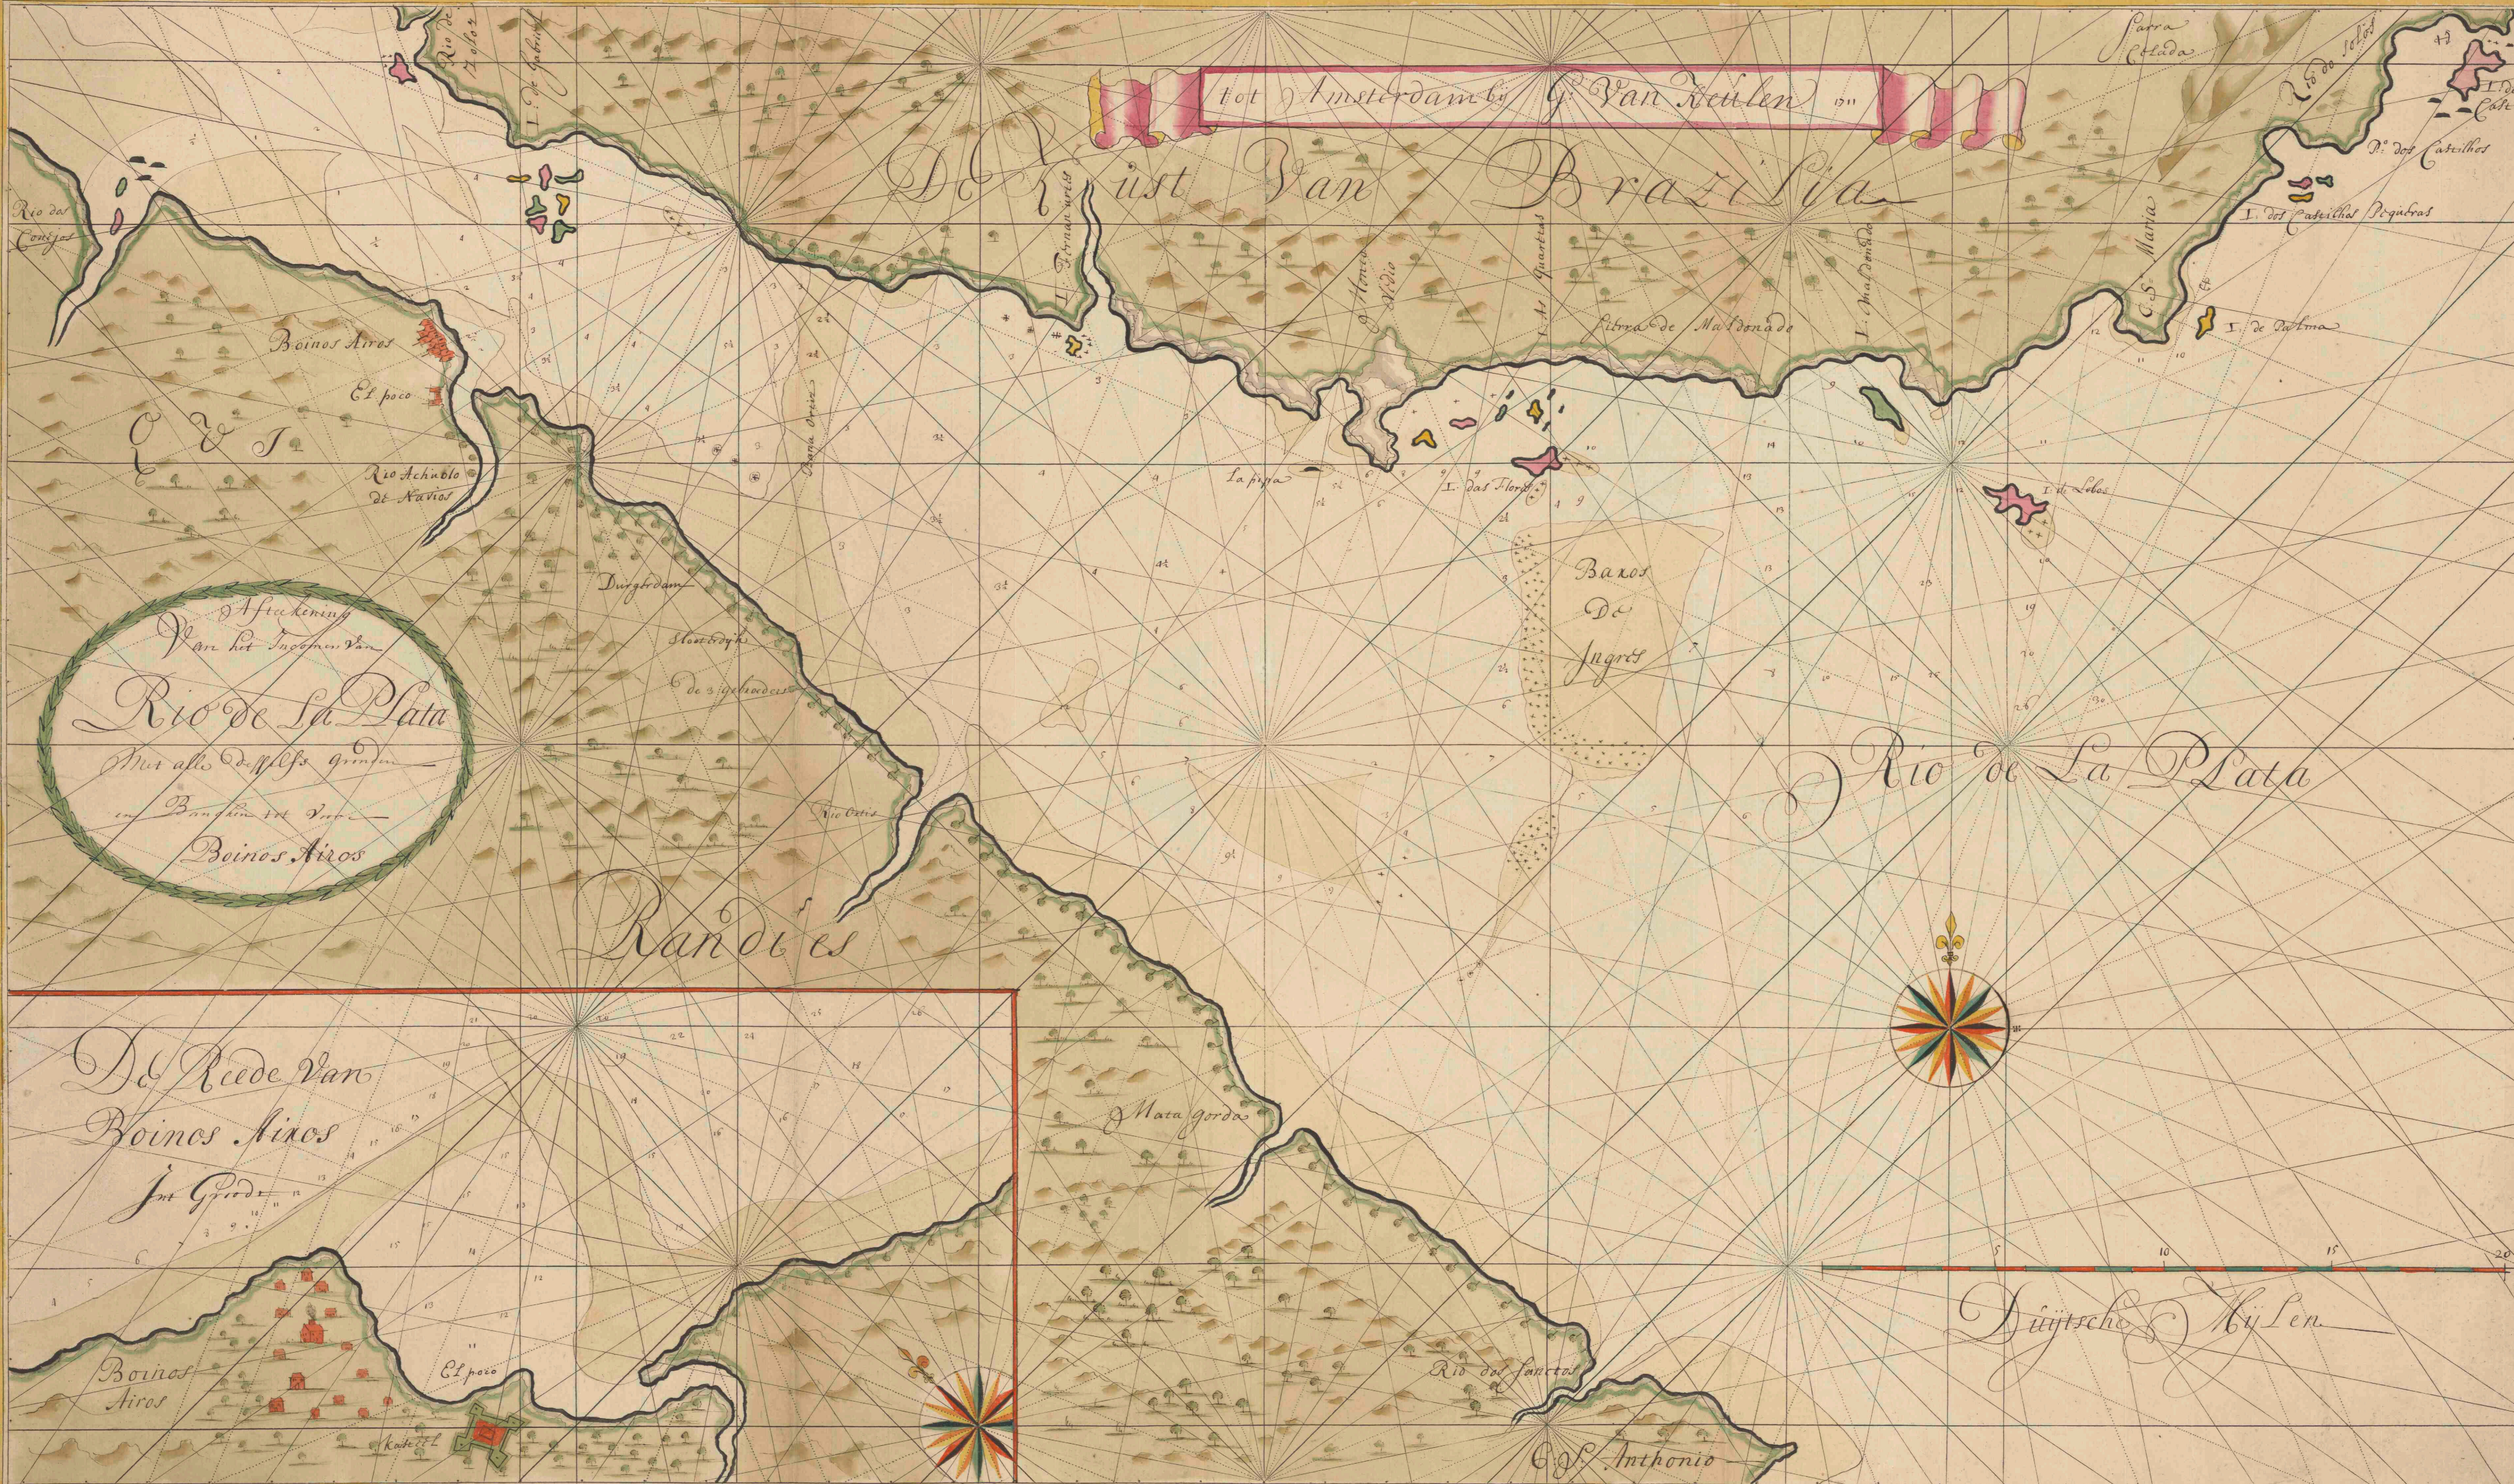

# **Afteekening van het incomen van Rio de La Plata met alle desselfs gronden en banken tot voor Boinos Aires.**

<https://hdl.handle.net/1874/430103>

tot Amsterdam by G. Van Keulen 1711

# De Ryst Van Brasilia

Aftueking  
Van het Ingeeven van  
**Rio de La Plata**  
Met alle daerfelst gronden  
en Burchen tot Buenos Aires

De Riede Van  
Buenos Aires  
In Groot

Duytsche Keulen

tot Amsterdam

De Ruyt Van

Aftekening  
Van het Inlopen Van  
**Rio de la Plata**  
Met alle deffels gronden  
en Banchen tot Voor  
Boinos Airos

Randies

De Reede Van  
Boinos Airos  
Int Grode

Mata gordas

Boinos Airos

El pozo

I. de  
Lobos

Baixos  
de  
Ingres

Rio de La Plata

Mata  
gorda

Rio dos  
Santos

S. Antonio

Duitsche  
Keulen