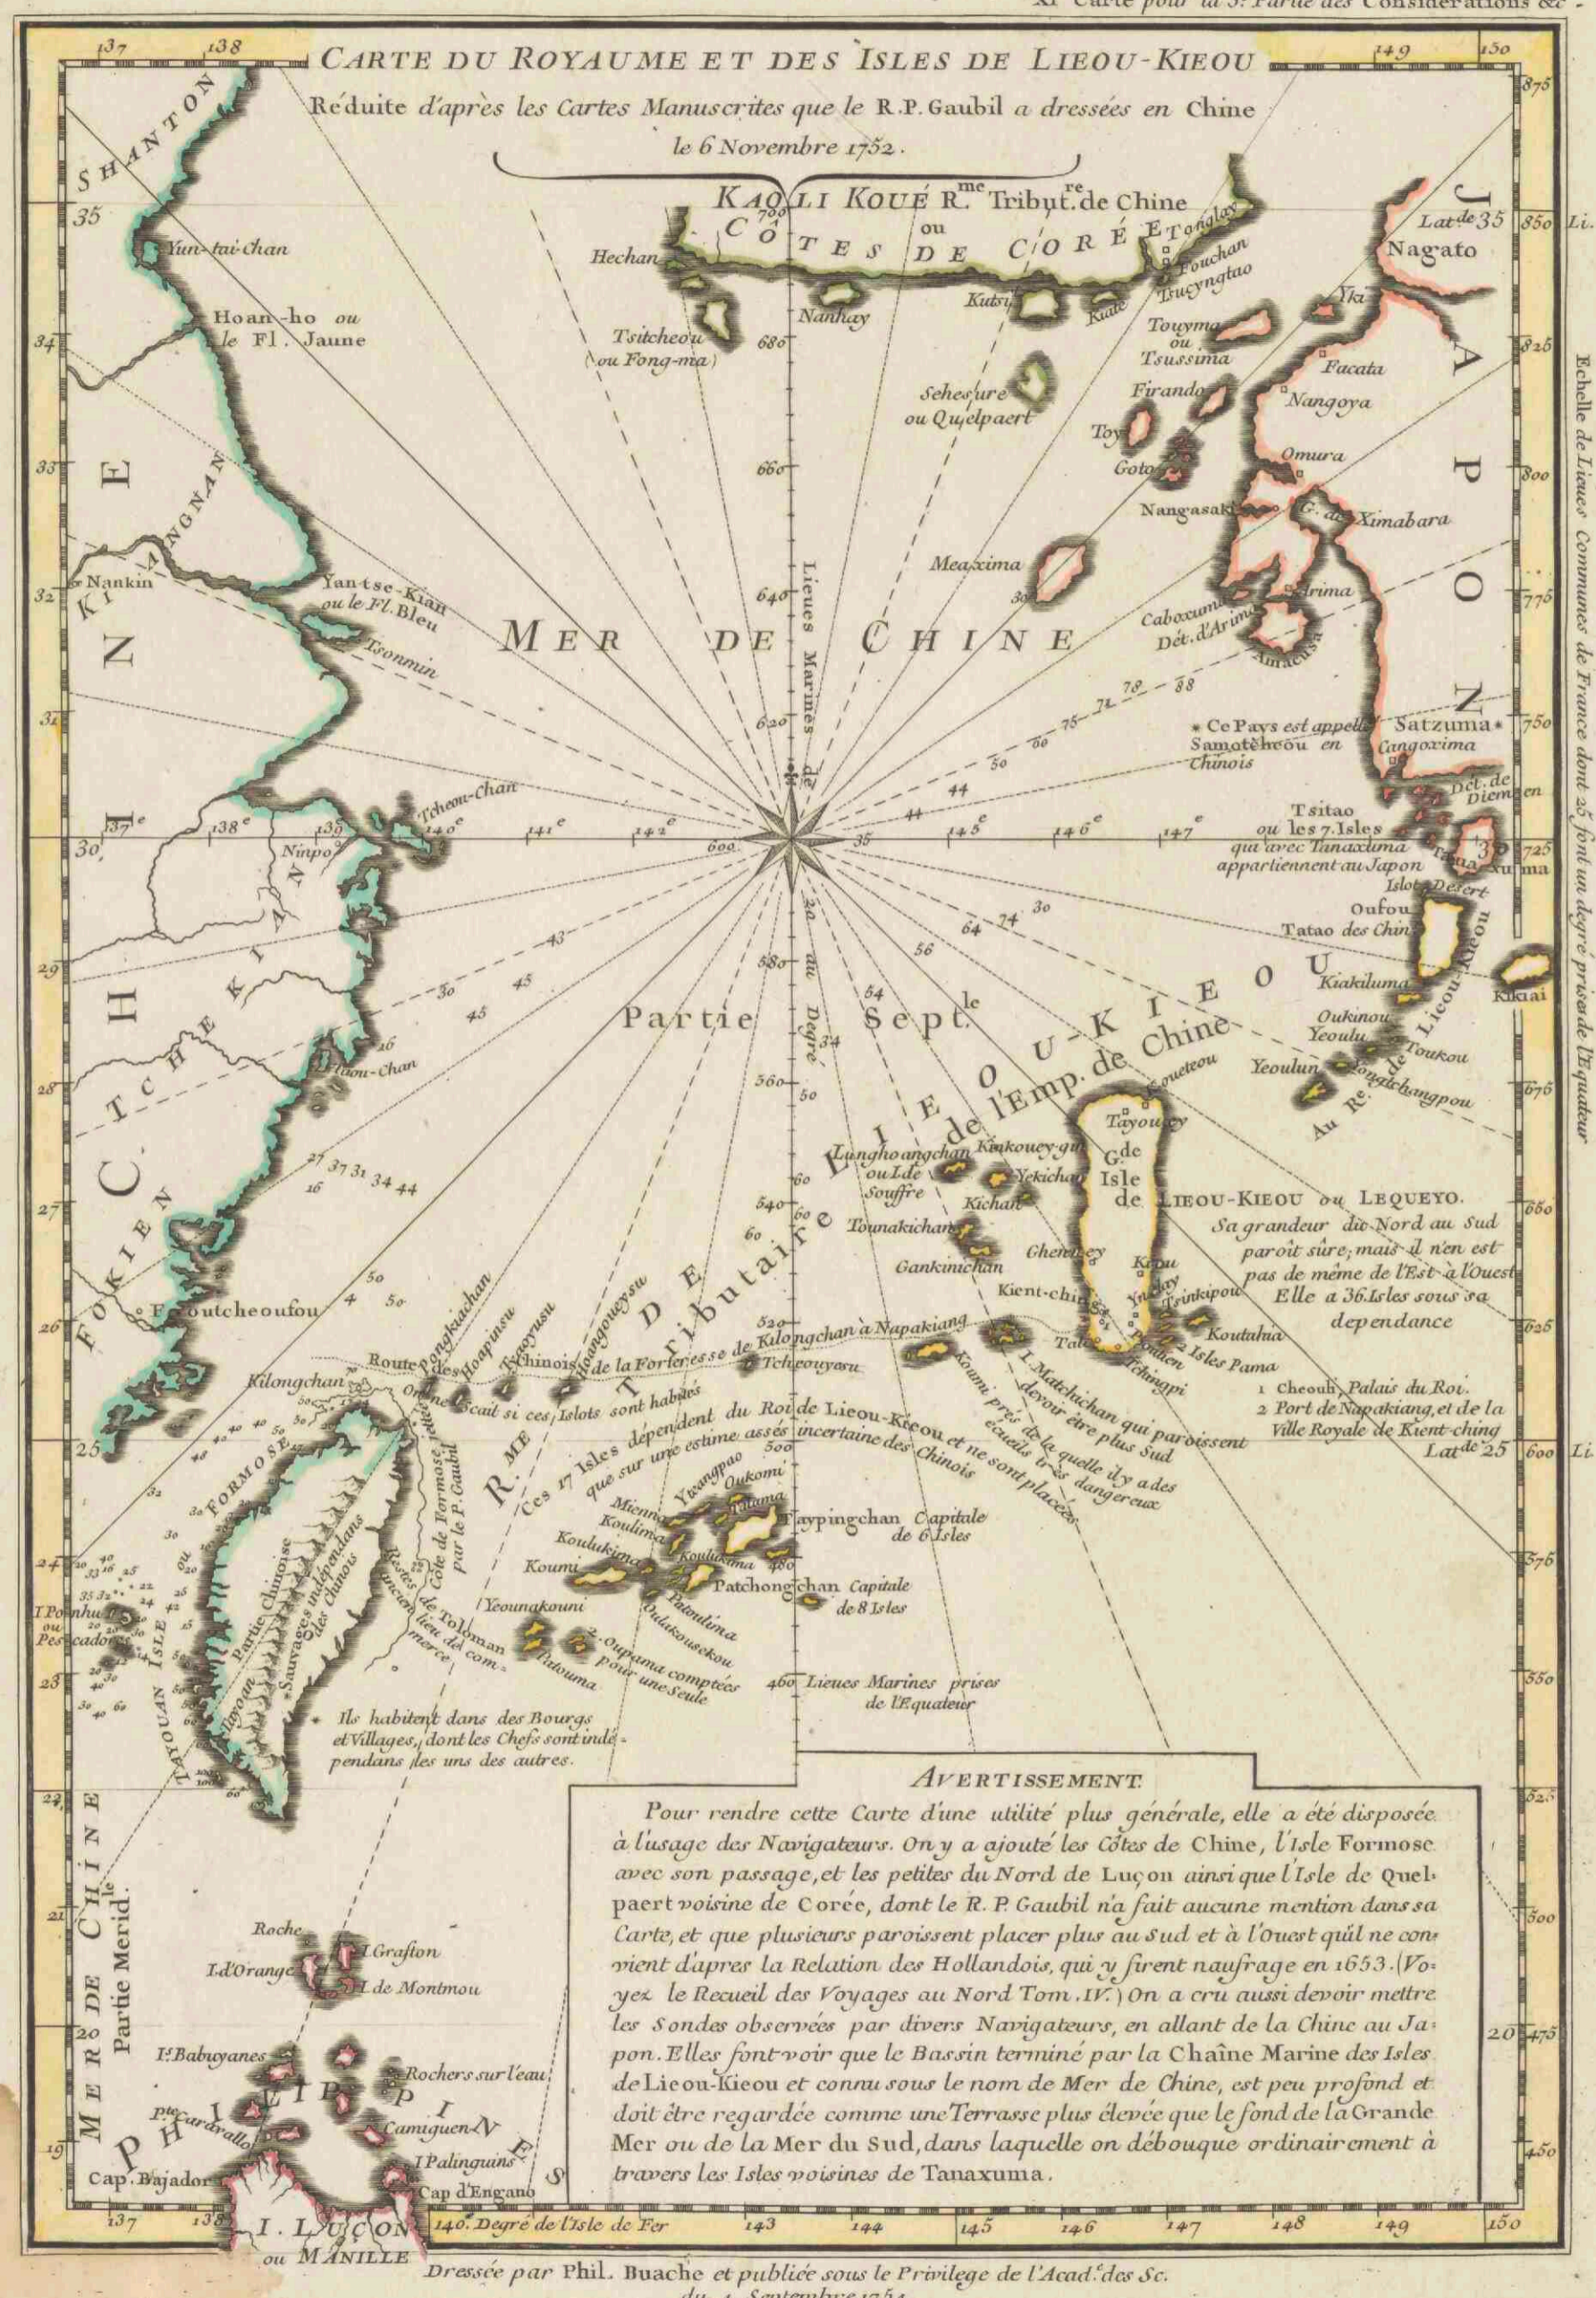

Carte du royaume et des isles de Lieou-Kieou reduite d'apre?s les cartes manuscrites que le R.P. Gaubil a dresse?es en Chine le 6 November 1752

<https://hdl.handle.net/1874/430776>

XI^e Carte pour la 3^e Partie des Considérations &c.

355

60^e