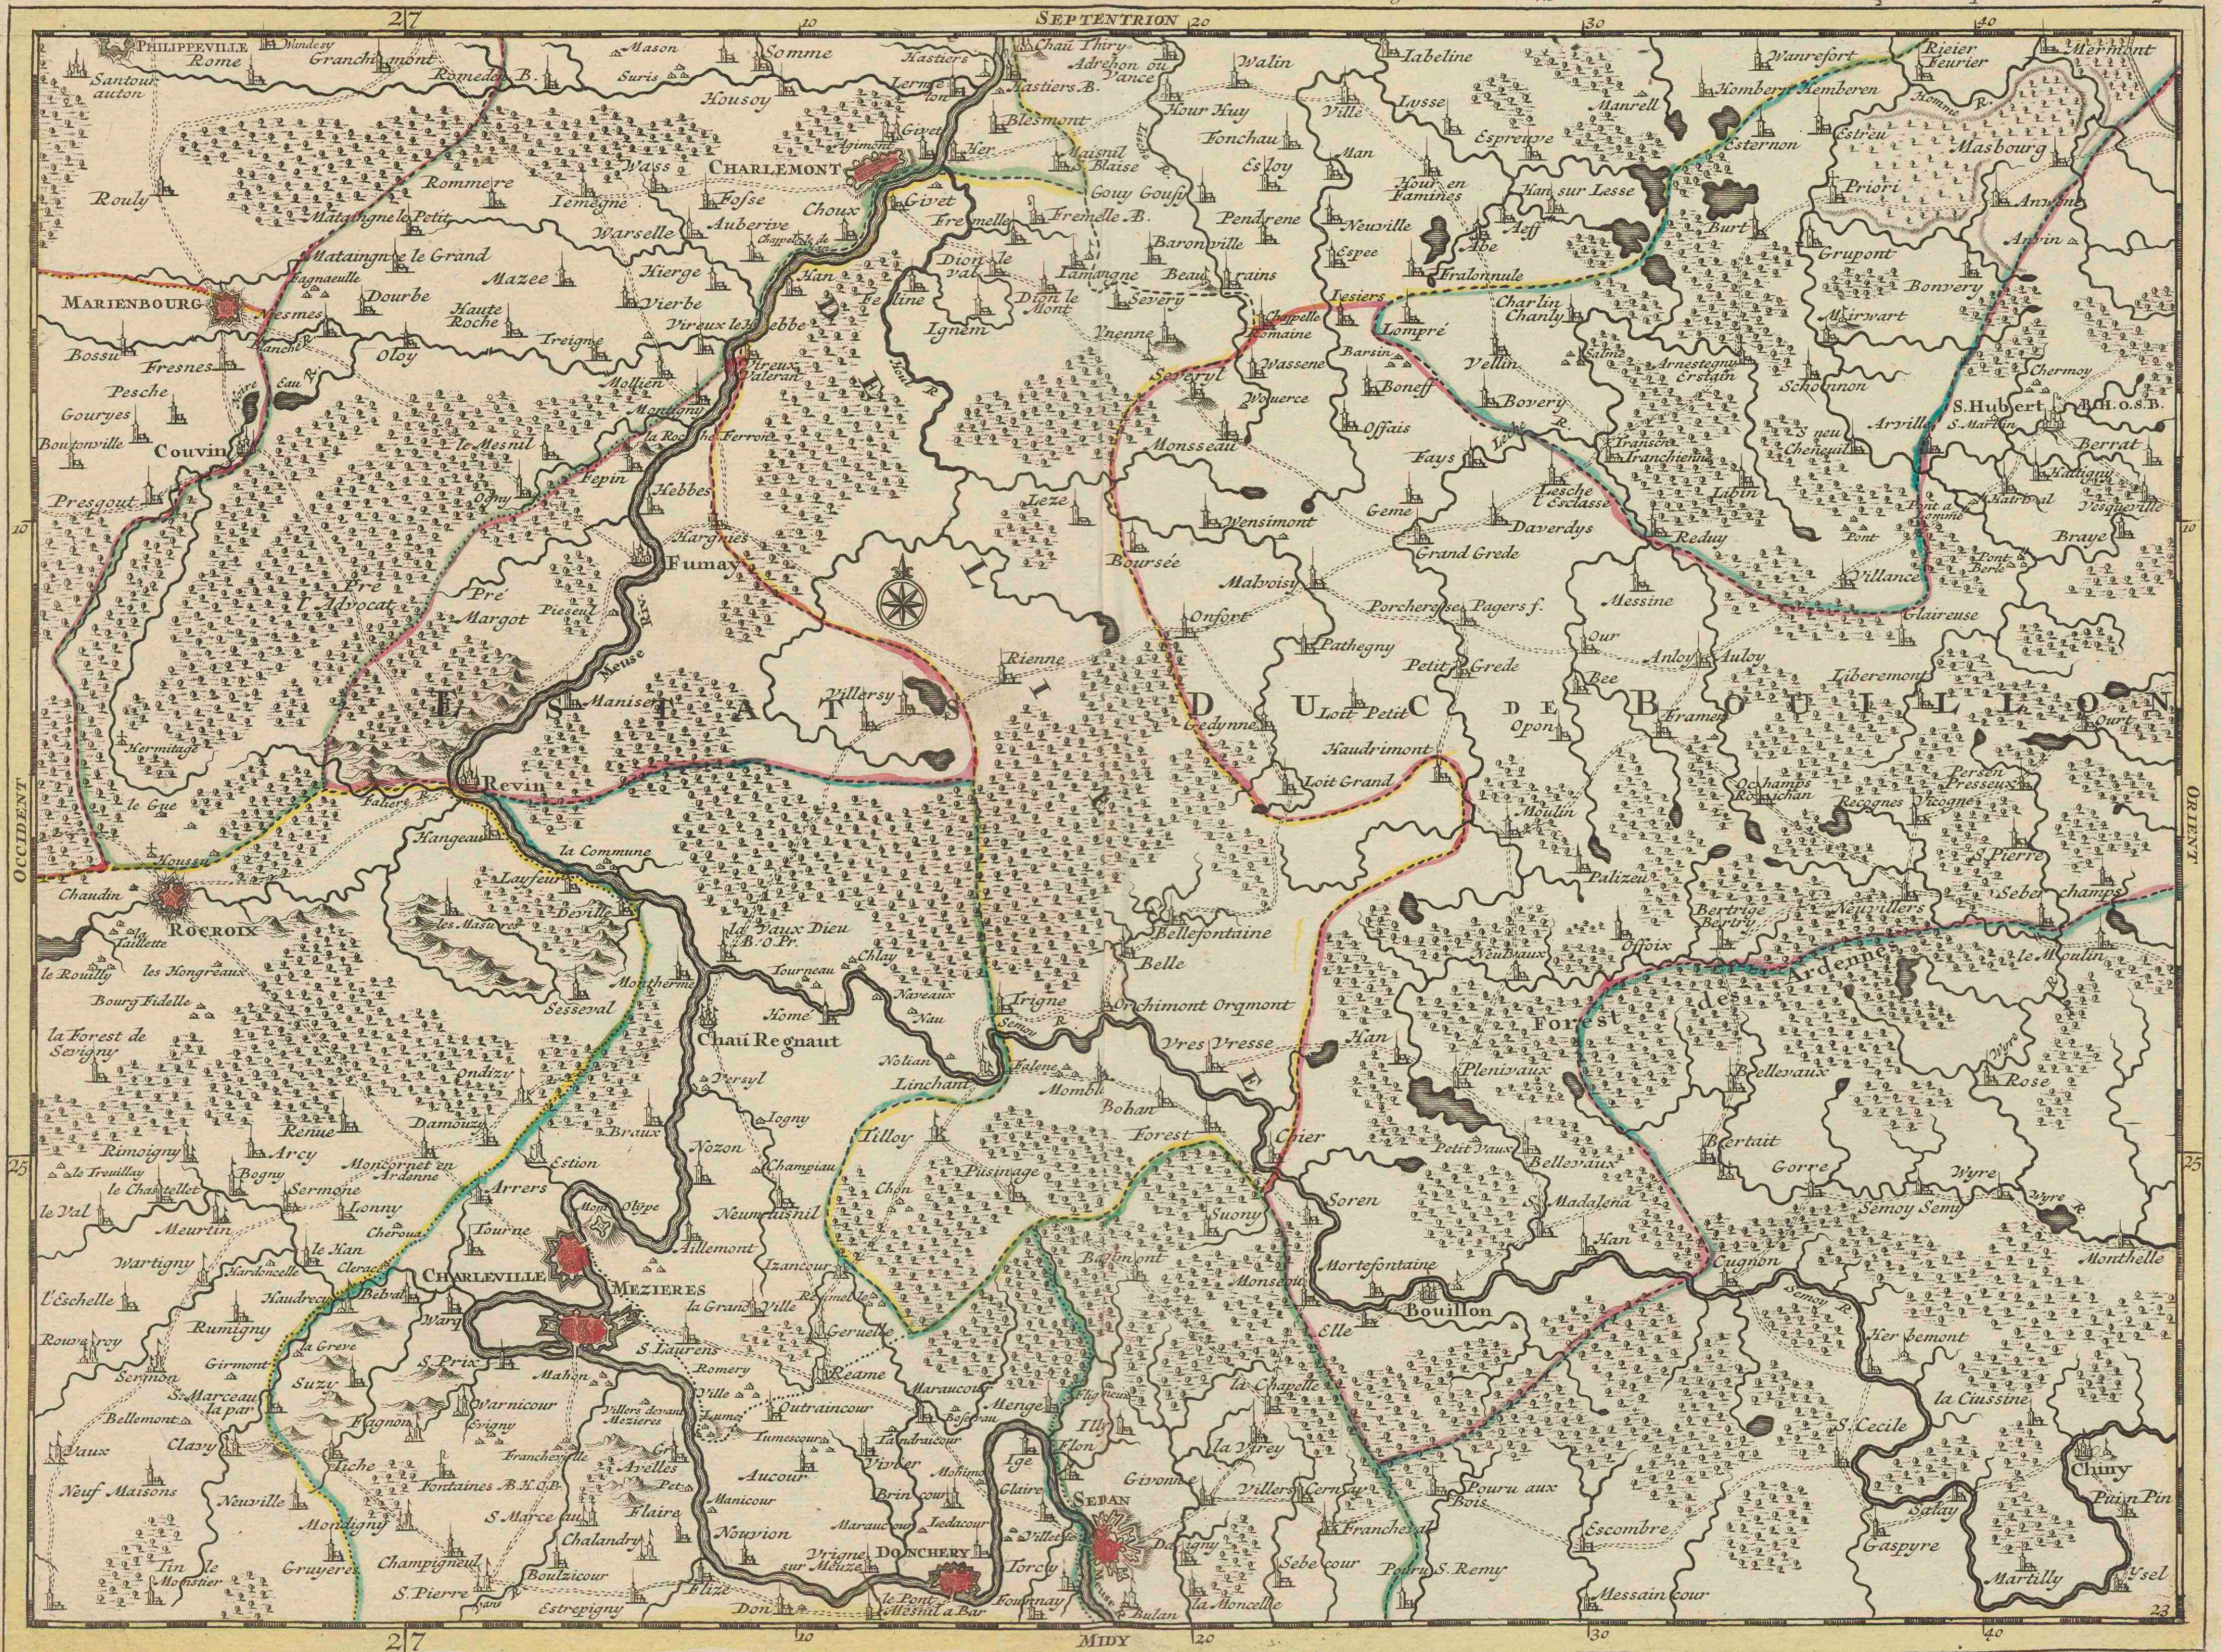

# **Carte particuliere des environs de Philippeville, Charlemont, Mariembourg, Rocroy, Charleville, Mezieres, Sedan**

<https://hdl.handle.net/1874/369654>

CARTE PARTICULIERE DES ENVIRONS DE PHILIPPEVILLE, CHARLEMONT, MARIENBOURG, ROCROIX, CHARLEVILLE, MEZIERES, SEDAN.

Sur la Copie de Brussel par E.H.Fricx  
Echelle de deux Lieues de Brabant

A AMSTERDAM Chez I. COUVENS et C. MORTIER. Corrigé du Nouveau en 1745.

524

22<sup>m</sup>