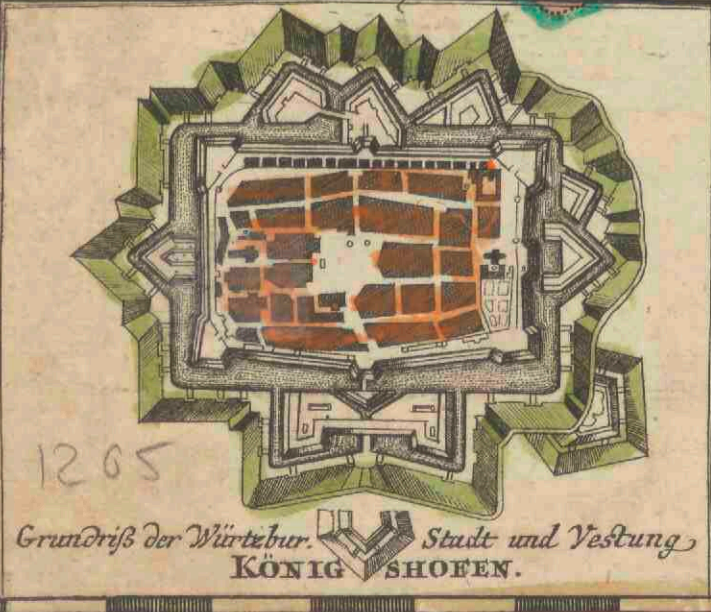

**Ducatus Franciae Orientalis seu Sac. Rom. Imperij principatus
et episcopatus Herbipolensis vulgo Wu?rtzburgensis cum
omnibus suis officiis et pertinentijs geographice exhibitus**

<https://hdl.handle.net/1874/432001>

DUCATUS
FRANCIÆ ORIENTALIS
seu SAC. ROM. IMPERII
PRINCIPATUS et EPISCOPATUS
HERBIPOLENSIS
vulgo
WÜRTZBURGENSIS
cum omnibus suis Officiis et pertinentijs
Geographice exhibitus

IOH. BAPT. HOMANN
SAC. CES. REG. Geographo. & Regie Berolinæ
sive Societatis Scientiarum membro
Norimbergæ.