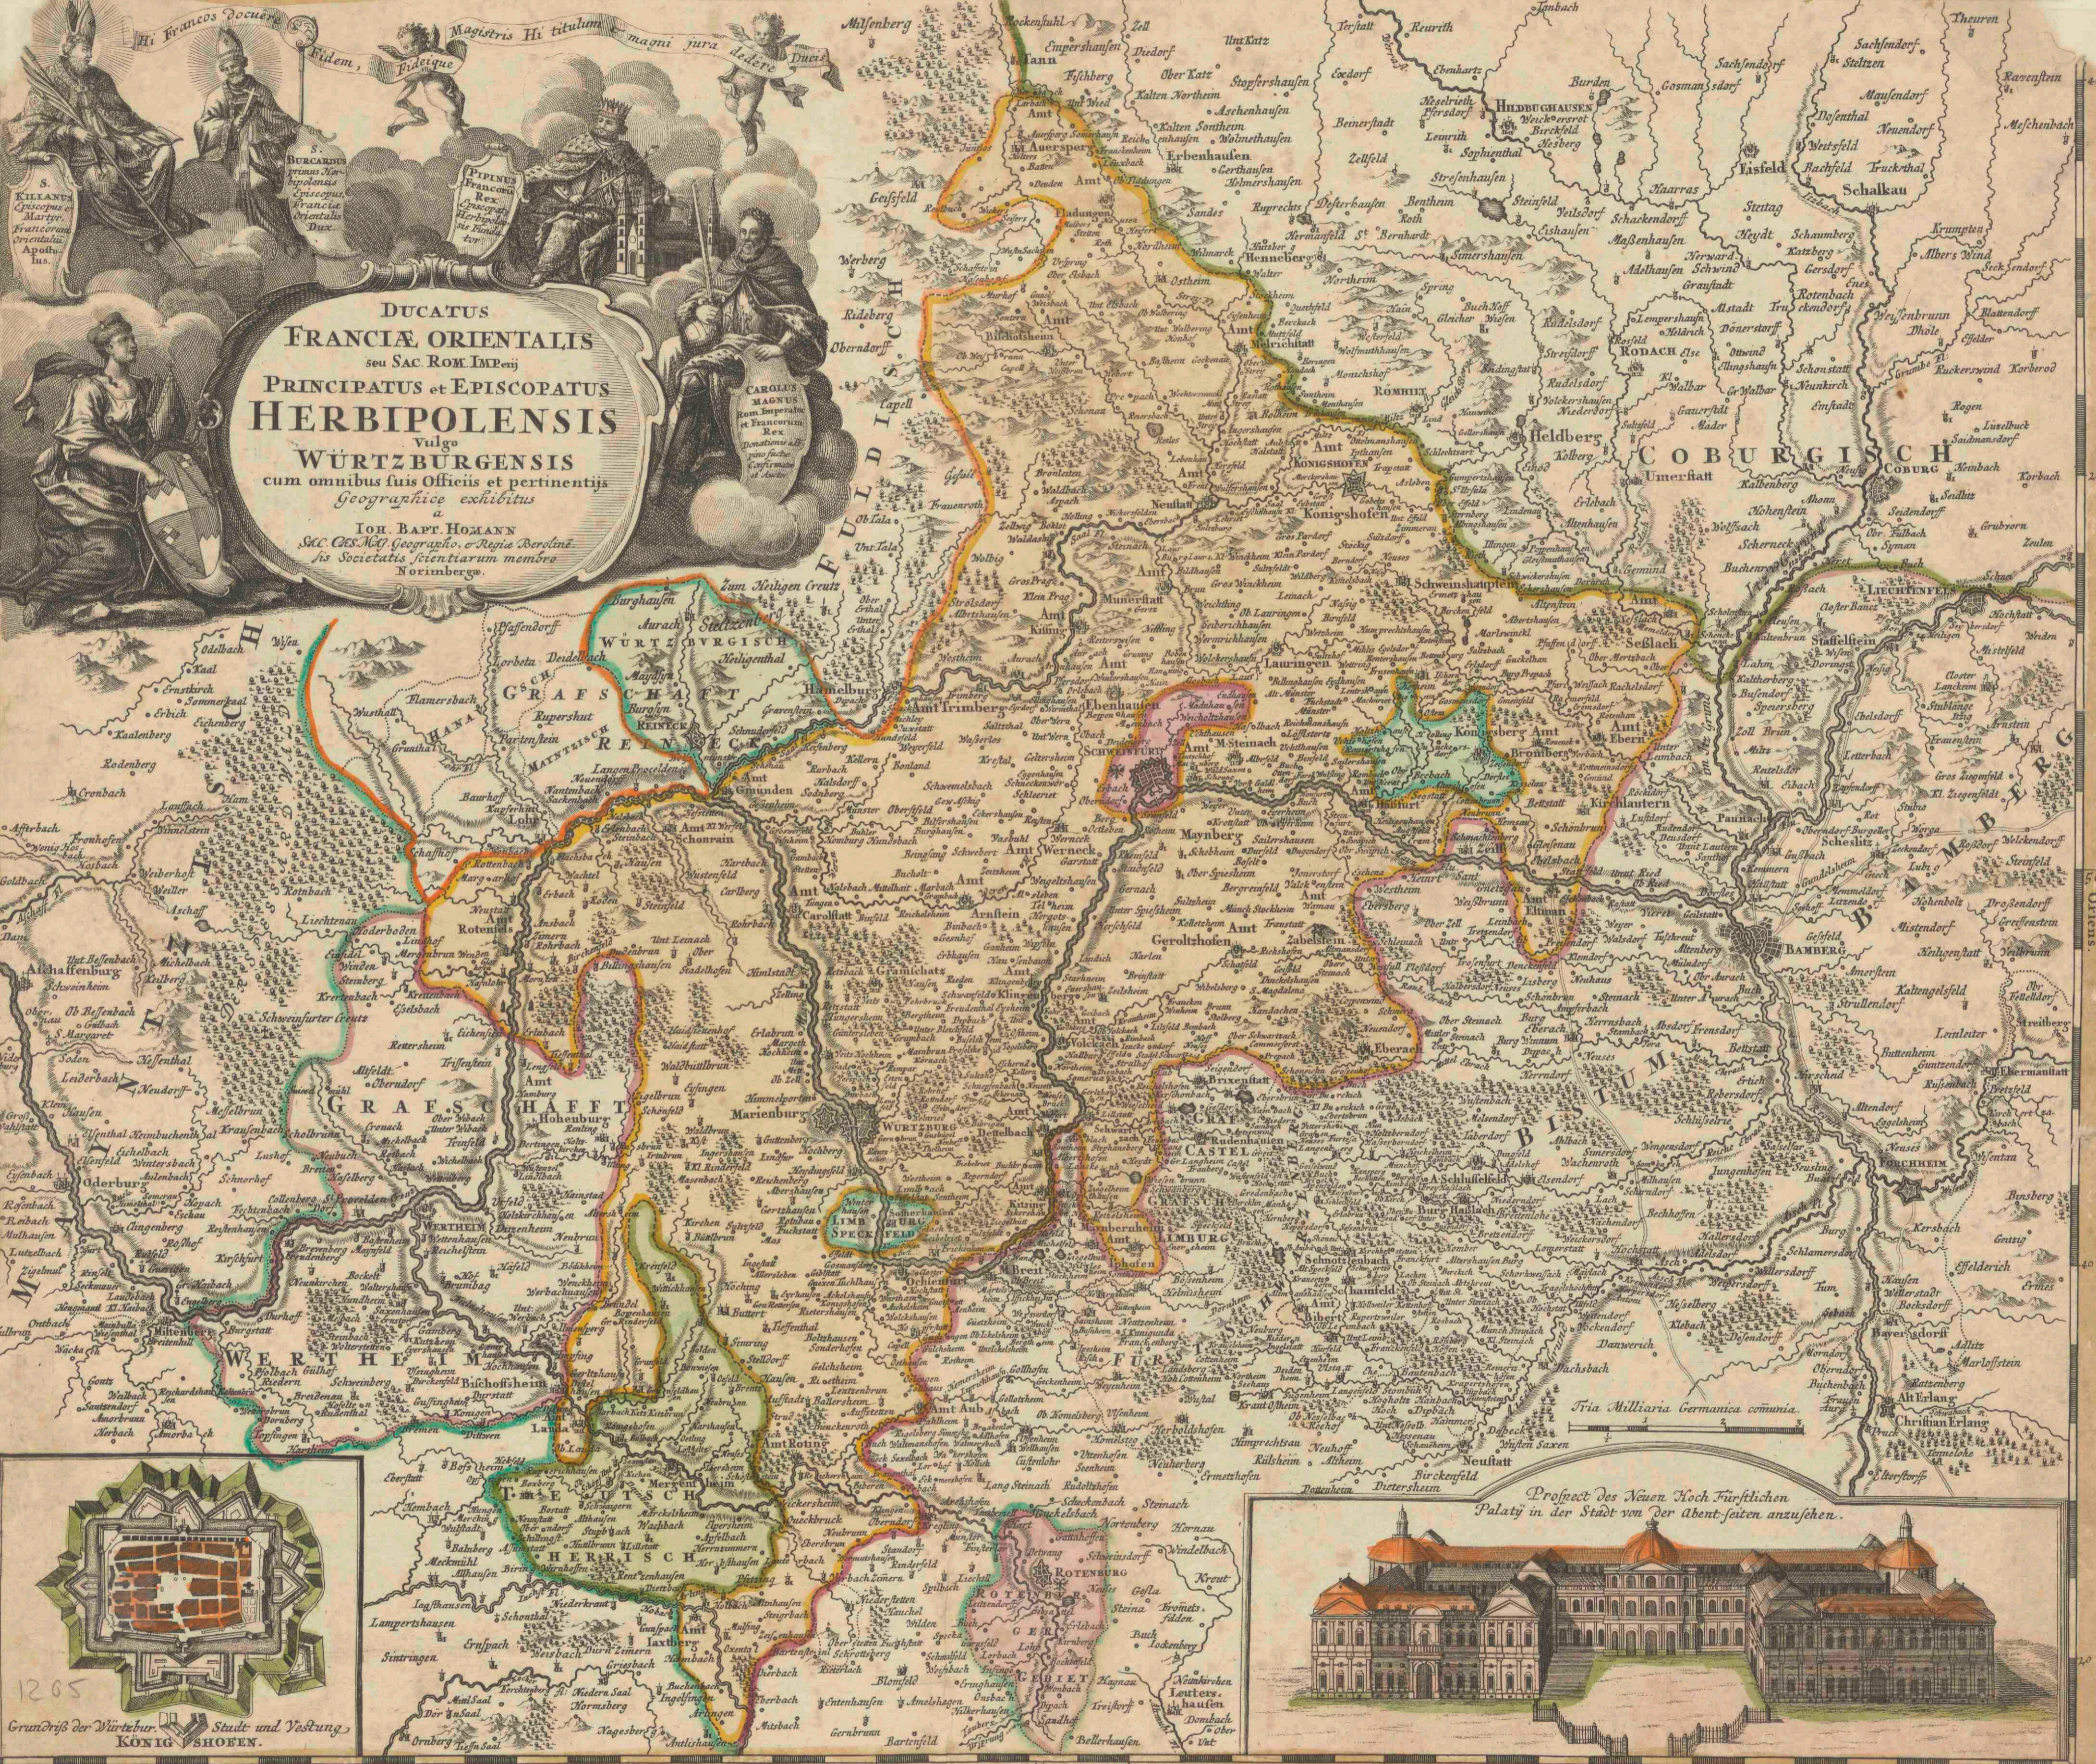

**Ducatus Franciae Orientalis seu Sac. Rom. Imperij principatus
et episcopatus Herbipolensis vulgo Wu?rtzburgensis cum
omnibus suis officiis et pertinentijs geographice exhibitus**

<https://hdl.handle.net/1874/432001>

DUCATUS
FRANCIÆ ORIENTALIS
seu SAC. ROM. IMPERII
PRINCIPATUS et EPISCOPATUS
HERBIPOLENSIS
vulgo
WÜRTZBURGENSIS
cum omnibus suis Officiis et pertinentijs
Geographice exhibitus

IOH. BAPT. HOMANN
SAC. CES. REG. Geographo. & Regie Berolinæ
sive Societatis Scientiarum membro
Norimbergæ.

Occidens

Oriens

20

20