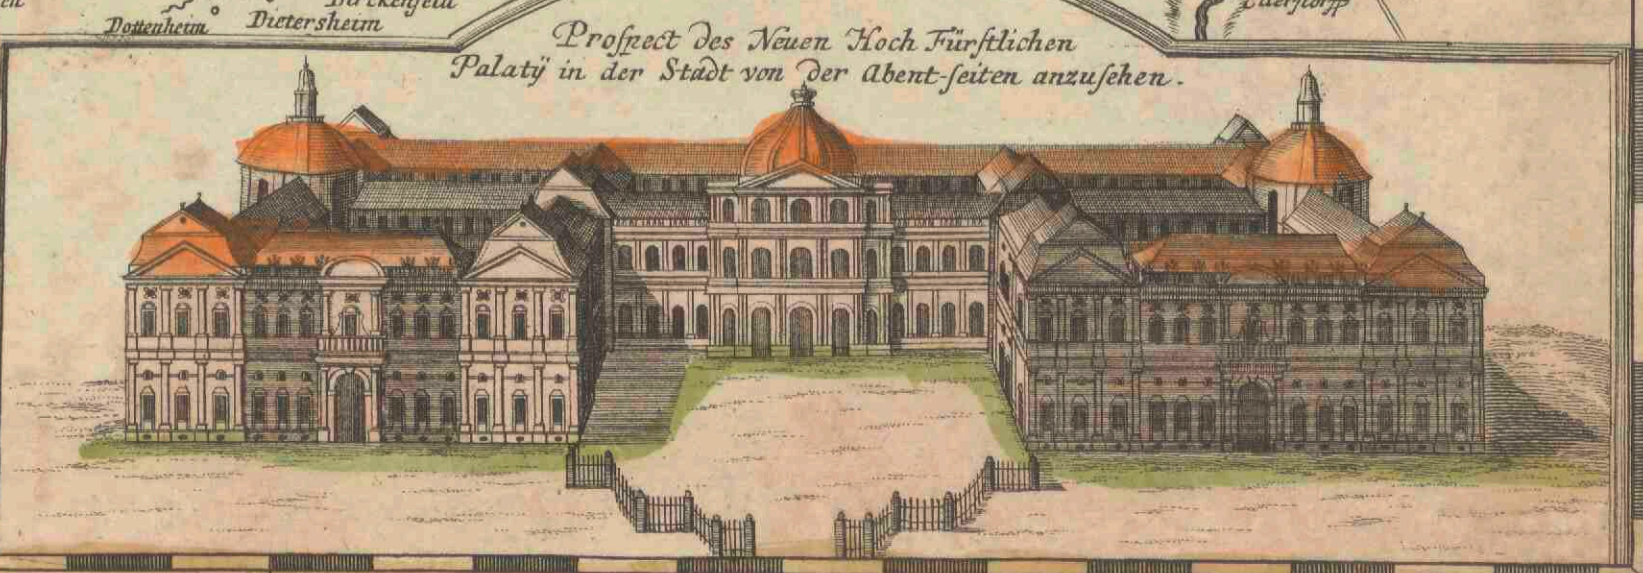

**Ducatus Franciae Orientalis seu Sac. Rom. Imperij principatus
et episcopatus Herbipolensis vulgo Wu?rtzburgensis cum
omnibus suis officiis et pertinentijs geographice exhibitus**

<https://hdl.handle.net/1874/432001>

DUCATUS
FRANCIÆ ORIENTALIS
seu SAC. ROM. IMPERII
PRINCIPATUS et EPISCOPATUS
HERBIPOLENSIS
vulgo
WÜRTZBURGENSIS
cum omnibus suis Officiis et pertinentijs
Geographice exhibitus

IOH. BAPT. HOMANN
SAC. CES. REG. Geographo. & Regie Berolinæ
sive Societatis Scientiarum membro
Norimbergæ.