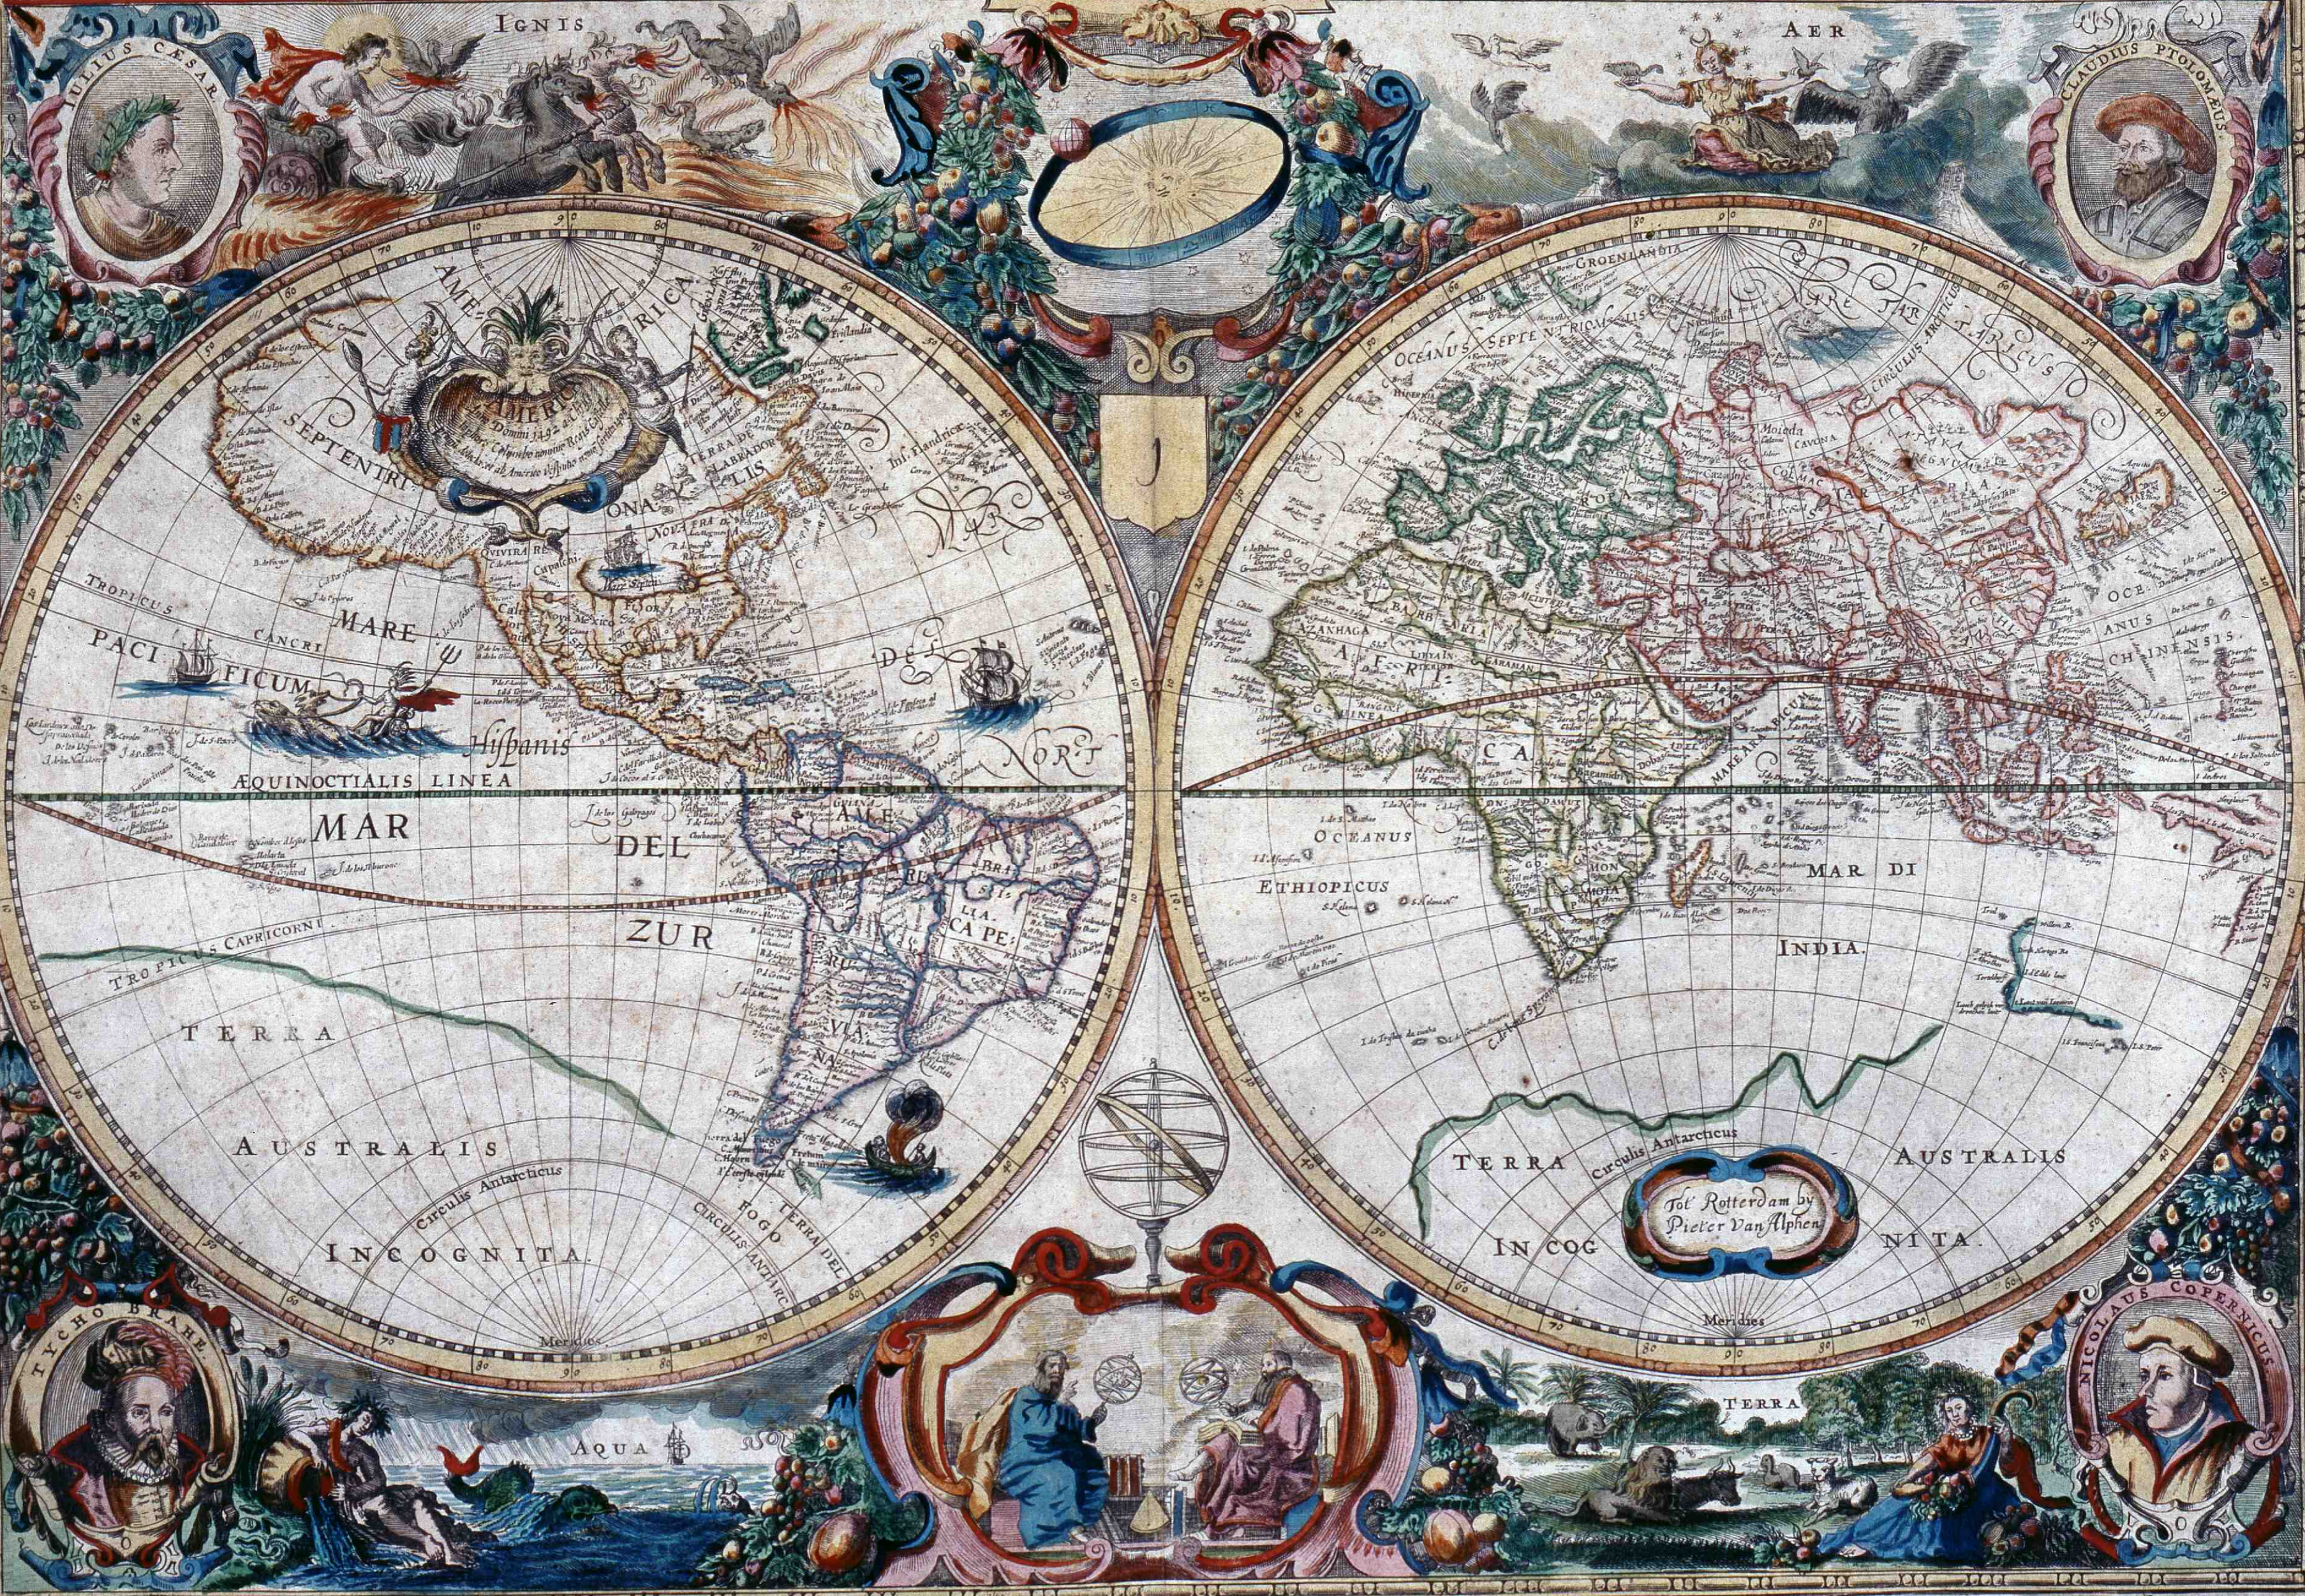

Nova Totius Terrarum Orbis Geographica ac Hydrographica Tabula

Wereldkaart in de "Nieuwe Zee-Atlas", Pieter van Alphen, 1660

<https://hdl.handle.net/1874/12877>

NOVA TOTIUS TERRARUM ORBIS GEOGRAPHICA AC HYDROGRAPHICA TABULA

IGNIS

AER

AMERICA SEPTENTRIONALIS
TERRA DE LABRADOR
NOVA TERRA
MARE PACIFICUM
MARE DEL NORTE
MARE DEL SUR
TERRA AUSTRALIS INCOGNITA
Circulus Antarcticus
Circulus Arcticus

EUROPA
AFRICA
ASIA
AUSTRALIS
MARE ARABICUM
MARE INDICUM
MARE CHINENSIS
MARE PACIFICUM
MARE DEL NORTE
MARE DEL SUR
TERRA AUSTRALIS INCOGNITA
Circulus Antarcticus
Circulus Arcticus

Tot' Rotterdam by
Pieter Van Alphen

AQUA

TERRA