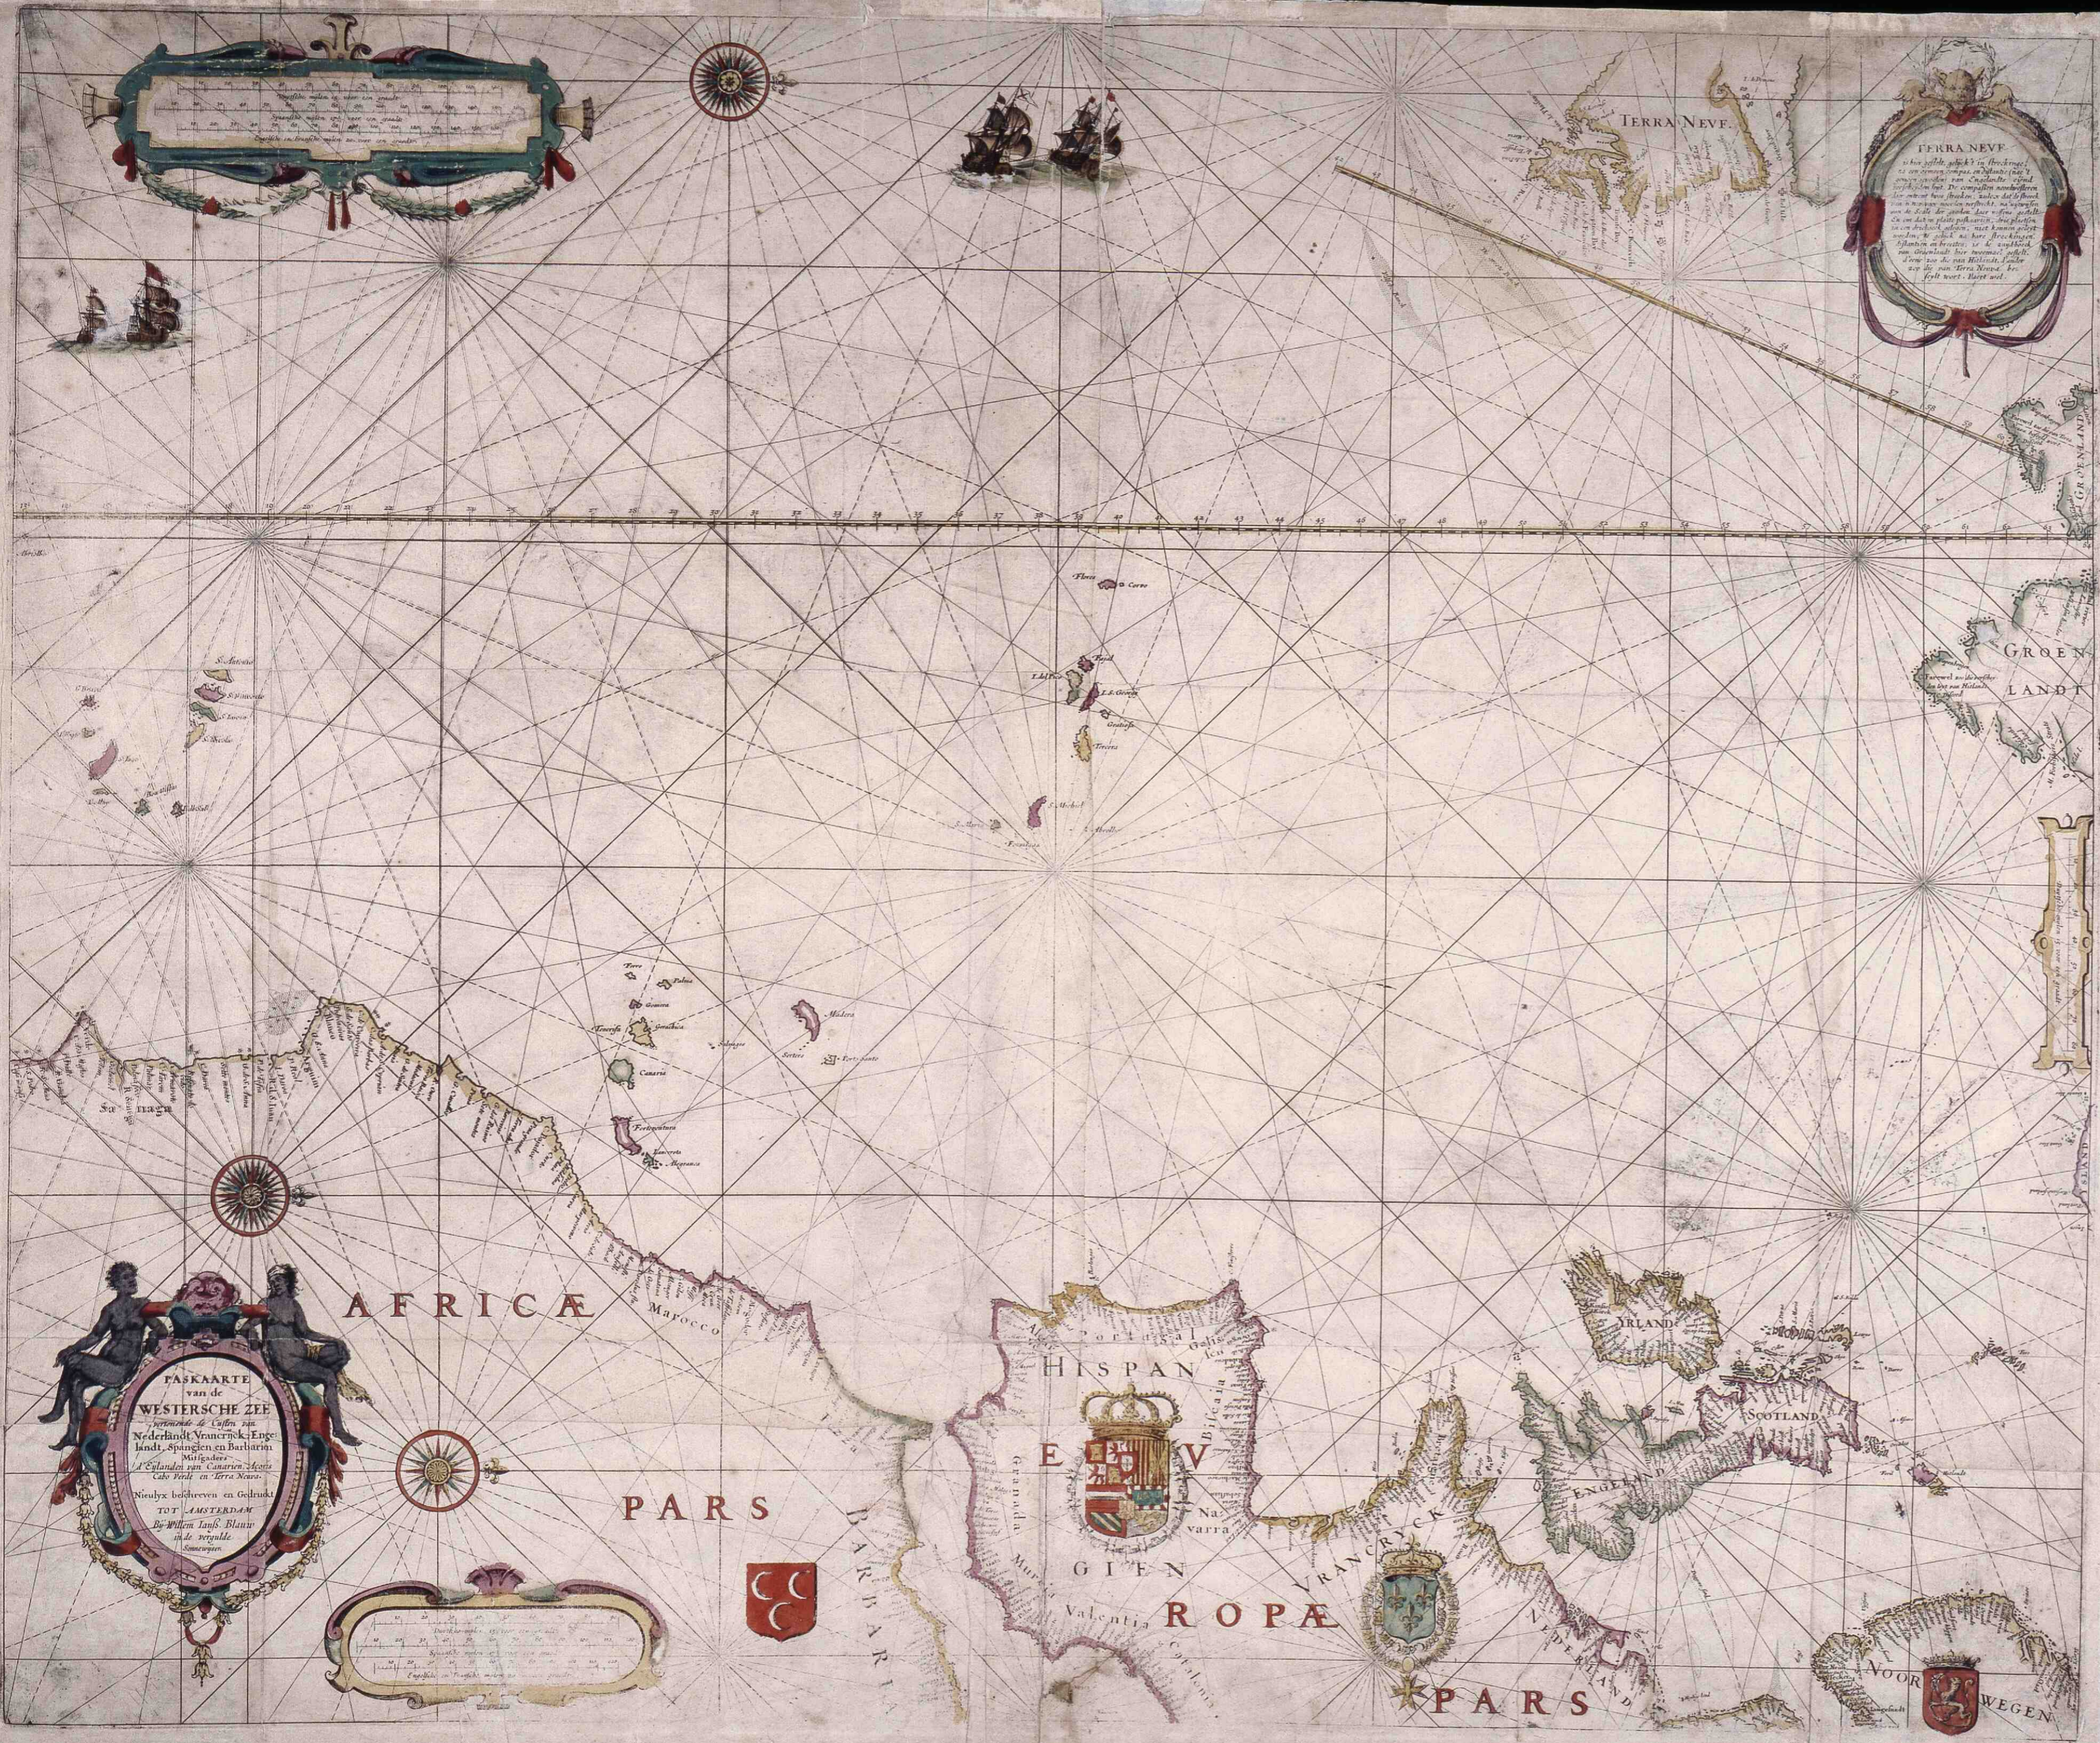

Paskaarte vande Westersche Zee vertonende de Custen van Nederlandt, Vrancrijck, Engelandt, Spangien en Barbarien. Mitsgaders d'Eijlanden van Canarien, Açores, Cabo Verde en Terra Neuva

Paskaarte vande Westersche Zee, Willem Jansz. Blaeu, circa 1622/25

<https://hdl.handle.net/1874/12886>

AFRICA

PARS

HISPAN

EUROPA

EUROPA

PARS

IRLAND

SCOTLAND

ENGLA

NOOR WEGEN

TERRA NEVF

GROENLANDI