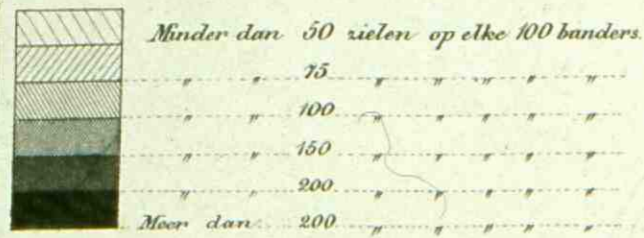

V. De Nederlanden. : digtheid der bevolking in ieder kanton

Bevolkingsdichtheidkaart uit de 'Natuur- en staatshuishoudkundige atlas van Nederland', J. Kuyper, 1863

<https://hdl.handle.net/1874/13265>

V.
DE NEDERLANDEN.

DICHTHEID DER BEVOLKING IN IEDER KANTON.

Het cijfer in elk kanton wijst aan hoeveel zielen er gemiddeld in ieder huis wonen (Maximum 12 in Rotterdam. Minimum 5 in Purmerend, Boerswijk en Bergum).

Wegens de namen der kantons raadplege men kaart VI.