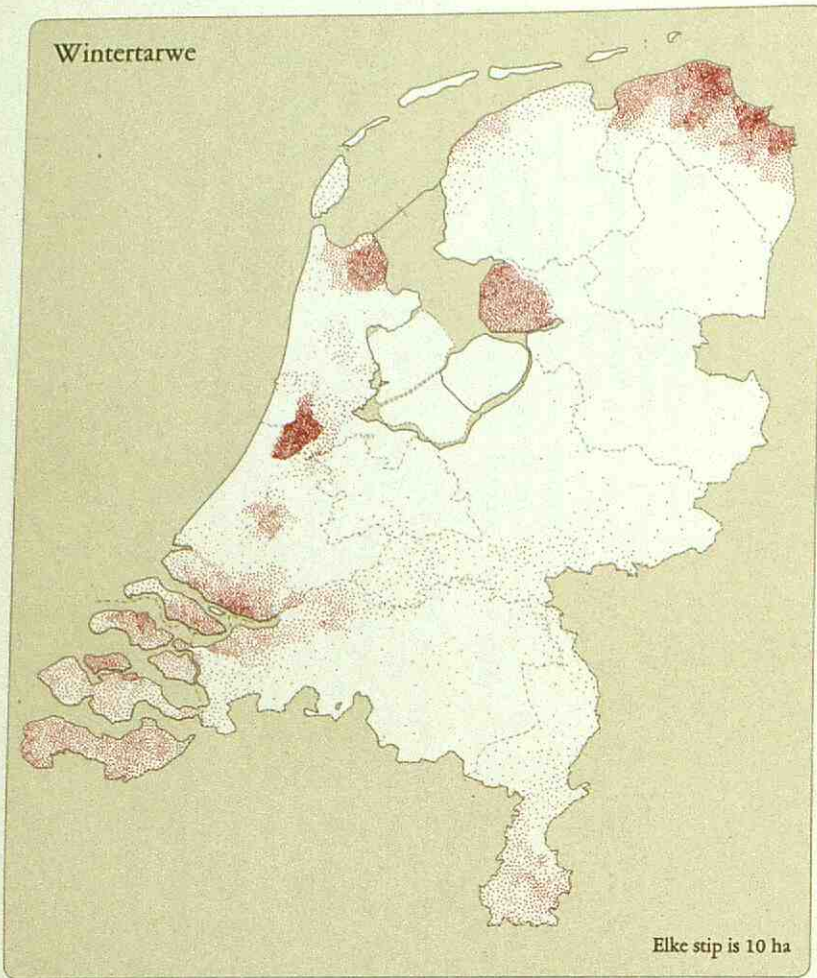

[Kaarten van de] spreiding gewassen in Nederland [en] spreiding gewassen en vee in Nederland

Kaarten van de verspreiding van gewassen en vee uit de 'Landbouwatlas van Nederland', Ministerie van Landbouw, Visserij en Voedselvoorziening, 1959

<https://hdl.handle.net/1874/13282>

Spreiding gewassen in Nederland

Spreiding gewassen en vee in Nederland