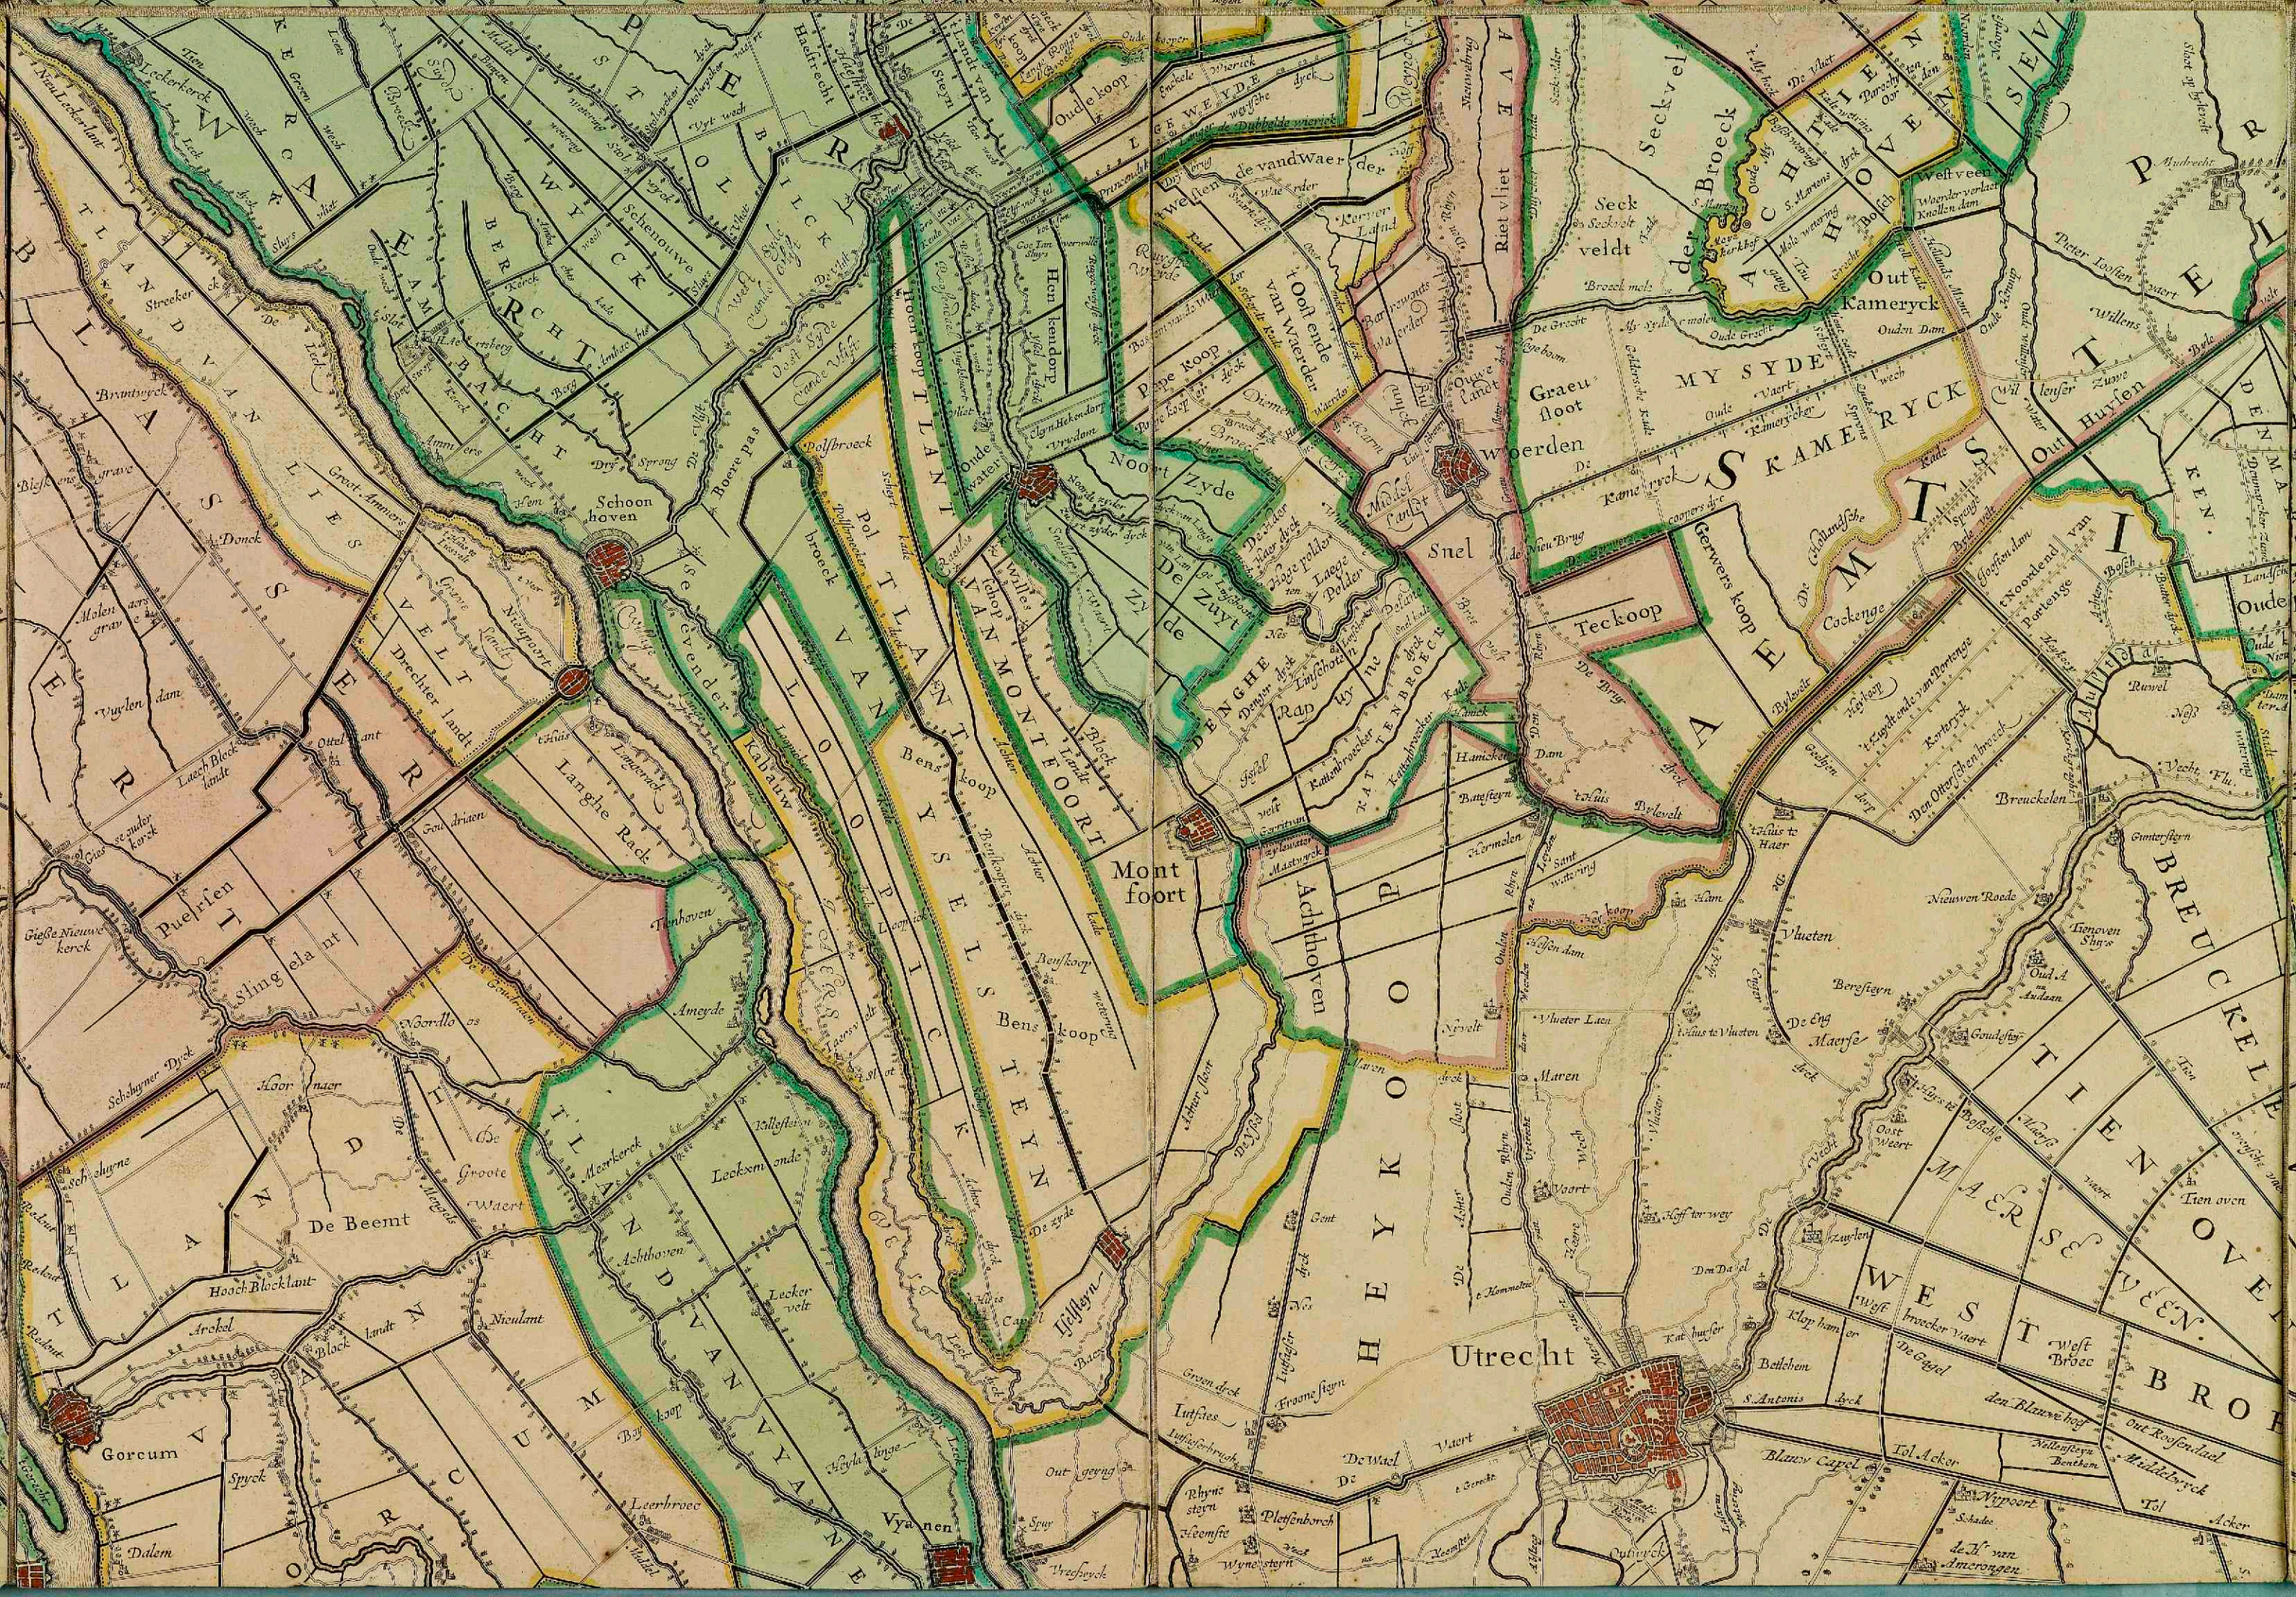

Munneke sandt

Ton op de Kreupel

Vriefche

De Kreef

t Roo de Clif

Suyder Meer
t Scharl

WOLBERCK
Schenouwe
BERCHT
BACHT
Langhe Rack
Pueprien
Slingelant
De Beemt
Hooch Blocklant
Gorcum
Dalem

WOLBERCK
Schenouwe
BERCHT
BACHT
Langhe Rack
Pueprien
Slingelant
De Beemt
Hooch Blocklant
Gorcum
Dalem