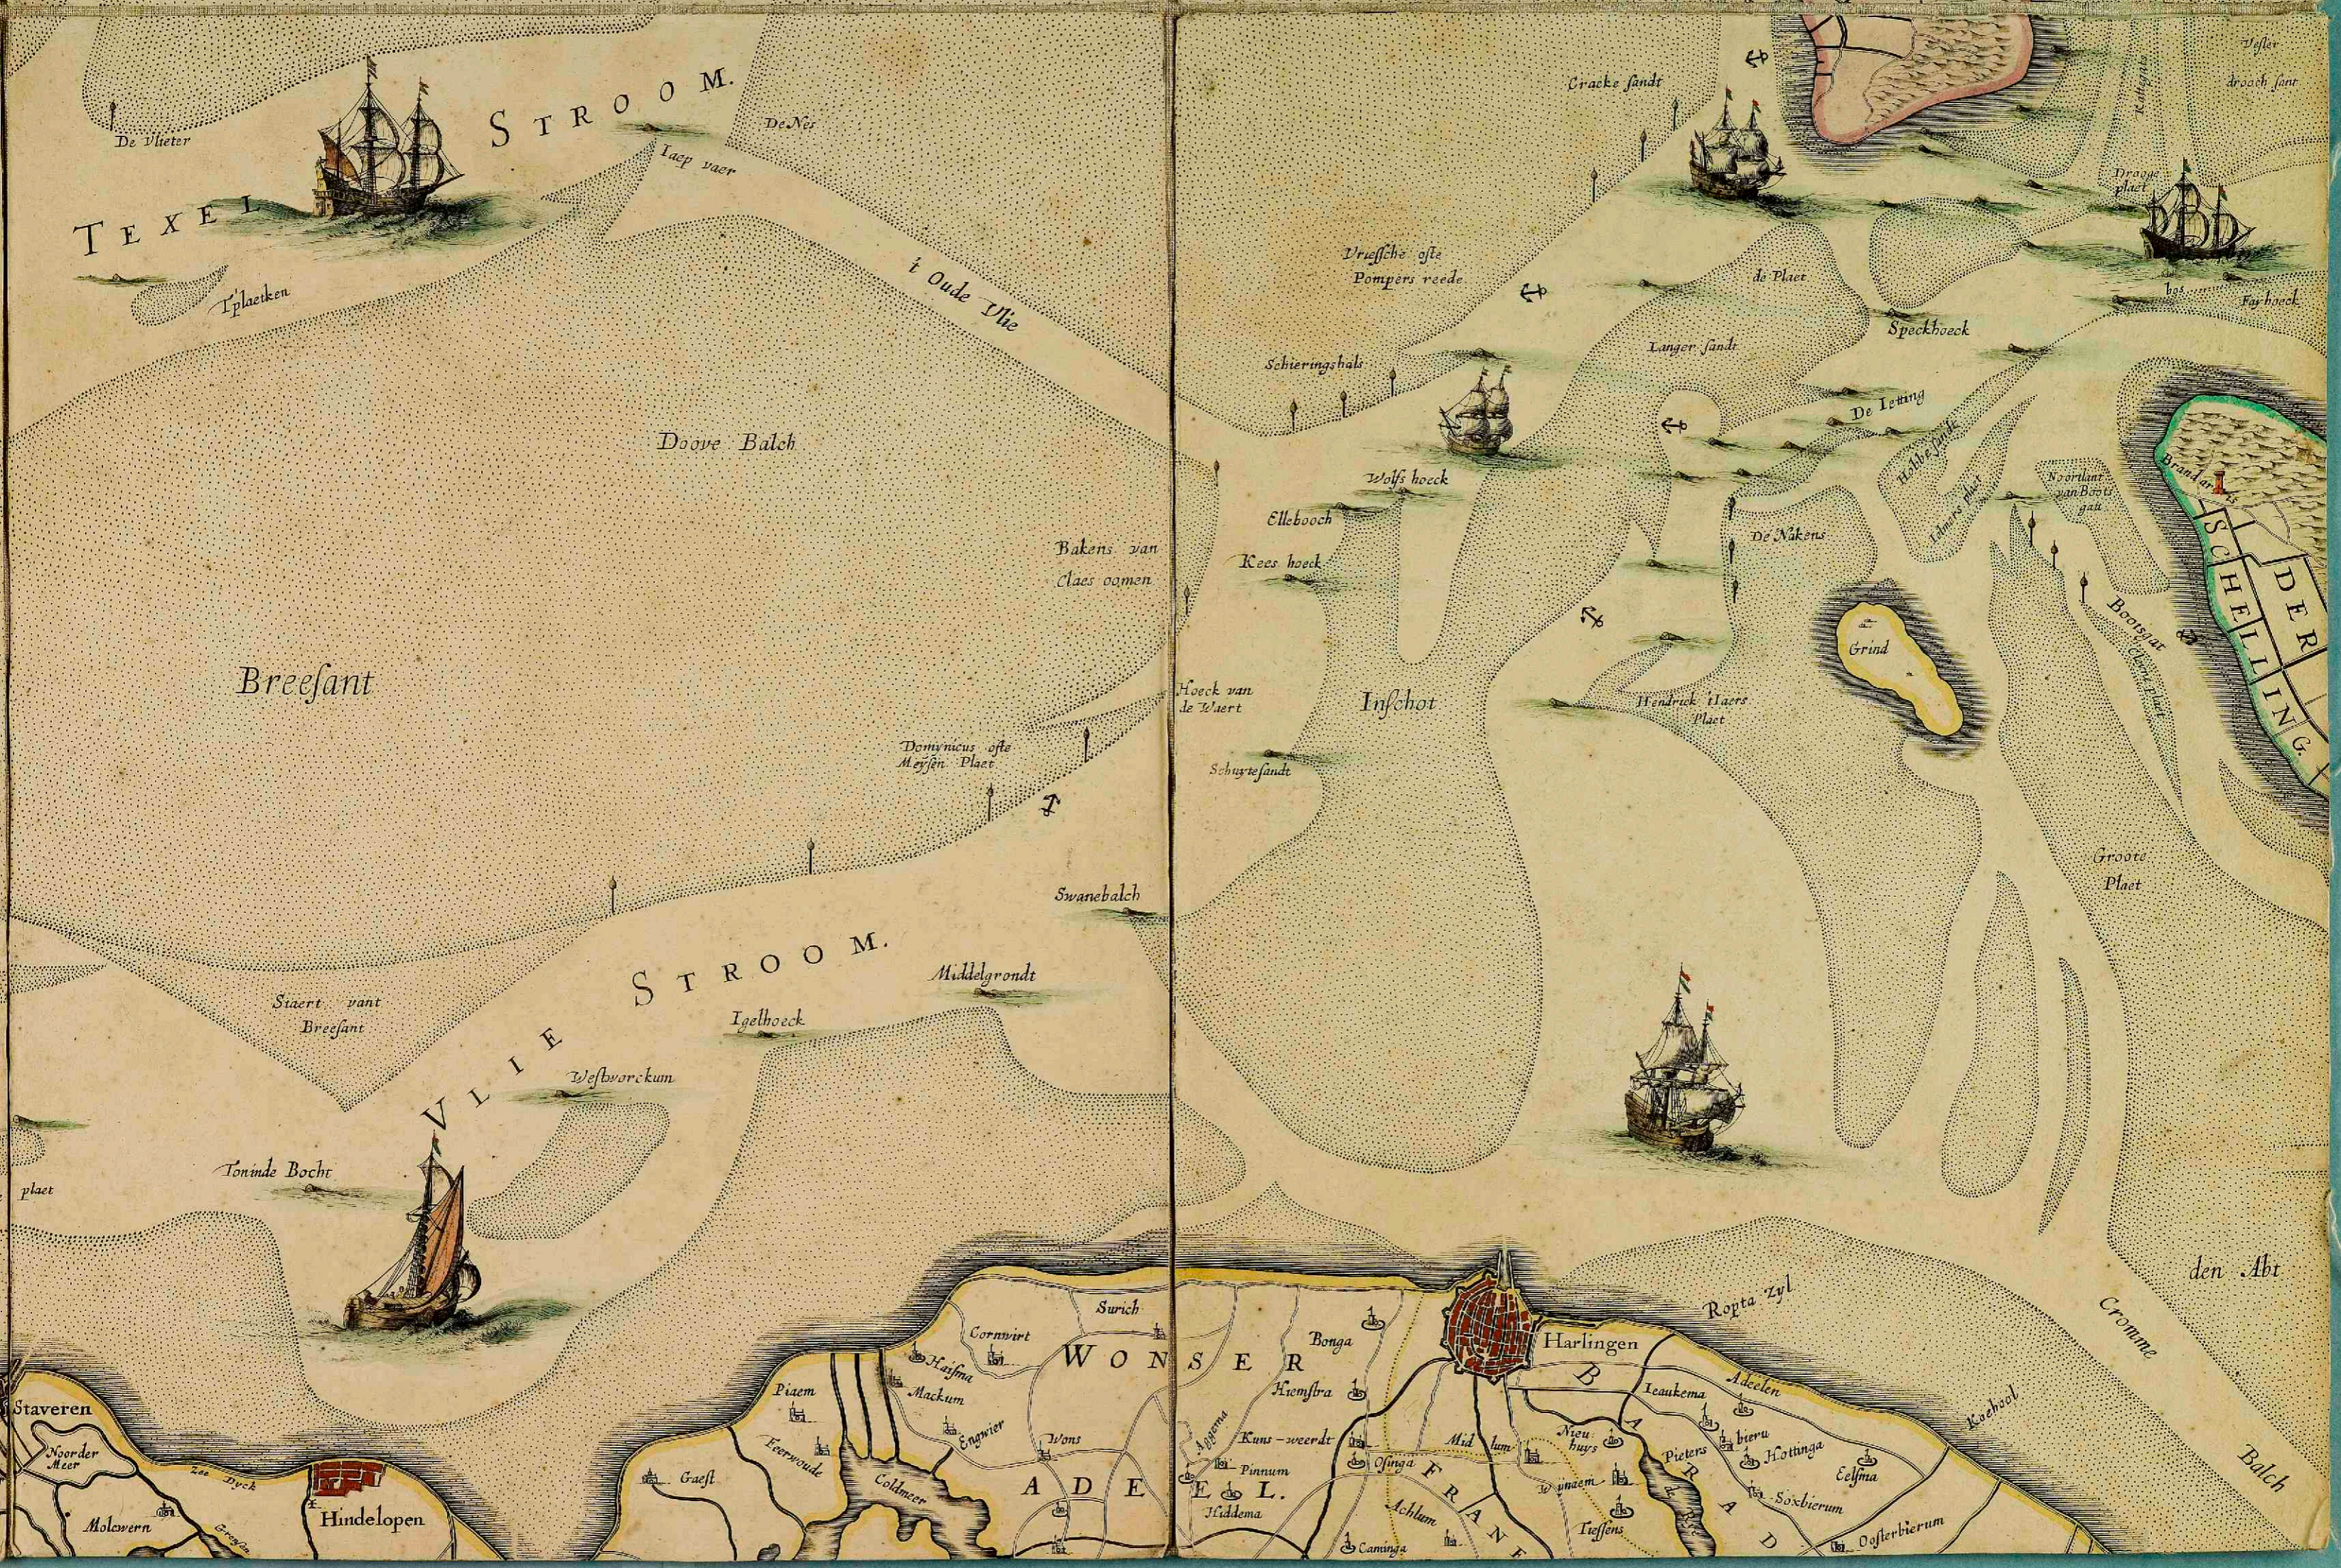

TEXEL

STROOM.

Breesant

VLIET STROOM.

WONSER

ADEL

FRANF

SHELLING

De Vlieter

De Ner

Cracke sandt

Vriessche ofte Pomper's reede

de Plaet

Doove Balch

t Oude Vlie

Schieringsbals

Langer sandt

Speckhoeck

Bakens van Claes oomen

Wolfs hoeck

De Ieting

Ellebooch

Kees hoeck

De Naken

Grind

Hoeck van de Waert

Inschot

Hendrick Haers Plaet

Dominicus ofte Meysen Plaet

Schuytsandt

Noordant van Bortu gau

Boetsgar

Swanebalch

Middelgrondt

Siaert vant Breesant

Igelhoeck

Westborckum

Toninde Bocht

den Abt

Cromme

Balch

Surich

Cornwint

Bonga

Harlingen

Ropta Zyl

Piaem

Mackum

Kiensfra

Icaukema

Adeelen

Staveren

Noorder Meer

Hindelopen

Molewern

Gaest

Eerwoude

Coldmeer

Wons

Engwier

Kuns-weerdt

Pinum

Hiddema

Midlum

Nieu huys

Wincem

Pieters

Soxwierum

Oosterwierum

Zee Dyck

Eerwoude

Caninga

Achtem

Tieffens

Wincem

Pieters

Soxwierum

Oosterwierum

Oosterwierum