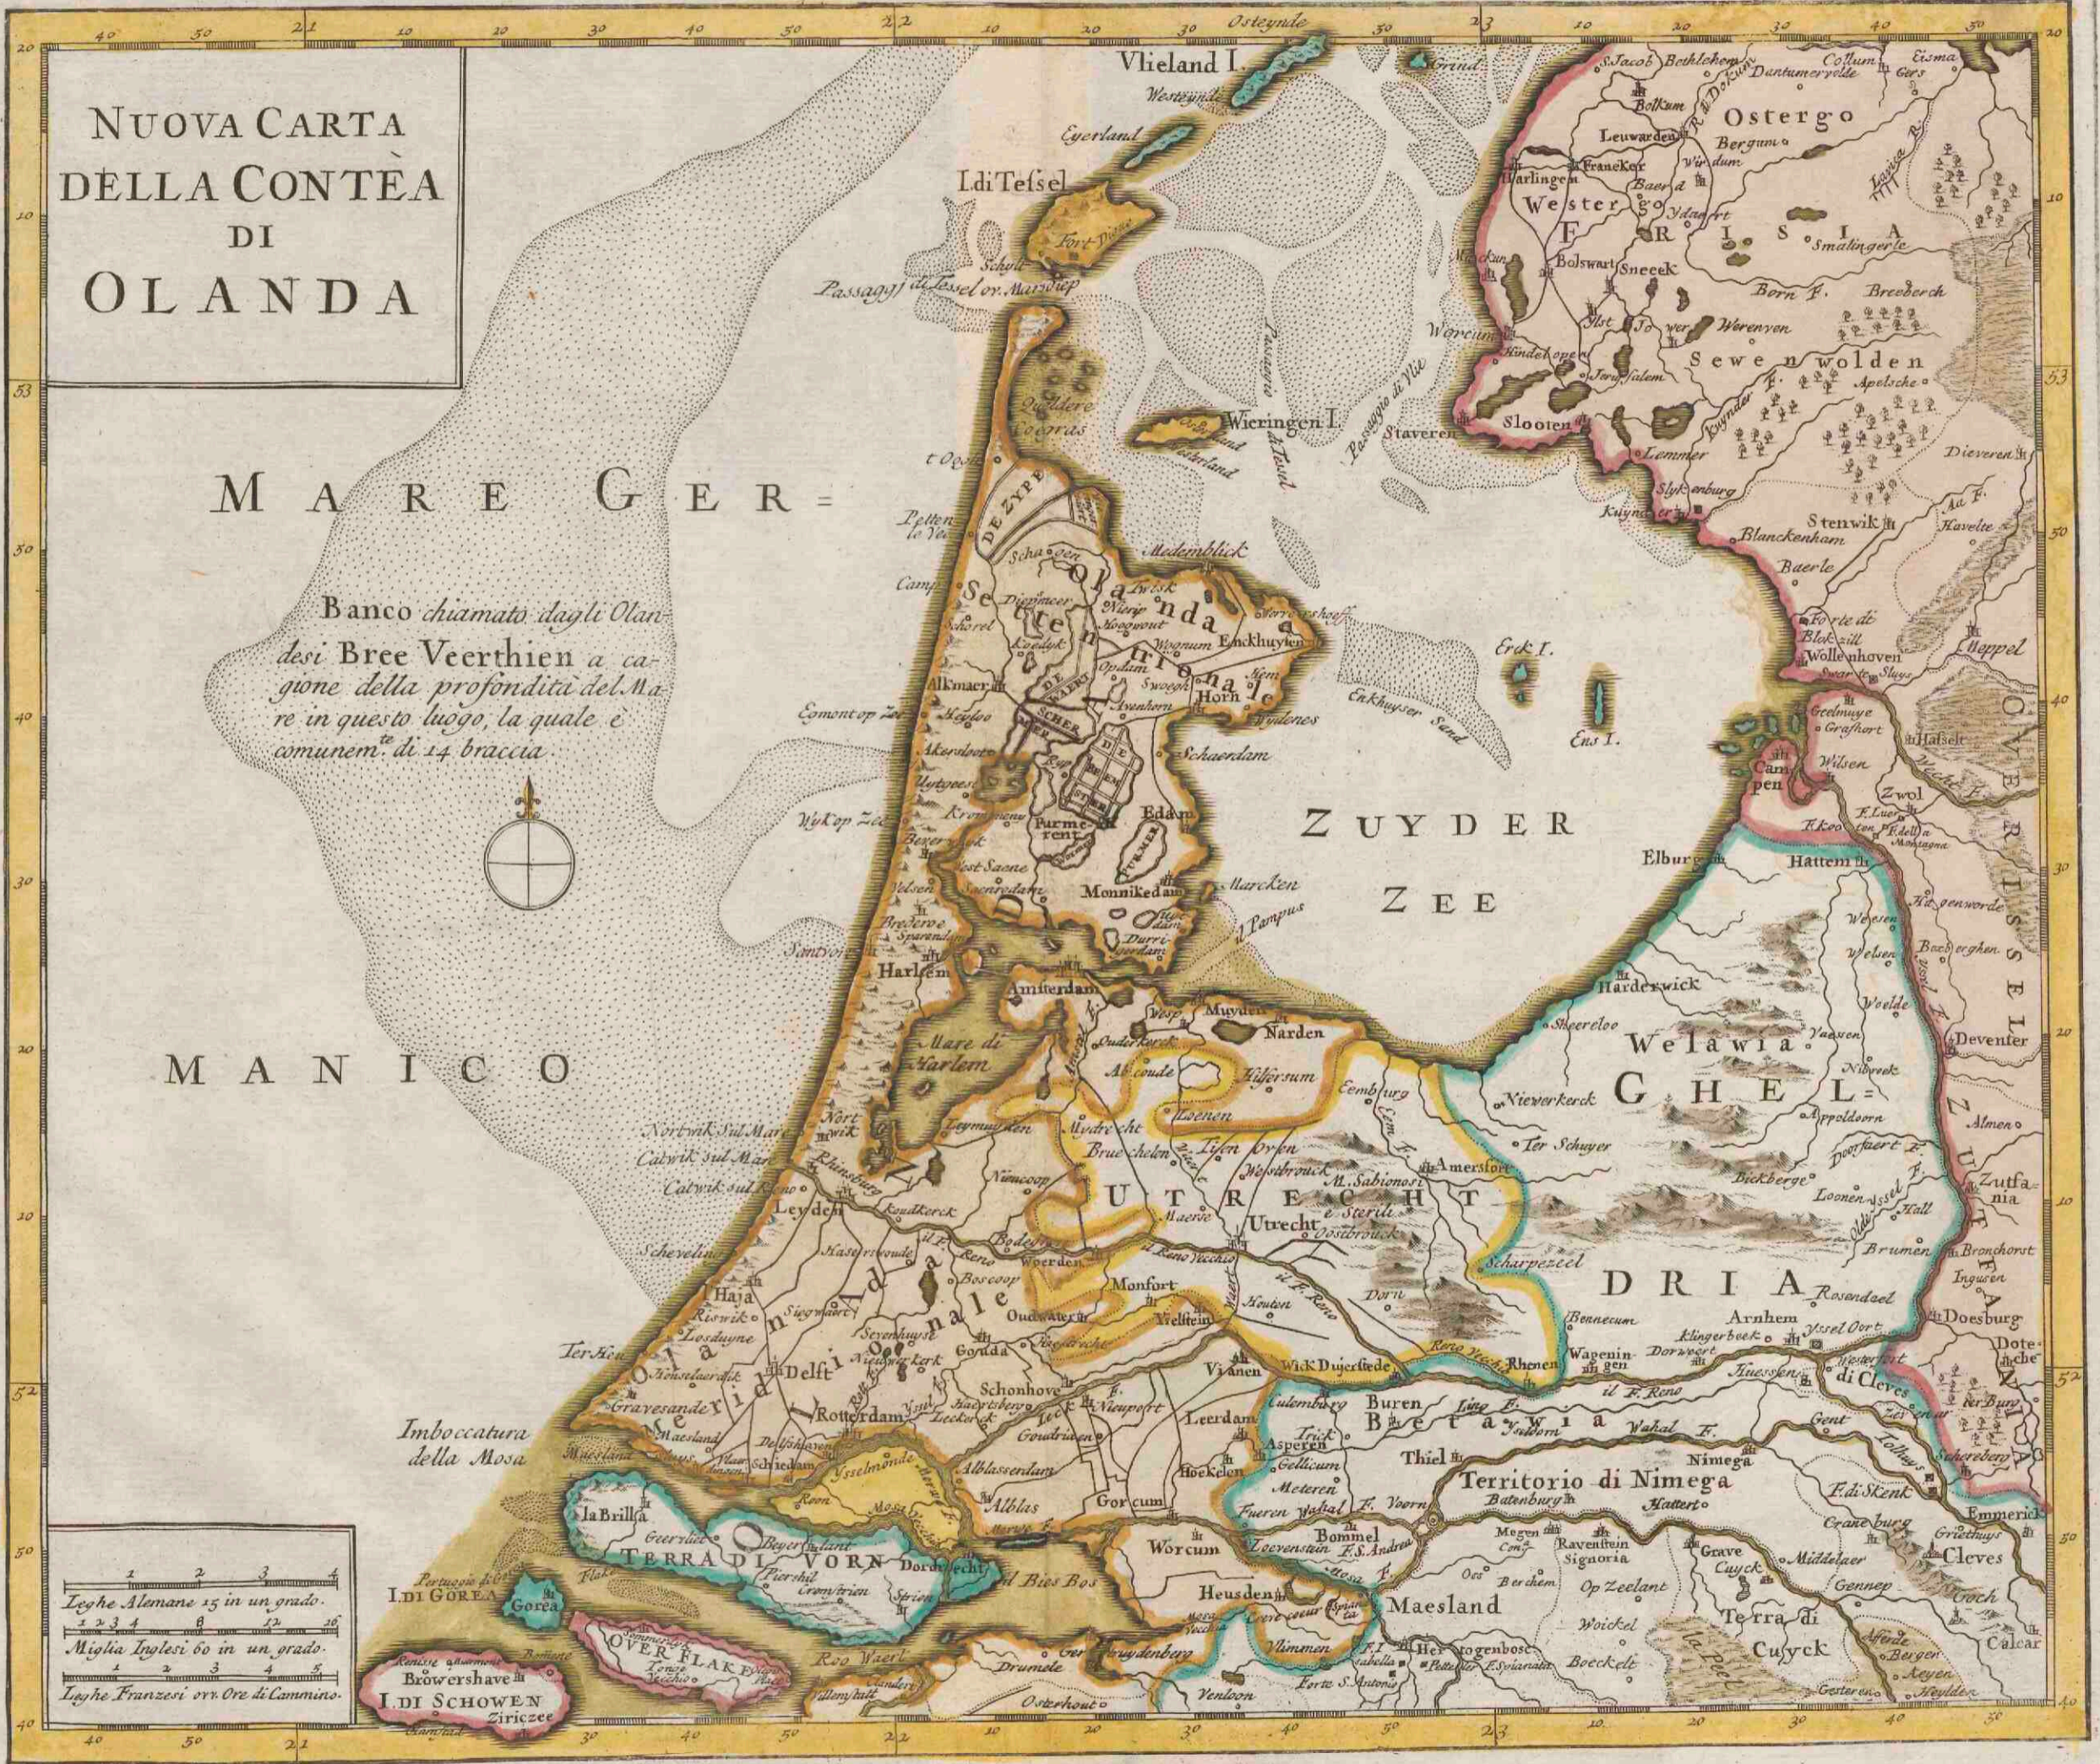

# Nuova carta della contèa di Olanda

Kaart van Holland, Giambatista Albrizzi, 1740

<https://hdl.handle.net/1874/20479>

NUOVA CARTA  
DELLA CONTEA  
DI  
OLANDA

MARE GER-

Banco chiamato dagli Olandesi Bree Veerthien a cagione della profondita del Mare in questo luogo, la quale e comunem<sup>te</sup> di 14 braccia

MANICO

Leghe Alemane 15 in un grado.  
Miglia Inglese 60 in un grado.  
Leghe Francesi ovr Ore di Cammino.

Hol-85

7m/1000 Kaal 85