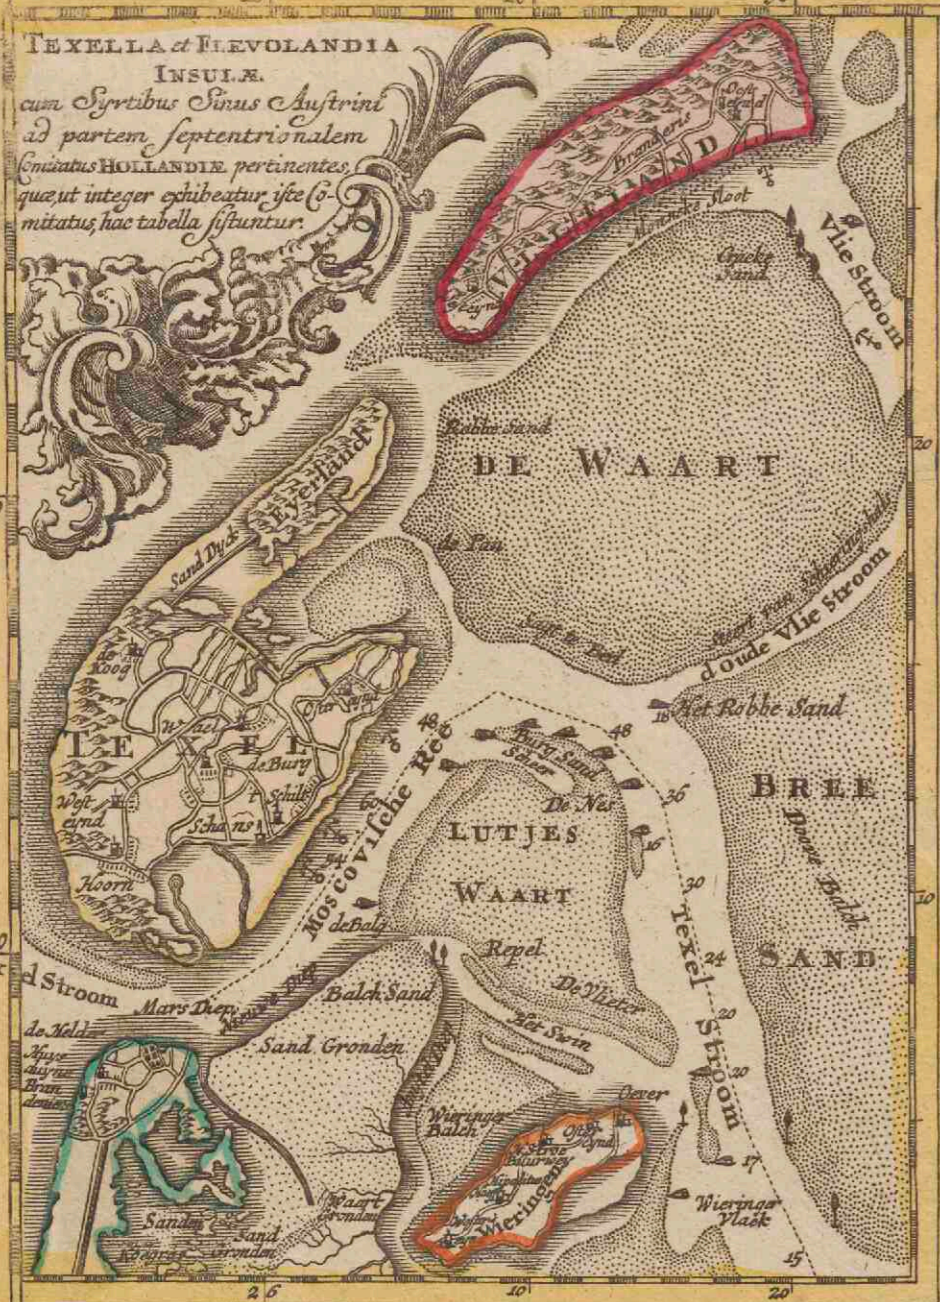

Tabula Comitatus Hollandiæ in præfecturas suas distributa; cui adjuncta est provinc. Ultraiectina et maxima pars Geldriæ

Kaart van Holland, Johann Michael Probst, 1791

<https://hdl.handle.net/1874/20482>

TABULA COMITATUS
HOLLANDIAE
in Praefecturae Iussu distributa;
cuius adiacenta est
PROVINCIA ULTRAIECTINA
et maxima pars
GELDRIAE
sumo studio delin. et aeri incidit
IOHAN. MICHAEL. PROBST,
GEORG. ET CALCOGR. AUG. V.

Scale:
Milliaria Germanica 19 in uno gradu.
Milliaria Italica 20 in uno gradu.

+ Landfisch und
Grauen v. Inseln
u. d. Vliet.

Gün. Karte
in Provinzen
Folland, und
Winnell.
Wilhelm Mall
Vinnulaut, 95.
König in Folland
Anbau am Mm
Rathm, 95.
Gnath, 95. 96.
Gobmubing 95.
Rijwisch, 20/8
Kell und pag,
unb. d. d. d. d. d. d.
Rijwisch, 100 d. d. d. d.
1697 g. u. d. d. d. d.
V. d. d. d. d. d. d.
V. d. d. d. d. d. d.
V. d. d. d. d. d. d.
V. d. d. d. d. d. d.