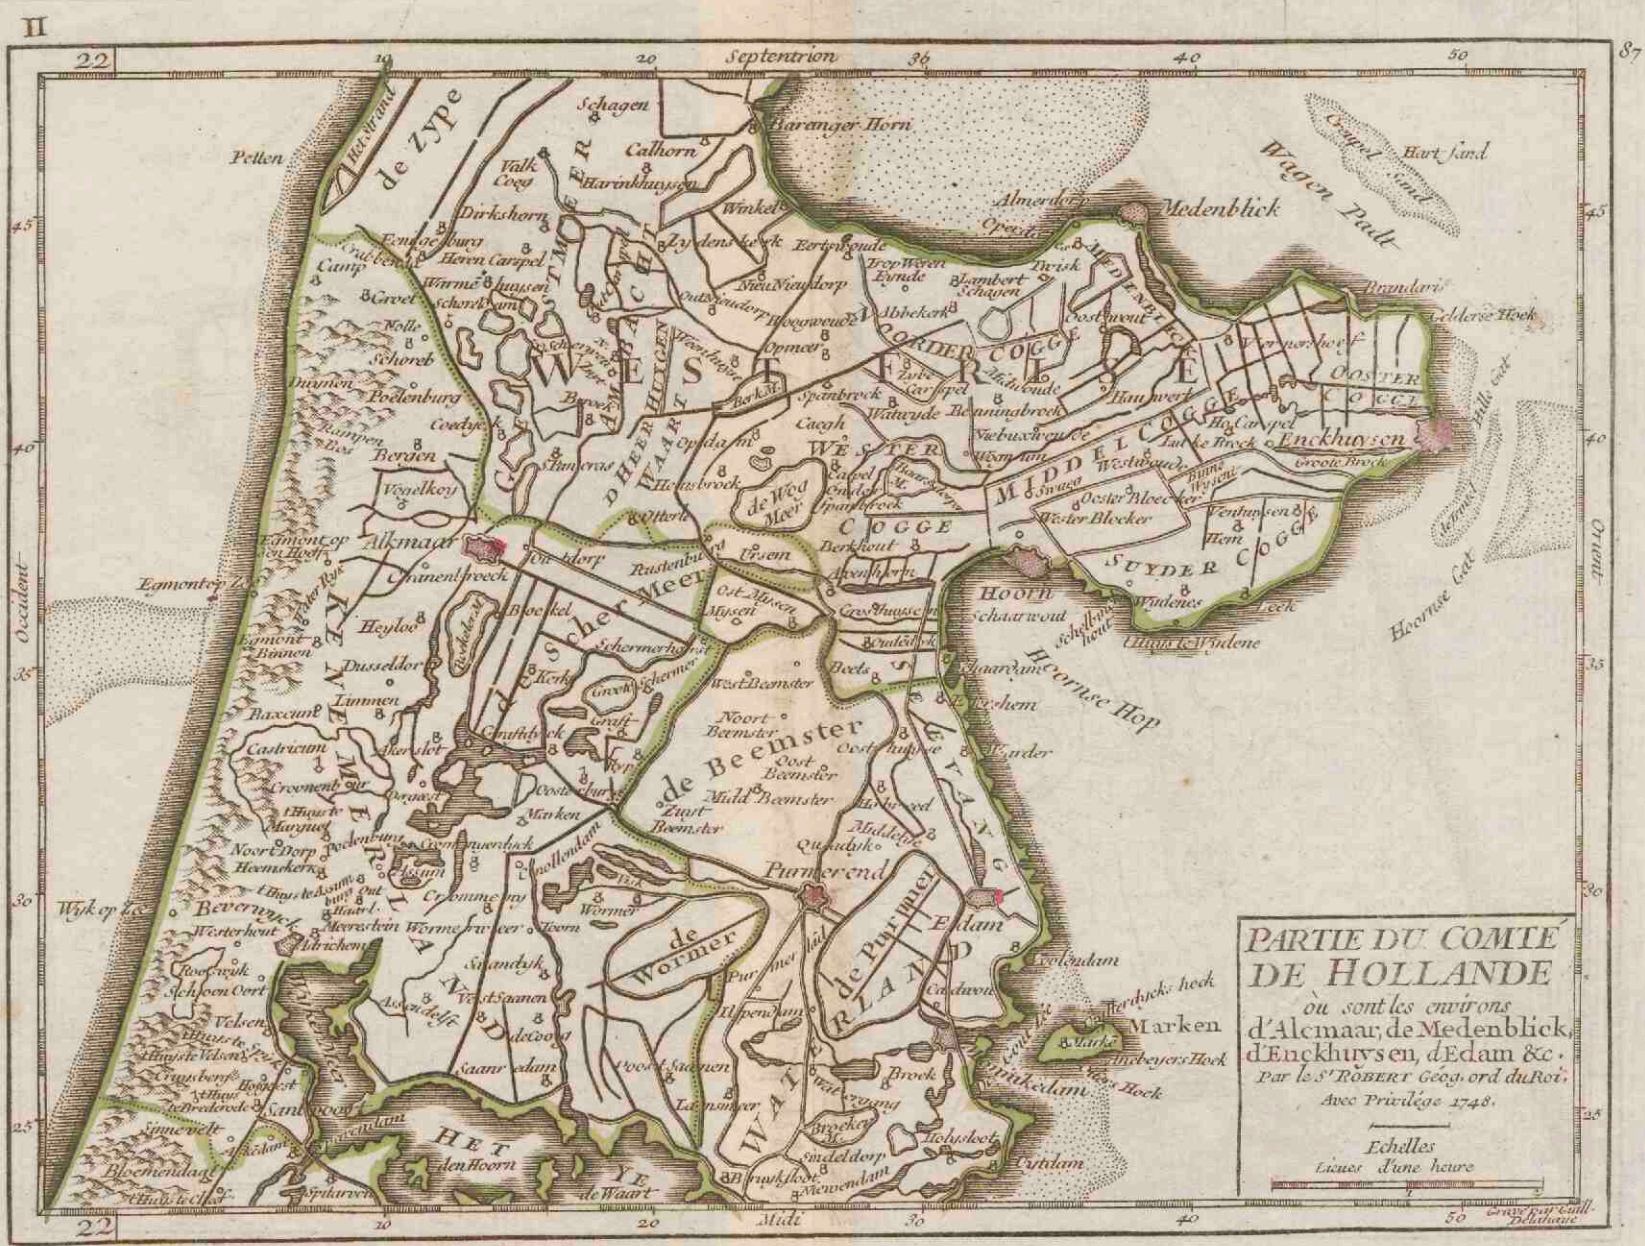

Partie du Comté de Hollande où sont les environs d'Alcmaar, de Medenblick, d'Enckhuysen, dEdam &c.

Kaart van het centrale deel van Noord-Holland (deelkaart Holland), Gilles Robert de Vaugondy, 1748

<https://hdl.handle.net/1874/20489>

PARTIE DU COMTE DE HOLLANDE
 ou sont les environs
 d'Alcmaar, de Medenblich,
 d'Enckhuysen, d'Edam &c.
 Par le S^r ROBERT COGG, ord du Roi.
 Avec Privilèges 1748.
 Echelles
 Lignes d'une heure

HOL-95