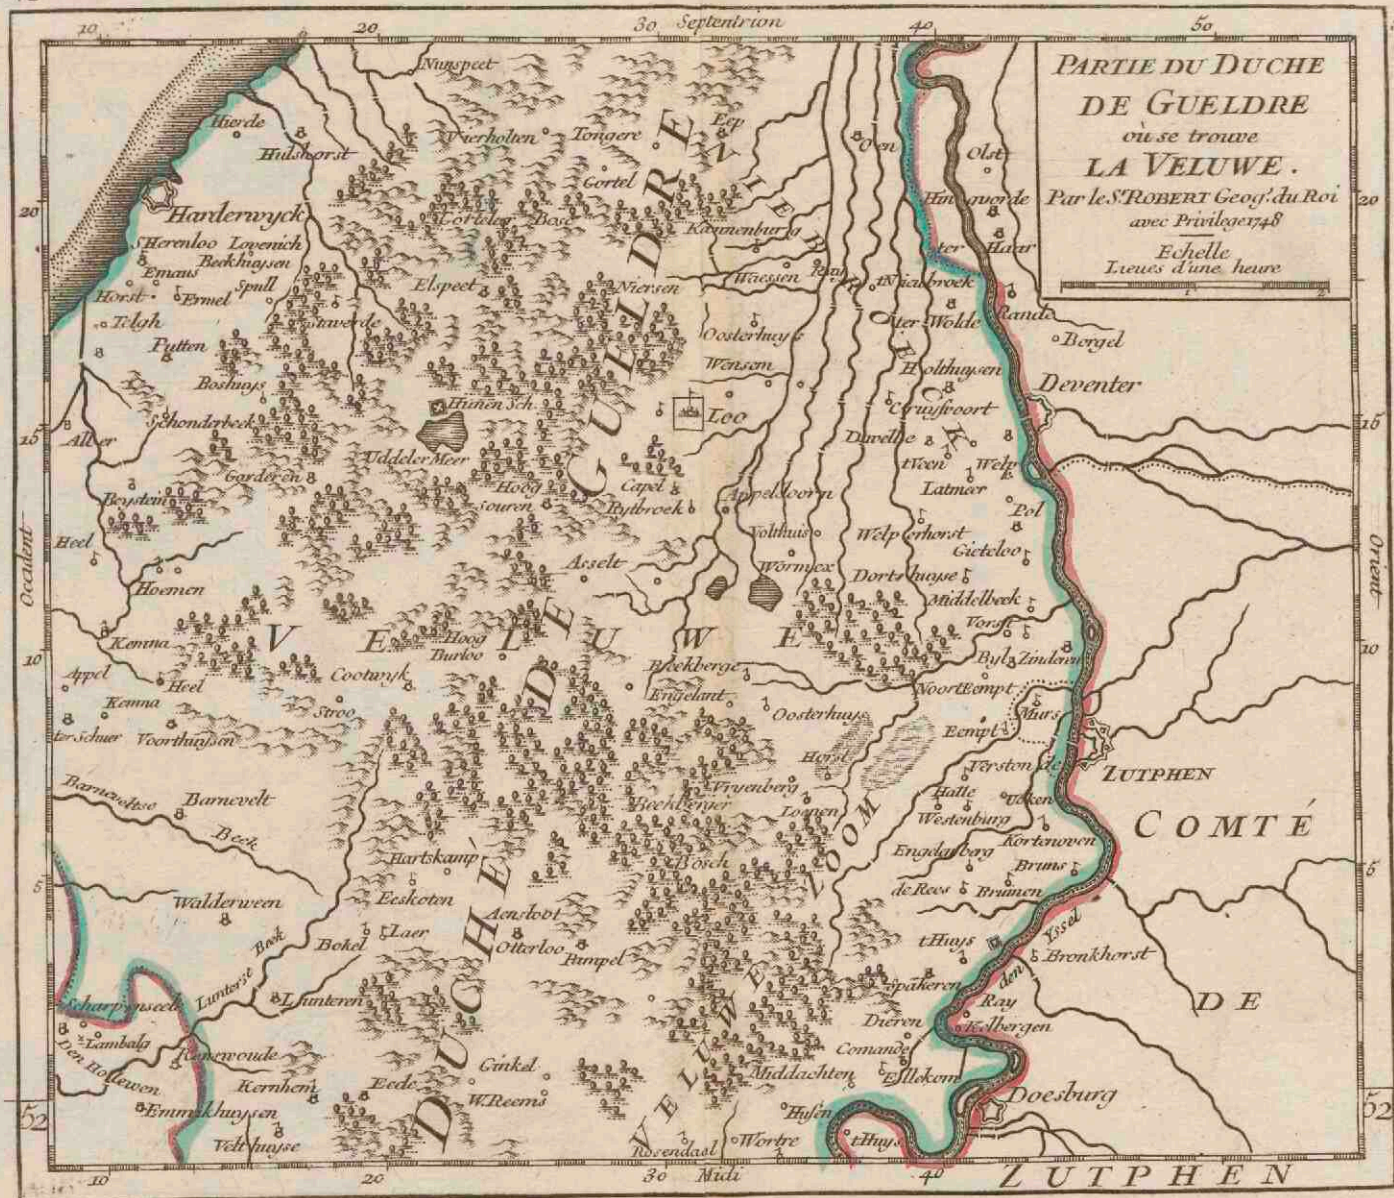

# Partie du Duché de Gueldre où se trouve la Veluwe

Kaart van de Veluwe (deelkaart Holland), Gilles Robert de Vaugondy, 1748

<https://hdl.handle.net/1874/20493>

Hol-99