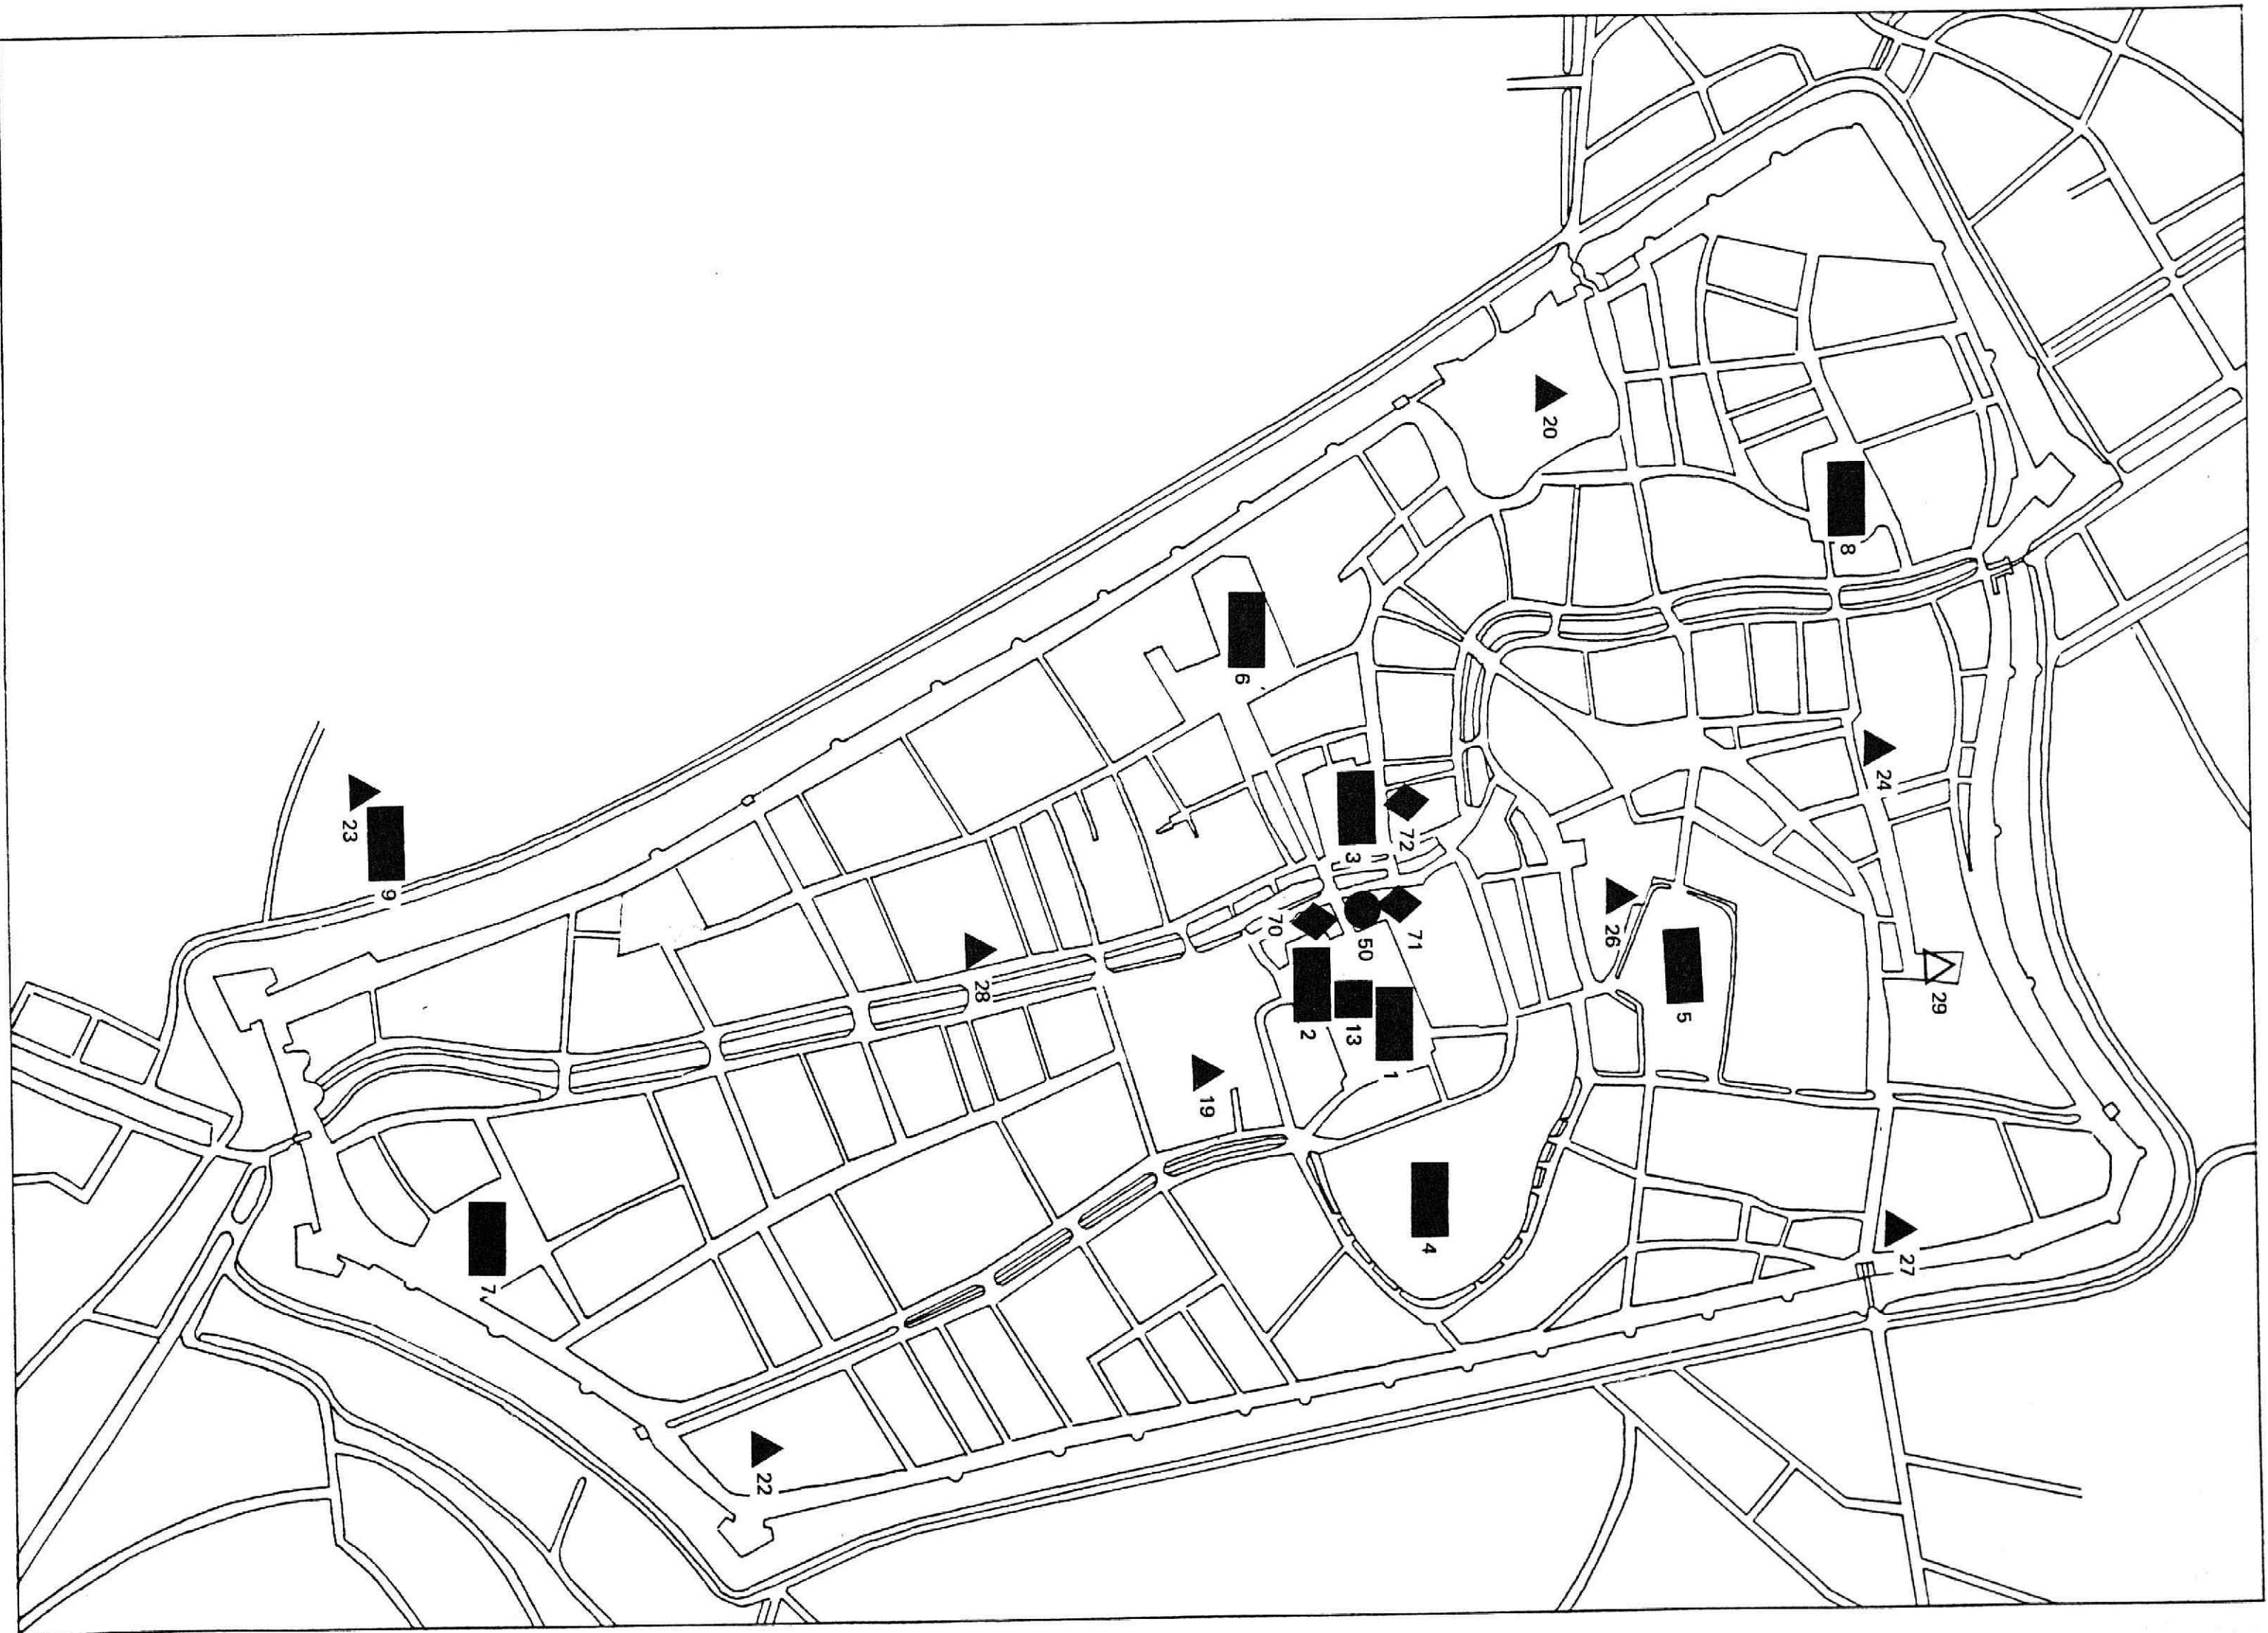

# **Plattegronden van middeleeuws Utrecht (tot 1100, 1100-1250, 1250-1400 en 1400-1550), waarop aangegeven de kerken, kloosters en gasthuizen**

<https://hdl.handle.net/1874/210096>

1400-1550

1121292 + T Utrecht 3

MOOGR 196

Auteurs: B. van Bavel / L. van Tongerloo

Uitvoering: Grafische studio van het O.M.I.

Titel: Plattegronden van middeleeuws Utrecht (tot 1100,  
1100-1250, 1250-1400 en 1400-1550), waarop aangegeven  
de kerken, kloosters en gasthuizen