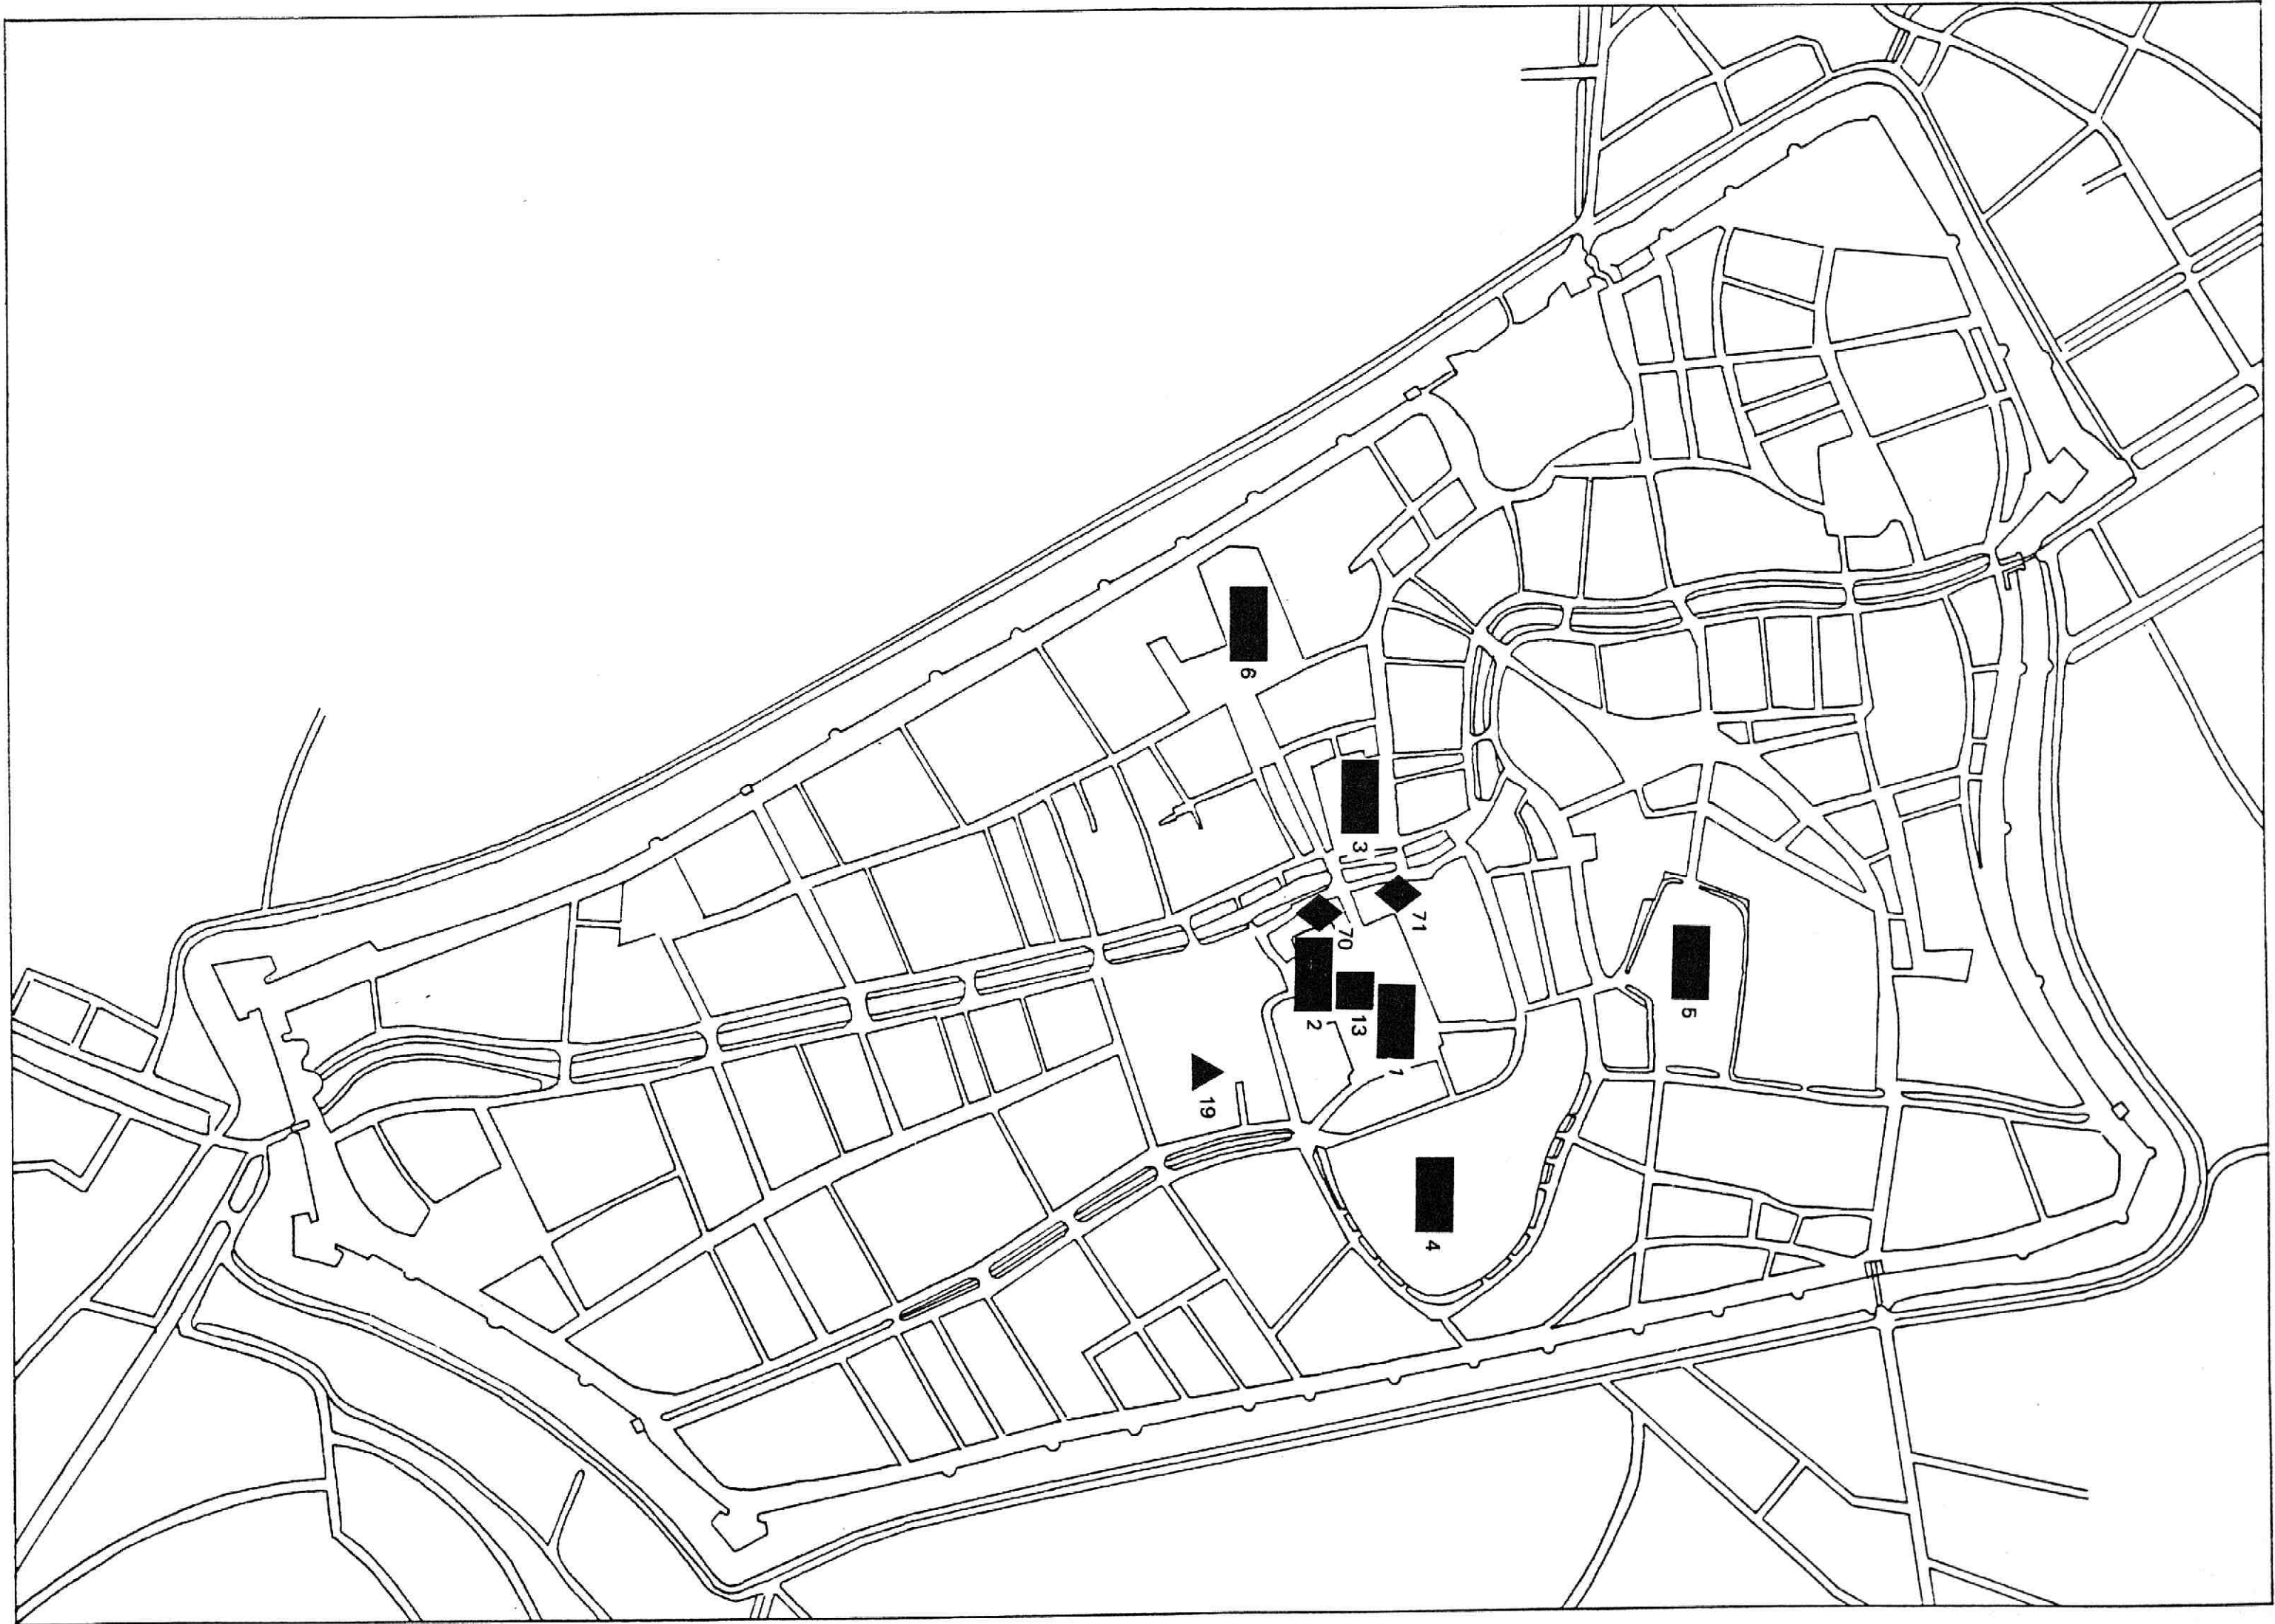

# **Plattegronden van middeleeuws Utrecht (tot 1100, 1100-1250, 1250-1400 en 1400-1550), waarop aangegeven de kerken, kloosters en gasthuizen**

<https://hdl.handle.net/1874/210096>

1400-1550

1121292 + T Utrecht 3

MOOGR 196

Auteurs: B. van Bavel / L. van Tongerloo

Uitvoering: Grafische studio van het O.M.I.

Titel: Plattegronden van middeleeuws Utrecht (tot 1100,  
1100-1250, 1250-1400 en 1400-1550), waarop aangegeven  
de kerken, kloosters en gasthuizen