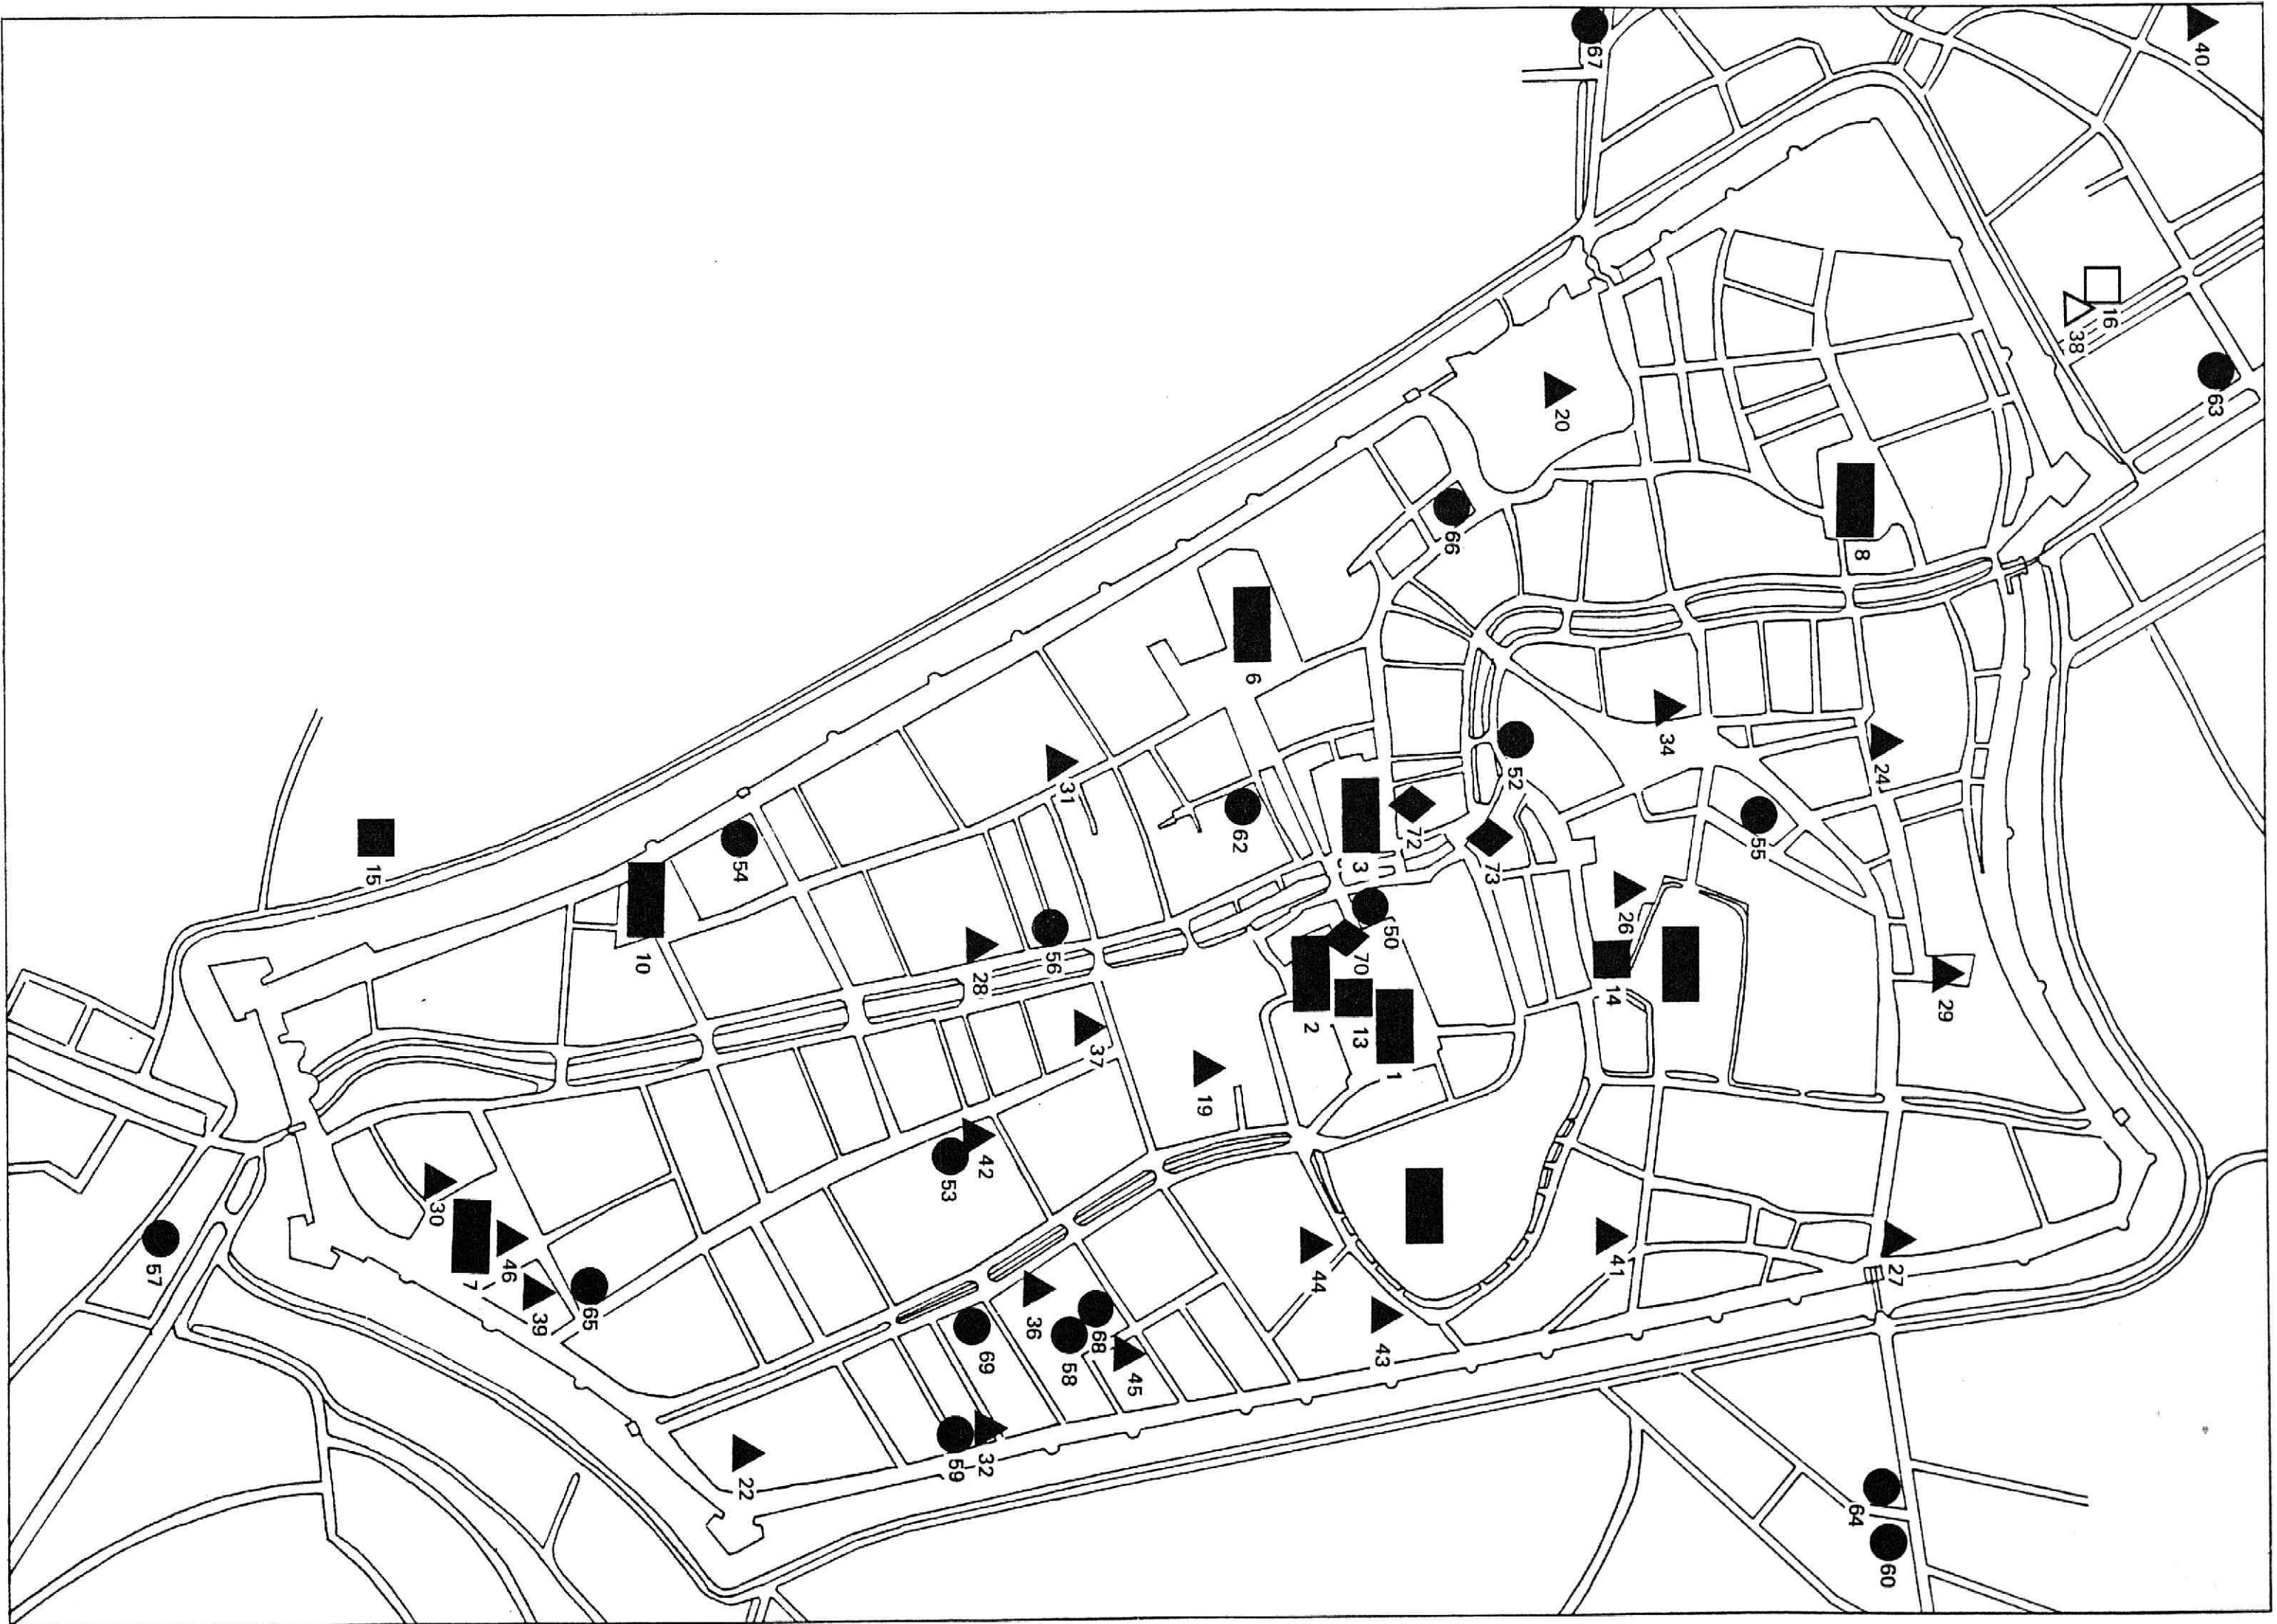

# **Plattegronden van middeleeuws Utrecht (tot 1100, 1100-1250, 1250-1400 en 1400-1550), waarop aangegeven de kerken, kloosters en gasthuizen**

<https://hdl.handle.net/1874/210096>

1400-1550

1121292 + T Utrecht 3

MOOGR 196

Auteurs: B. van Bavel / L. van Tongerloo

Uitvoering: Grafische studio van het O.M.I.

Titel: Plattegronden van middeleeuws Utrecht (tot 1100,  
1100-1250, 1250-1400 en 1400-1550), waarop aangegeven  
de kerken, kloosters en gasthuizen

Formaat kaarten: 30 x 21 cm

( Formaat overhead-vellen: 27 x 19 cm )

Plaats/jaar: Utrecht, 1987

Kleur: Zwart/wit

Legenda en toelichting.

-  kerk
-  kapel
-  klooster
-  gasthuis
-  overige
-  onzeker qua ligging of tijdstip

1	Donkerk (Maartenskerk) daarvóór: Maartenskerkje	10 <sup>e</sup> eeuw begin 7 <sup>e</sup> eeuw		
2	Oudmunster (Salvatorkerk)	rond 700		
3	Buurkerk (Maria minor)	vóór 1000		
4	Pieterskerk	1039	bouw	
5	Janskerk	2 <sup>e</sup> kwart 11 <sup>e</sup> eeuw		
6	Mariakerk	rond 1085		
7	Nicolaaskerk	vlak na 1100		
8	Jacobskerk	vóór 1173	vermeld	
9	Geertekerker I	1231 (?)	vermeld(?)	tot 1259
10	Geertekerker II	1259	bouw	
13	Kruiskapel	rond 1000		
14	Janskapel Jeruzalemkapel II (Palmietenkapel)	vóór 1291 1544	vermeld	tot 1544
15	Annakapel	1390	sticht.	
16	Jeruzalemkapel I plaats niet geheel zeker	vóór 1394	bouw	tot 1544
19	Paulusabdij	vóór 1054	bouw	
20	Johanniterklooster I	vóór 1122	vermeld	
21	Oudwijk (Stevensabdij) niet op de kaart	1133	sticht.	
22	Servaasabdij	rond 1225	bouw	
23	Duits Huis I	1231	vermeld	tot 1348
24	Predikherenklooster	1232	vermeld	
25	Mariëndaal niet op de kaart, in de Weerd	1245	sticht.	
26	Minderbroederklooster	1246	sticht.	
27	Wittevrouwenklooster	vóór 1248	vermeld	
28	Zakbroedersklooster Regulierenklooster	vóór 1267 1290	vermeld	tot 1290