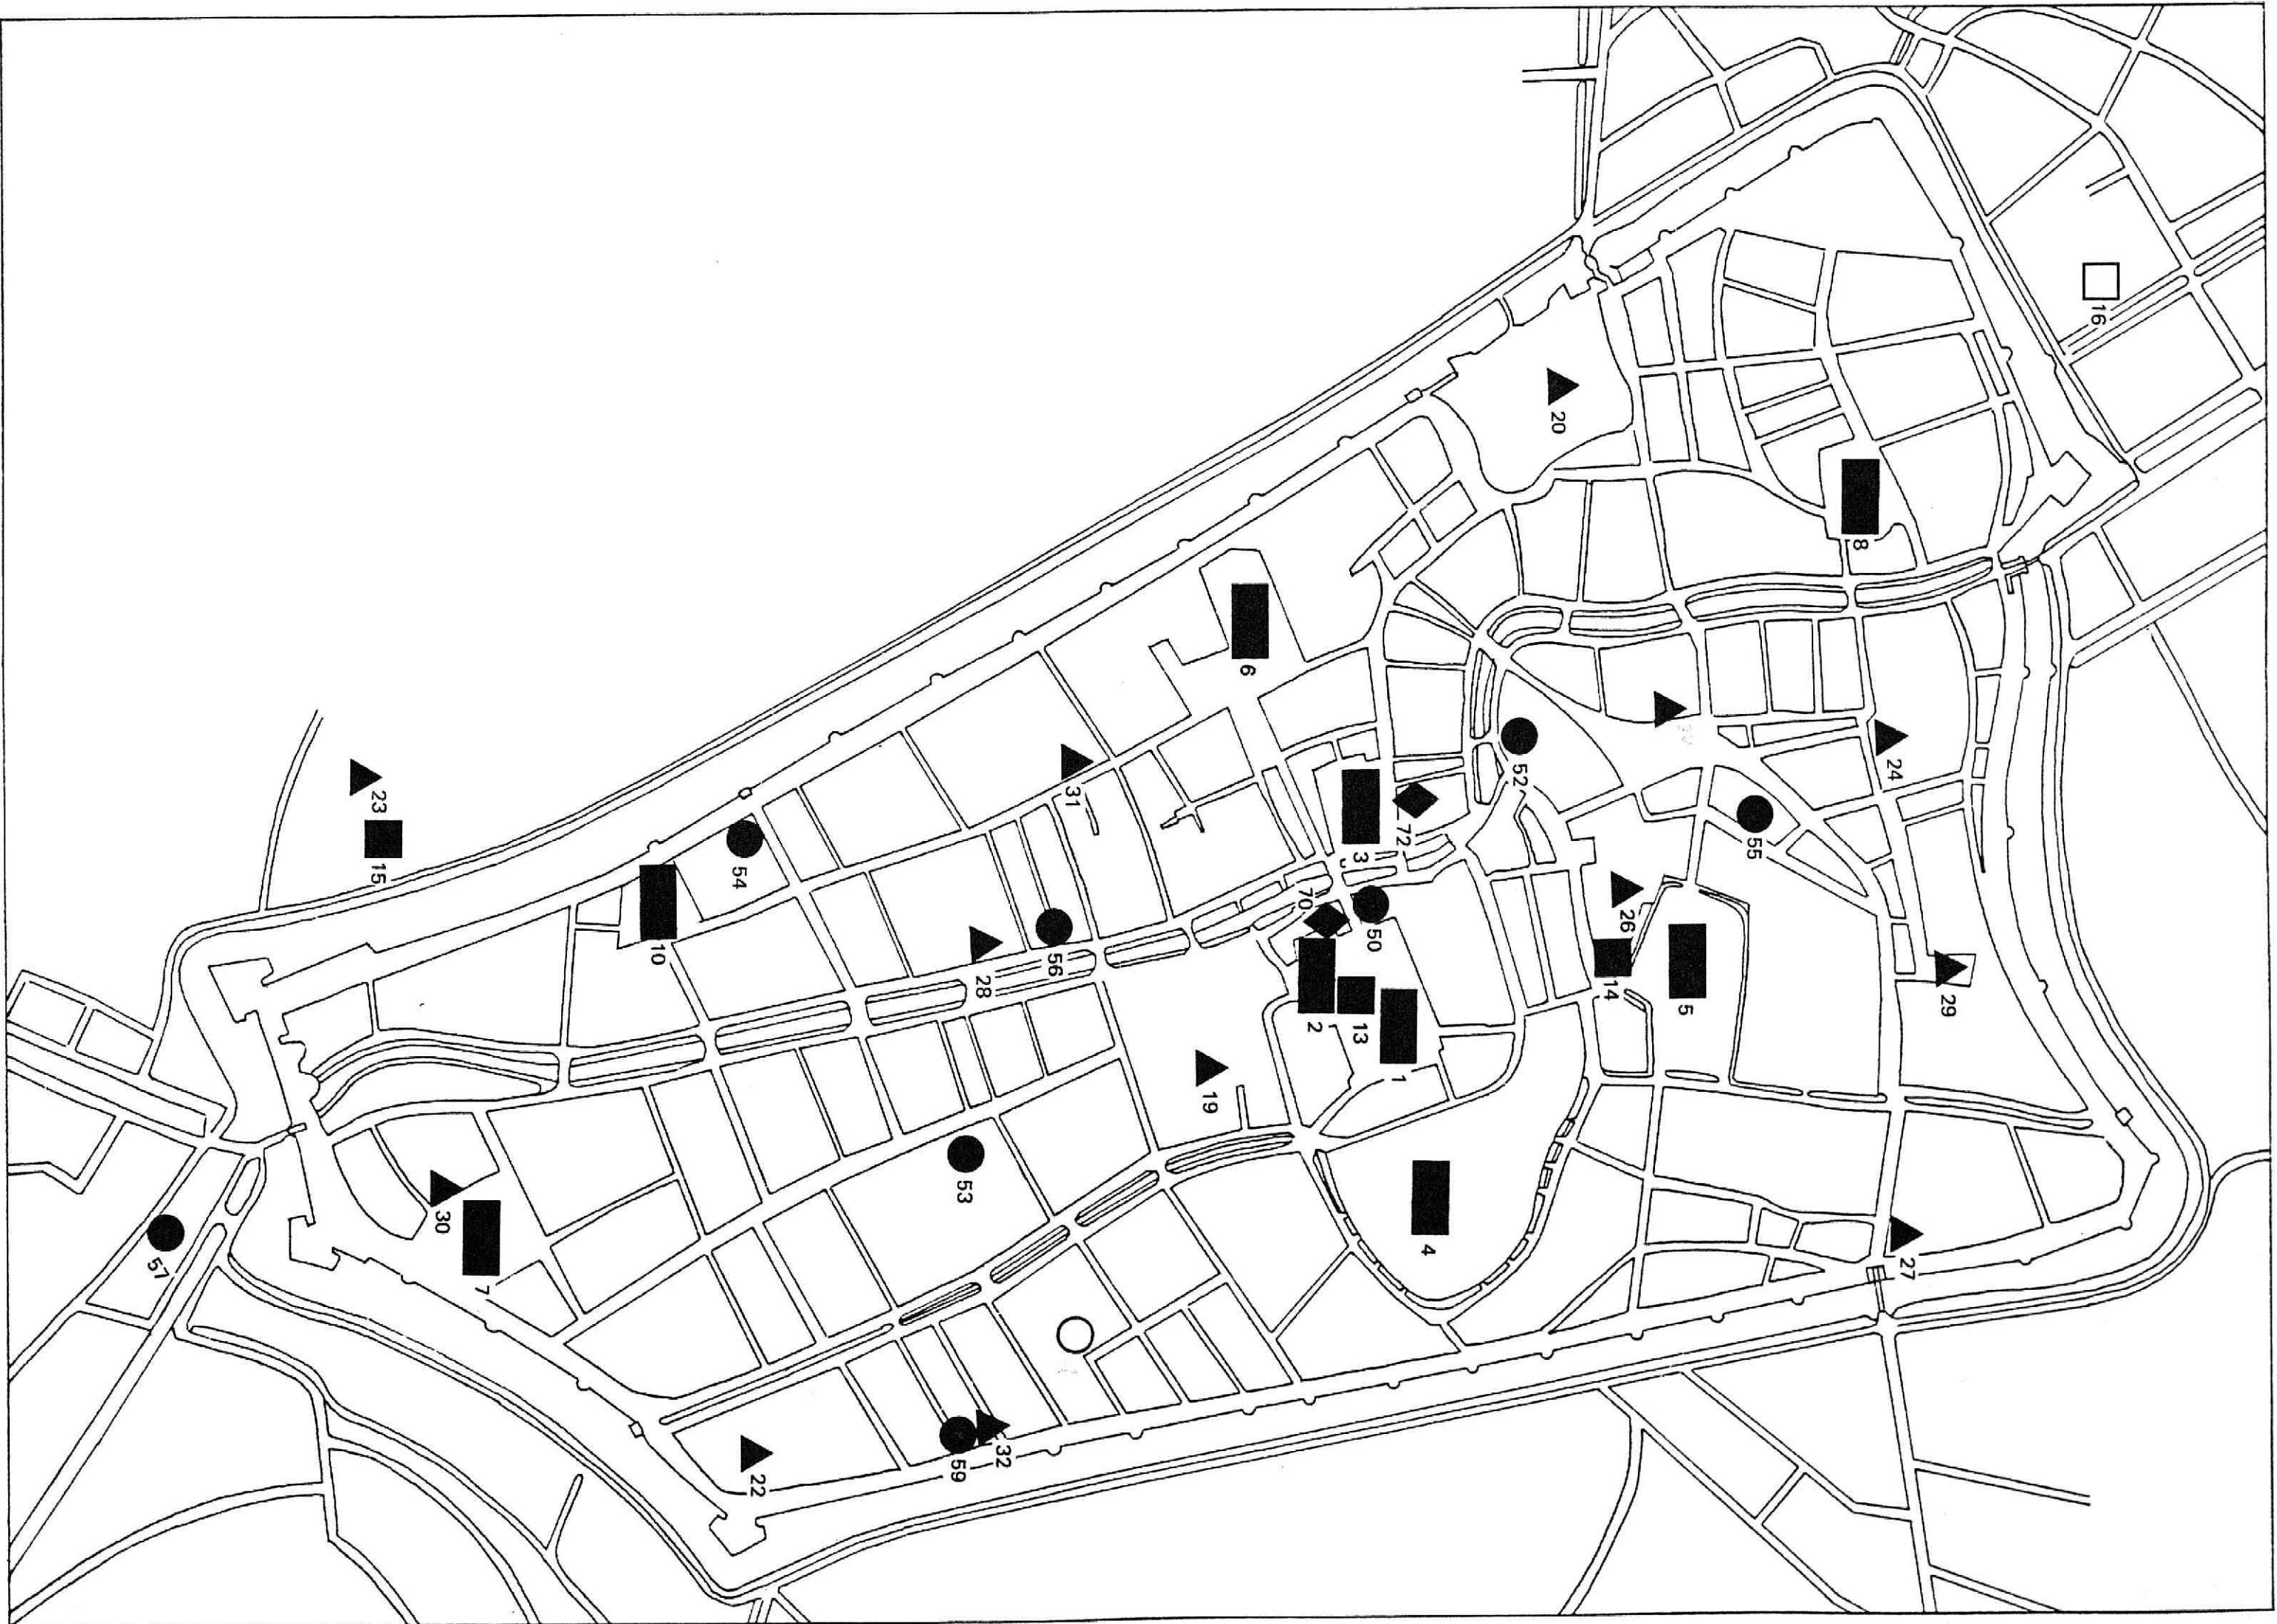

# **Plattegronden van middeleeuws Utrecht (tot 1100, 1100-1250, 1250-1400 en 1400-1550), waarop aangegeven de kerken, kloosters en gasthuizen**

<https://hdl.handle.net/1874/210096>

1400-1550

1121292 + T Utrecht 3

MOOGR 196

Auteurs: B. van Bavel / L. van Tongerloo

Uitvoering: Grafische studio van het O.M.I.

Titel: Plattegronden van middeleeuws Utrecht (tot 1100,  
1100-1250, 1250-1400 en 1400-1550), waarop aangegeven  
de kerken, kloosters en gasthuizen