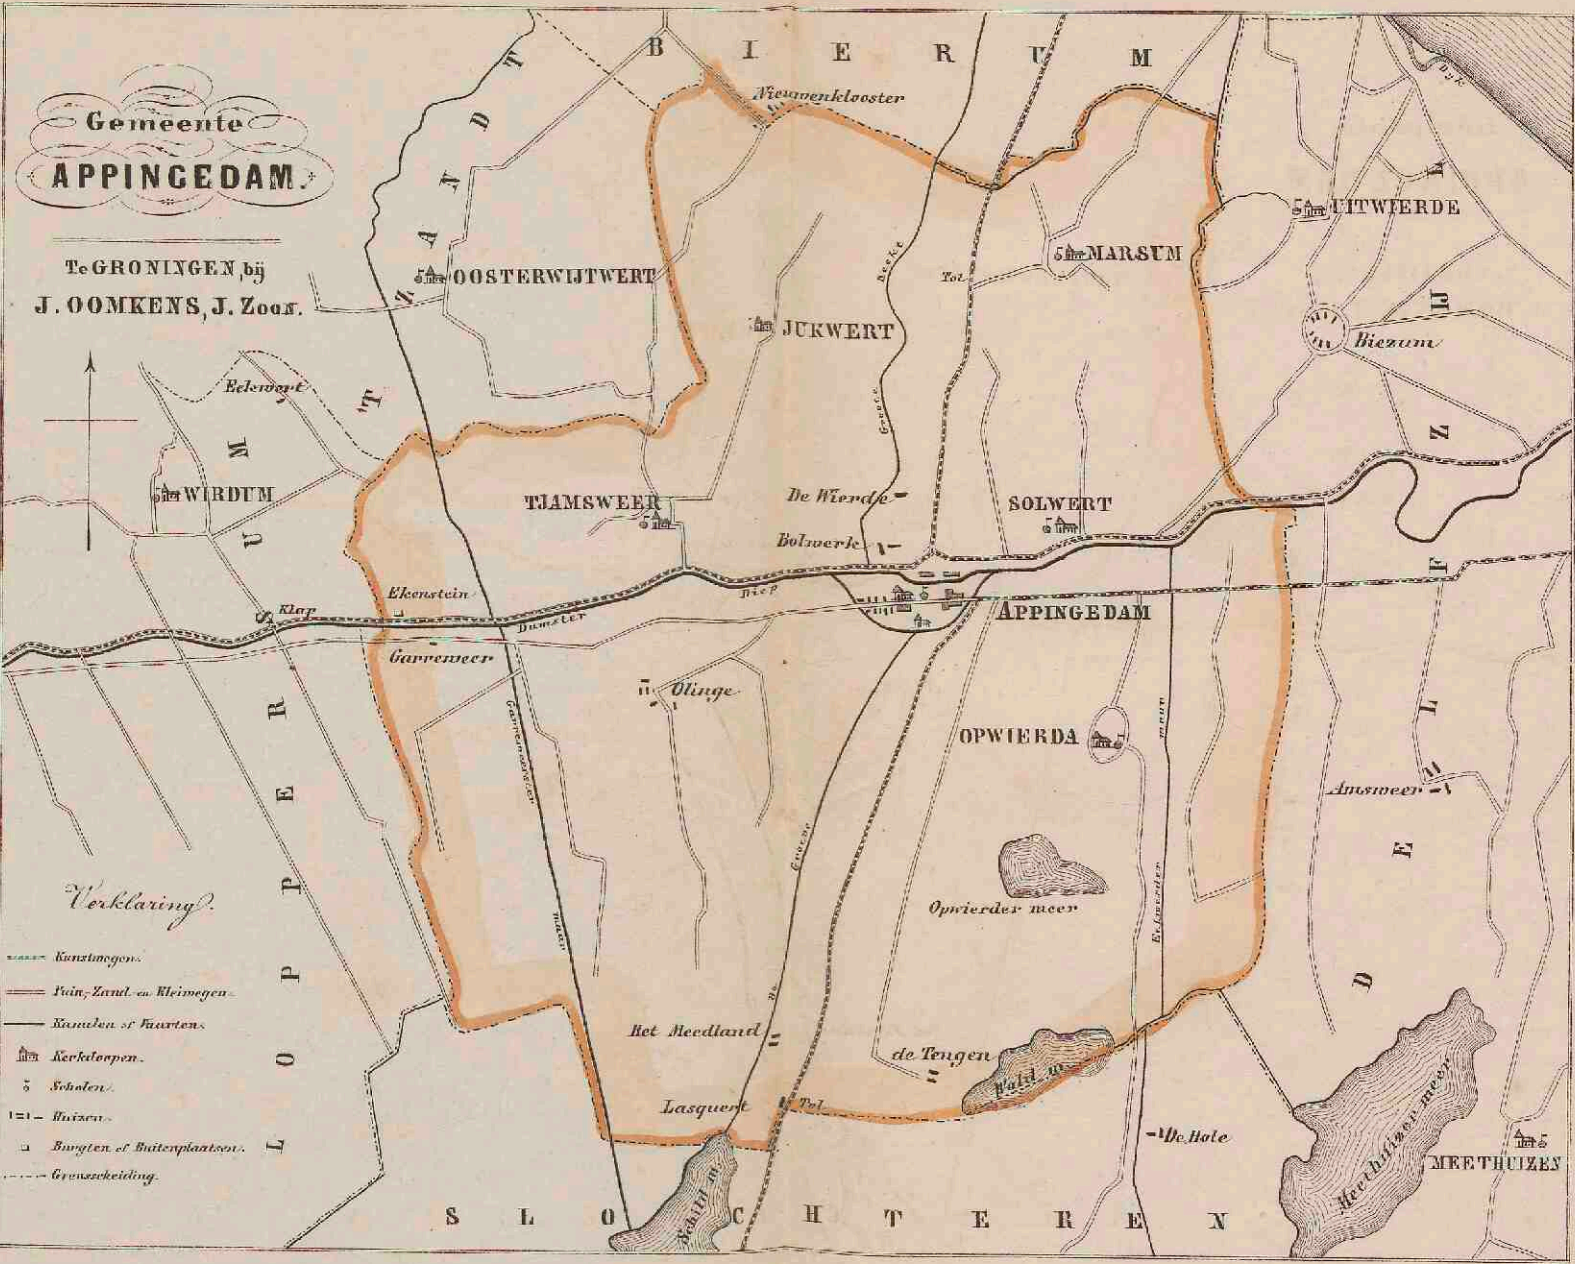

Gemeente APPINGEDAM.

Te GRONINGEN, bij
J. OOMKENS, J. Zoon.

Verklaring.

- --- Konstingen.
- Pain, Zand- en Kleimgen.
- Kamelen of Faarven.
- ⌘ Kercktonnen.
- ⊙ Scholen.
- ⊖ Huizen.
- ⊡ Bingen of Buitenplaatsen.
- --- Granscheiding.