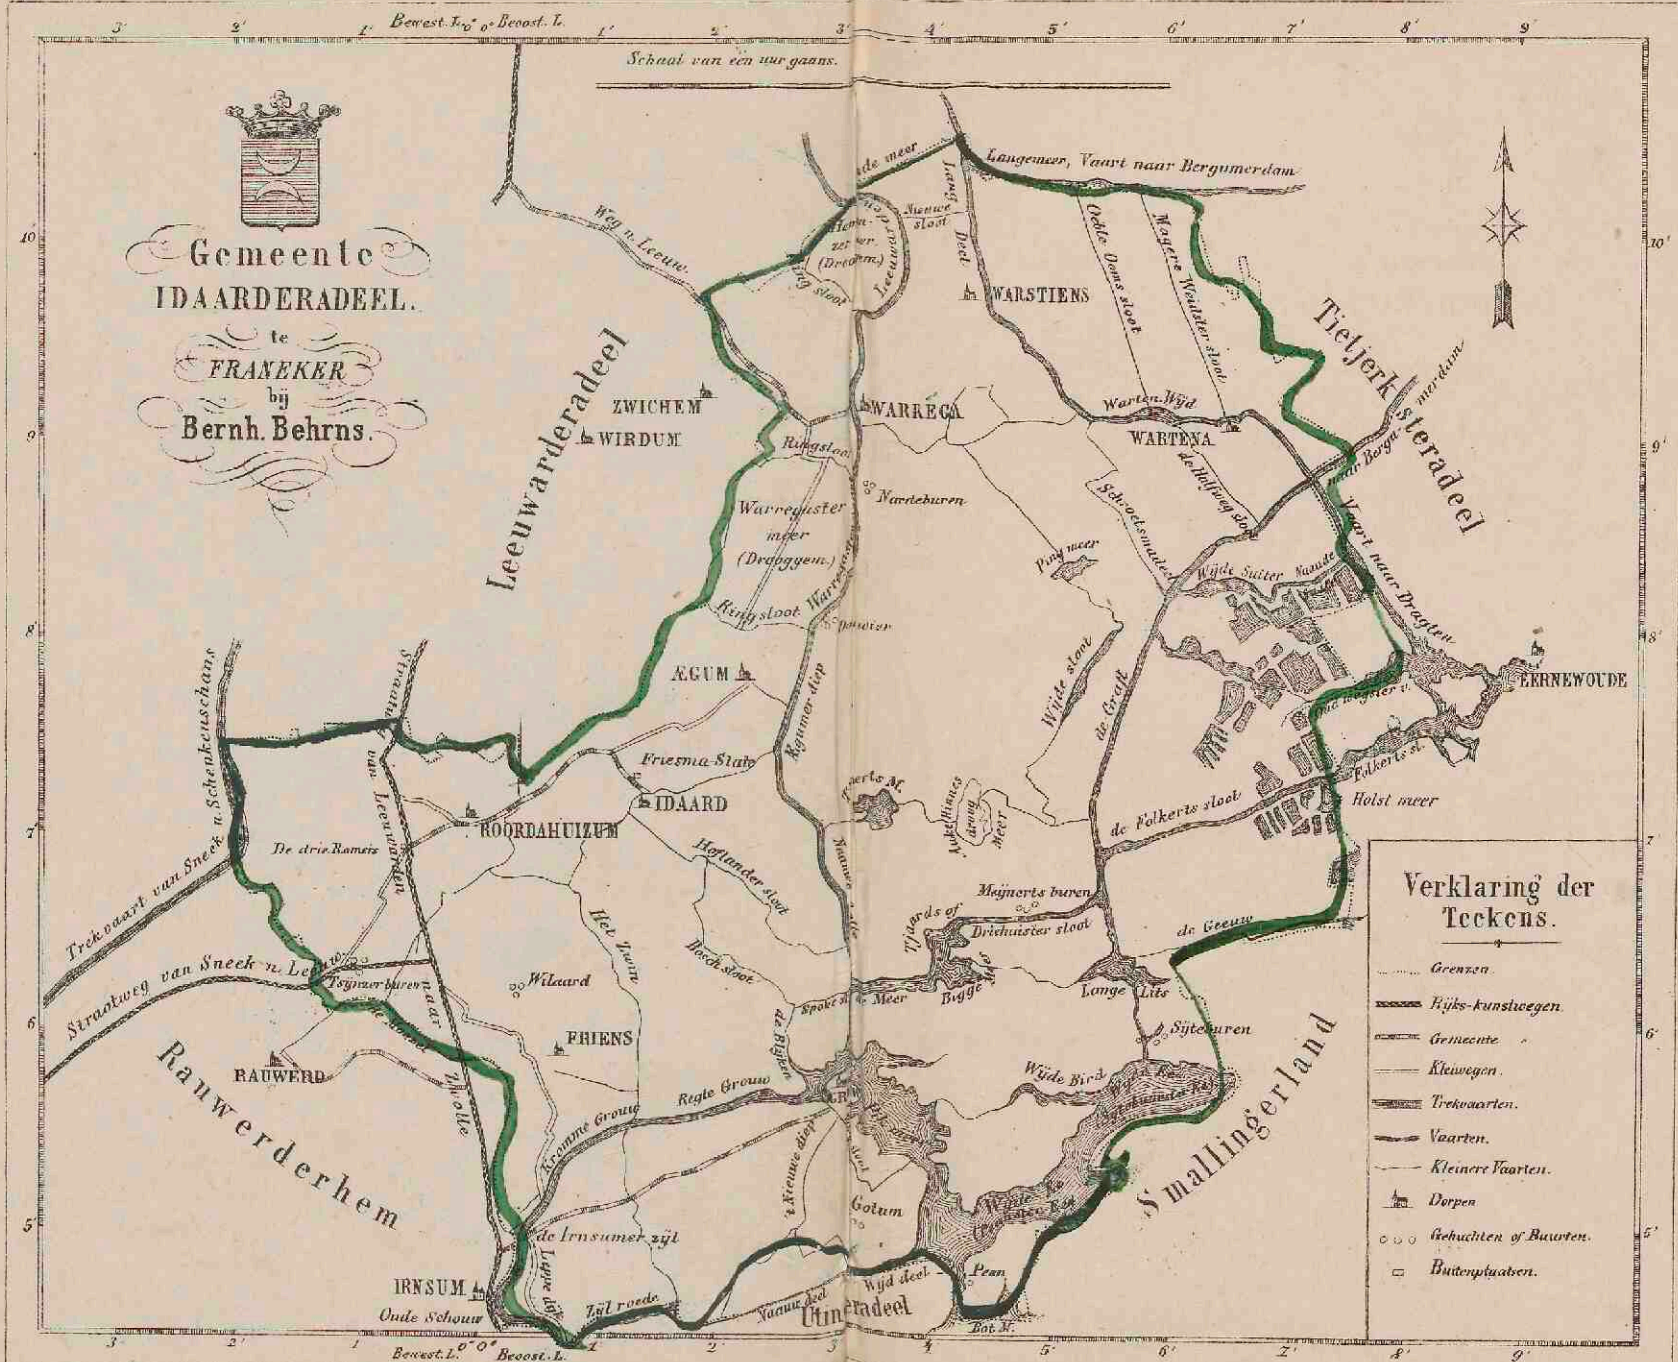

Gemeente

IDAARDERADEEL.

te

FRANEKER

bij

Bernh. Behrns.

Verklaring der Teekens.

- ..... Grenzen.
- ▬▬▬ Rijs-kunstoegen.
- ▬ Gemeente.
- ▬ Kleinwegen.
- ▬ Trekwaarten.
- ▬ Vaarten.
- ▬ Kleinere Vaarten.
- ▲ Dorpen.
- Gebuchten of Buurten.
- Buitenplaatsen.