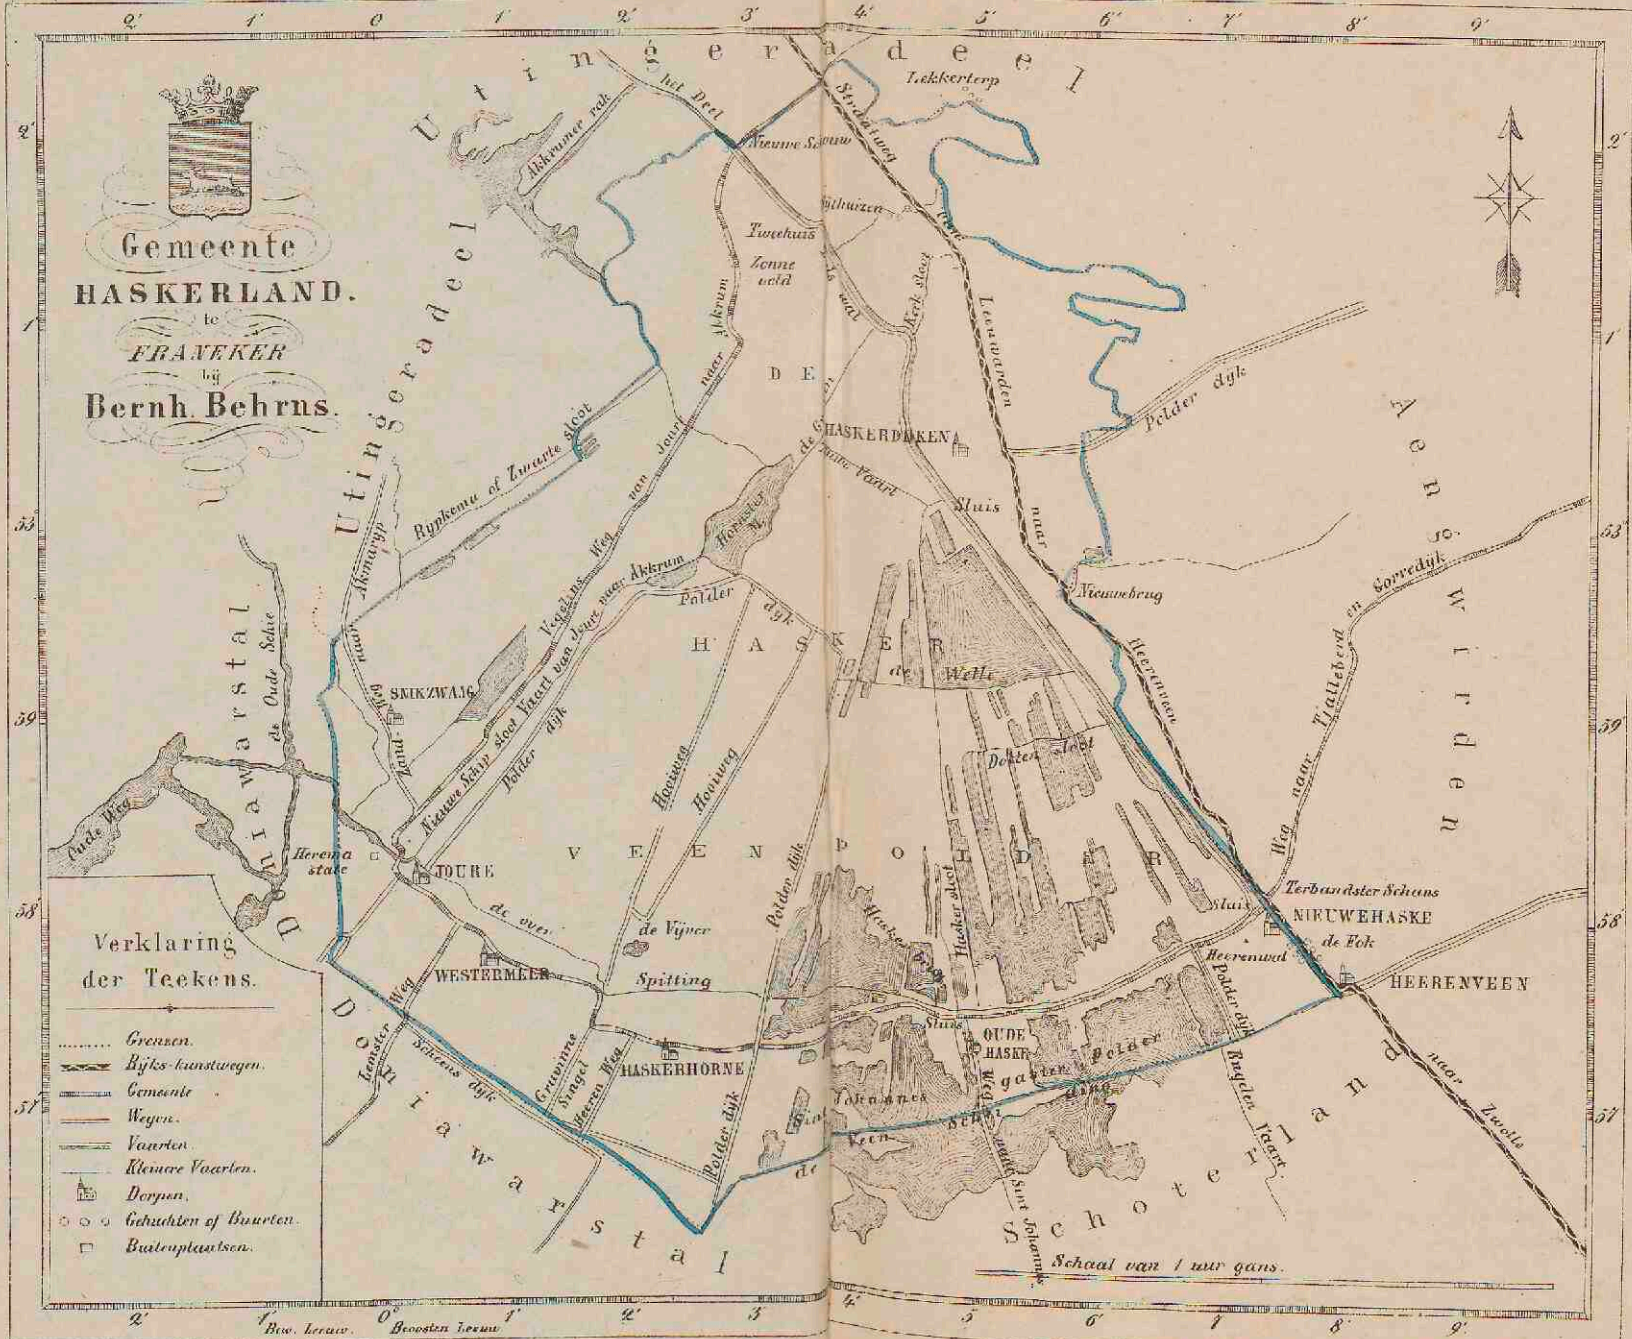

Schaal van 1 uur gaans

6° Bovensten 22° n. Leeuwarden 51 20° 19° 18° 17° 16° 15° 14° 13° 12° 11°

Lith v. Treuting & Co. Amst.

Gemeente
GAASTERLAND
 te
FRANEKER
 bij
Bernh. Behrns.

Verklaring der Teekens.

-  Grenzen.
-  Rijks kunstwegen.
-  Gemeente.
-  Wegen.
-  Trekvaarten.
-  Vaarten.
-  Kleinere Vaarten.
-  Dorpen.
-  Gehuchten of Buurten.
-  Buitenplaatsen.