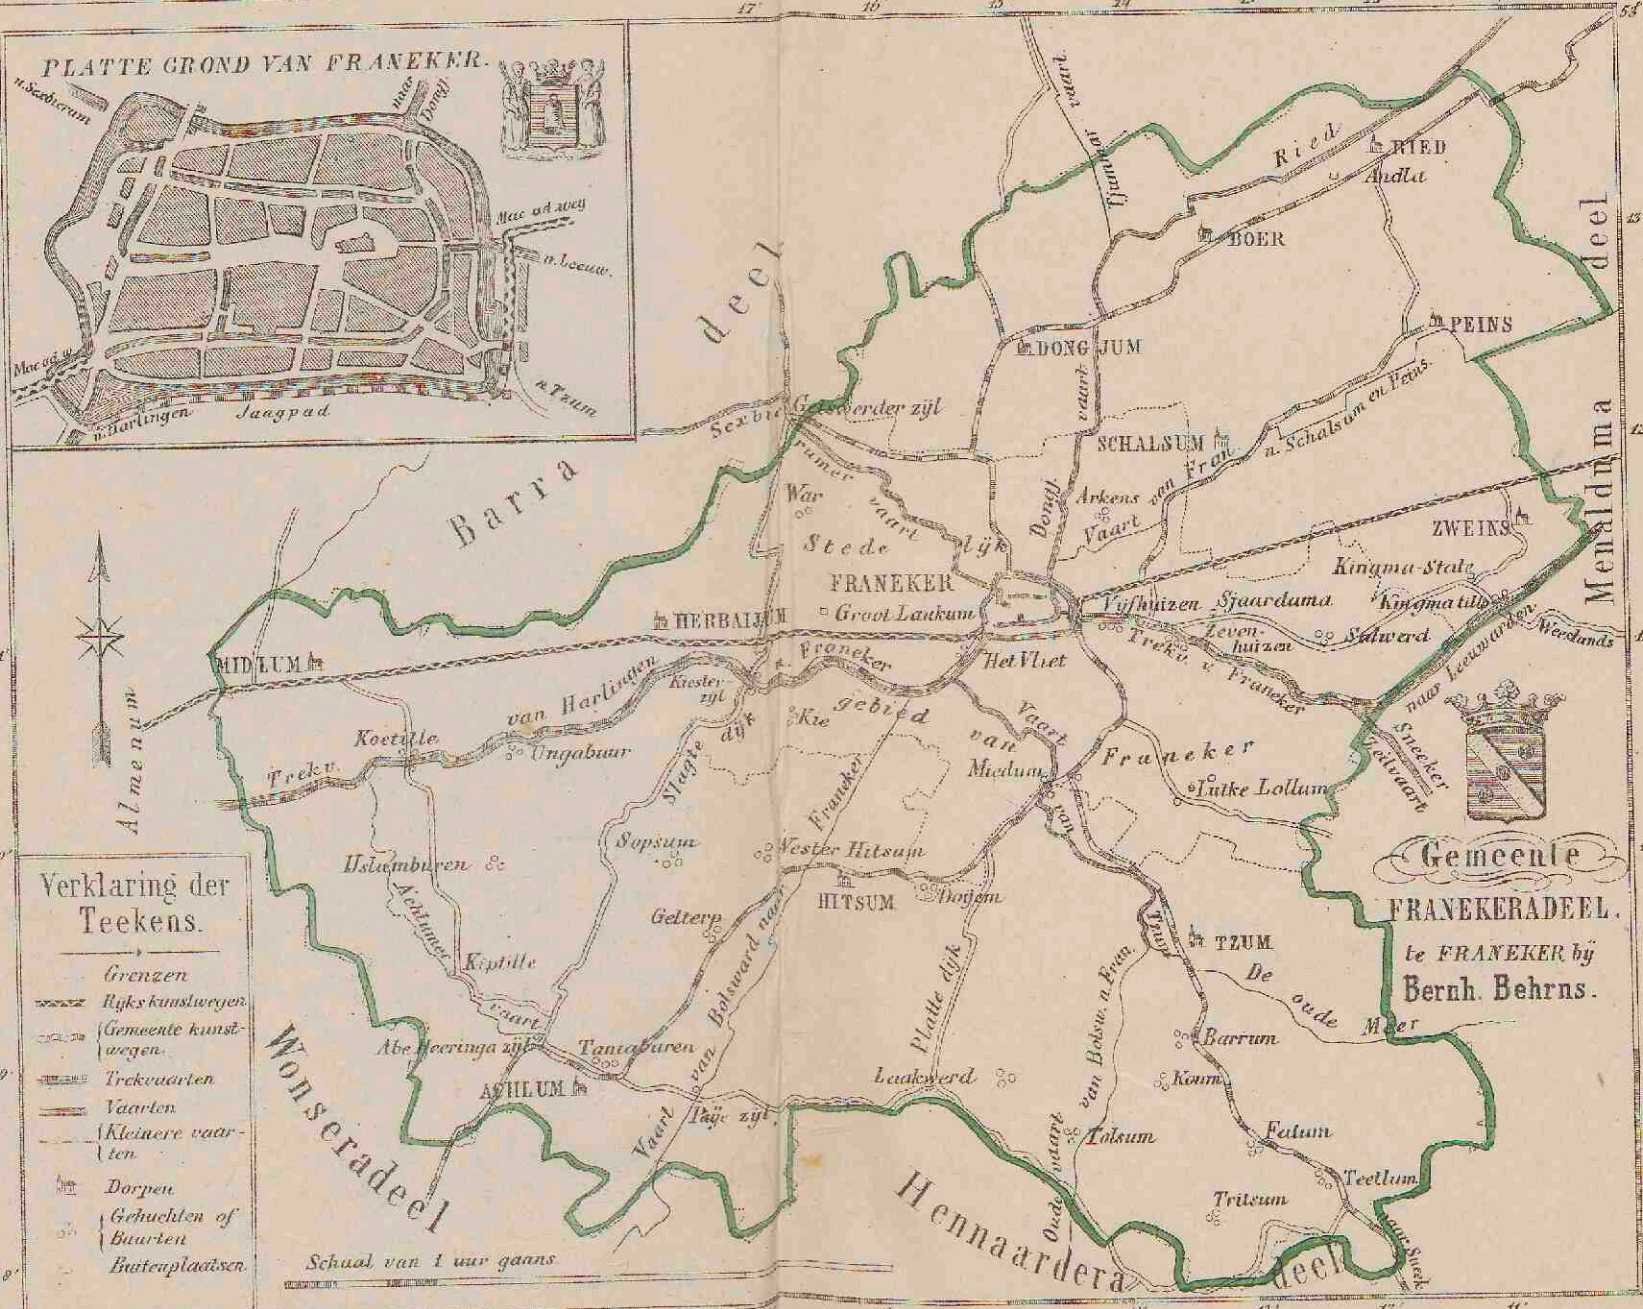

Verklaring der Teekens.

- Grenzen
- Rijks kunstwegen
- Gemeente kunstwegen
- Trekvaarten
- Vaarten
- Kleinere vaarten
- Dorpen
- Gehuchten of Buurten
- Buiteplaatsen

Schaal van 1 uur gaans

6° Bovensten 22° n. Leeuwarden 51 20° 19° 18° 17° 16° 15° 14° 13° 12° 11°

Lith v. Treuting & Co. Amst.