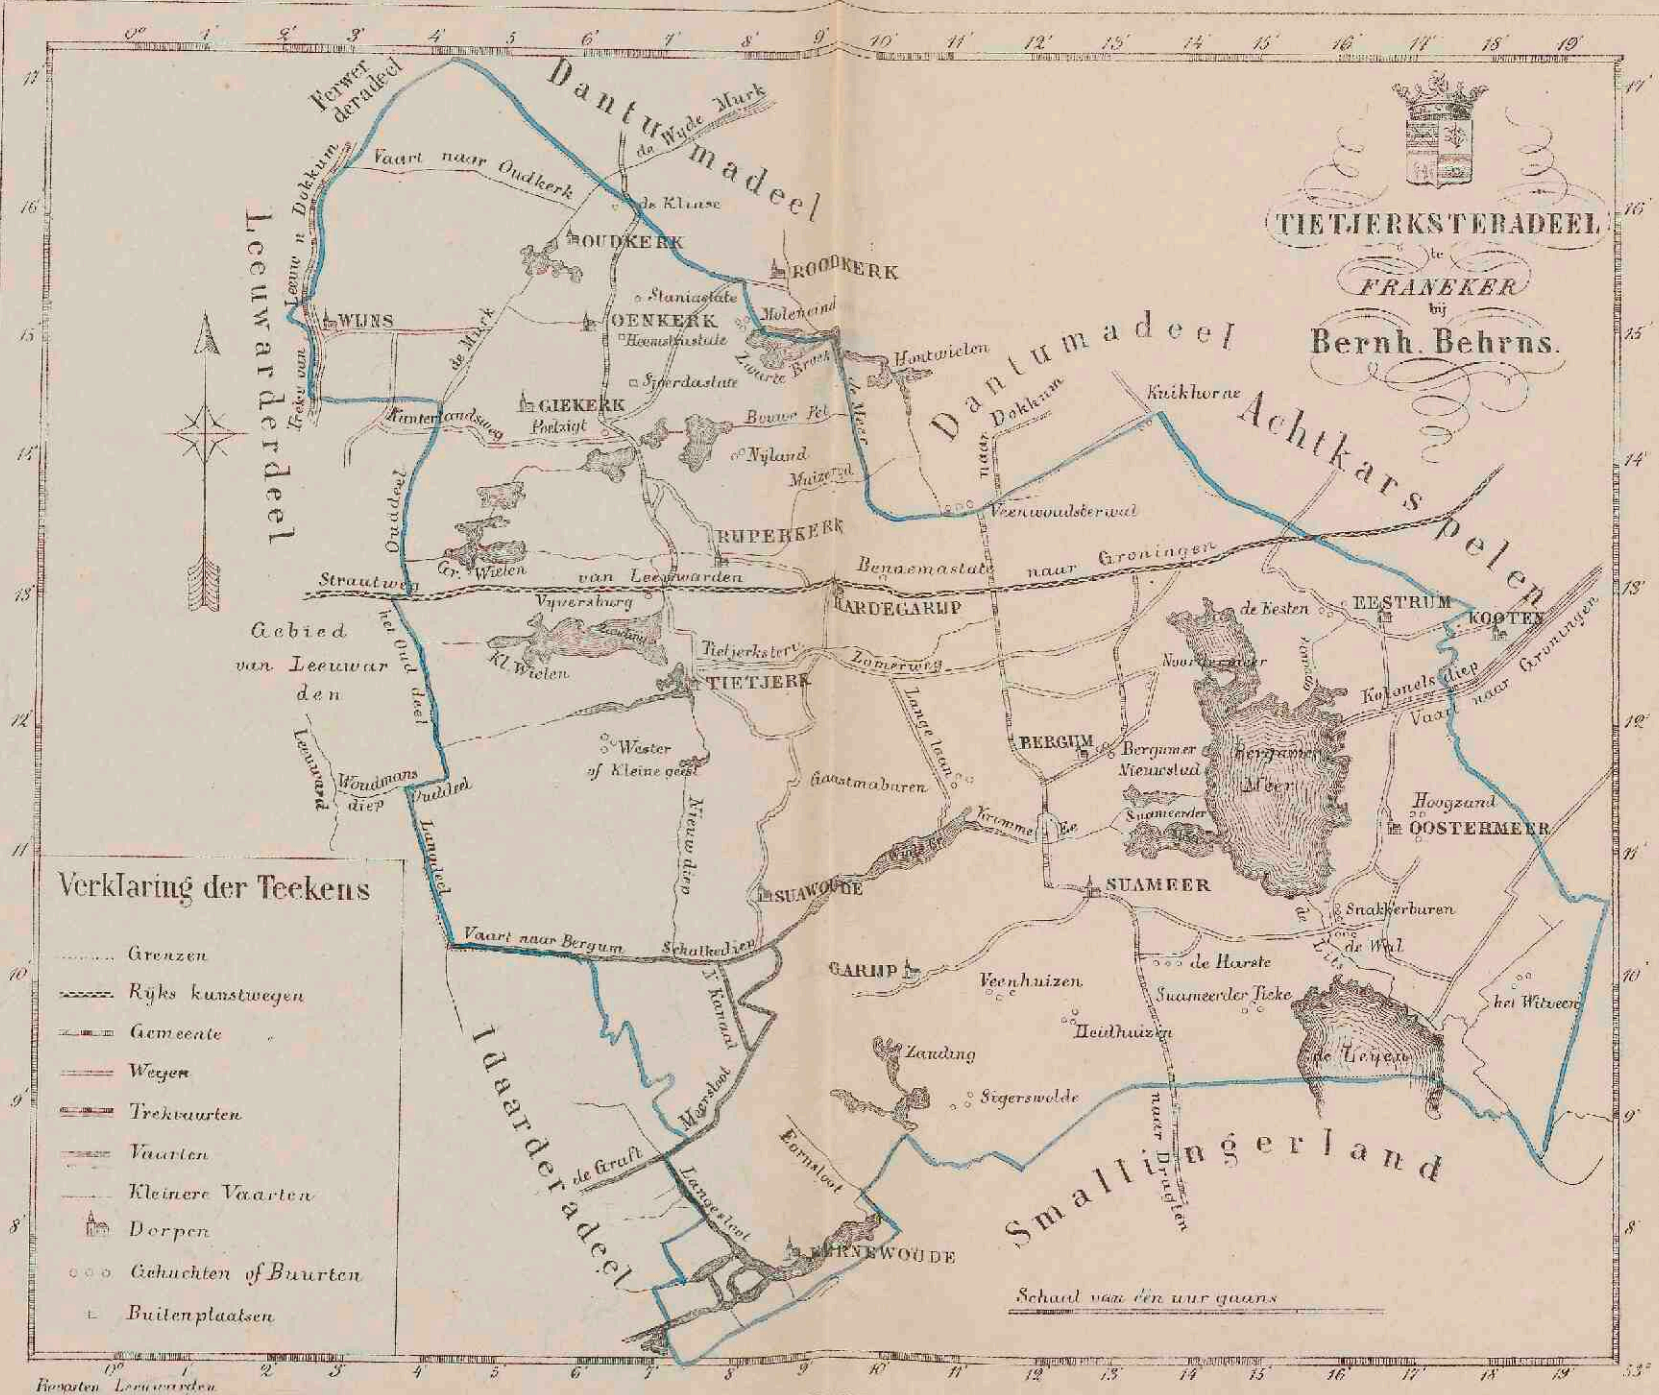

TIETJERKSTERADEEL
te
FRANEKER
bij
Bernh. Behrns.

Verklaring der Teekens

- ..... Grenzen
- ----- Rijks kunstwegen
- ----- Gemeente
- ----- Wegen
- ----- Trekvaarten
- ----- Vaarten
- ----- Kleinere Vaarten
- ⌘ Dorpen
- ○ ○ Gehuchten of Buurten
- Buitenplaatsen

Hoofden Leeuwarden

Schaal van den uur gaans