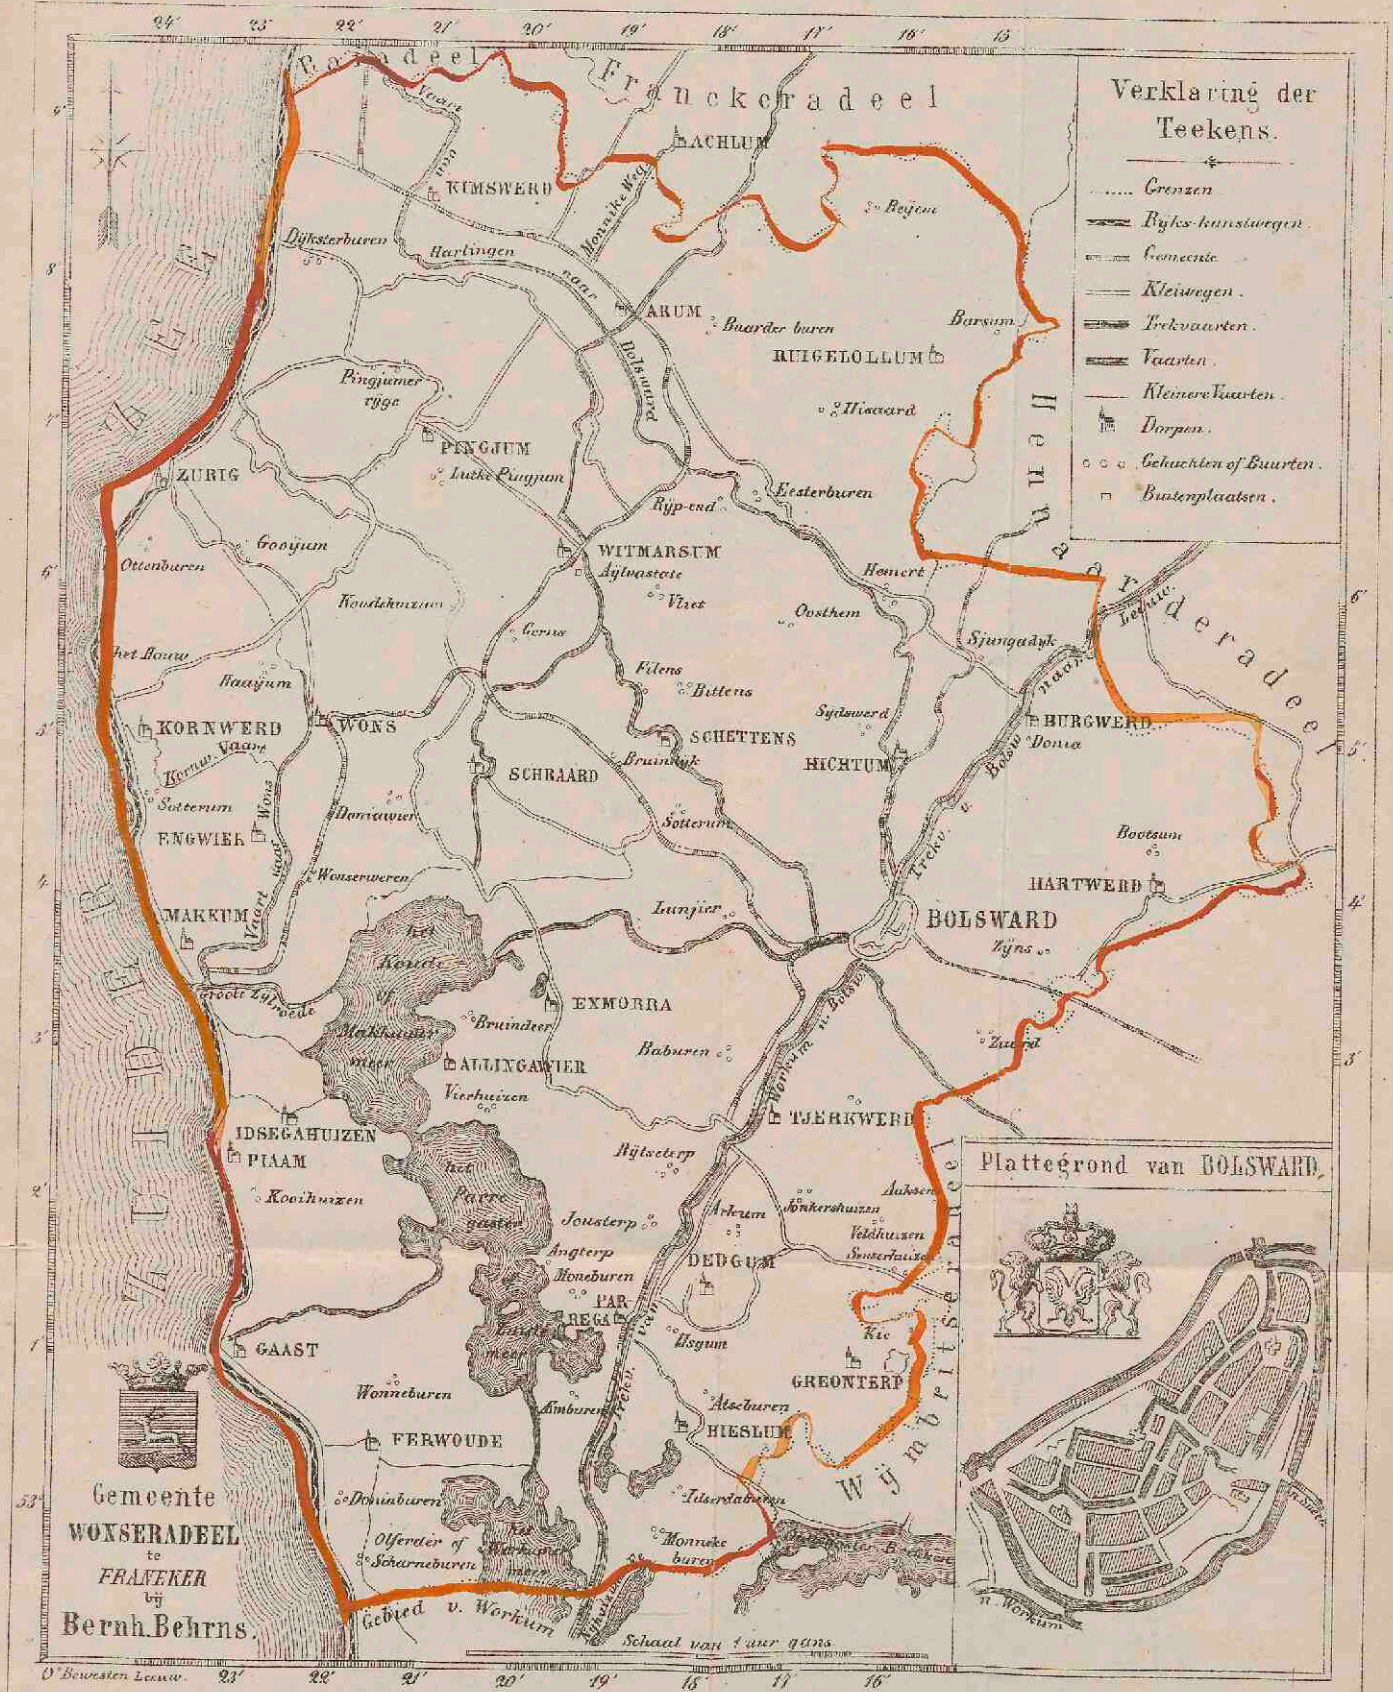

Verklaring der Teekens.

- ..... Grenzen
- Byles-kunswegen
- Gemeente
- Kleinwegen
- Trekvaarten
- Vaarten
- Kleinere Vaarten
- Dorpen
- o o o Gehuchten of Buurten
- Buitenplaatsen