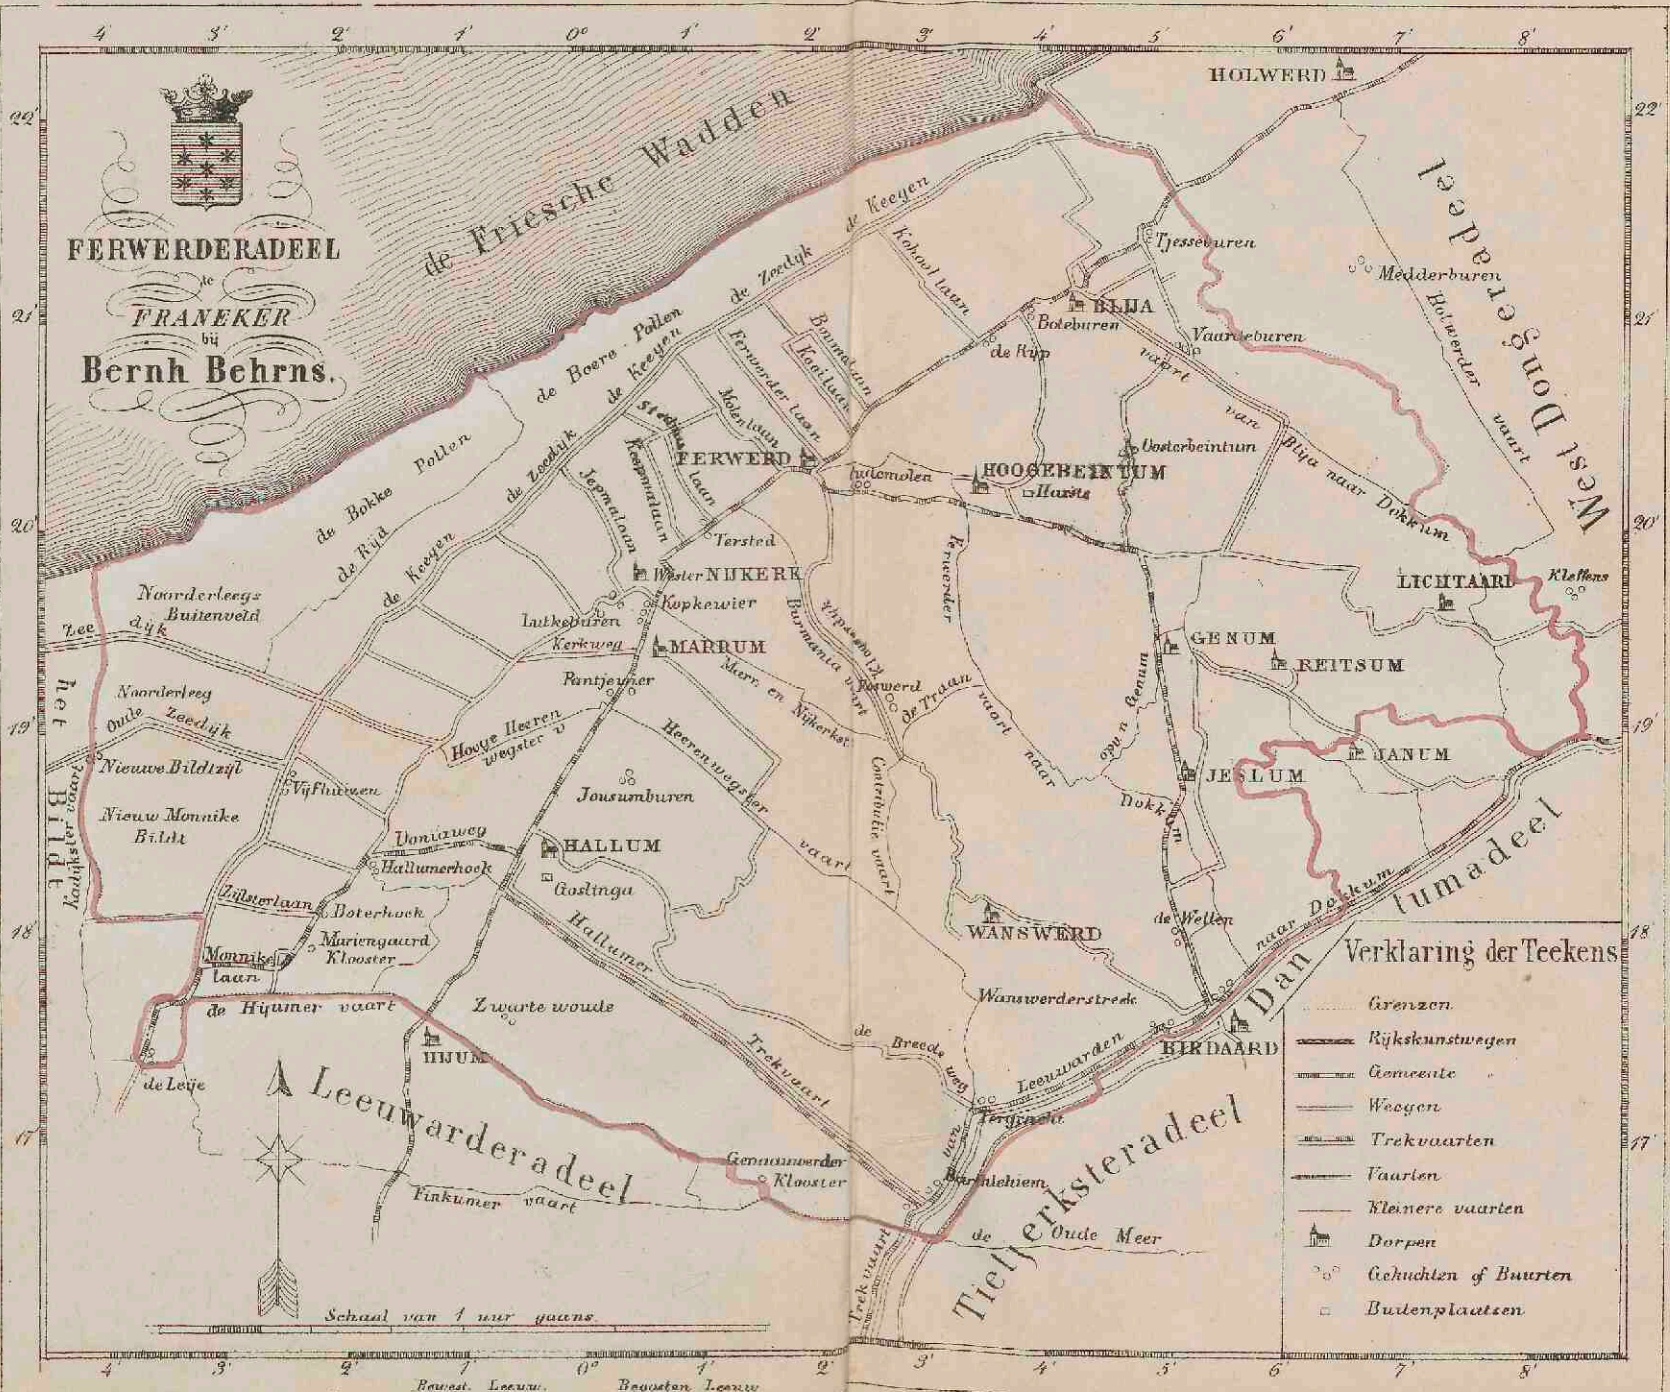

FERWERDERADEEL
te
FRANEKER
bij
Bernh Behrns.

Verklaring der Teekens

- Grenzen
- Rijkskunswegen
- Gemeente
- Weegen
- Trekvaart
- Faarlen
- Kleinere vaarten
- Dorpen
- Gehuchten of Buurten
- Buitenplaatsen

Schaal van 1 uur guons