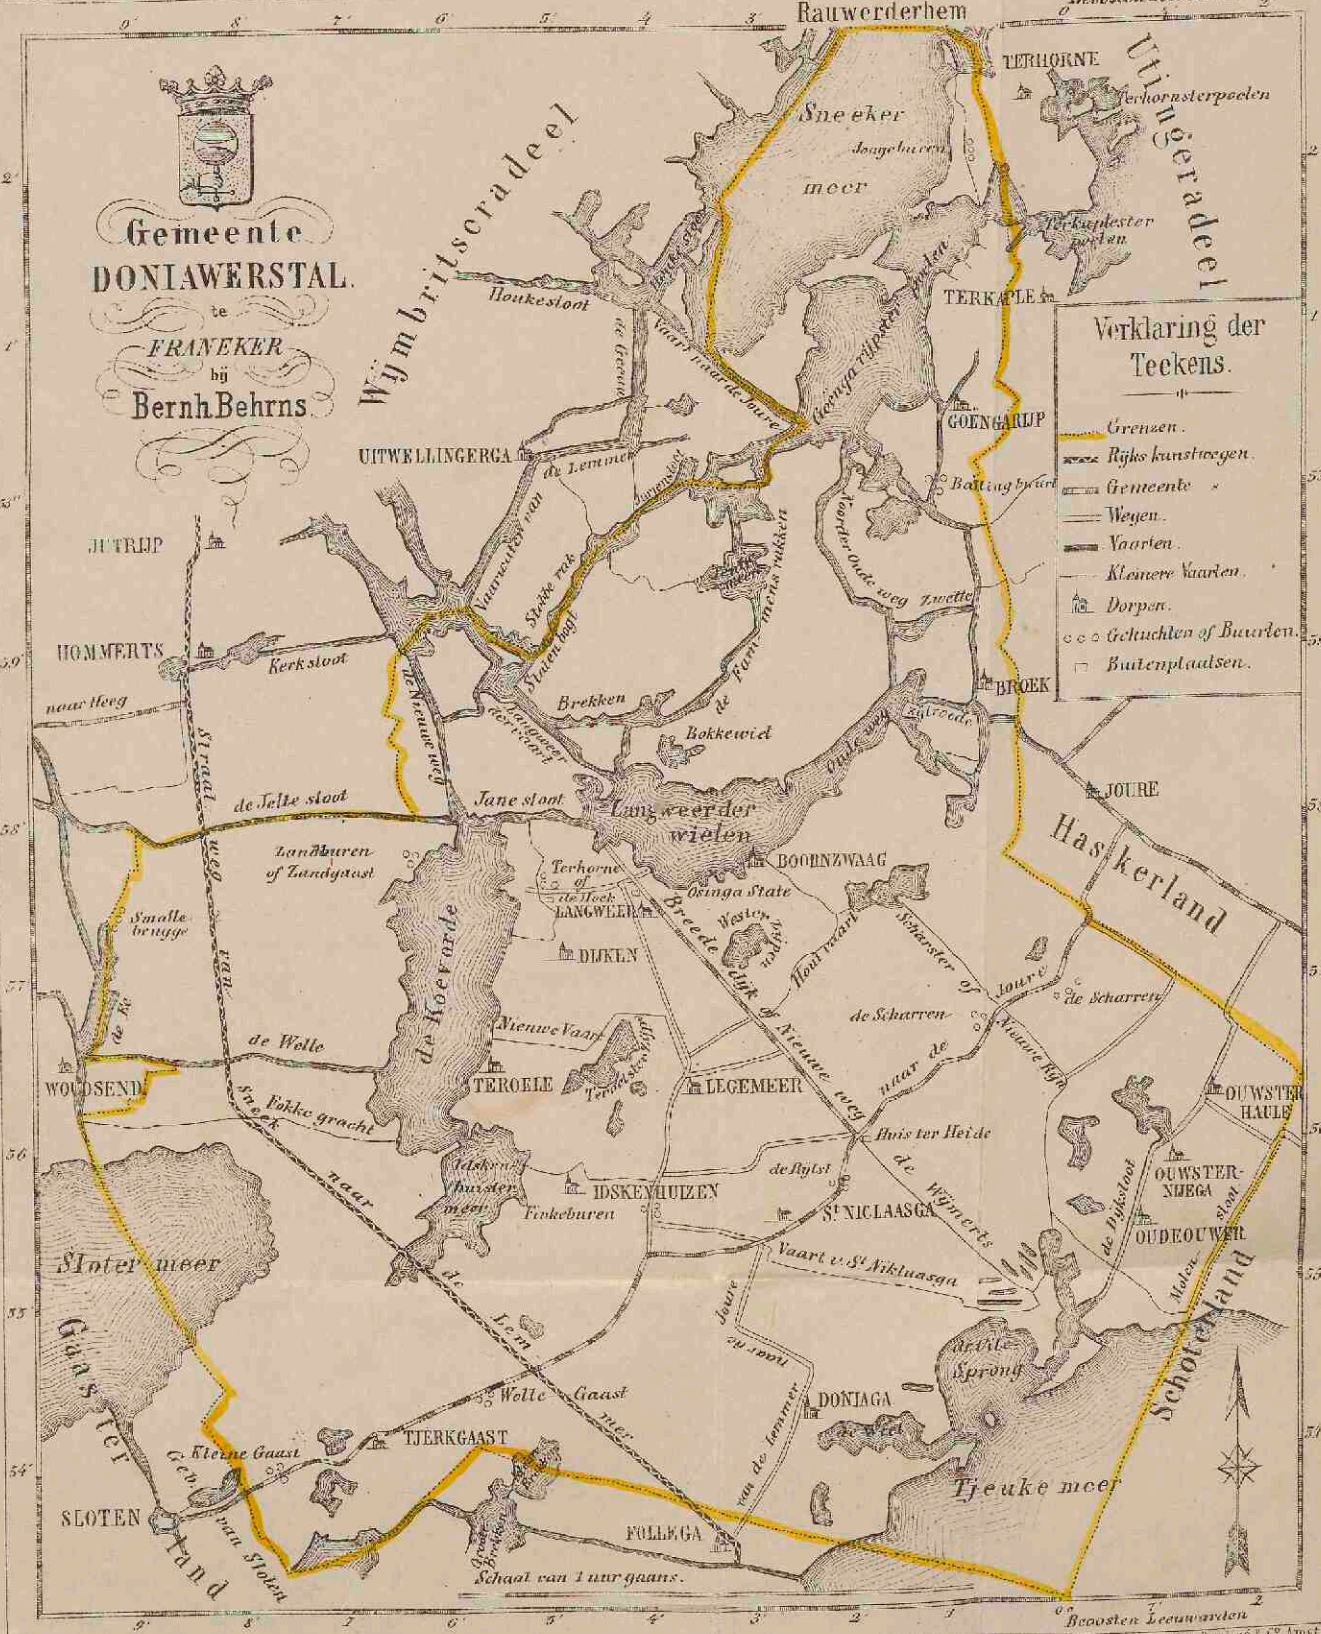

Gemeente
DONIAWERSTAL.
te
FRANEKER
bij
Bernh. Behrns.

Verklaring der Teekens.

- Grenzen.
- Rijks kunsttoegen.
- Gemeente.
- Wegen.
- Vaarten.
- Kleinere Vaarten.
- Dorpen.
- Gehuchten of Buurden.
- Buitenplaatsen.