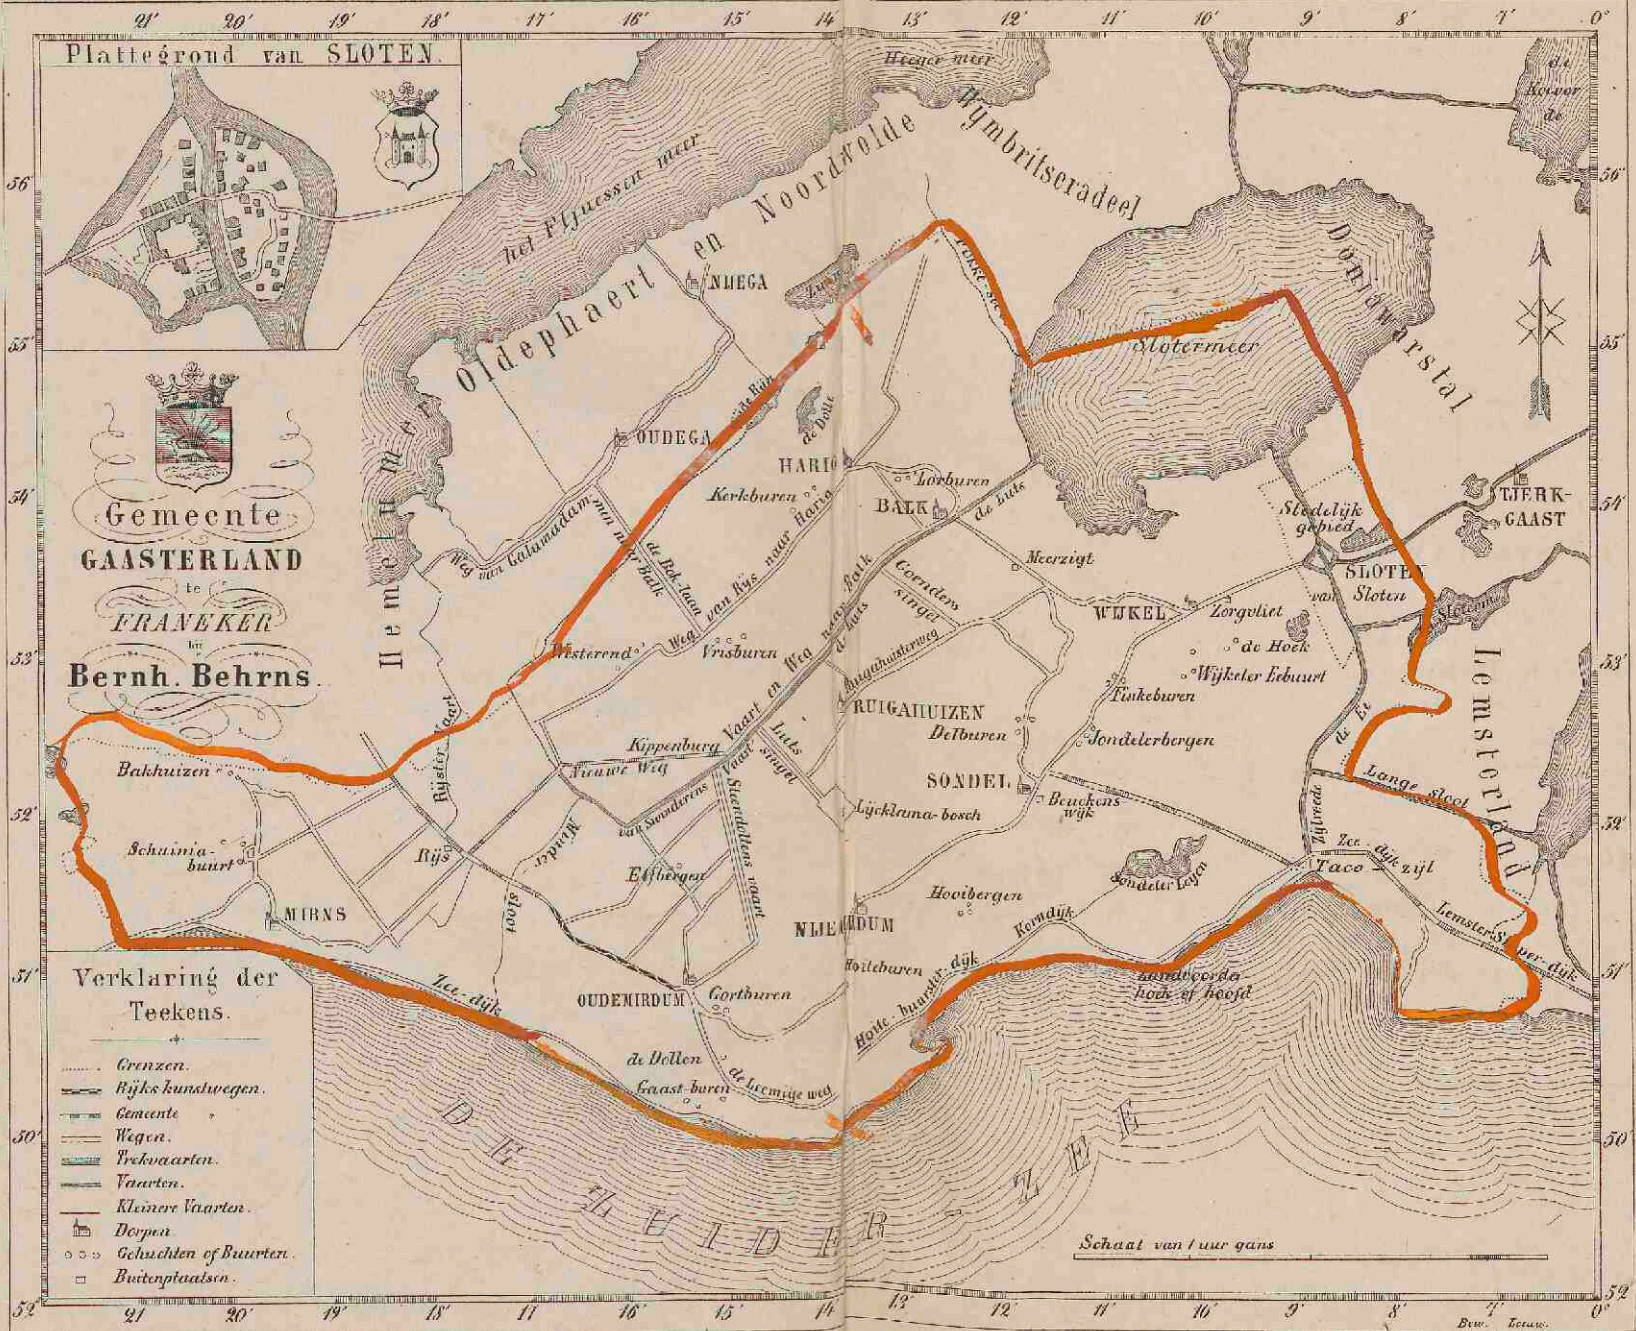

Gemeente
GAASTERLAND
te
FRANEKER
bij
Bernh. Behrns.

Verklaring der Teekens.

- Grenzen.
- Rijks kunstwegen.
- Gemeente.
- Wegen.
- Trekvaarten.
- Vaarten.
- Kleinere Vaarten.
- Dorpen.
- Gehuchten of Buurten.
- Buitenplaatsen.