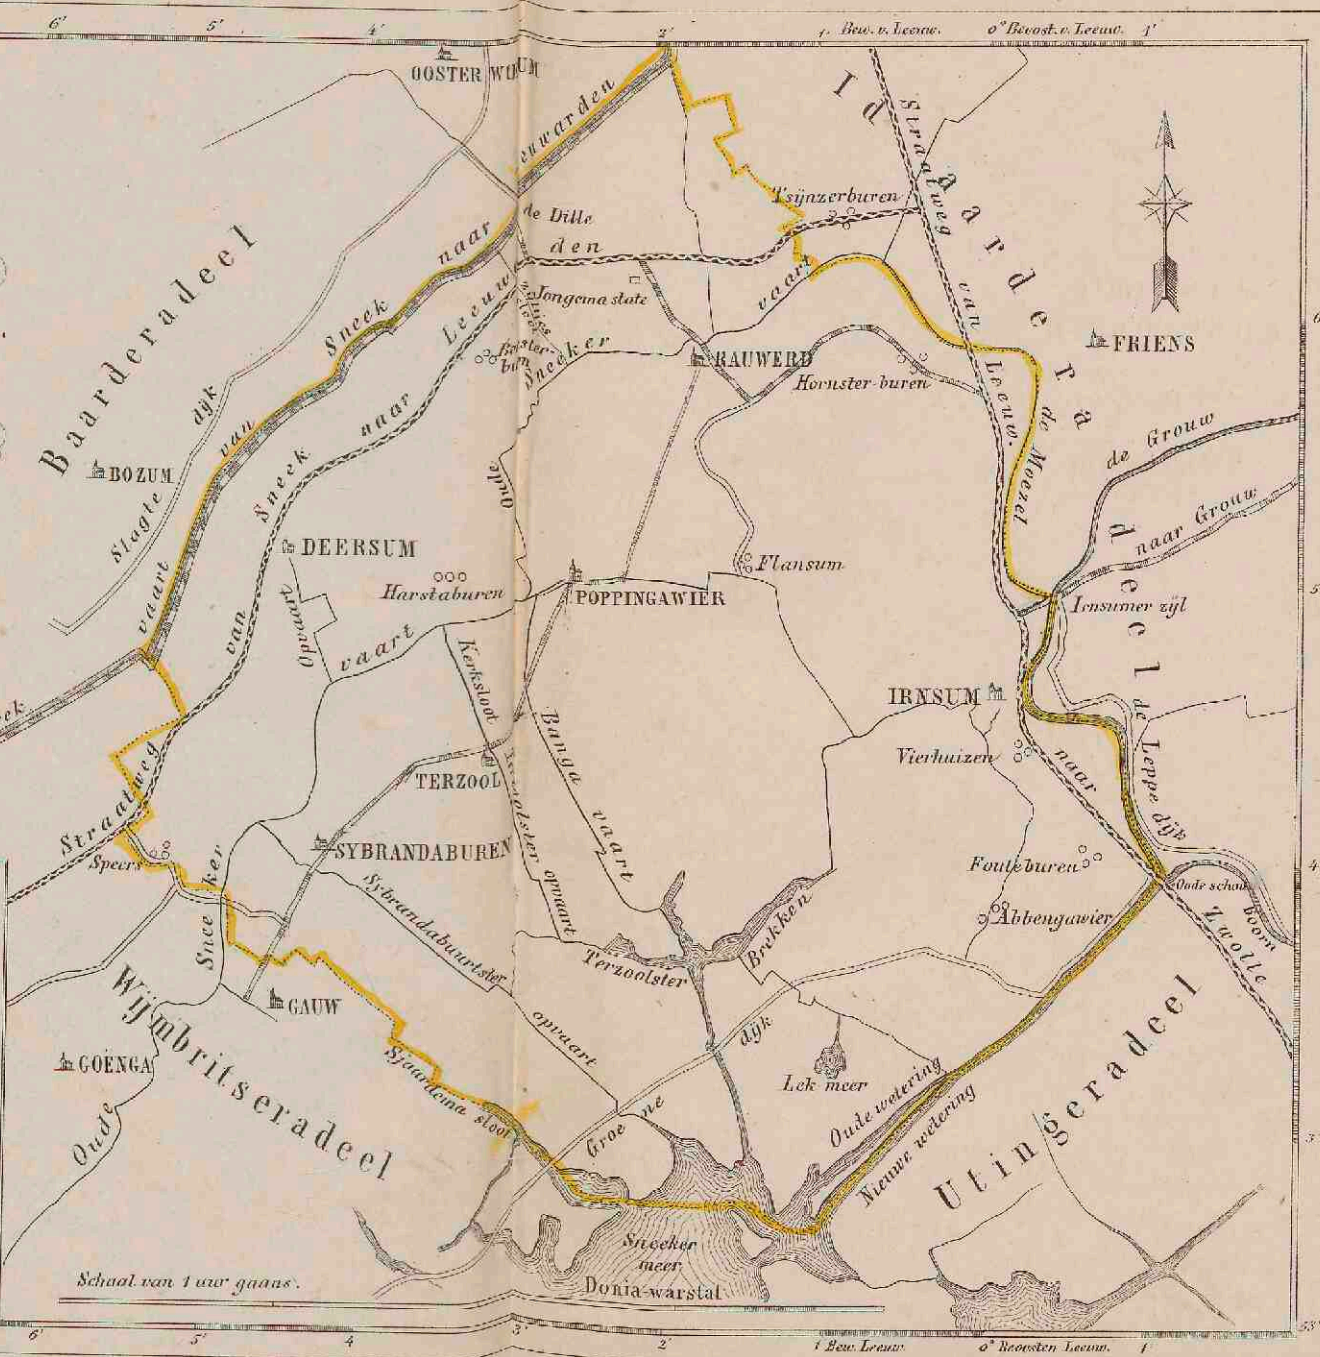

Gemeente
RAUWERDERHEM.
te
FRANEKER
bij
Bernh. Behrns.

1. **Verklaring der Teekens**
2. Grenzen
   - Rijks- en Gemeente kuastwegen
   - Kleinwegen
   - Trekouerten
   - Vaarten
   - Kleinere vaarten
   - Dorpen
   - Gehuchten en Buurten
   - Huizenplaatsen

Schaal van 1 uur gaans.