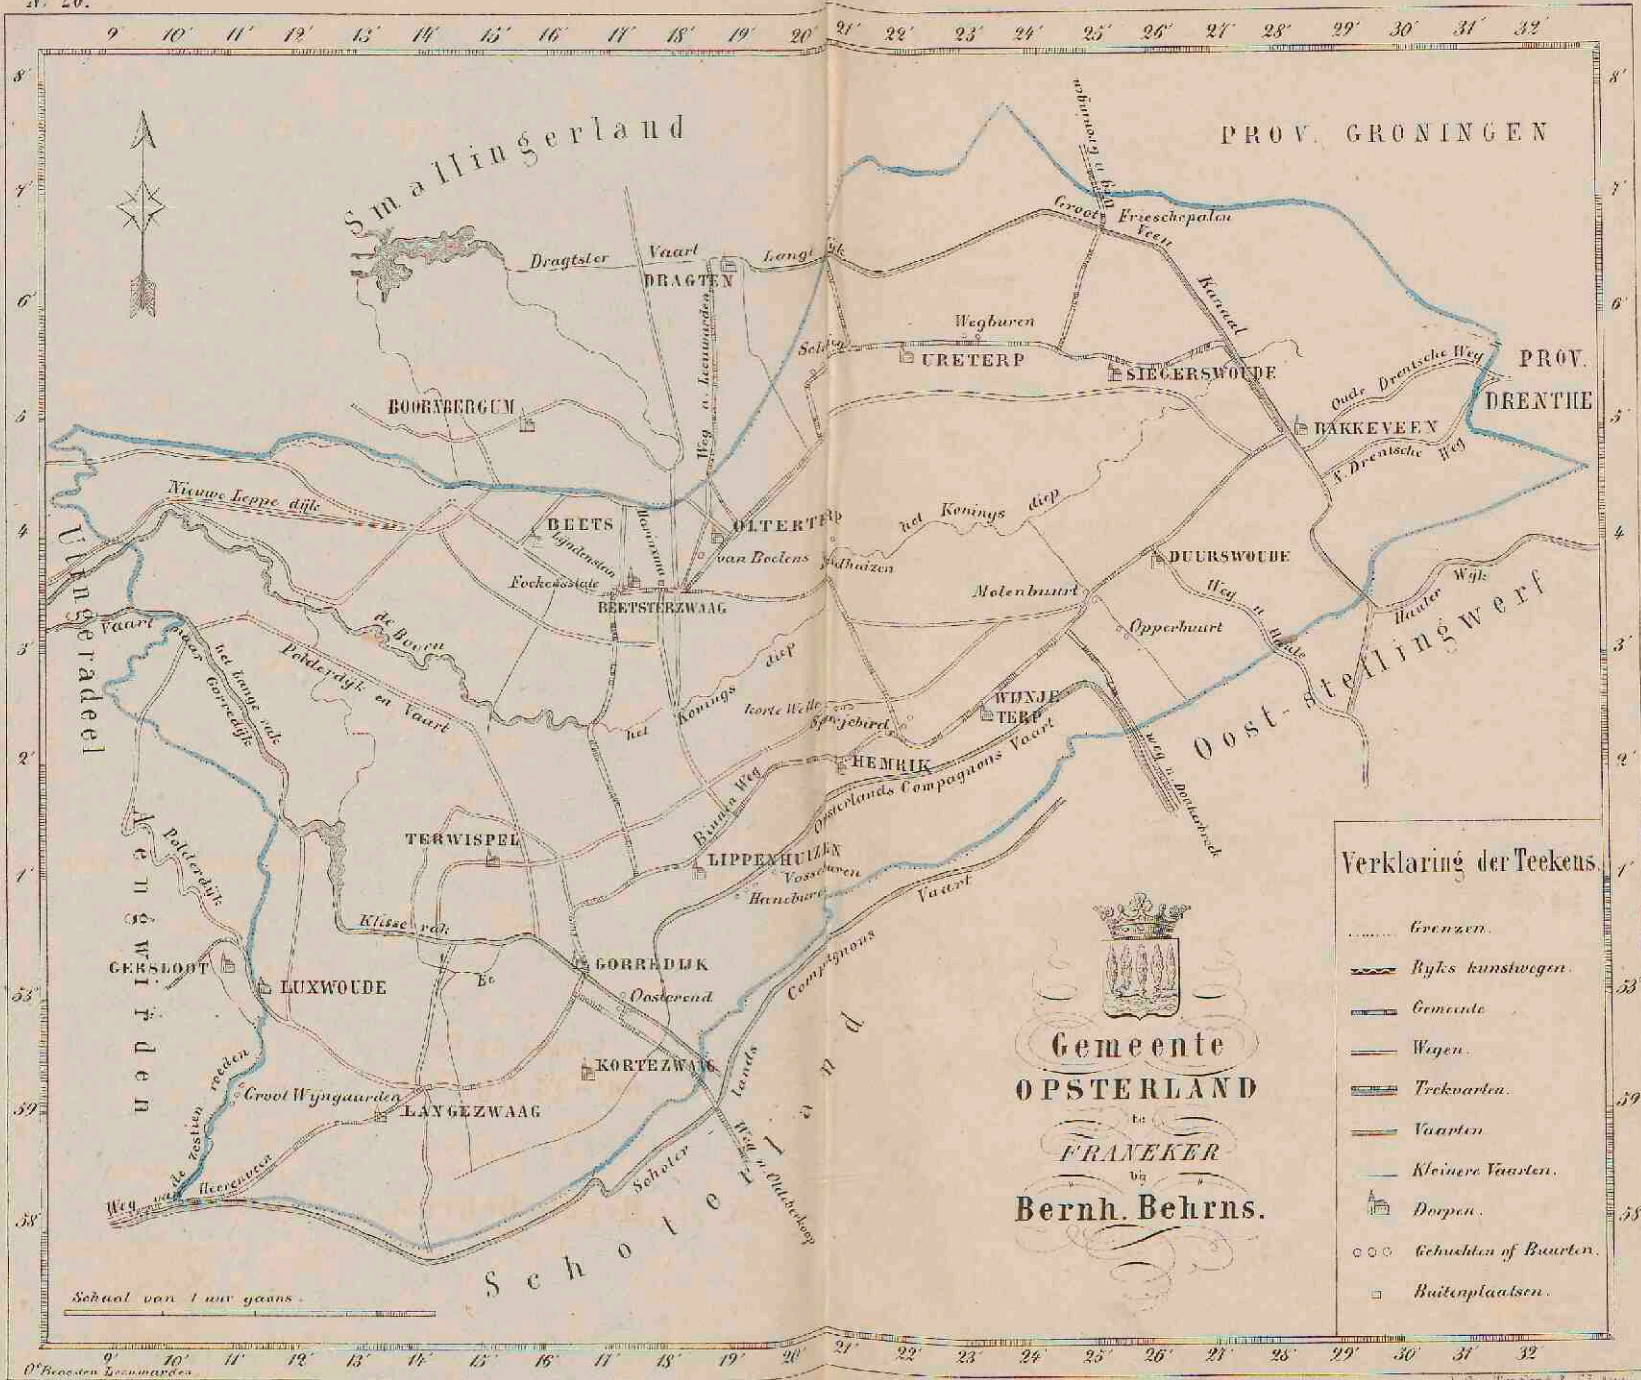

Verklaring der Teekens.

- ..... Grenzen.
- Ryks kunstwegen.
- Gemeente
- Wegen.
- Trekwater.
- Vaarten
- Kleinere Vaarten.
- Doorpen.
- o o o Gehuchten of Buurten.
- Buitenplaatsen.

Gemeente
OPSTERLAND
Et
FRANEKER
bij
Bernh. Behrns.

Schaal van 1 uur gaans.