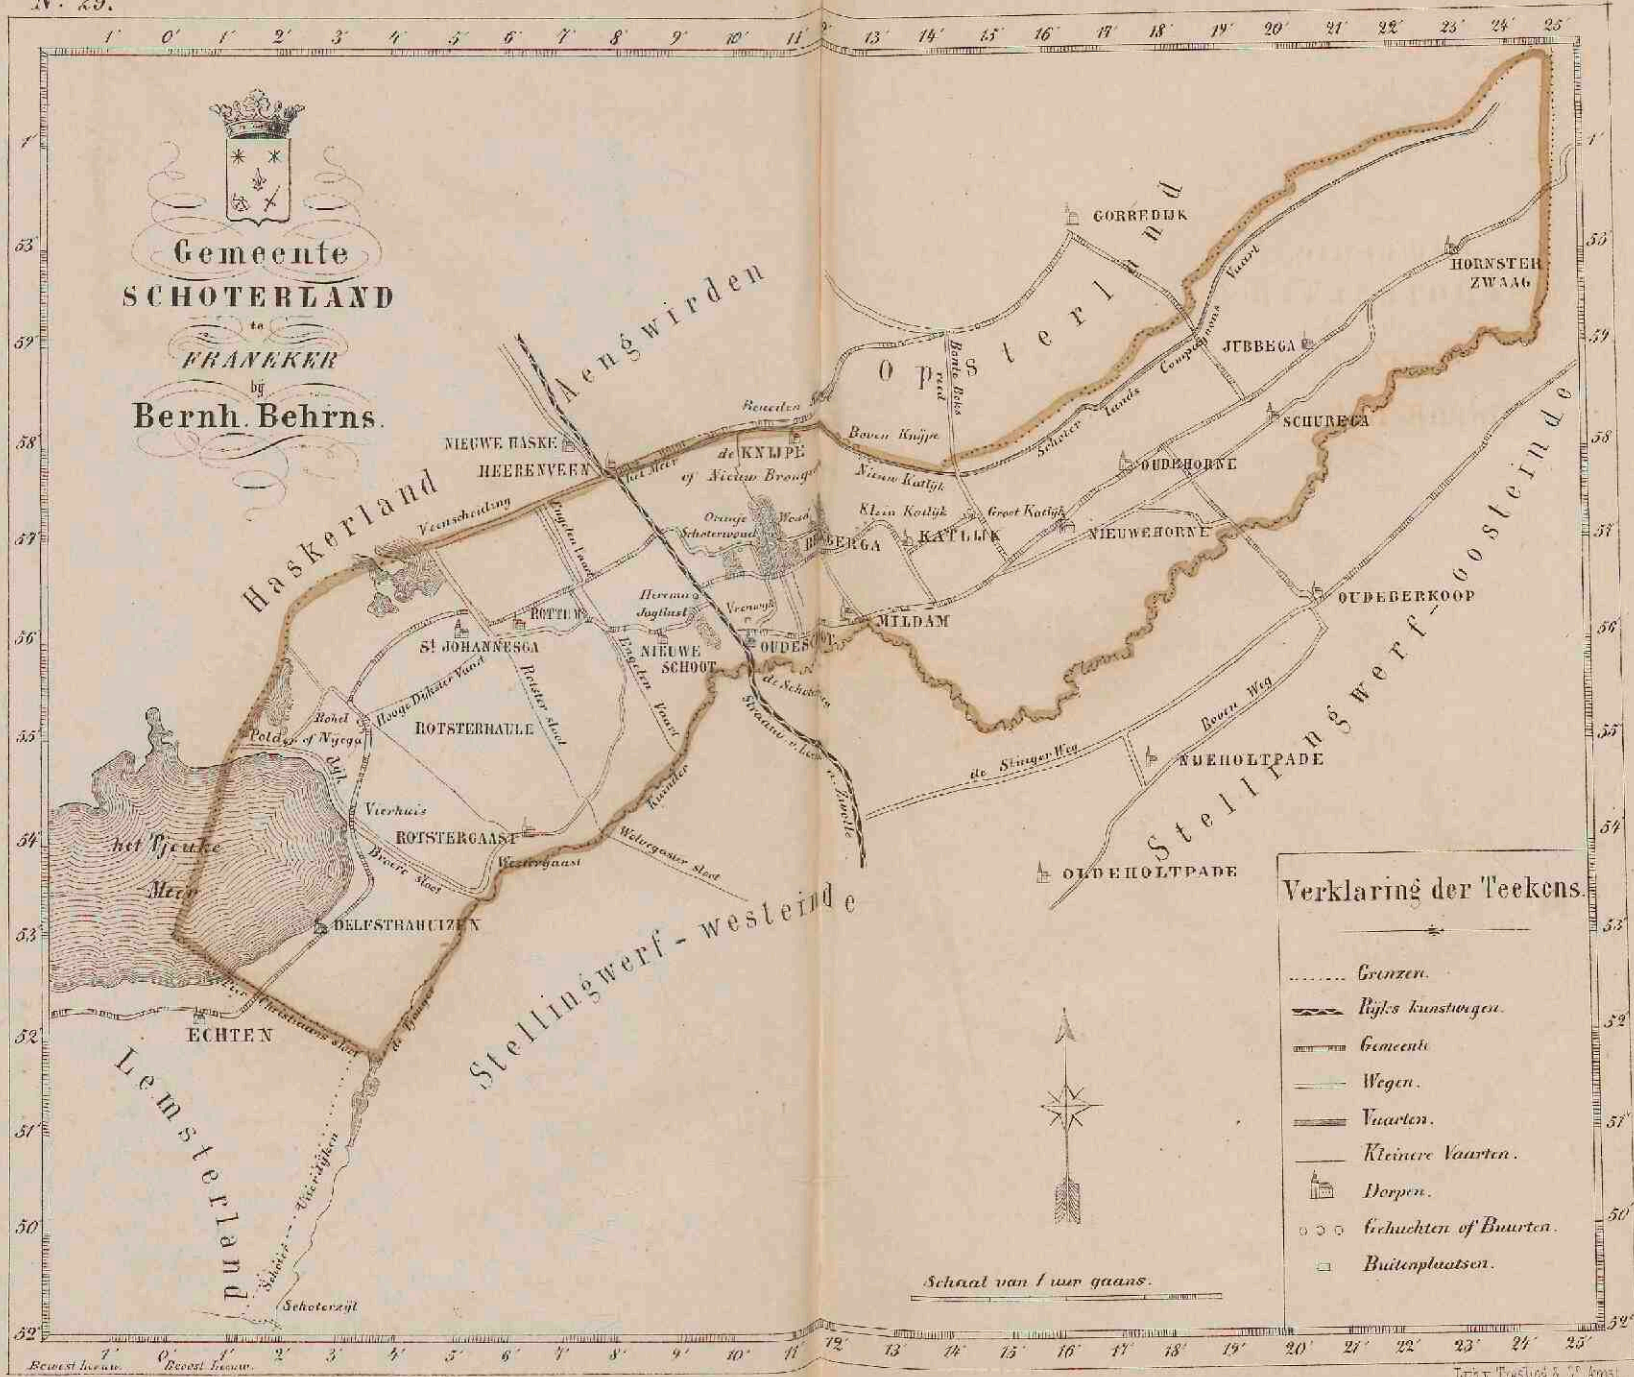

Gemeente
SCHOTERLAND
in
FRANEKER
by
Bernh. Behrns.

Verklaring der Teekens.

- ..... Grenzen.
- Ryks kunstwegen.
- Gemeente.
- Wegen.
- Vaarten.
- Kleinere Vaarten.
- Dorpen.
- o o o Gehuchten of Buurten.
- Buitenplaatsen.

Schaal van 1 uur geans.