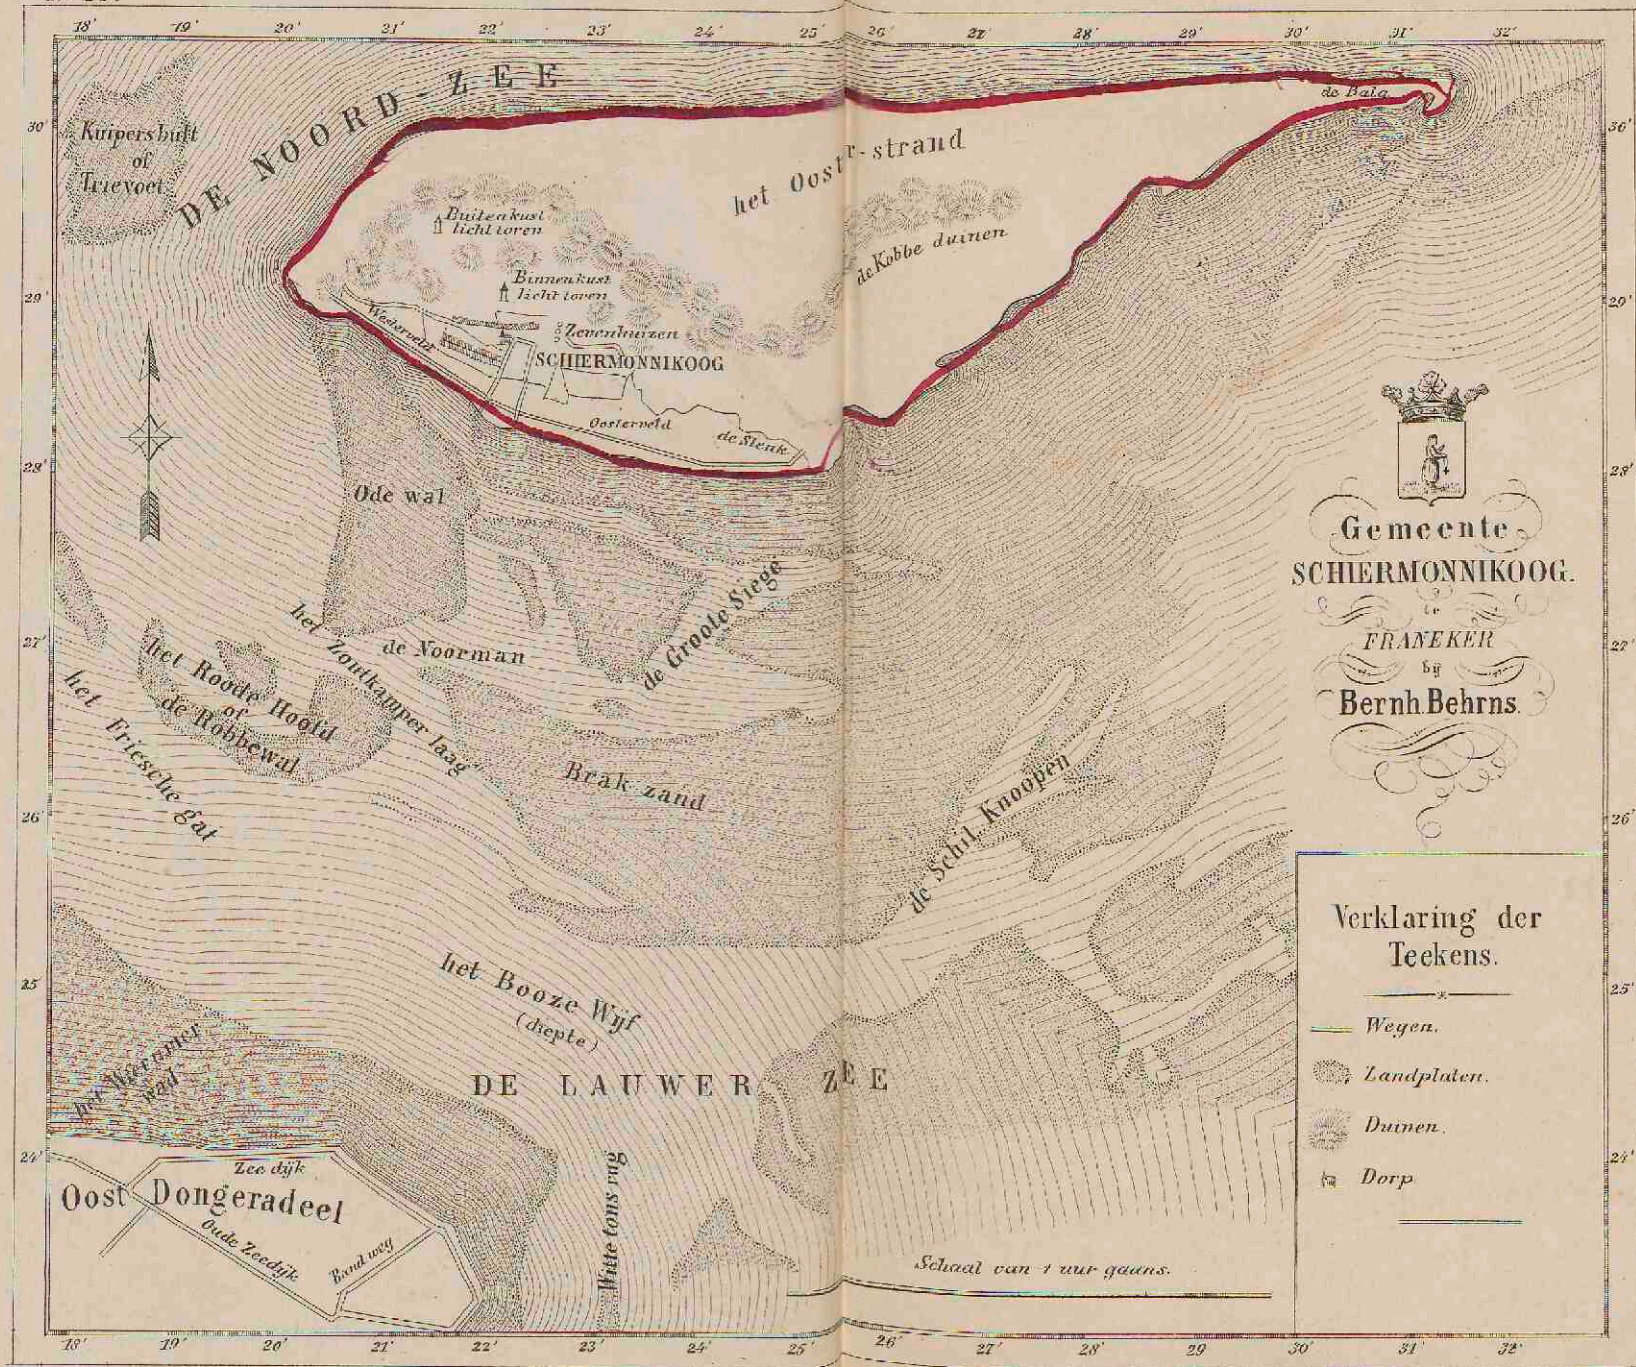

Gemeente
SCHIERMONNIKOOG.
FRANEKER
bij
Bernh. Behrns.

Verklaring der Teekens.

- Wegen.
- Landplaten.
- Duinen.
- Dorp