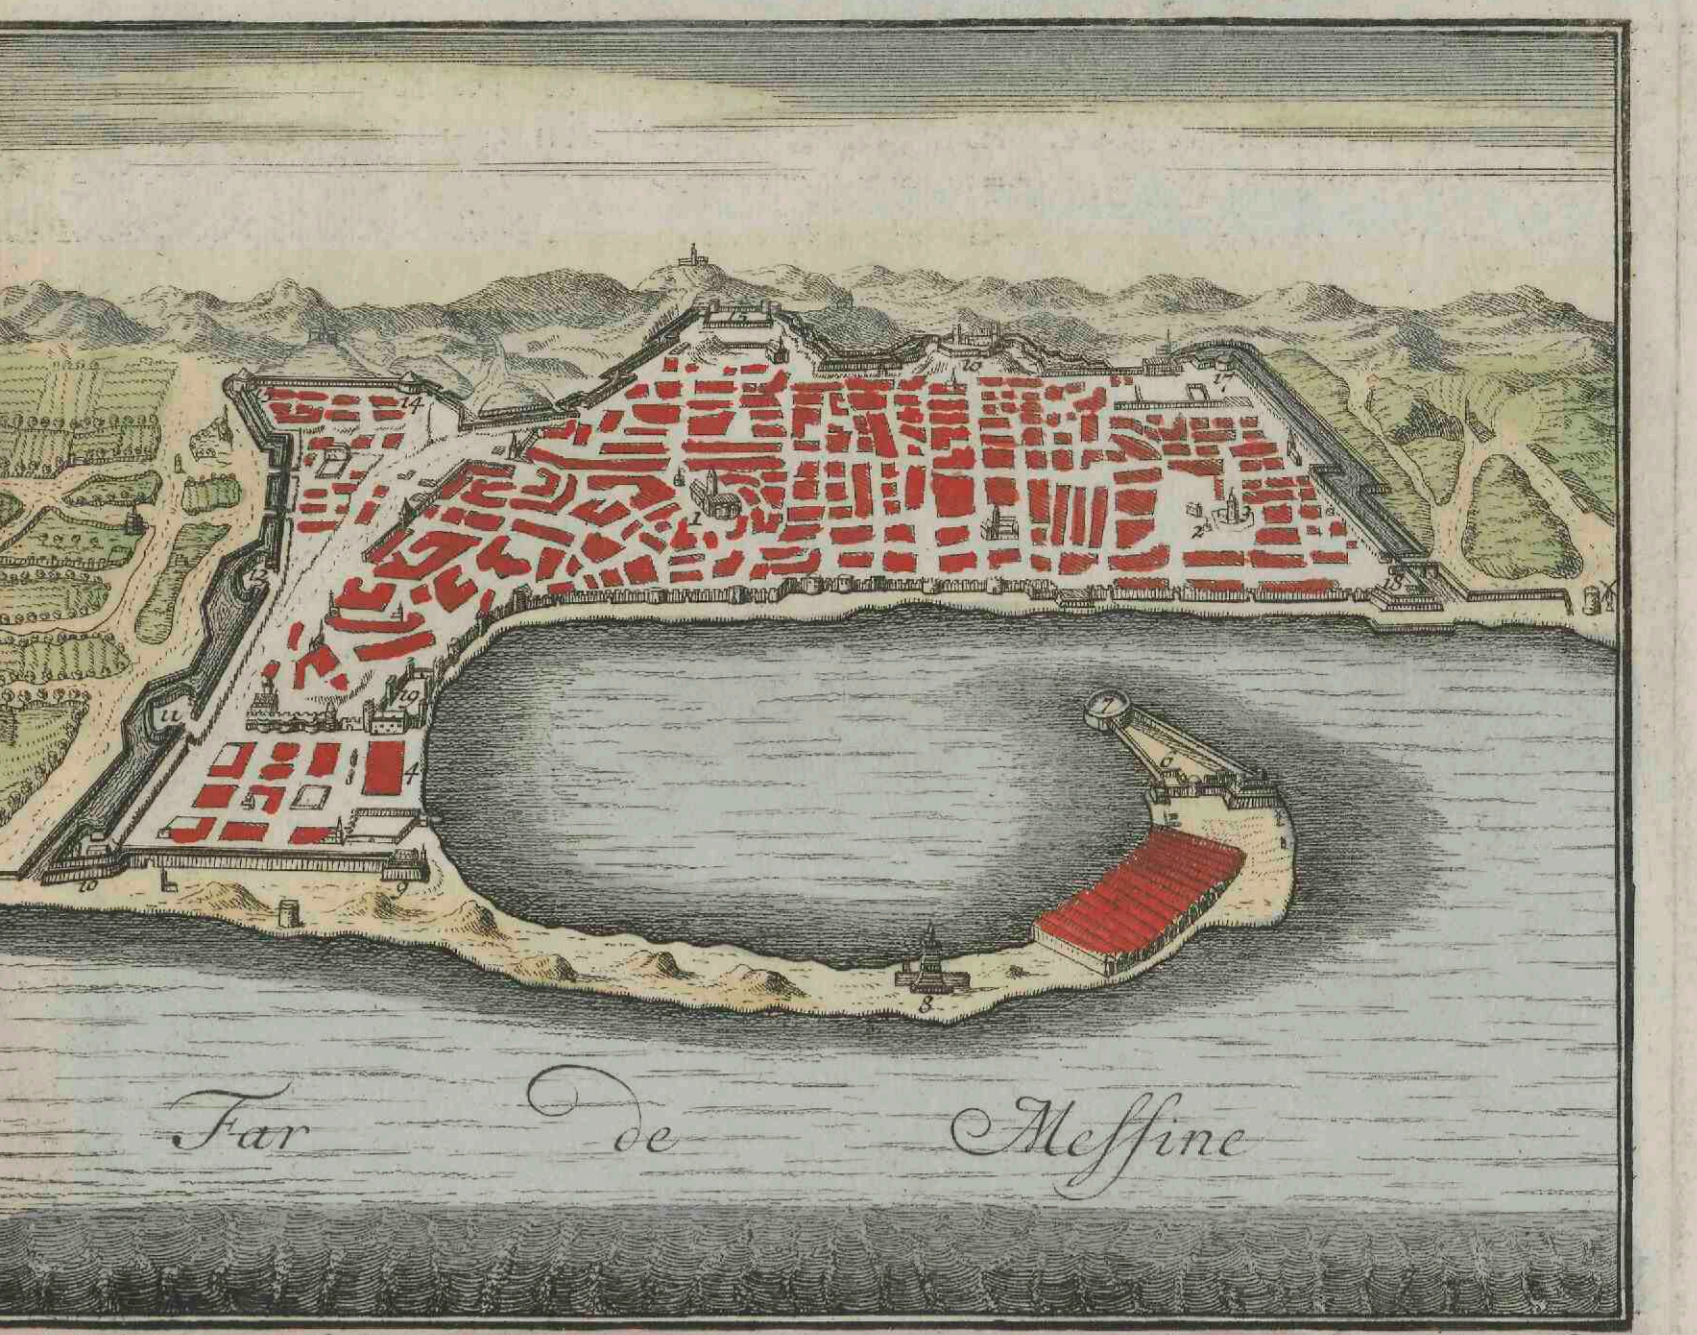

1. Curia Civiltatis 5. S. Maria Rotonda 8. Amphitheatrum 11. Porta Canalicum
2. Palæstrum Episcopale 6. Castrum Regium 9. S. Antonino 12. Loggia
3. Theatrum Mæria 7. Theatrum Mæria 10. Porta Panzani 13. Monte Etna
4. Theatrum Mæria