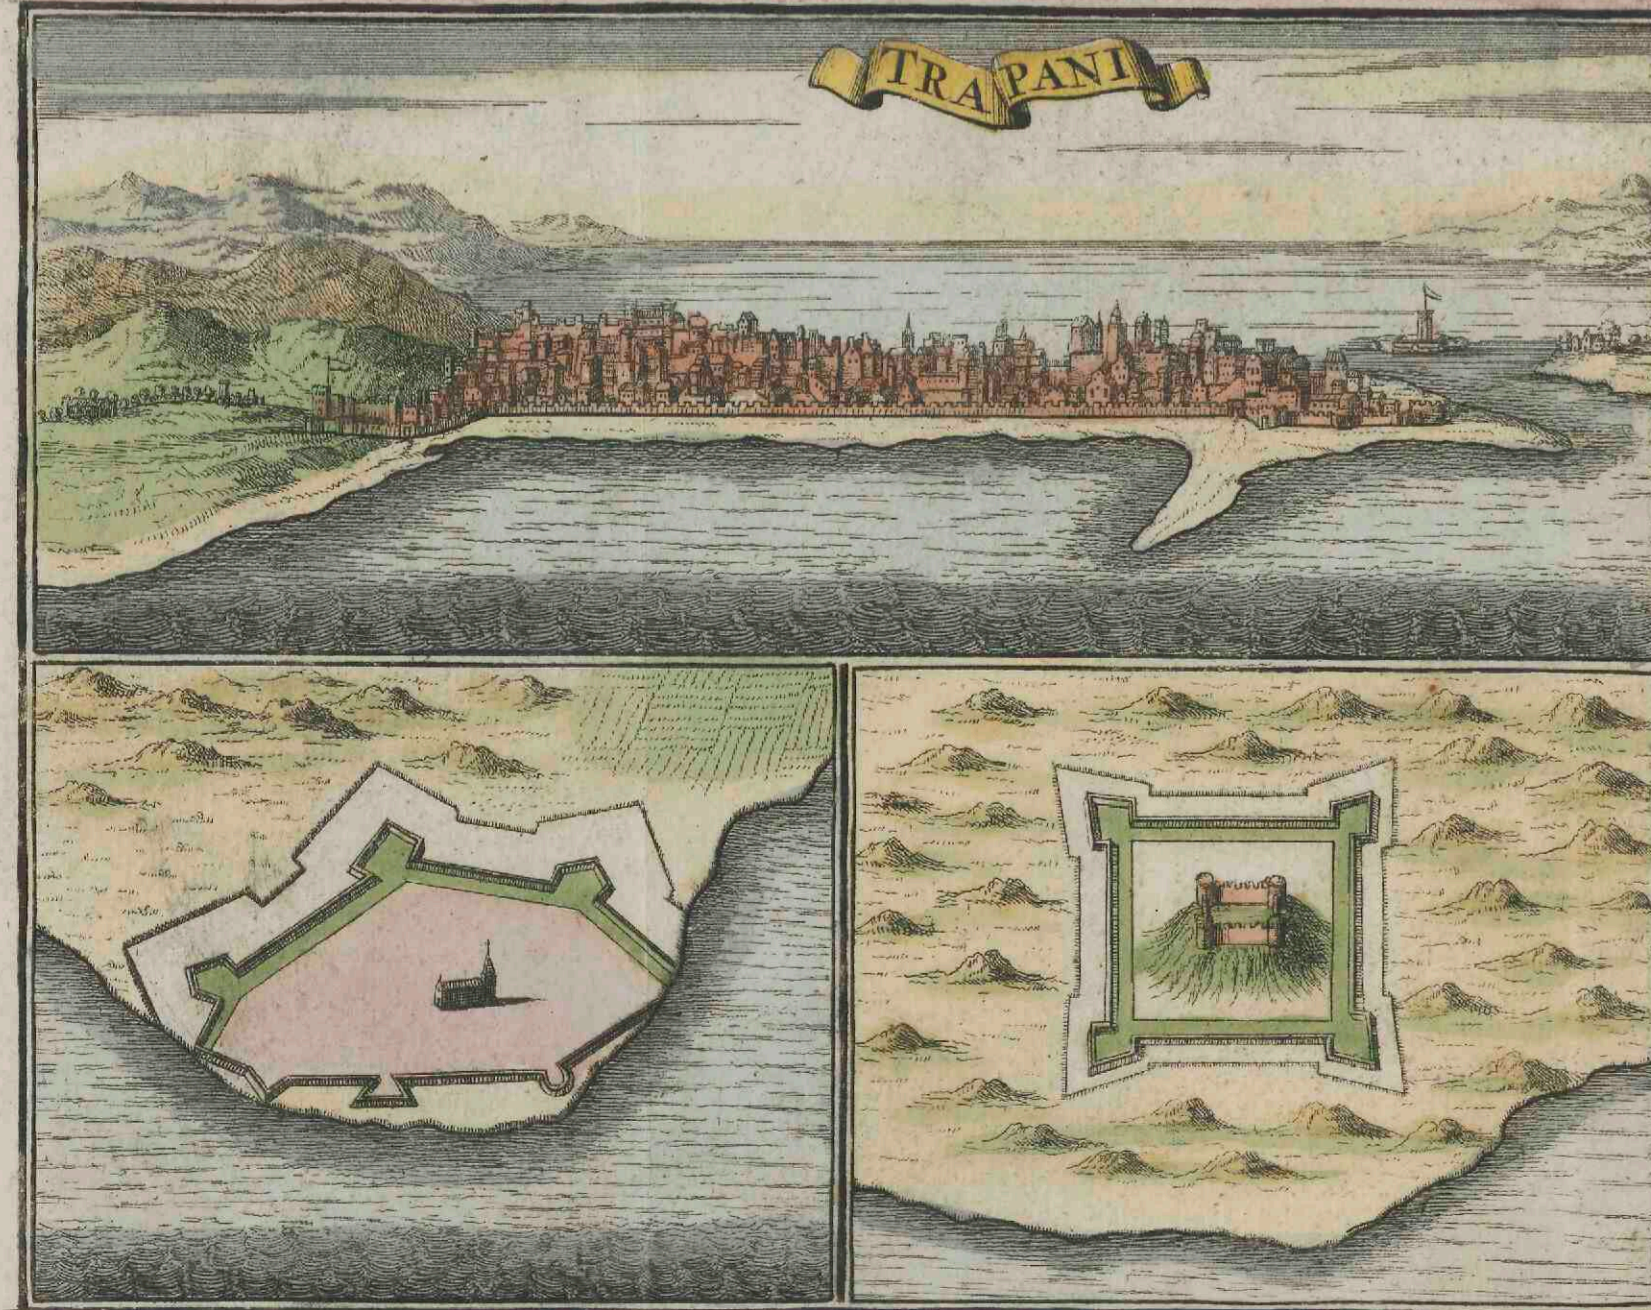

FORT DE FARO LA SCALETTA