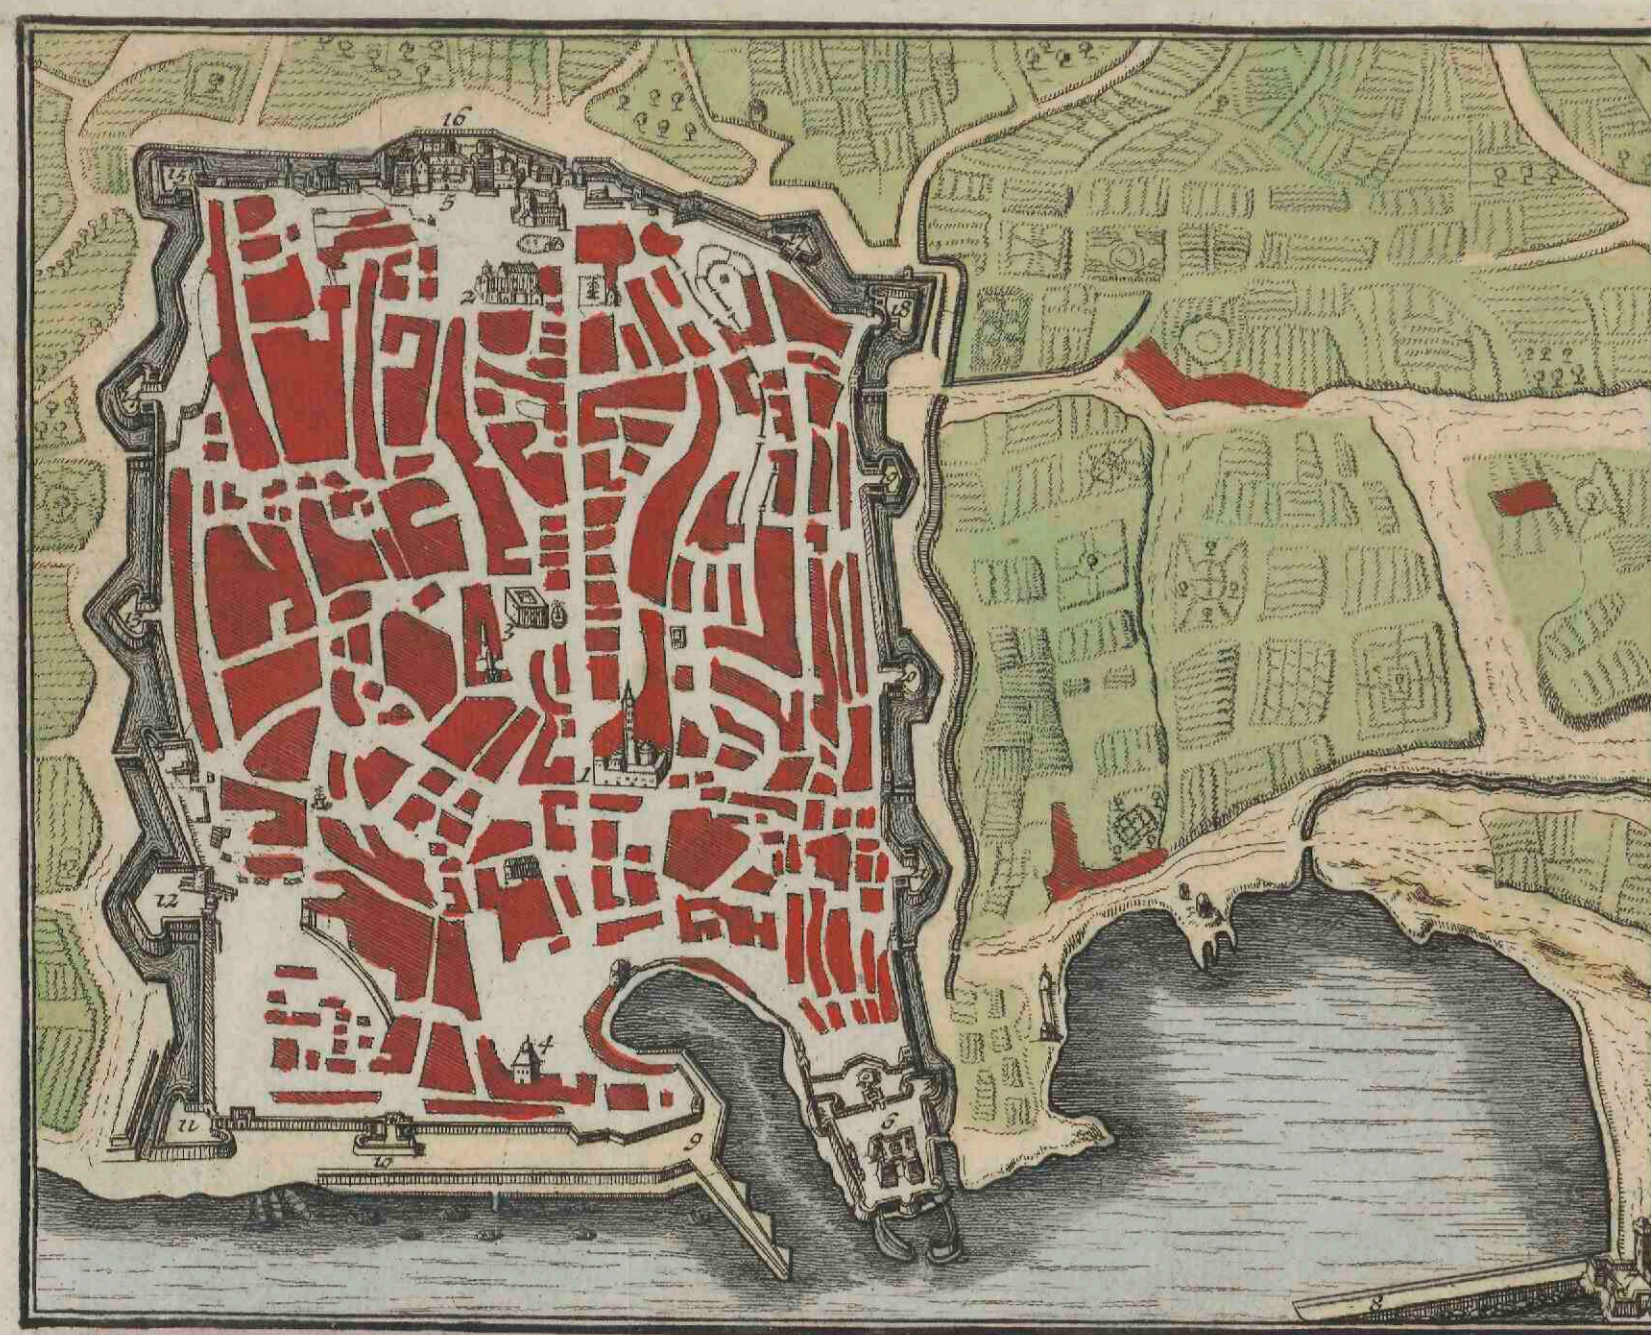

INSULÆ et REGNI SICILIÆ NOVISSIMA TABULA. inventa par G. de l'ISLE, et edita par JOACHIM OTTENS Amstelodami in platea vulgo de Nieuwen-dyk sub signo de Werelt-Caart. CARTE DE L'ISLE ET ROYAUME DE SICILIE per G. de l'ISLE de l'Academie Royale des Sciences, et imprimee a Amsterdam chez JOACHIM OTTENS demeurant dans la Rue de Nieuwen-dyk.

URBS MELAZZO, Secundum Antiquam Delineationem