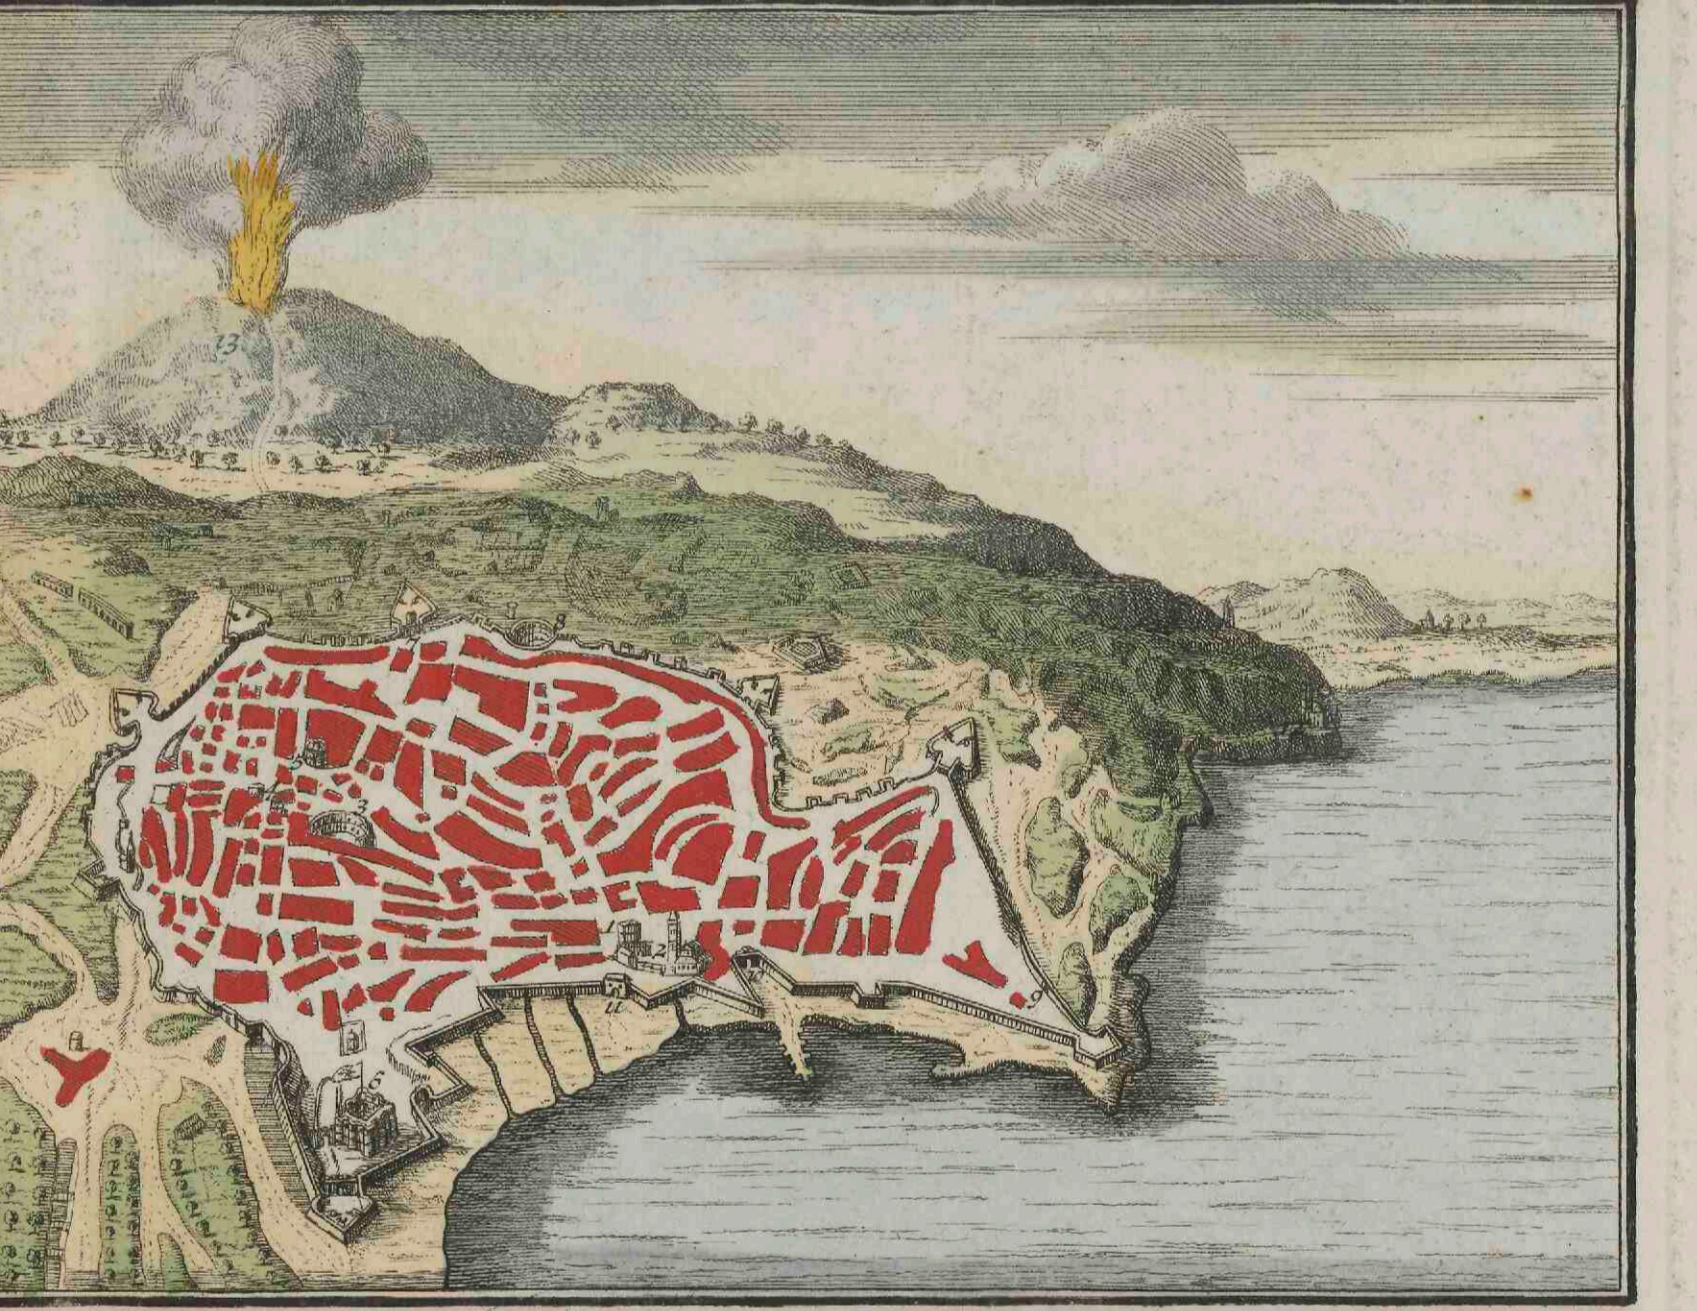

1. Curia Civiltatis 5. S. Maria Rotonda 8. Amphitheatrum 11. Porta Canalicum
2. Palæstrum Episcopale 6. Castrum Regium 9. S. Antonino 12. Loggia
3. Theatrum Mæria 7. Theatrum Mæria 10. Porta Panzani 13. Monte Etna
4. Theatrum Mæria