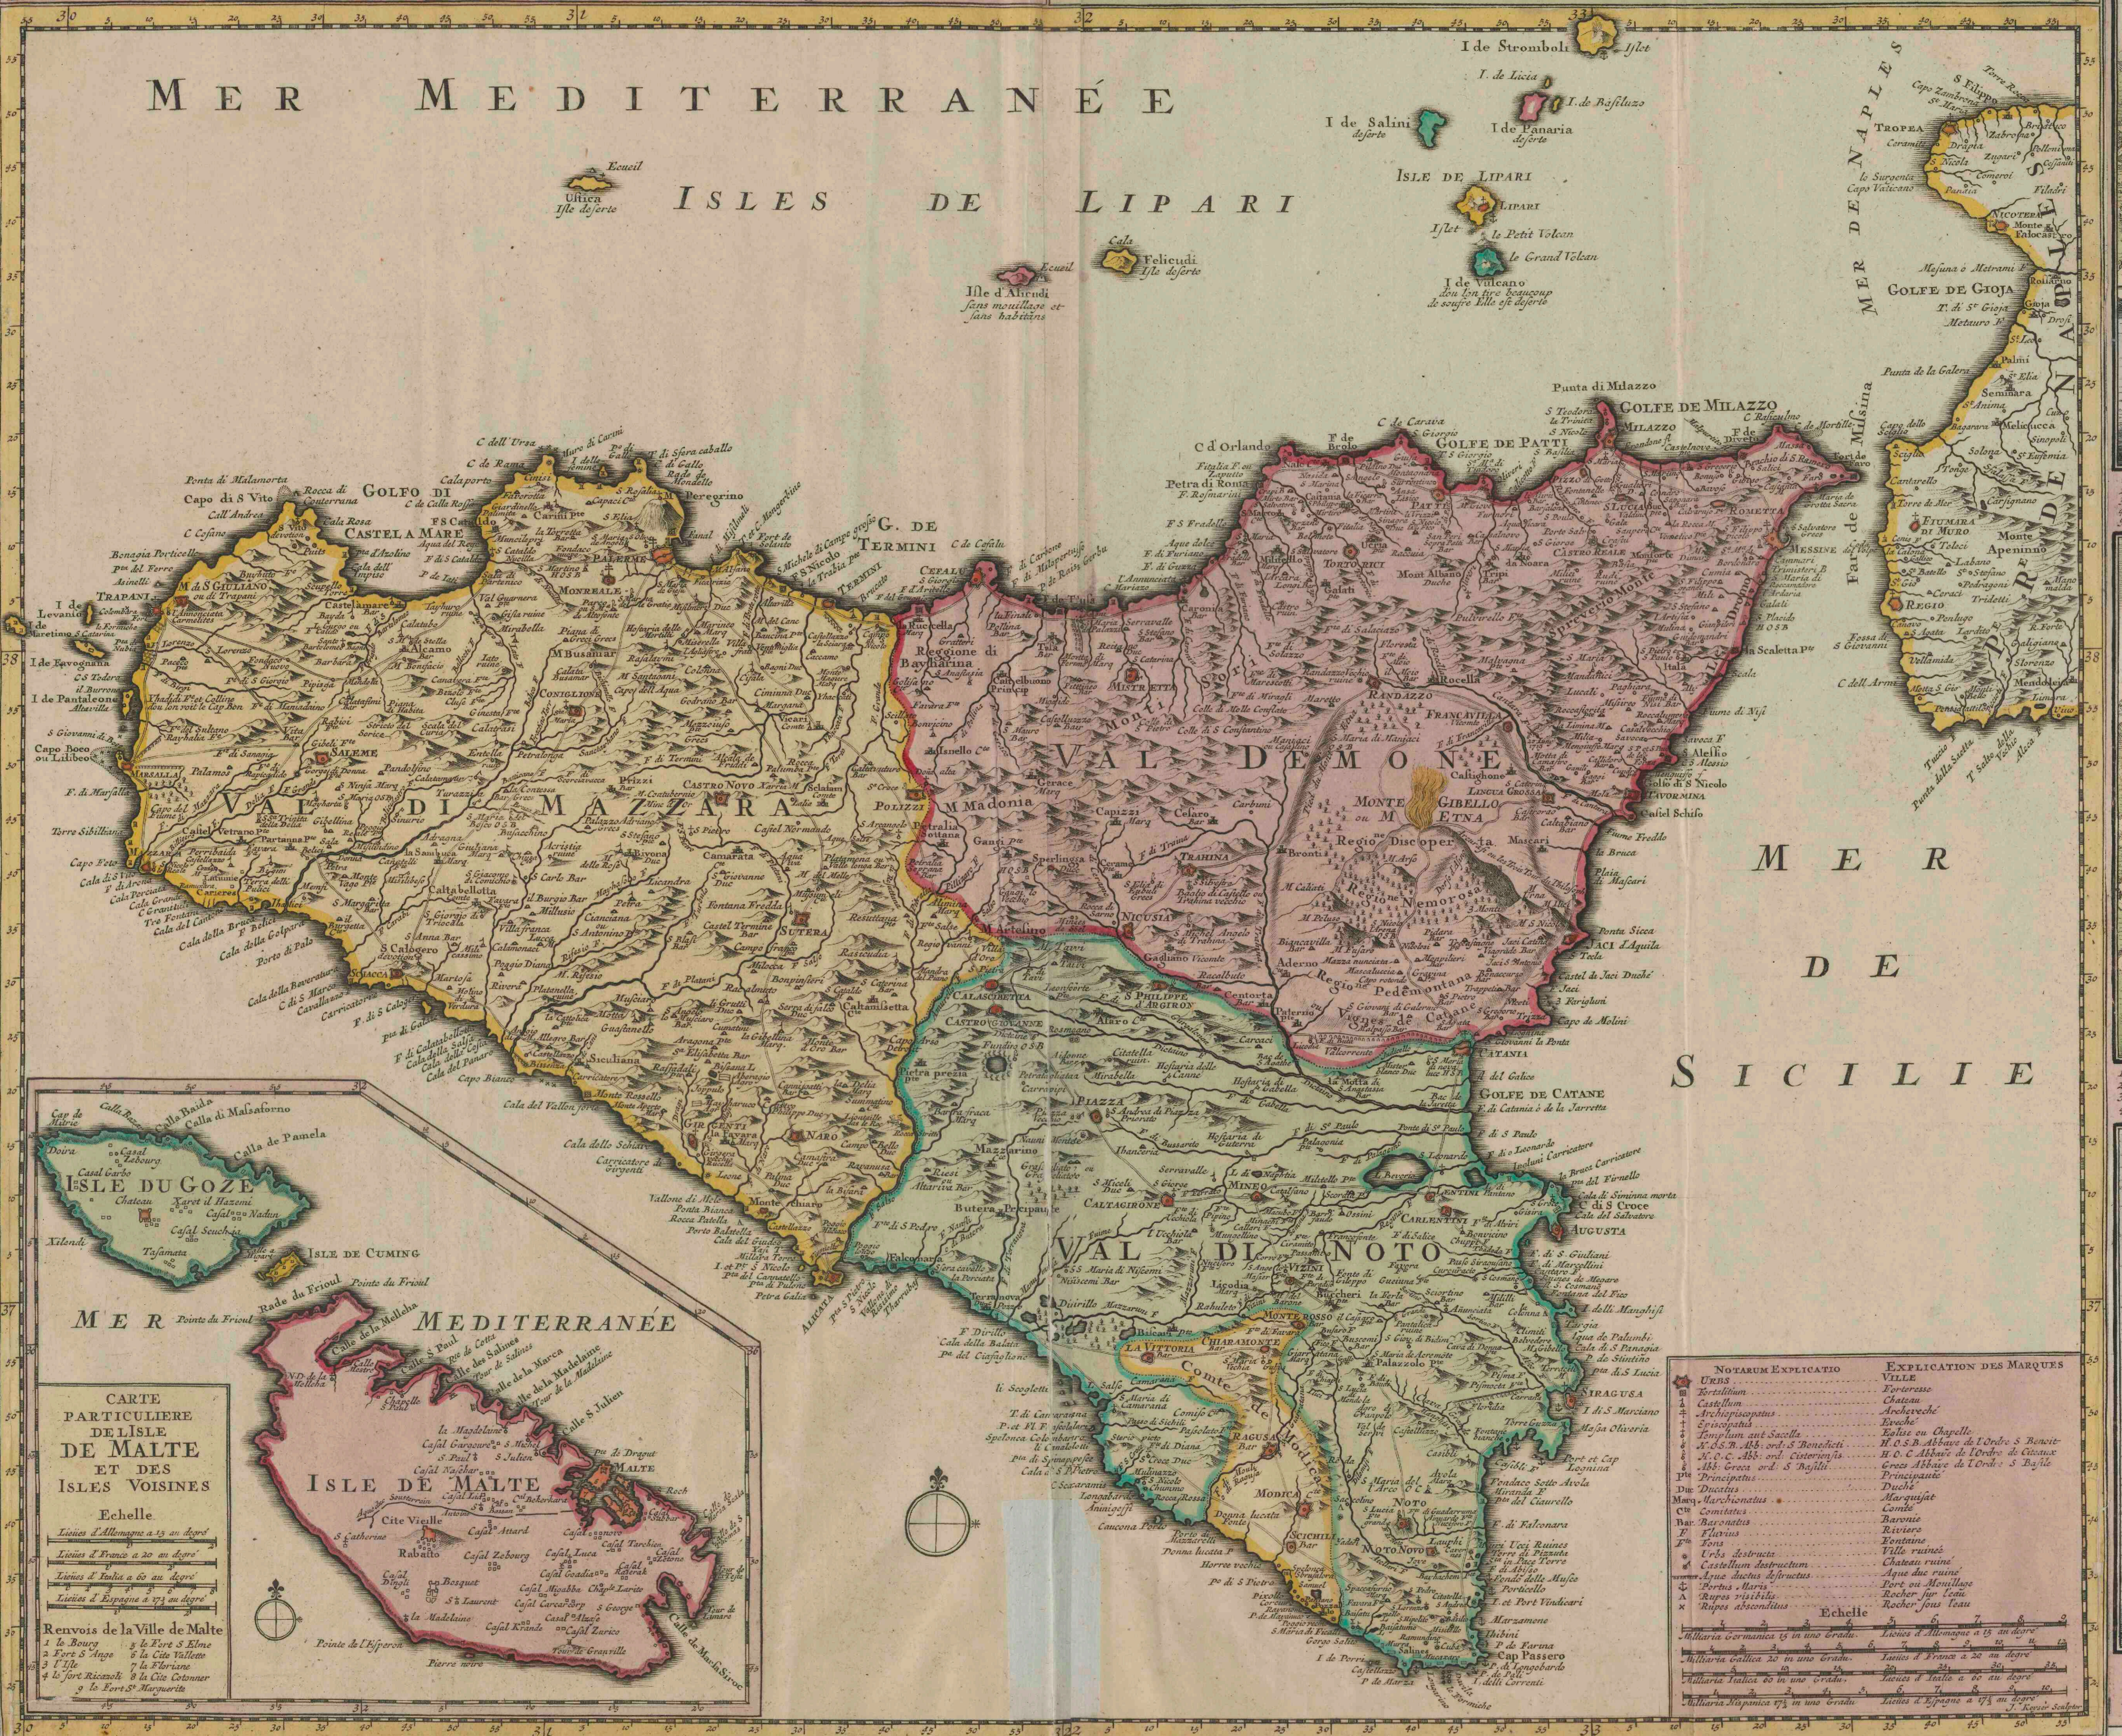

INSULÆ et REGNI SICILIÆ NOVISSIMA TABULA. inventa par G. de l'ISLE, et edita par JOACHIM OTTENS Amstelodami in platea vulgo de Nieuwen-dyk sub signo de Werelt-Caart. CARTE DE L'ISLE ET ROYAUME DE SICILIE per G. de l'ISLE de l'Academie Royale des Sciences, et imprimee a Amsterdam chez JOACHIM OTTENS demeurant dans la Rue de Nieuwen-dyk.

URBS MELAZZO, Secundum Antiquam Delineationem