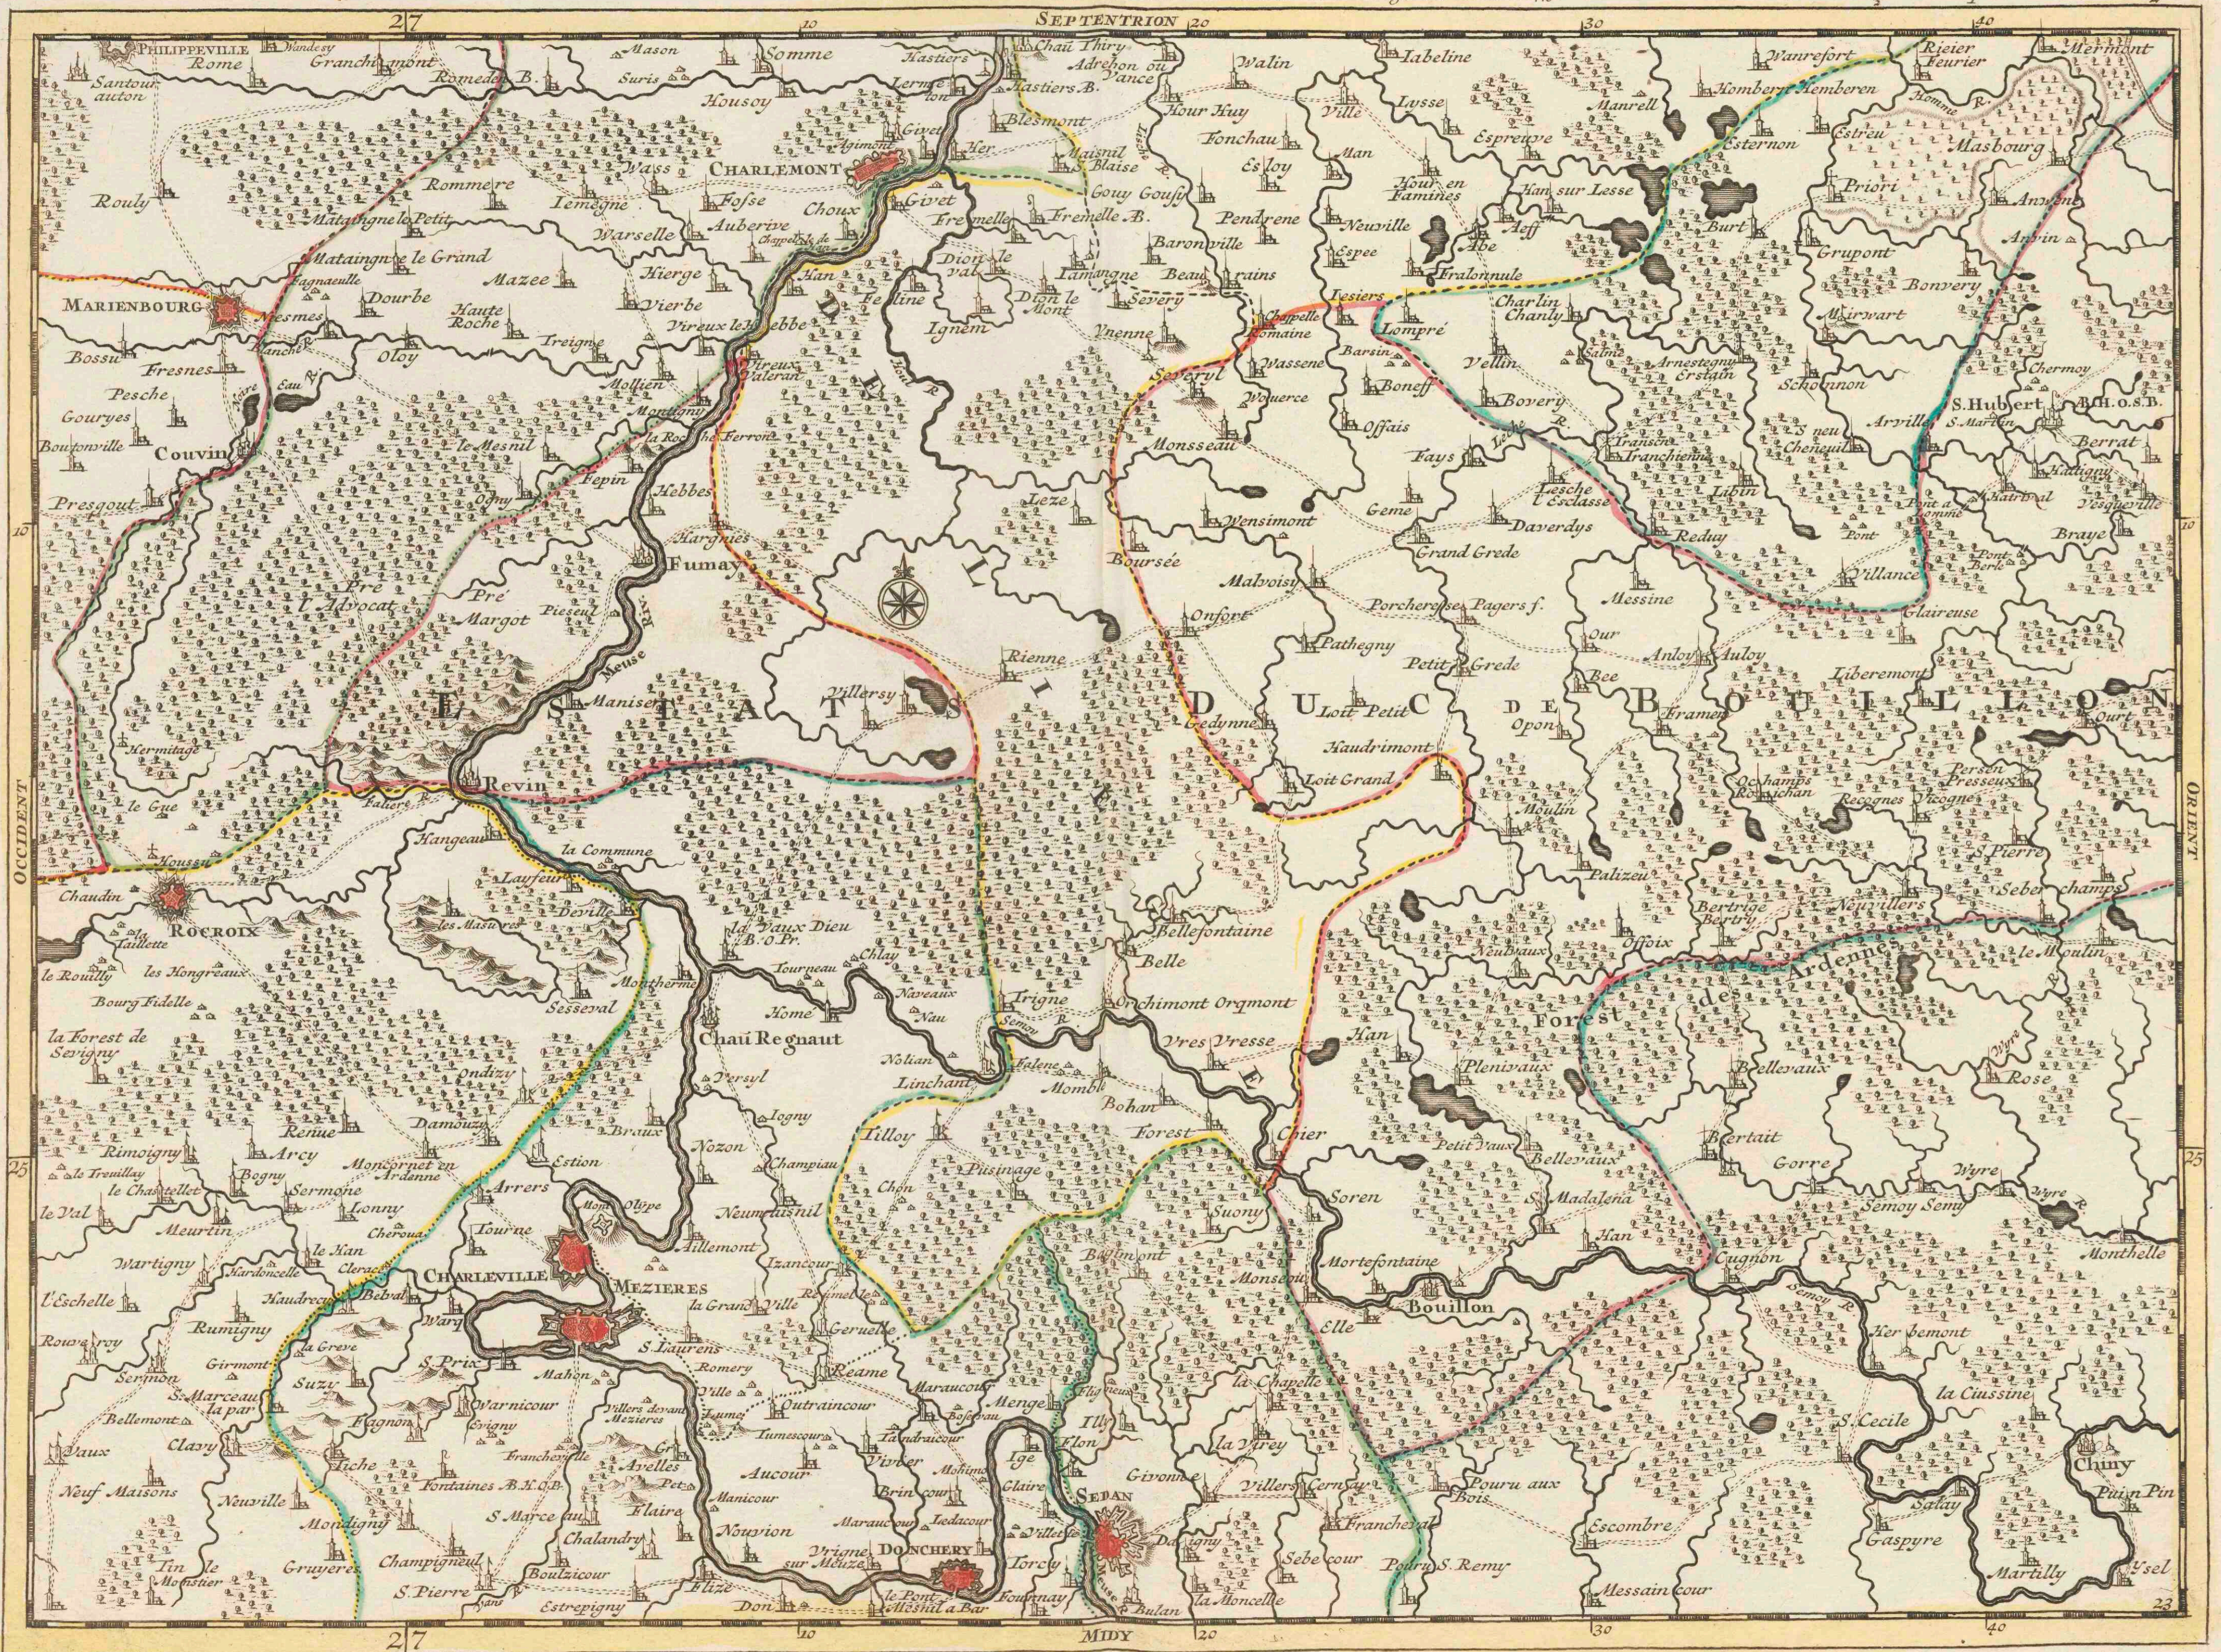

Carte particuliere des environs de Philippeville, Charlemont, Mariembourg, Rocroy, Charleville, Mezieres, Sedan

<https://hdl.handle.net/1874/250603>

CARTE PARTICULIERE DES ENVIRONS DE PHILIPPEVILLE, CHARLEMONT, MARIENBOURG, ROCROIX, CHARLEVILLE, MEZIERES, SEDAN.

Sur la Copie de Brussel par E.H.Fricx
Echelle de deux Lieues de Brabant

A AMSTERDAM Chez I. COVENS et C. MORTIER. Corrigé du Nouveau en 1745.

524

22m