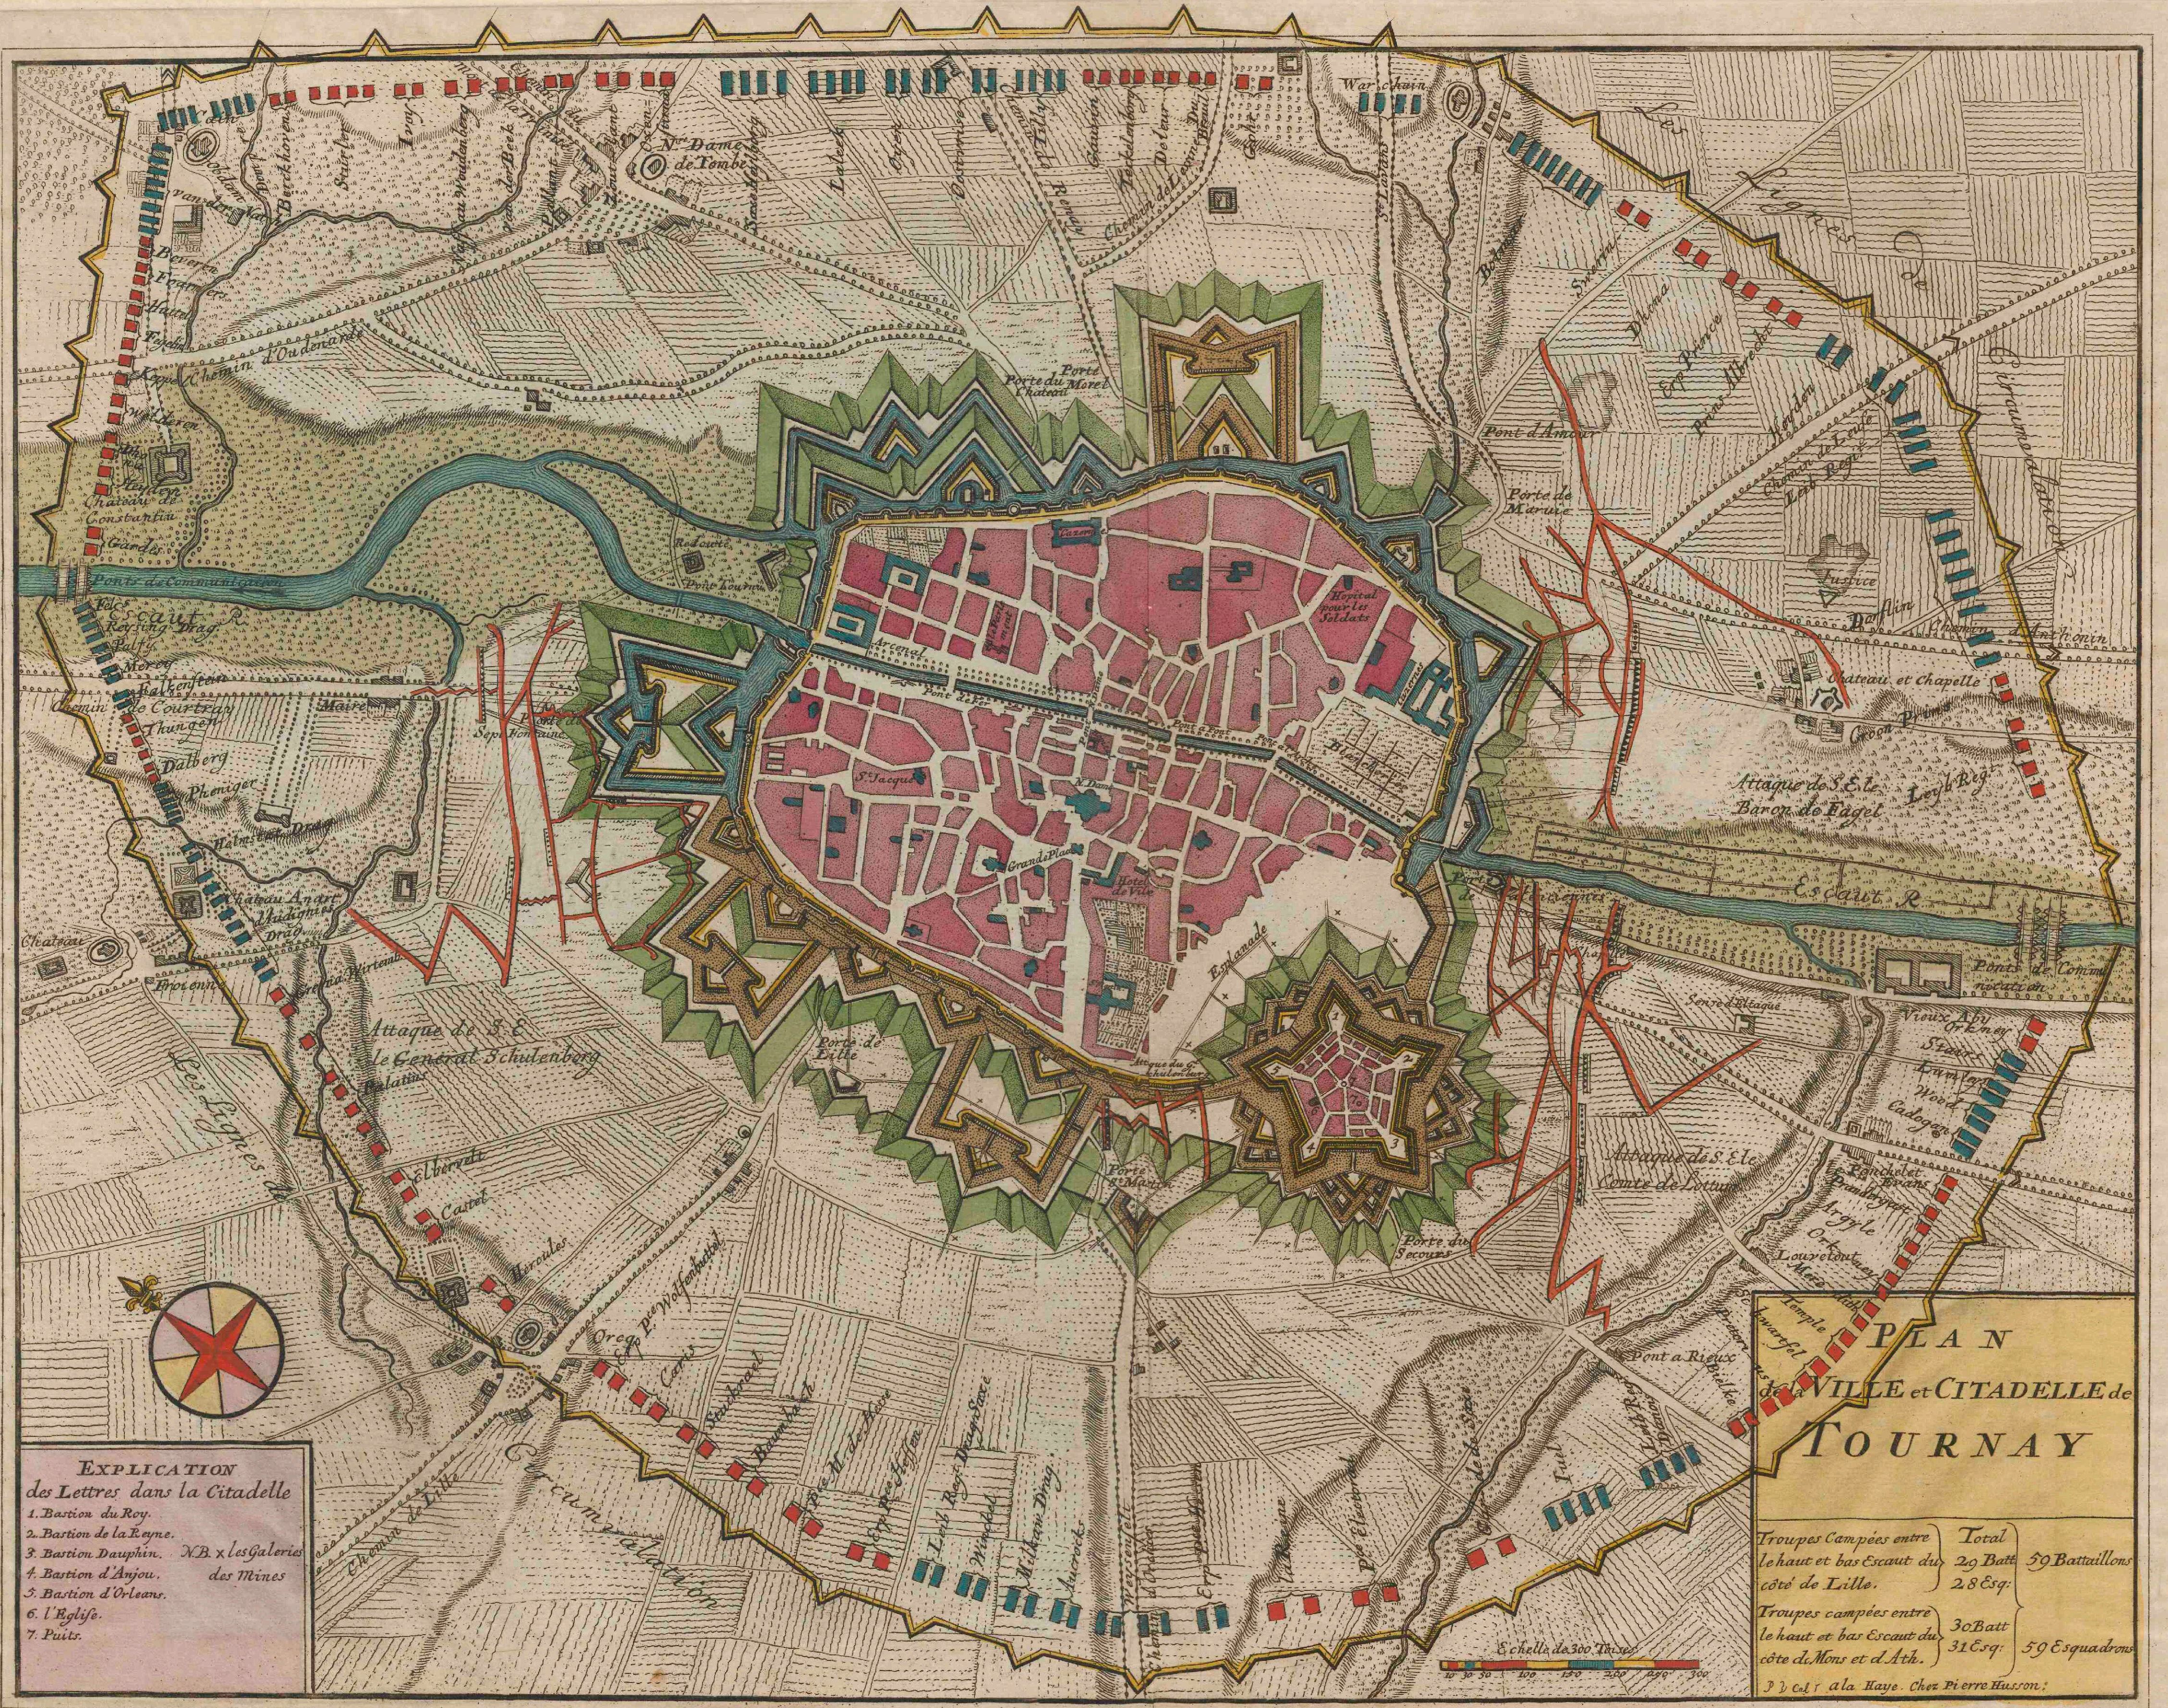

Plan de la ville et citadelle de Tournay

<https://hdl.handle.net/1874/258411>

PLAN
de la **VILLE** et **CITADELLE** de
TOURNAY

EXPLICATION
des Lettres dans la Citadelle

1. Bastion du Roy.
2. Bastion de la Reyne.
3. Bastion Dauphin. NB. x les Galeries des Mines
4. Bastion d'Anjou.
5. Bastion d'Orleans.
6. l'Eglise.
7. Puits.

Troupes Campées entre le haut et bas Escout du côté de Lille.	Total 29 Batt 28 Esq.	59 Battaillons
Troupes campées entre le haut et bas Escout du côté de Mons et d'Ath.	30 Batt 31 Esq.	
		59 Esquadrons