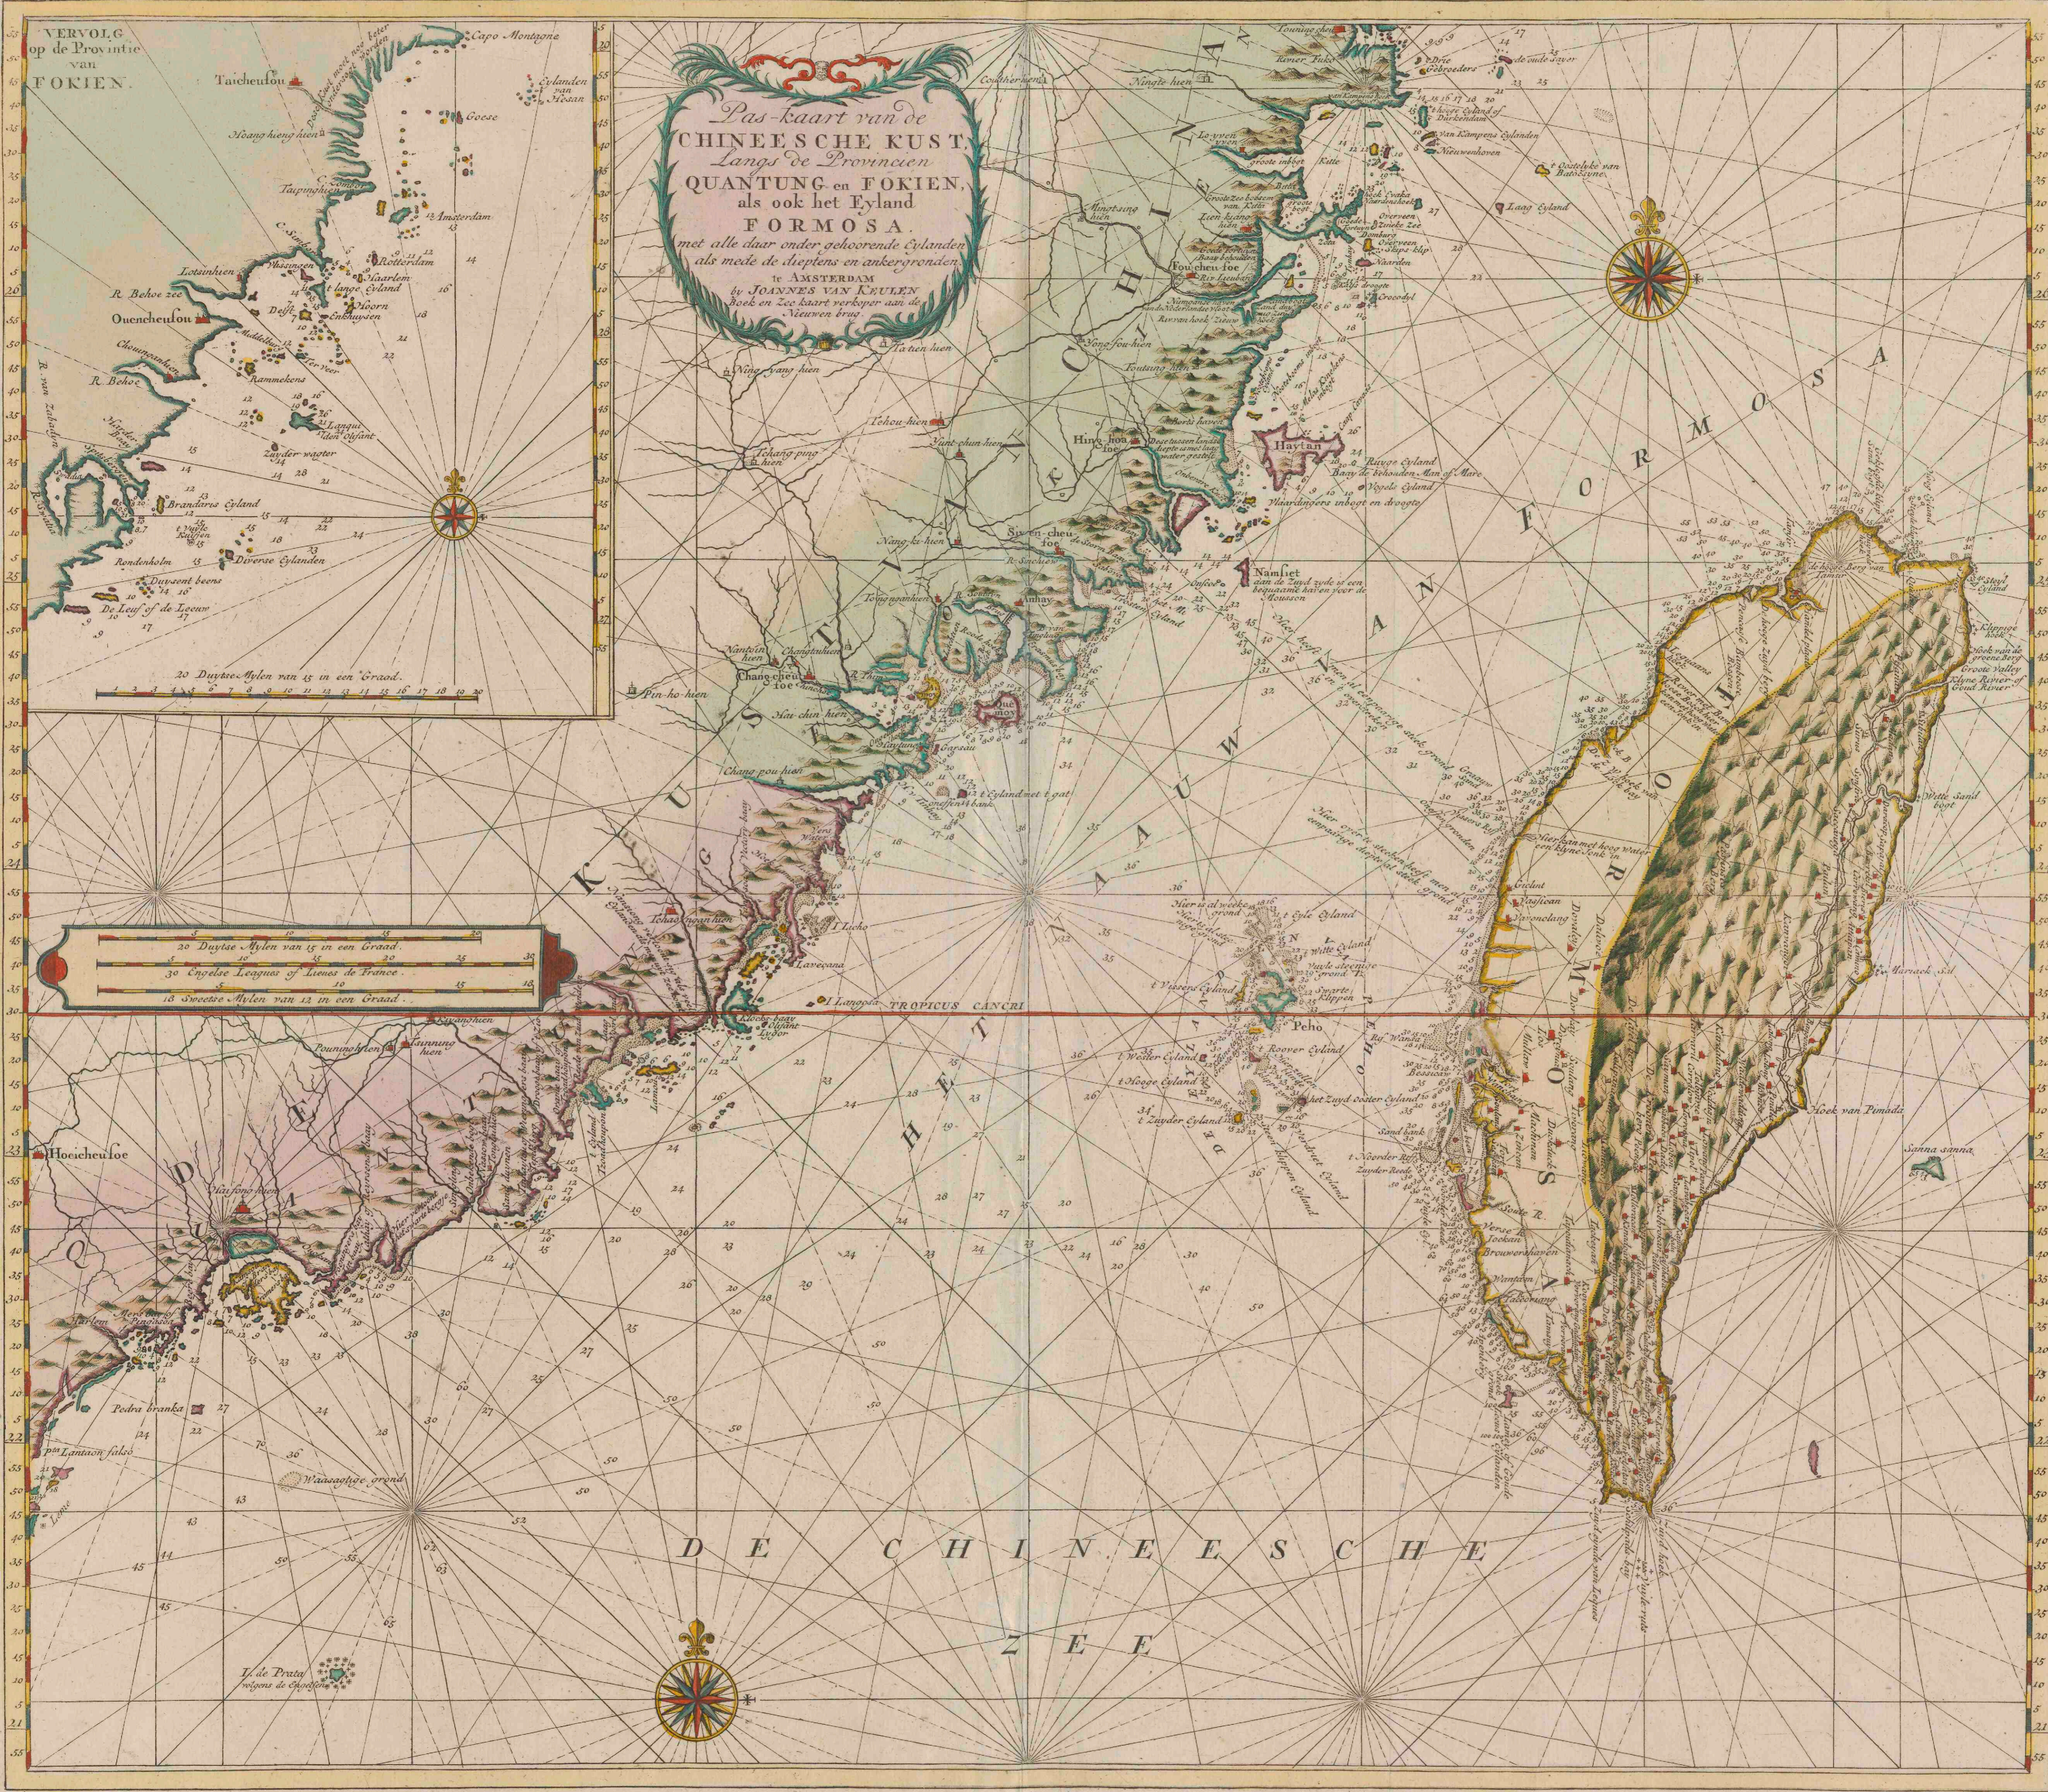

**Pas-kaart van de Chineesche Kust, langs de Provinciën
Quantung en Fokien, als ook het Eyland Formosa, met alle
daar onder gehoorende eylanden als mede de dieptens en
ankergronden**

<https://hdl.handle.net/1874/267620>

Pas-kaart van de
CHINEESCHE KUST,
 Langs de Provincien
QUANTUNG en FOKIEN,
 als ook het Eyland
FORMOSA.
 met alle daar onder behoorende Eylanden
 als mede de d'uytens en ankergronden
 in AMSTERDAM
 by JOANNES VAN KEULEN
 Boek- en Zee-kaart-verkoper aan de
 Nieuwen brug.

VERVOLG
 op de Provincie
 van
FOKIEN.

20 Duytsche Mylen van 15 in een Graad.
 30 Engelse Leagues of Lignes de France.
 16 Sweetsche Mylen van 12 in een Graad.

DE CHINEESCHE
 ZEE

864

106