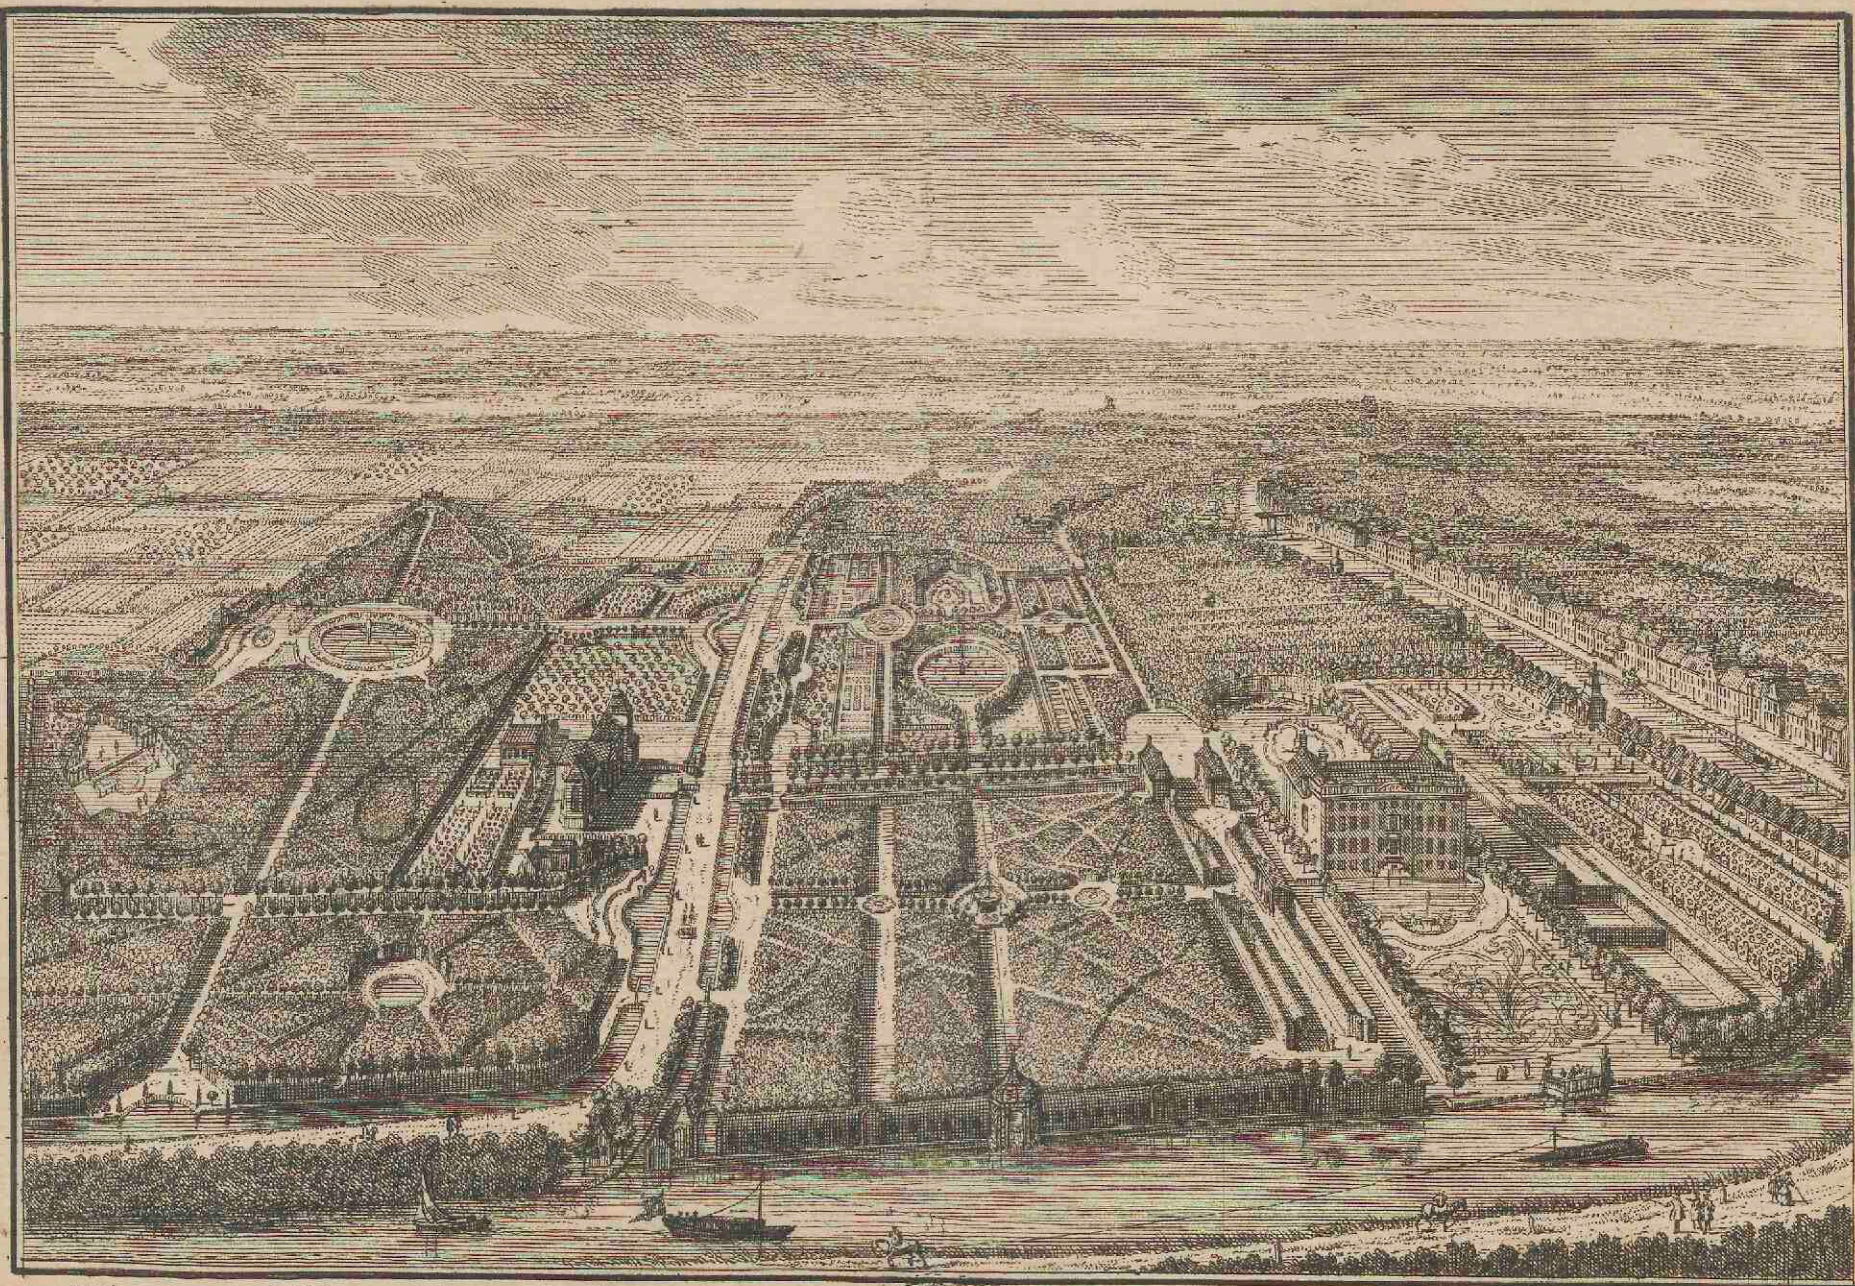

**Het oud adelyk huys en ridderhofstad Ter Meer,
toebehoorende aan den Hoogweledelgeboren Heere Vincent
Maximilaan, baron van Lockhorst, heere van ter Meer,
Maarsen ...**

<https://hdl.handle.net/1874/269230>

Het Oud Adelyk huys en Ridder-hofstad TER MEER, toe-
 behorende den Hoogvrelgeboren Heer e VINCENT MAXIMILIAAN, Curon
 van Lockhorst, Seere van ter Meer, Maarsen, & beschreven in het Lid
 der Heeren Edelen en Ridderschappen's Lands van Utrecht, Gecom-
 mitteerden Raad ter Admiralitijt te Amsterdam' &c. &c. &c.
 beekent in't Koper gebragt en