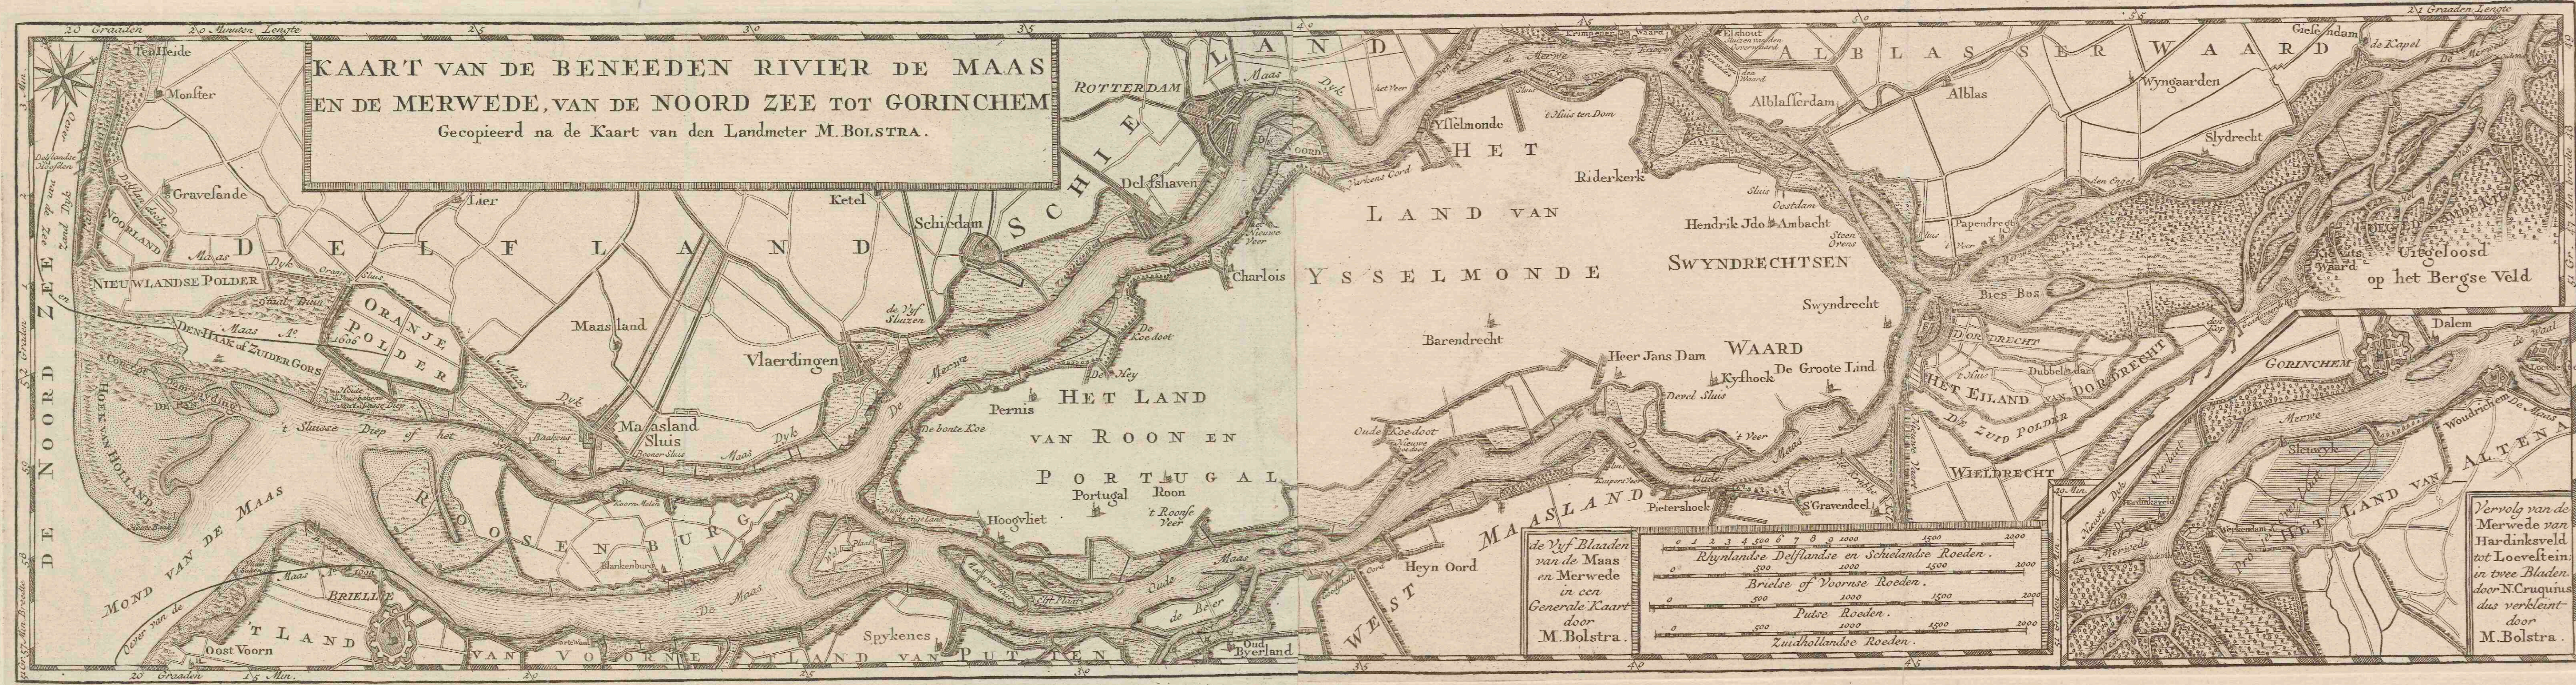

Kaart van de Beneden rivier de Maas en de Merwede, van de Noord Zee tot Gorinchem: de vyf blaaden van de Maas en Merwede in een generale kaart door M. Bolstra

<https://hdl.handle.net/1874/273920>

Biblioth. Rhen.-Traj.
 d. d.
 Vir Cl. G. Moll.
 MAPPAE TERRESTRES.
 Sect. V. Regionis
 Europae
 N. Belg. Sept.
 N. 378.

Vervolg van de Merwede van Hardinksveld tot Loerstein. in twee Bladen. door N. Cruquius dus verkleint door M. Bolstra.

152

27