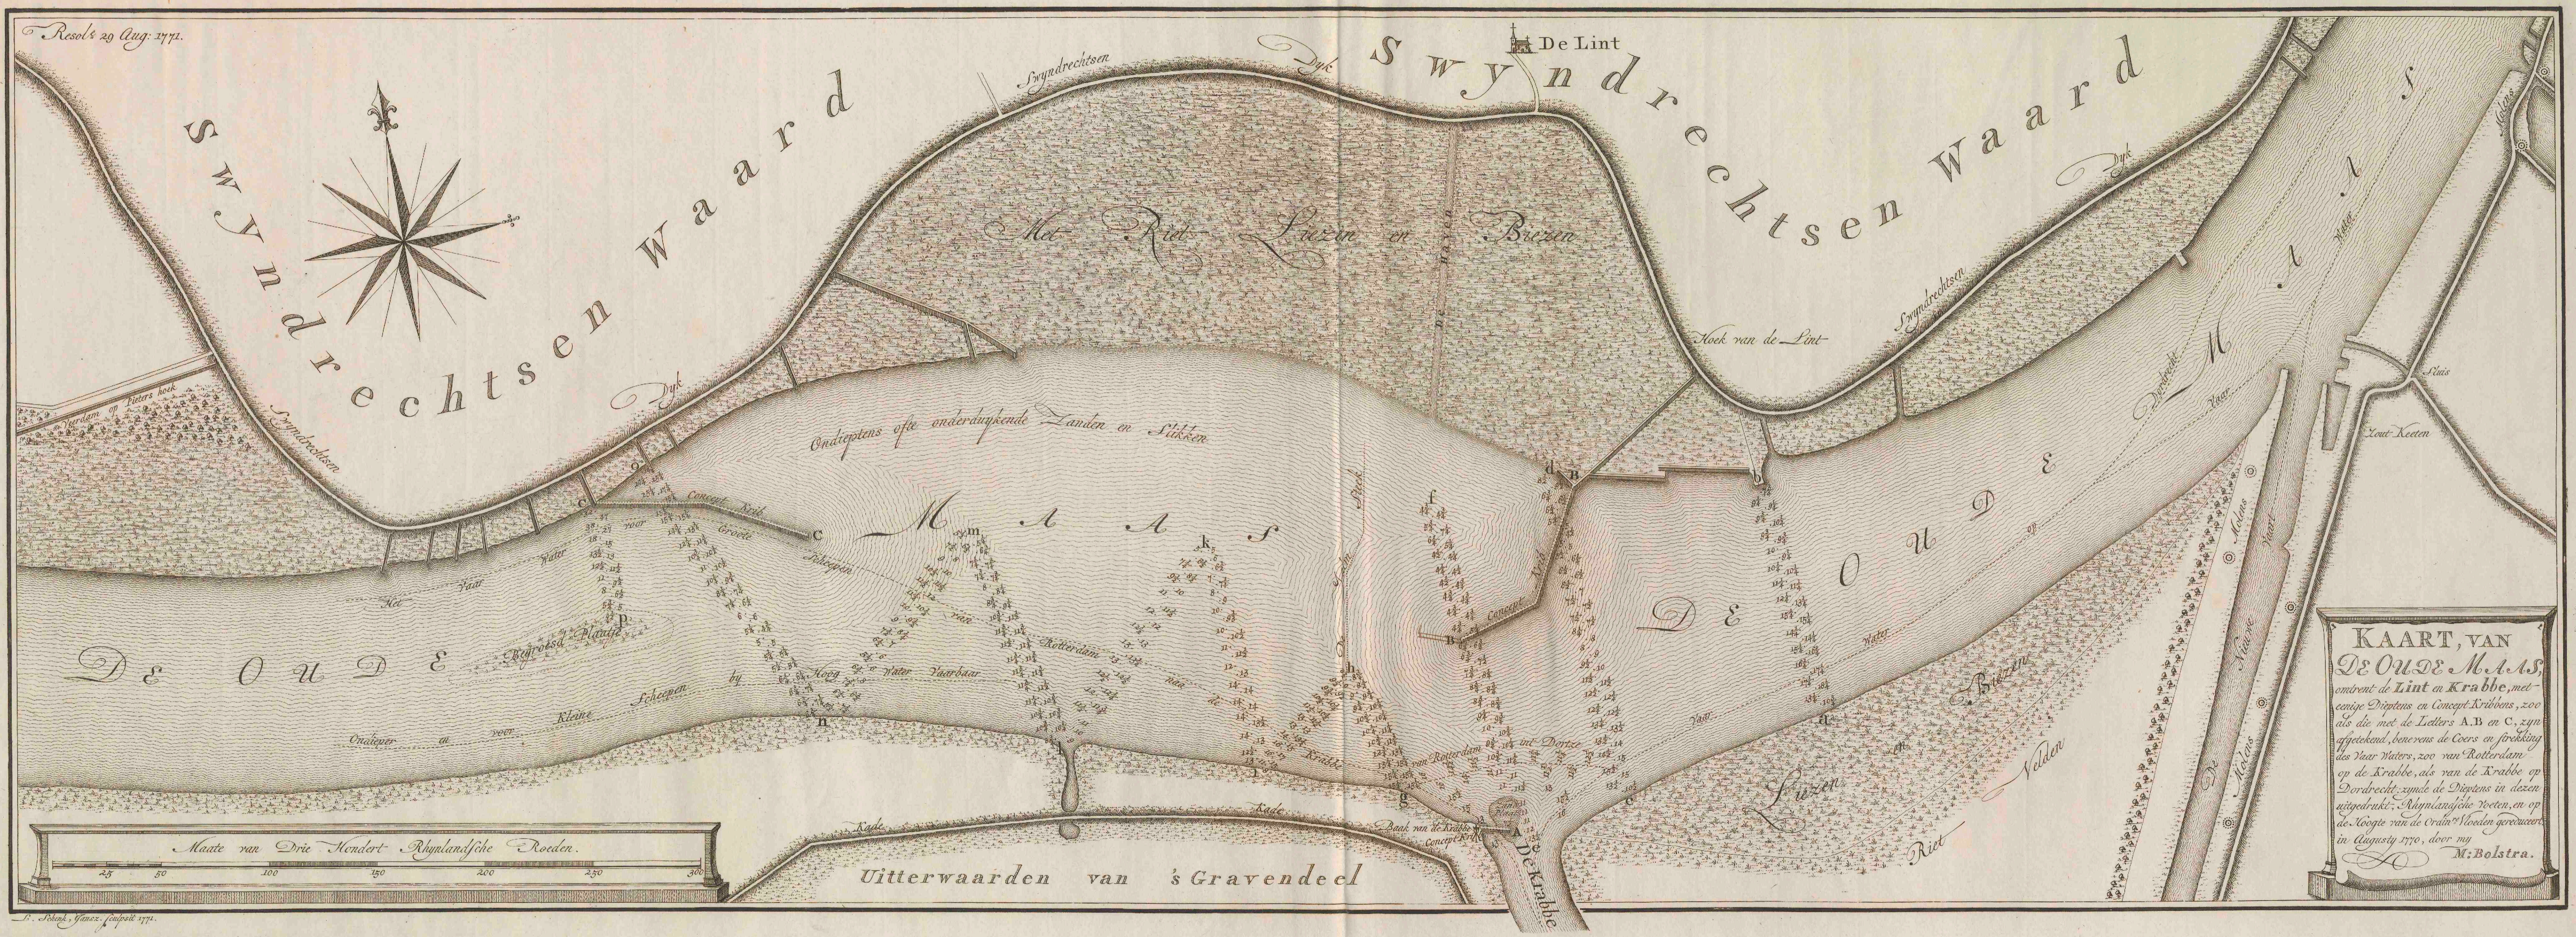

Kaart van de Oude Maas, omtrent de Lint en Krabbe, met eenige dieptens en concept kribbens, zoo als die met de letters A.B en C, zyn afgetekend, benevens de coers en strekking des vaar waters, zoo van Rotterdam op de Krabbe, als van de Krabbe op Dordrecht

<https://hdl.handle.net/1874/274065>

Biblioth. Rhein.-Trar.
4. d.
Vfr. Cl. G. M. H.
SAPLE TERREKEN
Soc. V. Rivier
C. G. M. H.
N. 202.

Resol. 29 Aug. 1771.

**KAART, VAN
DE OUDE MAAS,**
omrent de Lint en Krabbe, met
enige Dijkten en Concept-Kribbons, zoo
als die met de Letters A.B. en C. zijn
aangegeven, benevens de Coers en steking
des Vaar Waters, zoo van Rotterdam
op de Krabbe, als van de Krabbe op
Dordrecht, zynck de Dijkten in dezen
aengedrukt. A. M. J. Bolstra heeft
de Waegte van de Crabben Noorden geconcep-
tuert in Augusty 1770, door 1771
M. Bolstra.