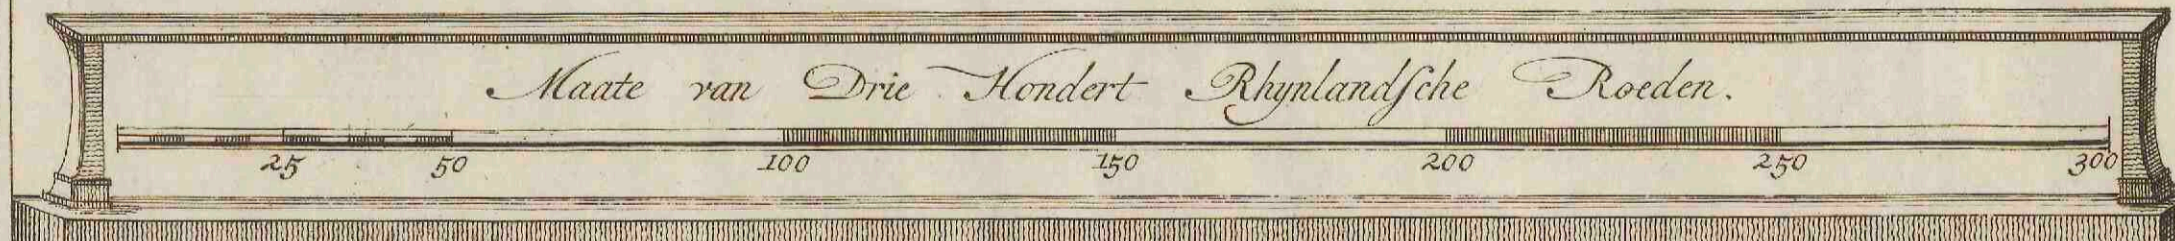

Kaart van de Oude Maas, omtrent de Lint en Krabbe, met eenige dieptens en concept kribbens, zoo als die met de letters A.B en C, zyn afgetekend, benevens de coers en strekking des vaar waters, zoo van Rotterdam op de Krabbe, als van de Krabbe op Dordrecht

<https://hdl.handle.net/1874/274065>

Biblioth. Rhein.-Trar.
4. d.
Vfr. Cl. G. M. H.
SAPLE TERREKEN
Soc. V. Rivier
C. G. M. H.
N. 202.

Resol. 29 Aug. 1771.

**KAART, VAN
DE OUDE MAAS,**
omrent de Lint en Krabbe, met
enige Dijkten en Concept-Kribbons, zoo
als die met de Letters A.B. en C. zijn
aangegeven, benevens de Coers en steking
des Vaar Waters, zoo van Rotterdam
op de Krabbe, als van de Krabbe op
Dordrecht, zynck de Dijkten in dezen
aengedrukt. A. M. J. Bolstra heeft
de Waegte van de Crabben Noorden geconcep-
tuert in Augusty 1770, door 1771
M. Bolstra.