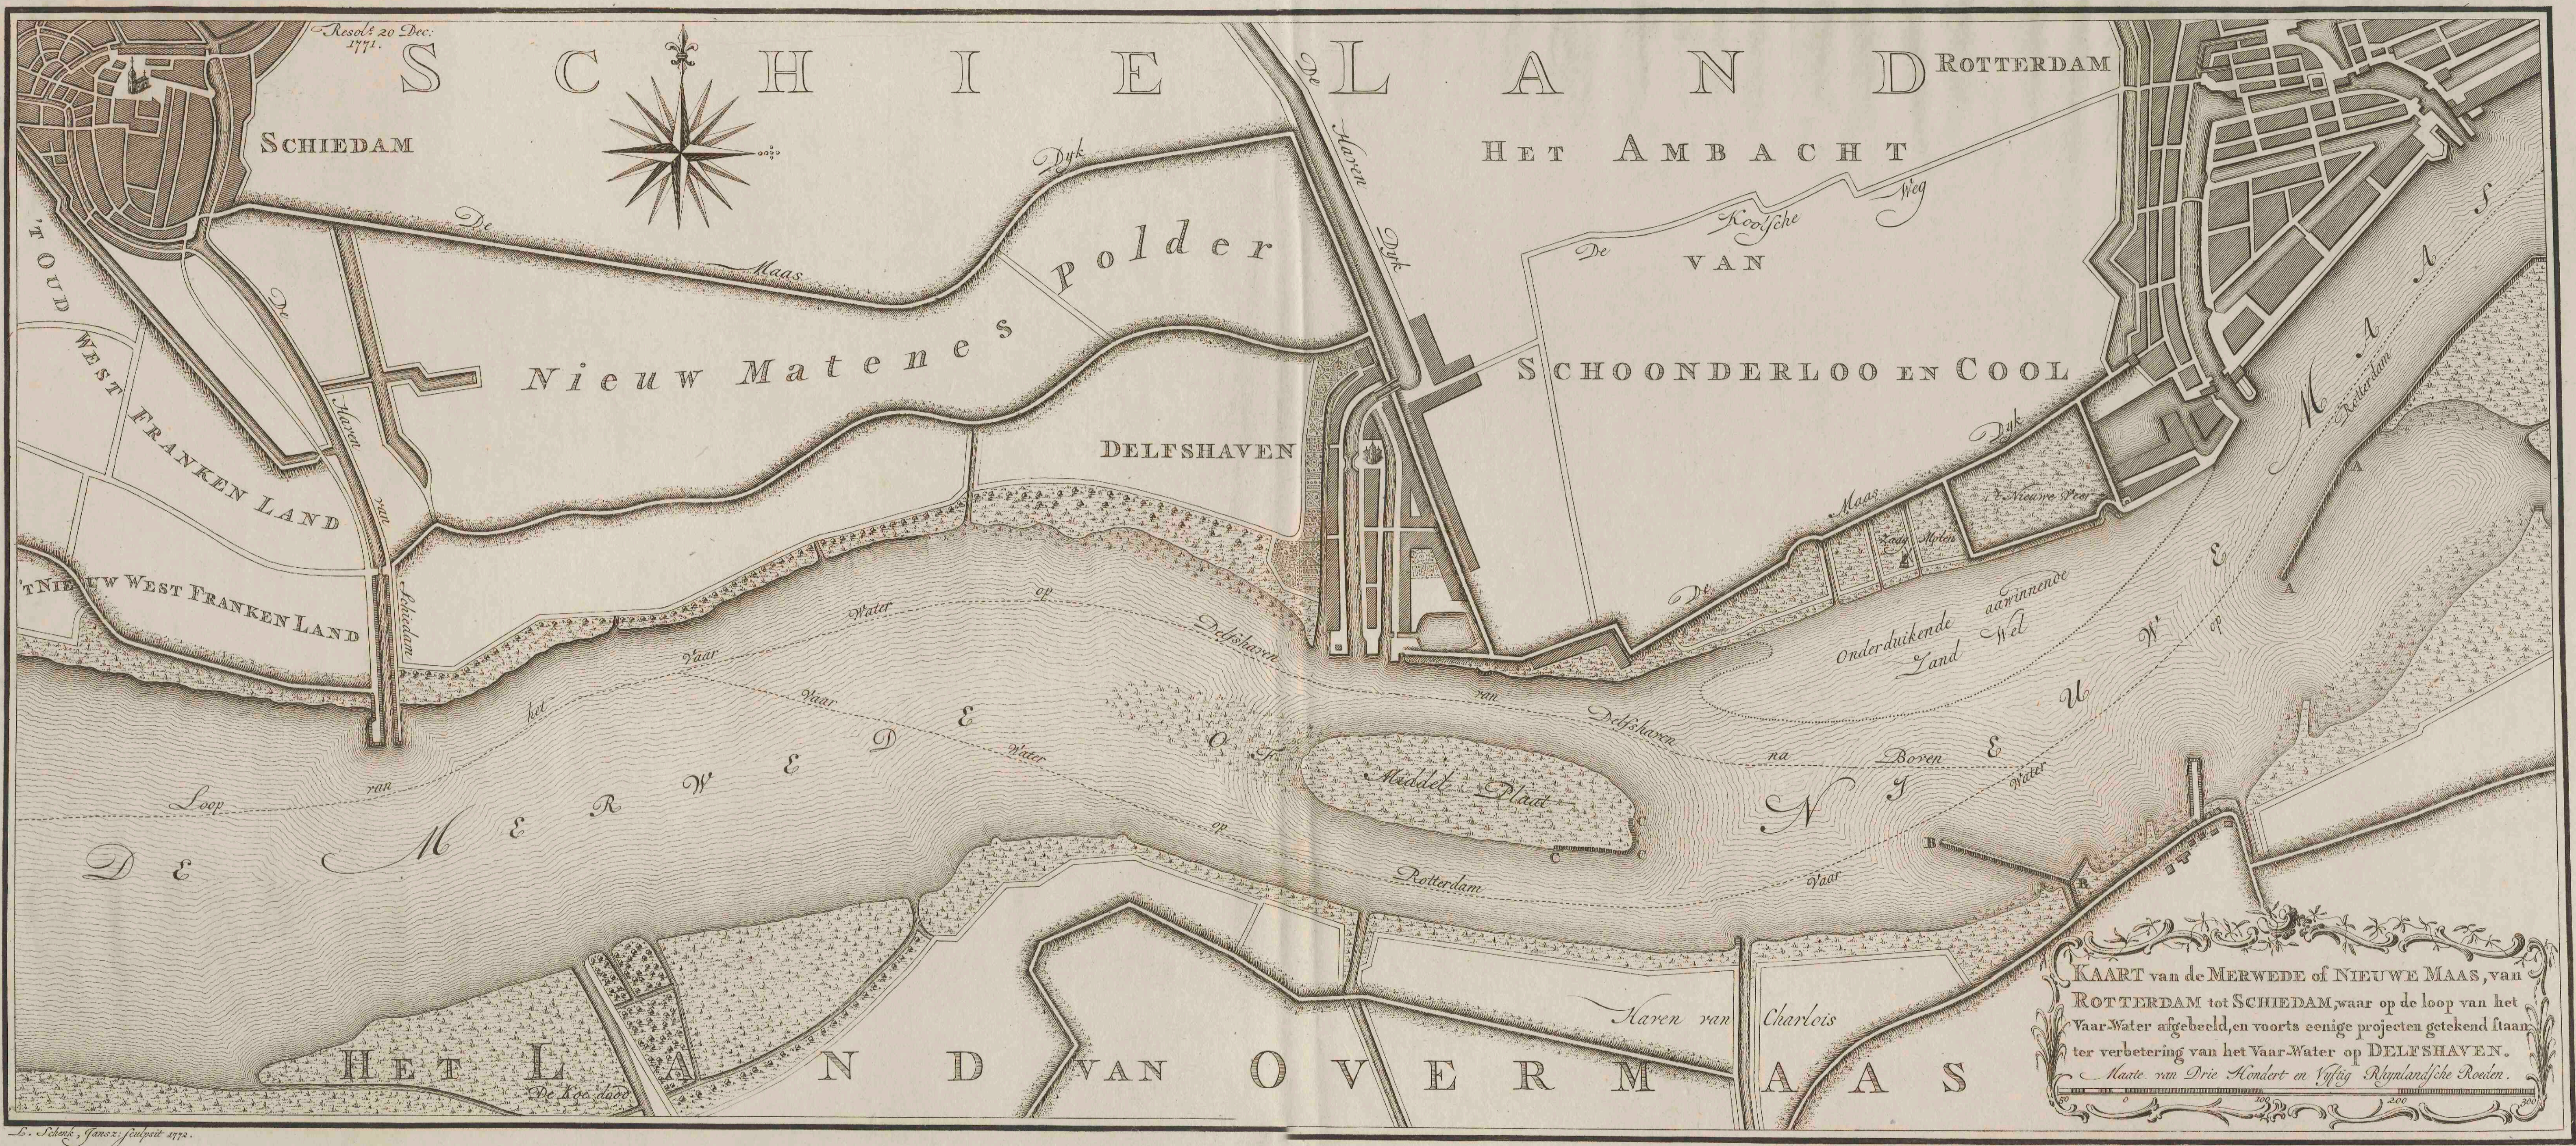

Biblioth. Rhen.-Traj.
d. d.
Vir. Cl. G. Moll.
KAPPAE VERBODEN
Sect. V. Rhen.
Cl. 4. Belg. 1. 32.
N. 236.

L. Schenk, Graveur, f. 1772.