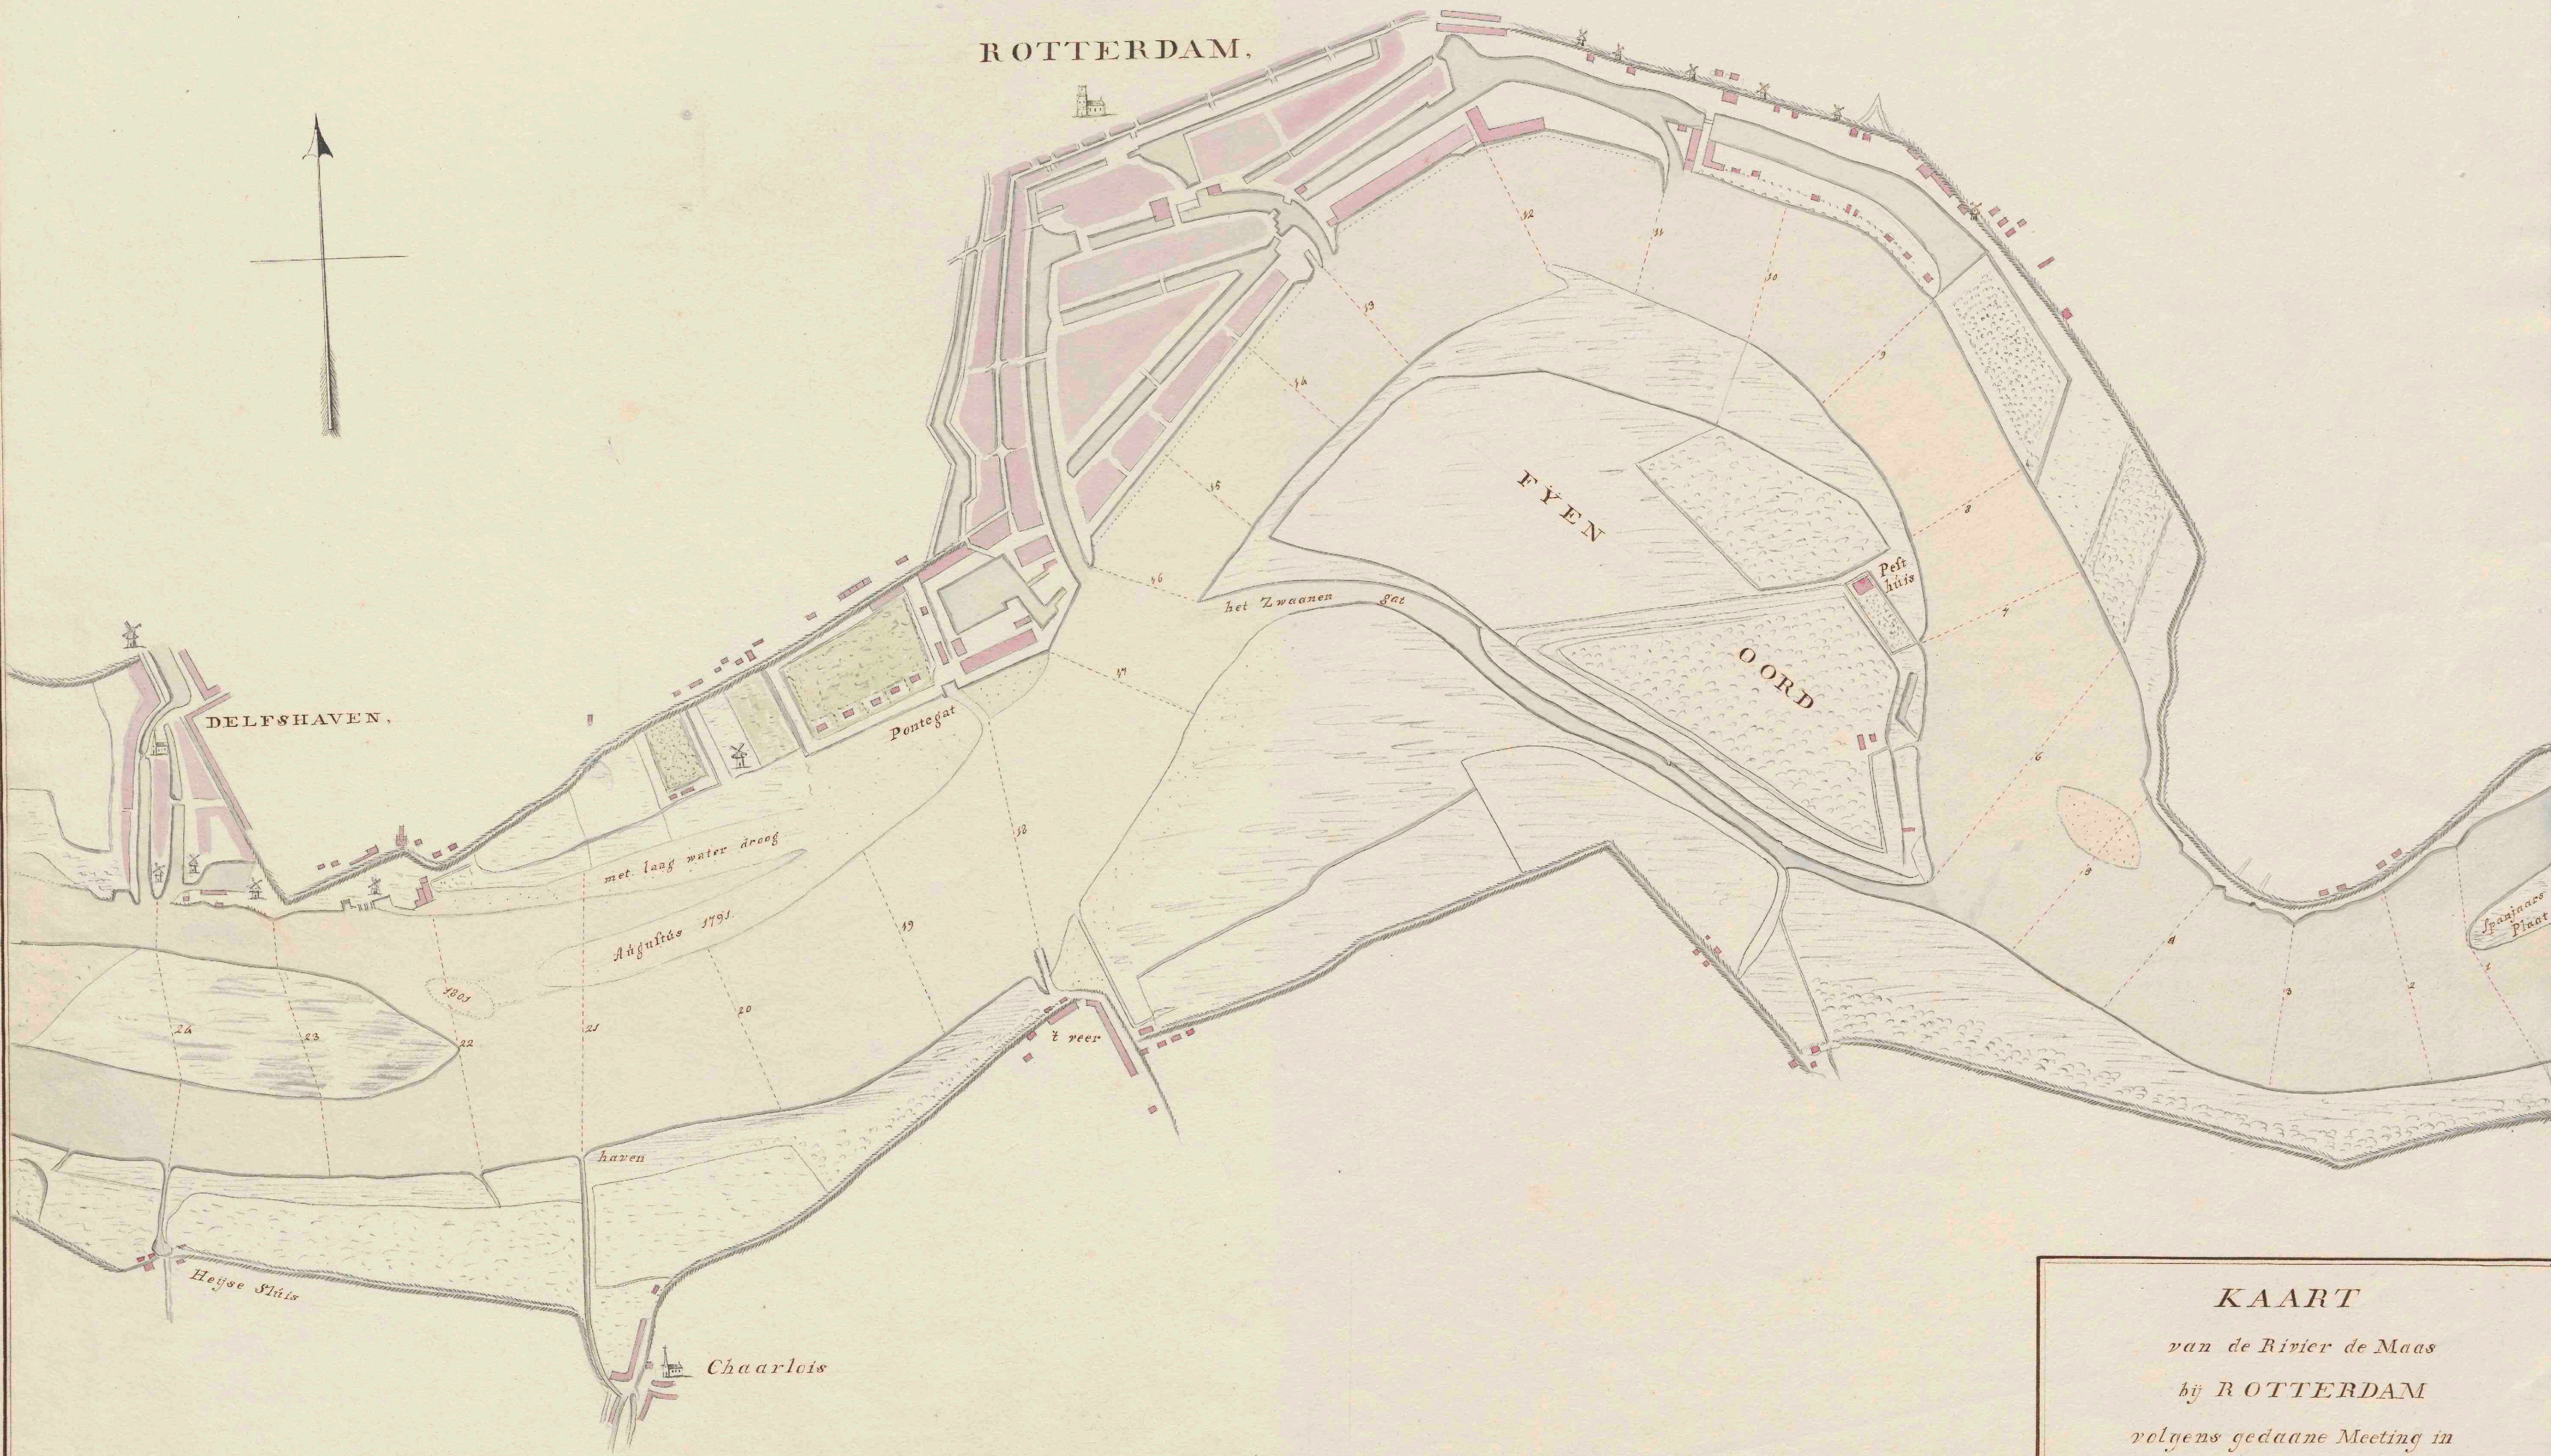

# **Kaart van de rivier de Maas bij Rotterdam volgens gedaane meeting in Augustus 1791**

<https://hdl.handle.net/1874/274110>

Biblioth. Rhen.-Traj.  
 d. d.  
 Vir Cl. G. Moll.  
 MAPPAE TERRESTRES.  
 Sect. V. *Rotterdam*  
*St. B. d. Sept.*  
 No. 218.

ROTTERDAM.

**KAART**  
 van de Rivier de Maas  
 bij ROTTERDAM  
 volgens gedaane Meeting in  
 Augustus 1795 door F.W. Conrad.

Rhijnl. Roeden, 10 20 30 40 50 60 70 80 90 100 200 300 400 500