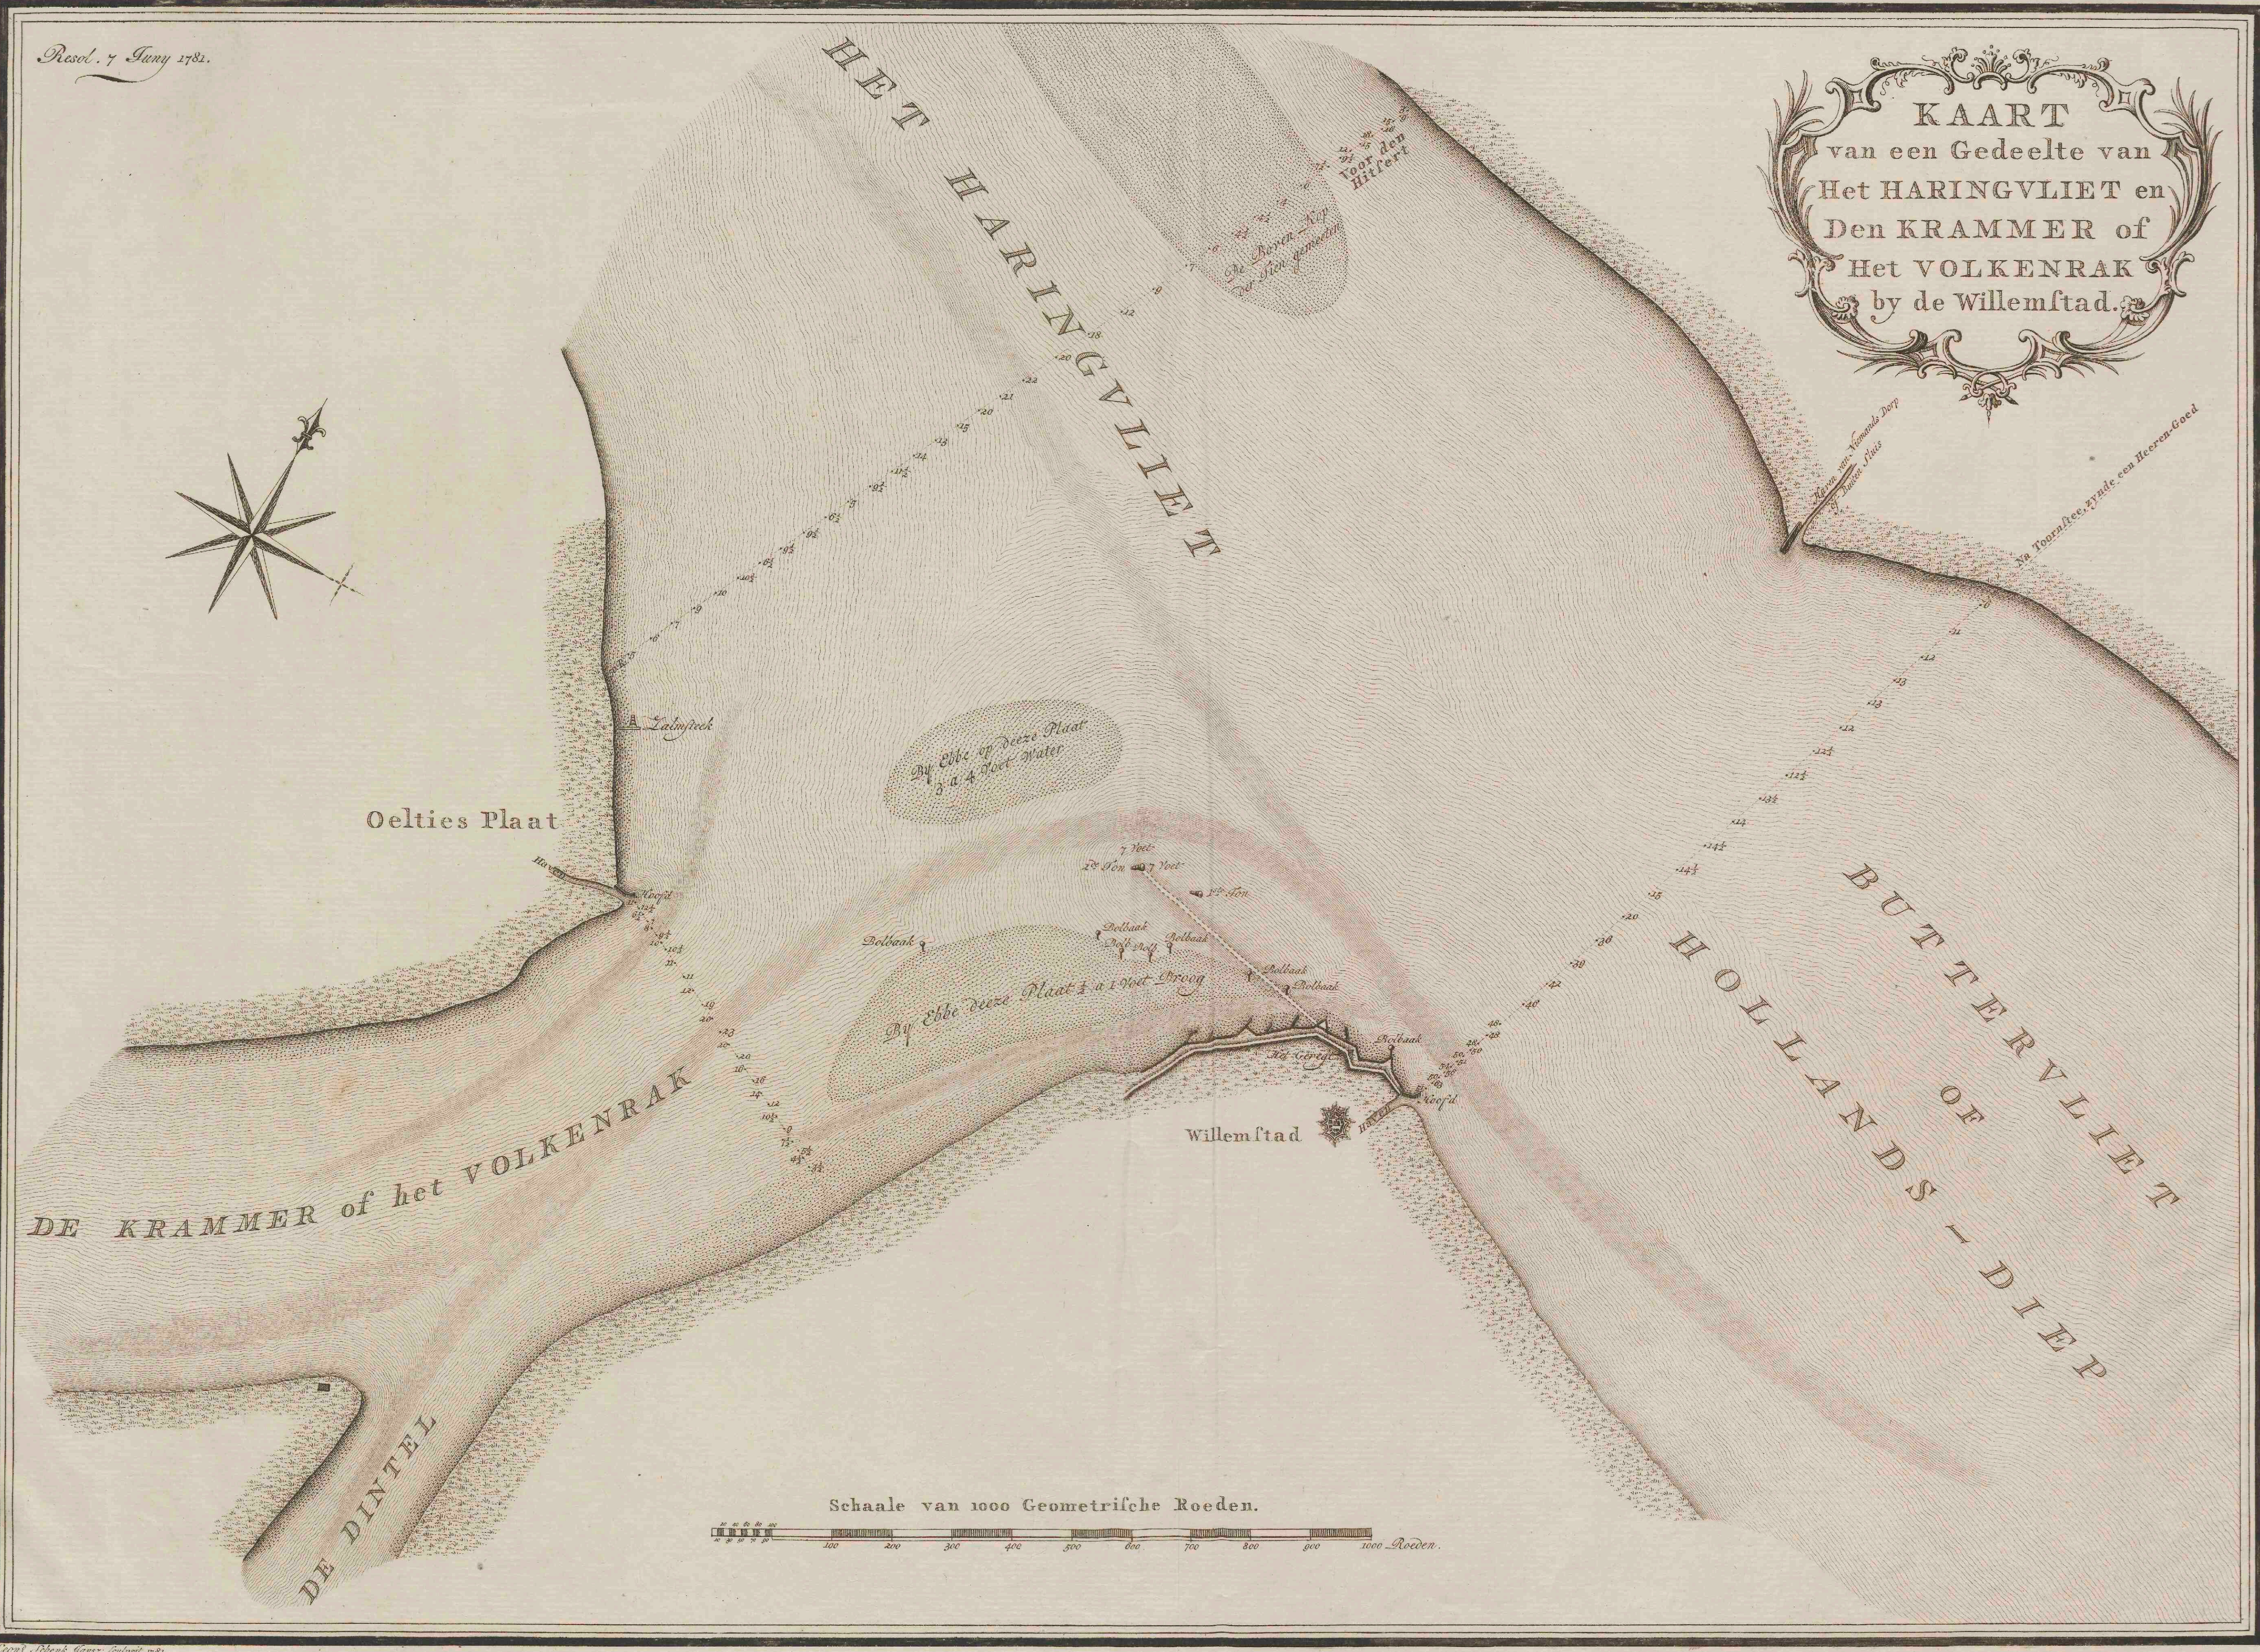

# **Kaart van een gedeelte van het Haringvliet en den Krammer of het Volkenrak by de Willemstad**

<https://hdl.handle.net/1874/274116>

Biblioth. Rhen.-Traj.  
d. d.  
Vir Cl. G. Moll.  
KAPPAE TERRESTRES  
Sect. V. Reijning  
Europa  
N. B. Sept.  
N<sup>o</sup> 228

Tabl. A.

Nov. 7. Junij 1781.

KAART  
van een Gedeelte van  
Het HARINGVLIET en  
Den KRAMMER of  
Het VOLKENRAK  
by de Willemstad.

Van Schenk Janz. J. 1781.

178a 60

Biblioth. Rhen.-Traj.  
d. d.  
Vir Cl. G. Moll.  
MAPPE TERRESTRES  
Sect. V. *V. Rijn*  
Cur. I. *Cur. I.*  
N. 220.

Tab. A.

Revel. 7 Junij 1782.

**KAART**  
van een Gedeelte van  
Het HARINGVLIET en  
Den KRAMMER of  
Het VOLKENRAK  
by de Willemstad.

Deont. Schenk. J. van. J. van. 1782.

1786 60

UNIVERSITEITSBIBLIOTHEK