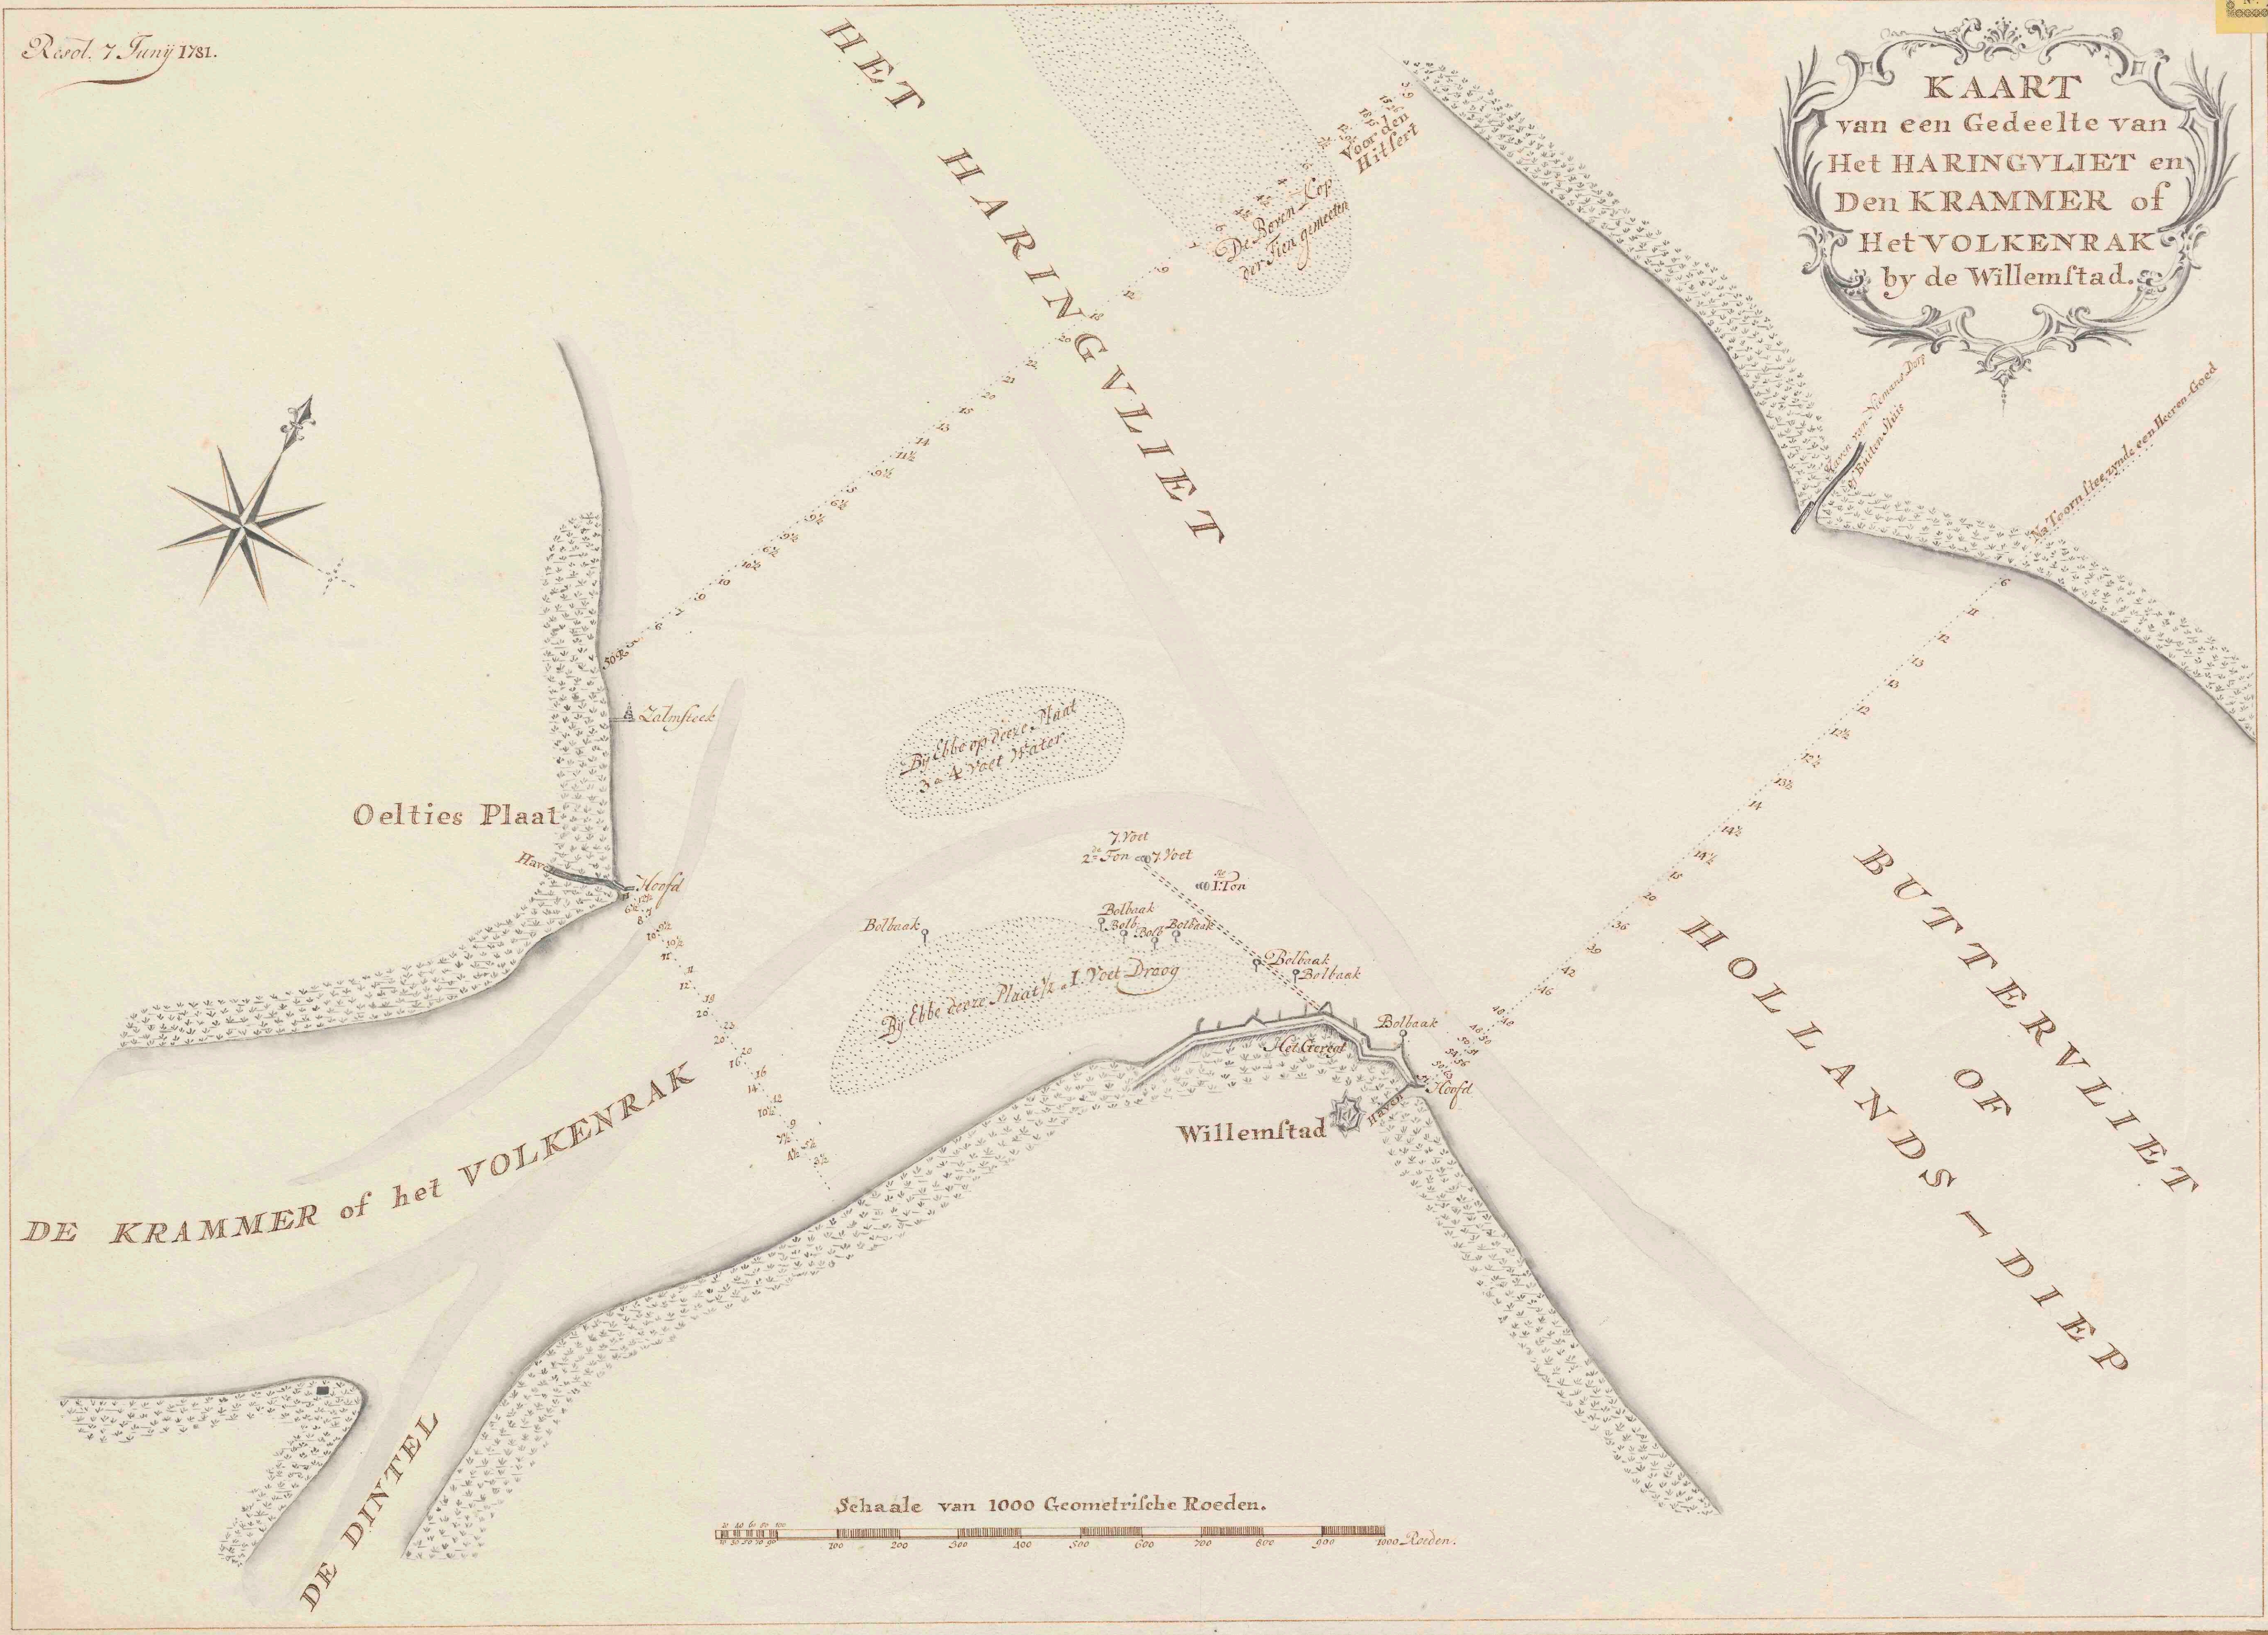

# **Kaart van een gedeelte van het Haringvliet en den Krammer of het Volkenrak by de Willemstad**

<https://hdl.handle.net/1874/274116>

Biblioth. Rhen.-Traj.  
d. d.  
Vir Cl. G. Moll.  
KAPPAE TERRESTRES  
Sect. V. Reijning  
Europa  
N. B. Sept.  
N<sup>o</sup> 228

Tabl. A.

Nov. 7. Junij 1781.

KAART  
van een Gedeelte van  
Het HARINGVLIET en  
Den KRAMMER of  
Het VOLKENRAK  
by de Willemstad.

Van Schenk Janz. J. 1781.

178a 60

Biblioth. Rhen.-Traj.  
d. d.  
Vir Cl. G. Moll.  
MAPPE TERRESTRES  
Sect. V. *V. Rijn*  
Cur. I. *Cur. I.*  
N. 220.

Tab. A.

Revel. 7 Junij 1782.

**KAART**  
van een Gedeelte van  
Het HARINGVLIET en  
Den KRAMMER of  
Het VOLKENRAK  
by de Willemstad.

Deont. Schenk. J. van. J. van. 1782.

1786 60

UNIVERSITEITSBIBLIOTHEK