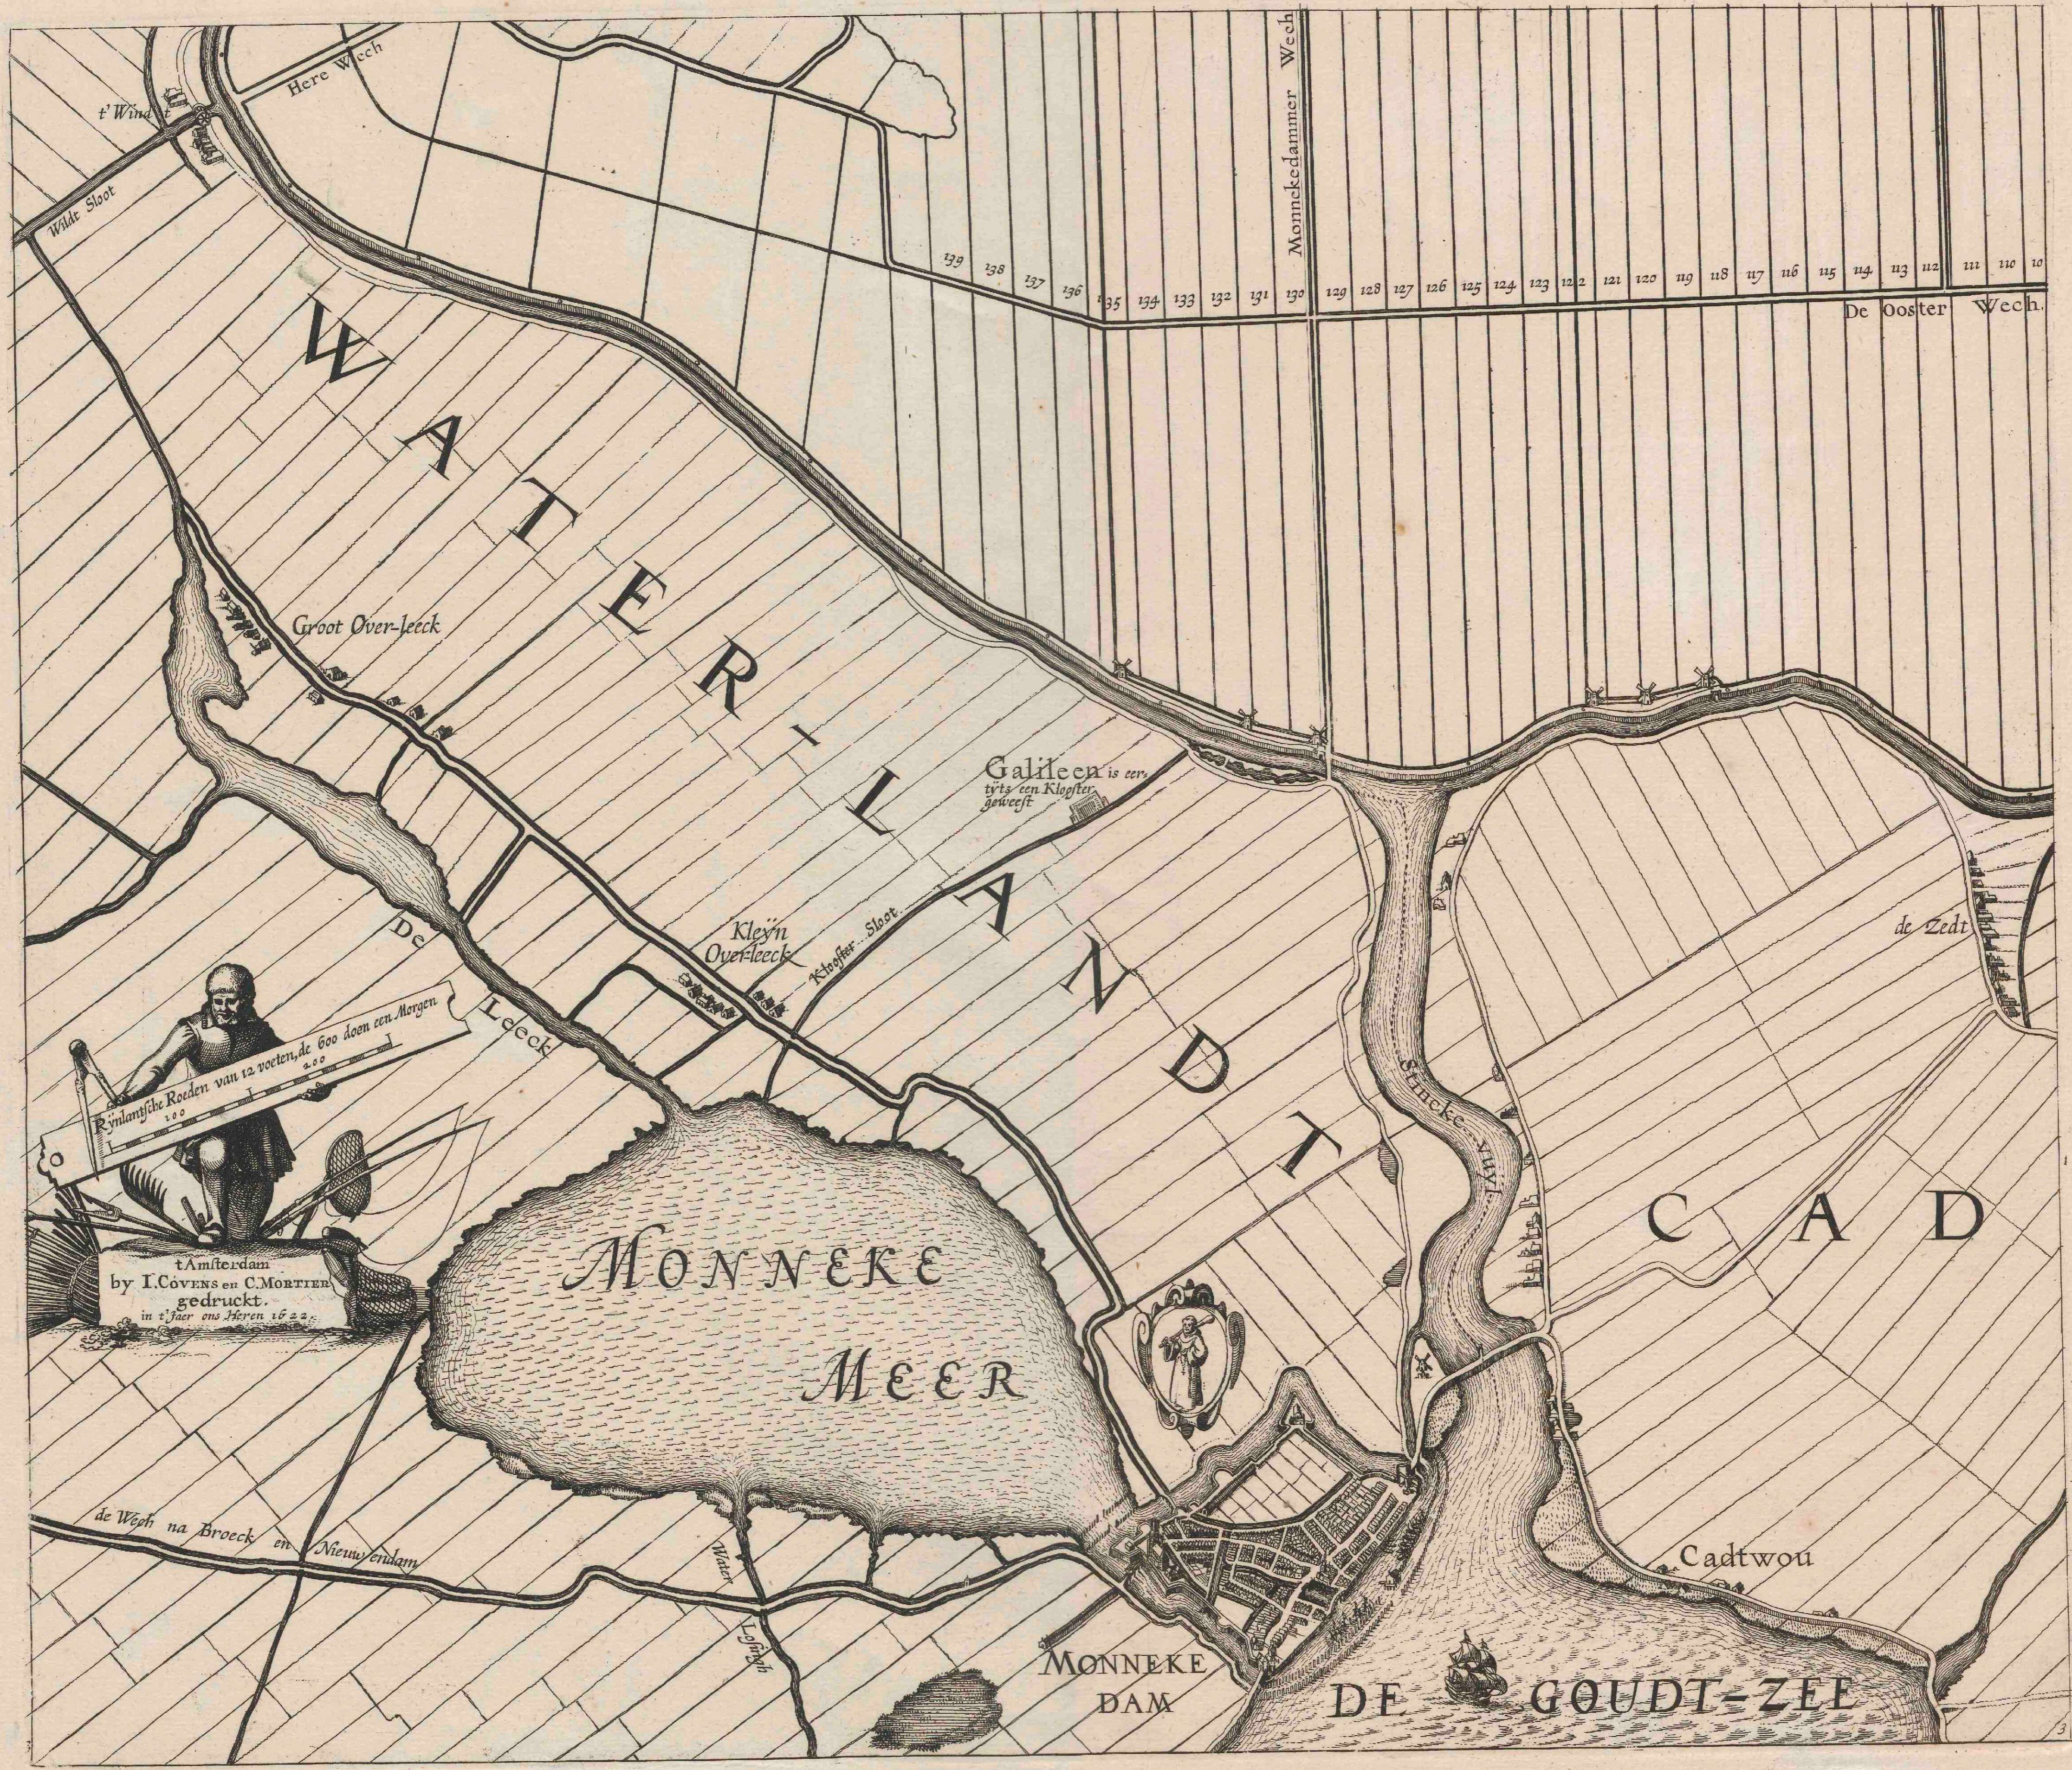

Biblioth. Rhén.-Traj.
d. d.
Vir Cl. G. Moll.
MADRÆ TERRESTRES
Sect. V. Regiones
14. Belg. 166.
N. 245. c.

1900

10