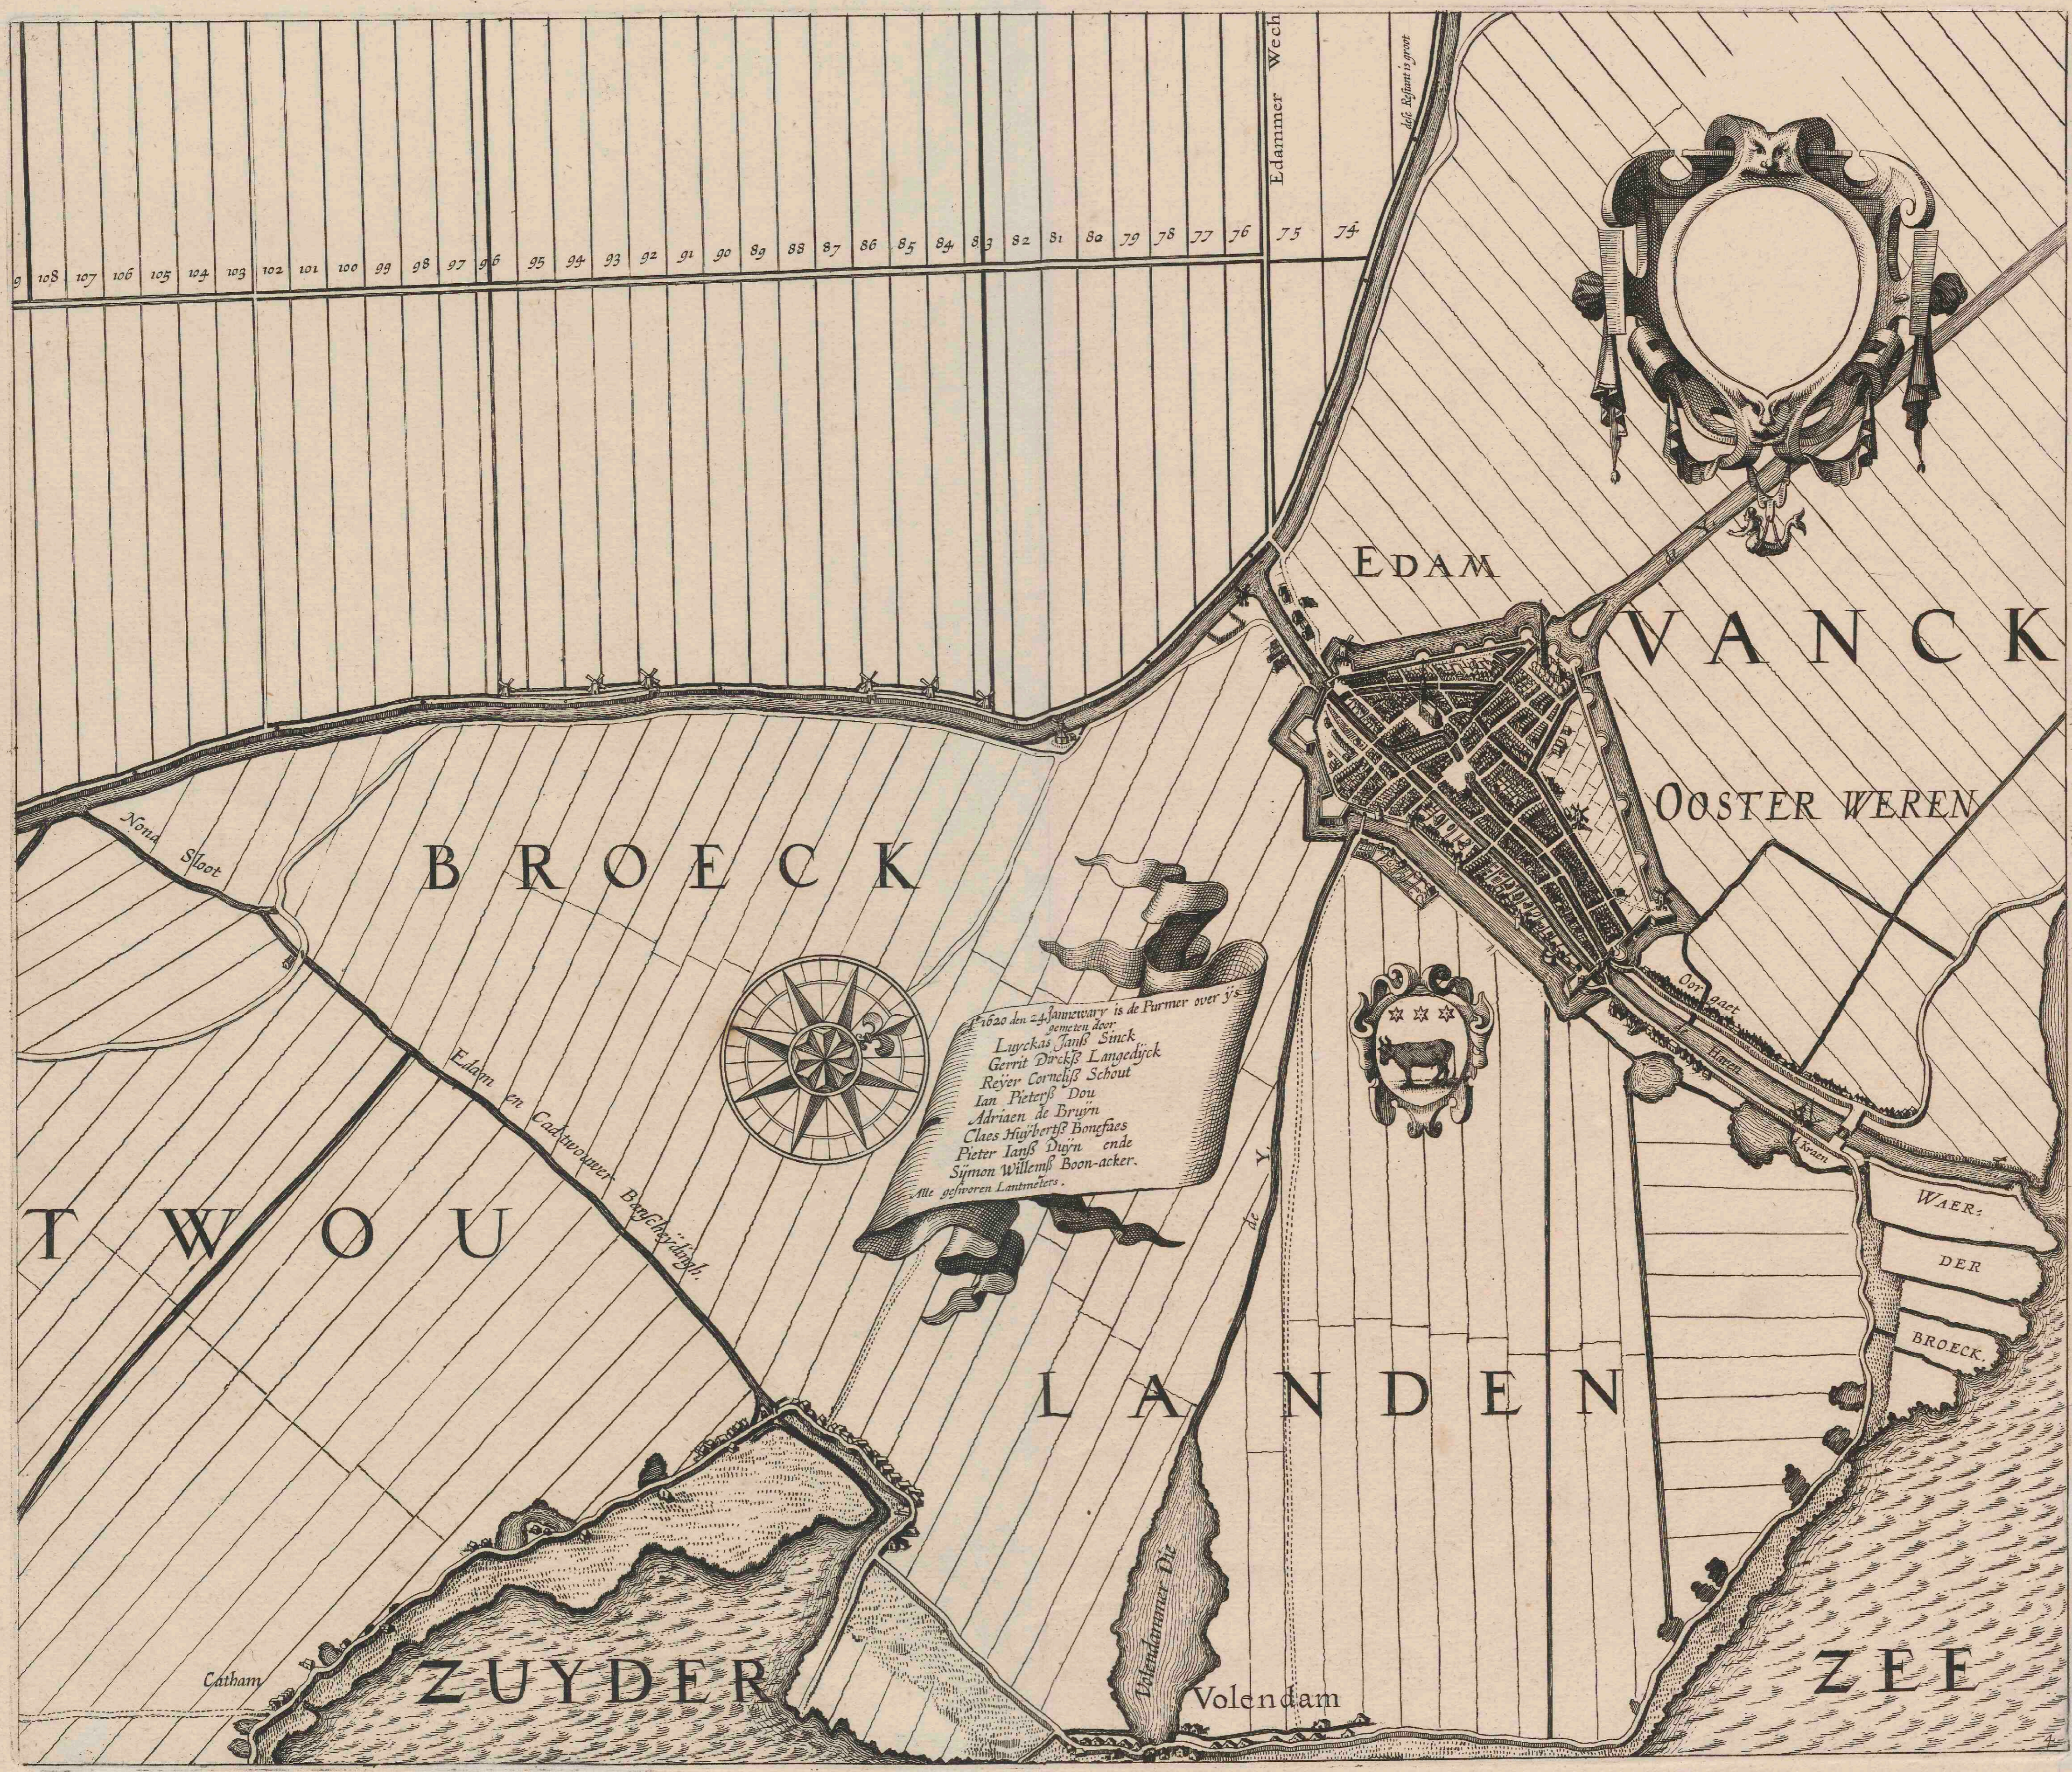

Biblioth. Rhen.-Traj.
d. d.
Vir Cl. G. Moll.
MAPPAE TERRESTRES
Sect. V. a. Regione
Custoricae
A. Belg. sept.
N. 248. 6.

1966