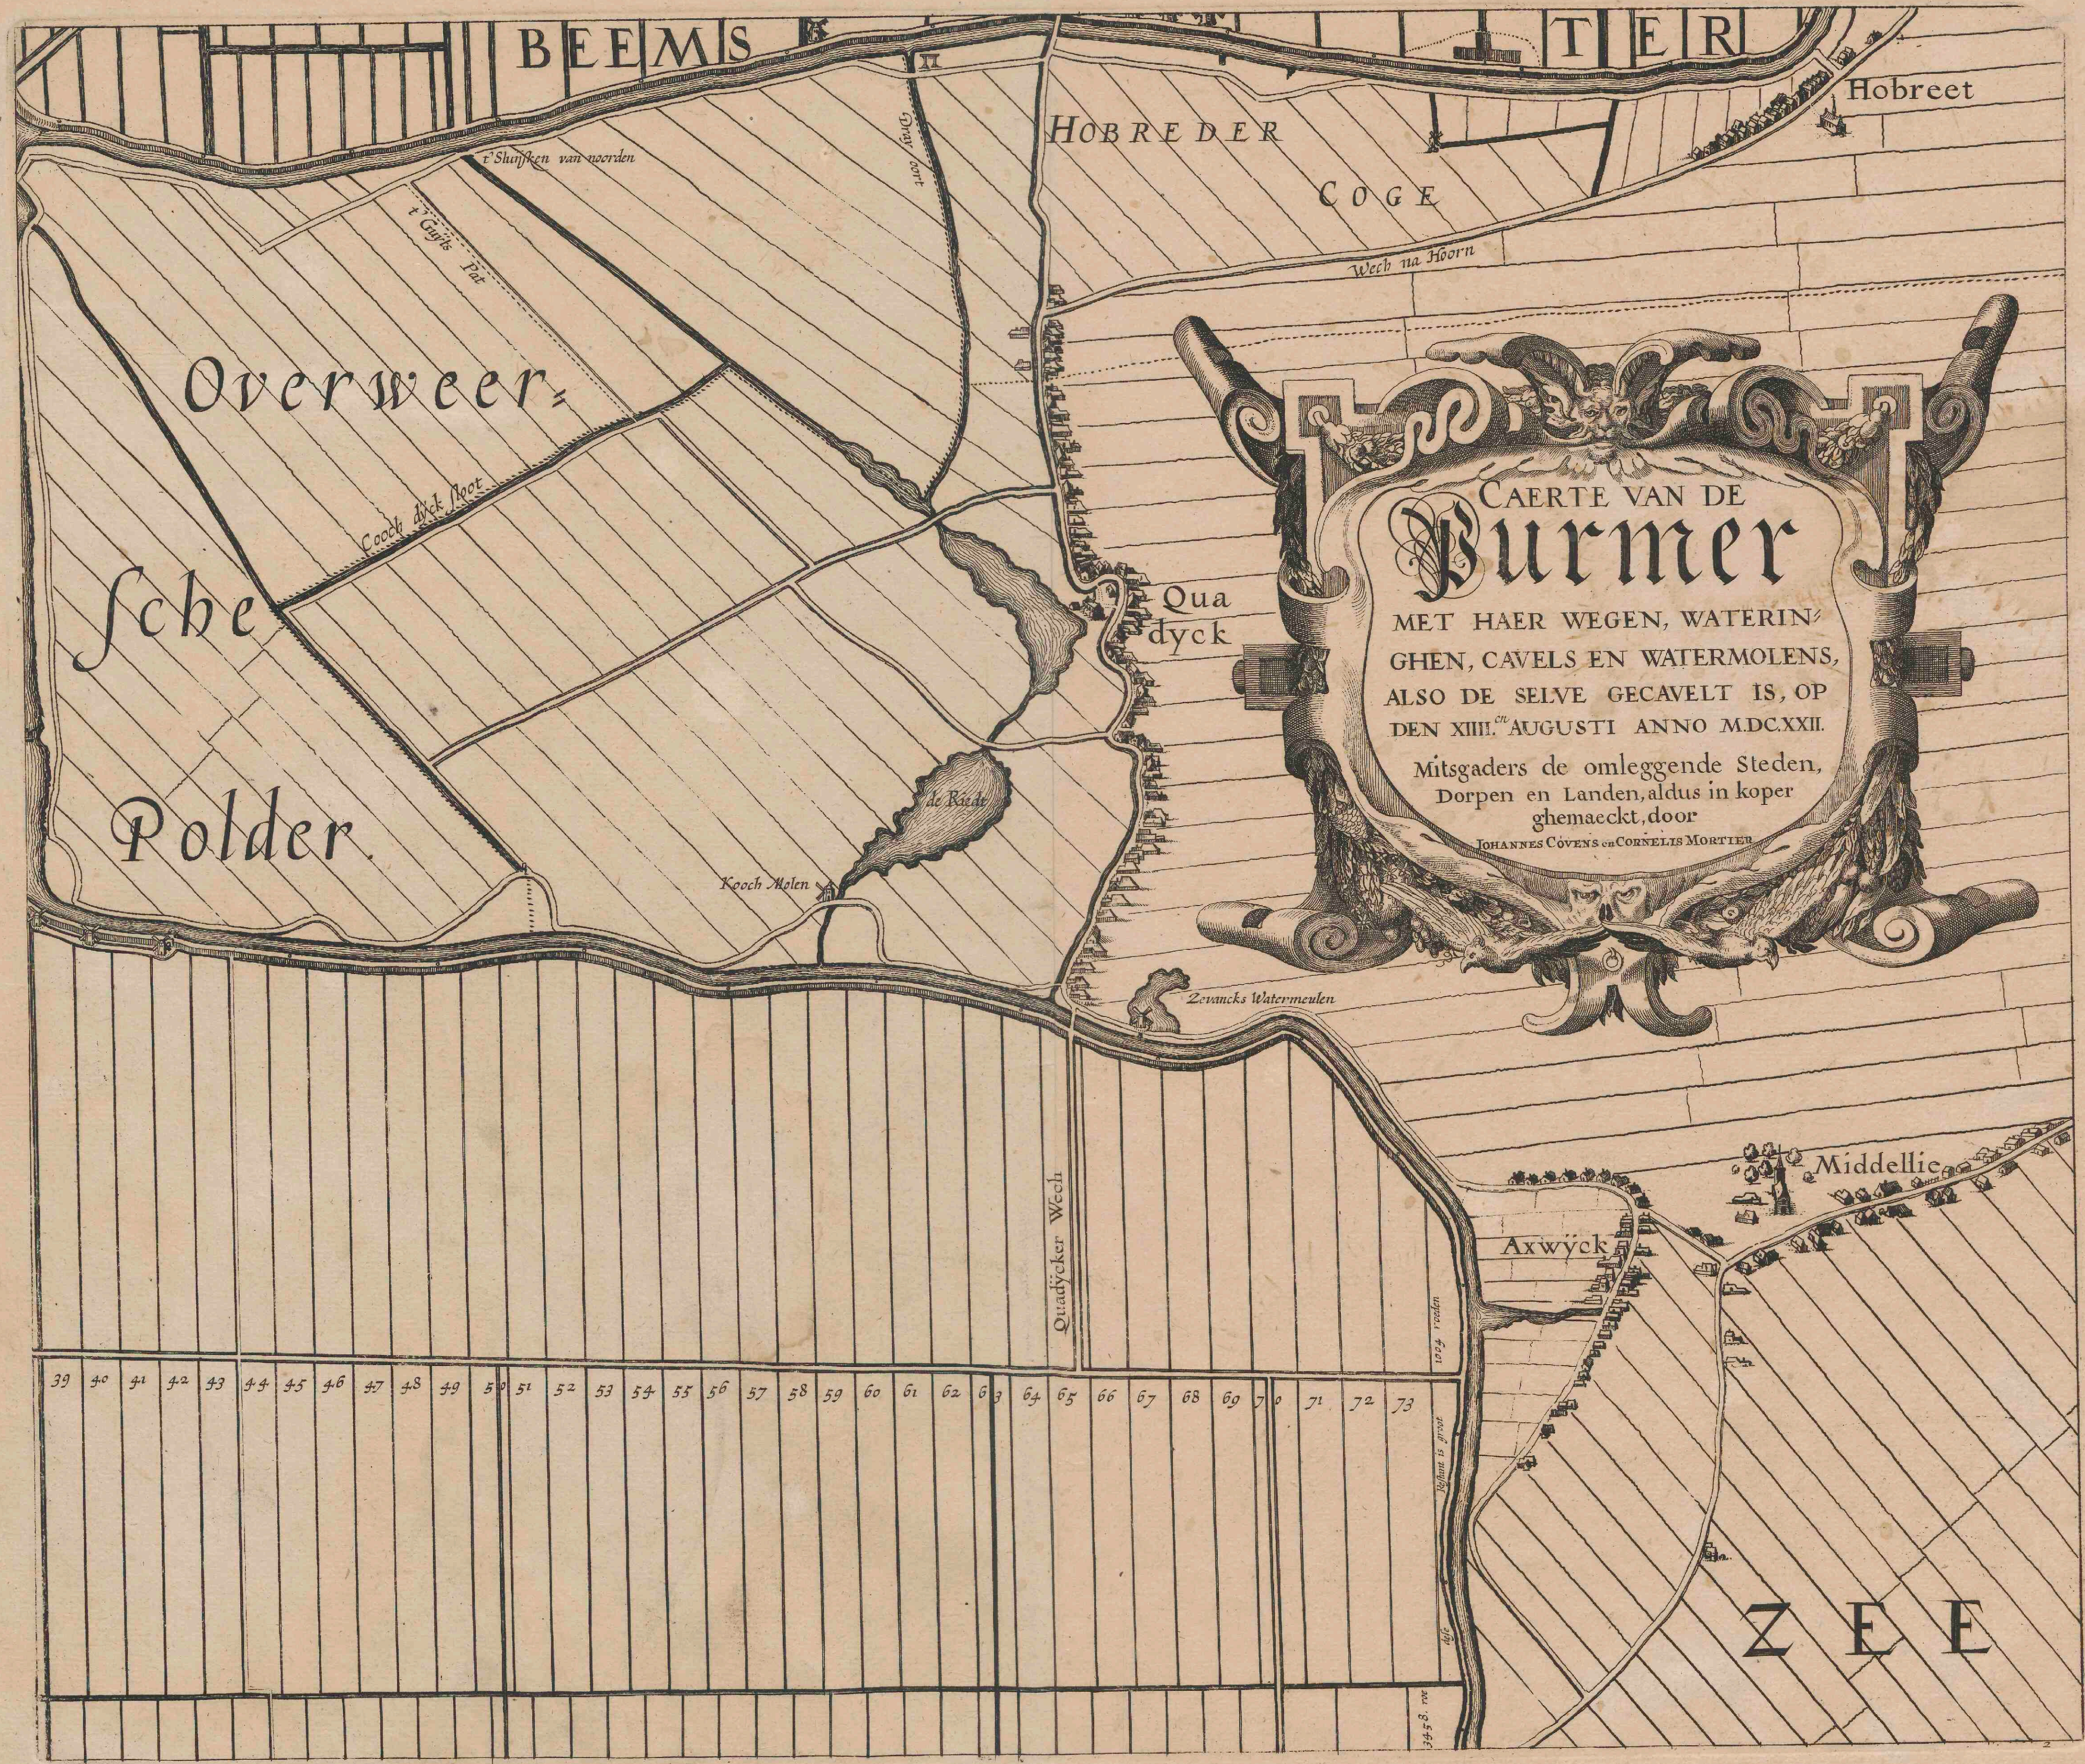

Biblioth. Rhen-Traj.
d. d.
Vir. Cl. G. Moll.
MAPPAE TERRESTRES
Sect. V. Regiae
Class. Geogr.
P. 4. Tab. 1. 17.
N. 218. a.

**CAERTE VAN DE
Burmer**
MET HAER WEGEN, WATERIN-
GHEN, CAVELS EN WATERMOLENS,
ALSO DE SELVE GECAVELT IS, OP
DEN XIII^{de} AUGUSTI ANNO MDC.XXII.
Mitsgaders de omleggende Steden,
Dorpen en Landen, aldus in koper
ghemaect, door
IOHANNES COEVENS en CORNELIS MORTIER

39 40 41 42 43 44 45 46 47 48 49 50 51 52 53 54 55 56 57 58 59 60 61 62 63 64 65 66 67 68 69 70 71 72 73

196a
ja
60