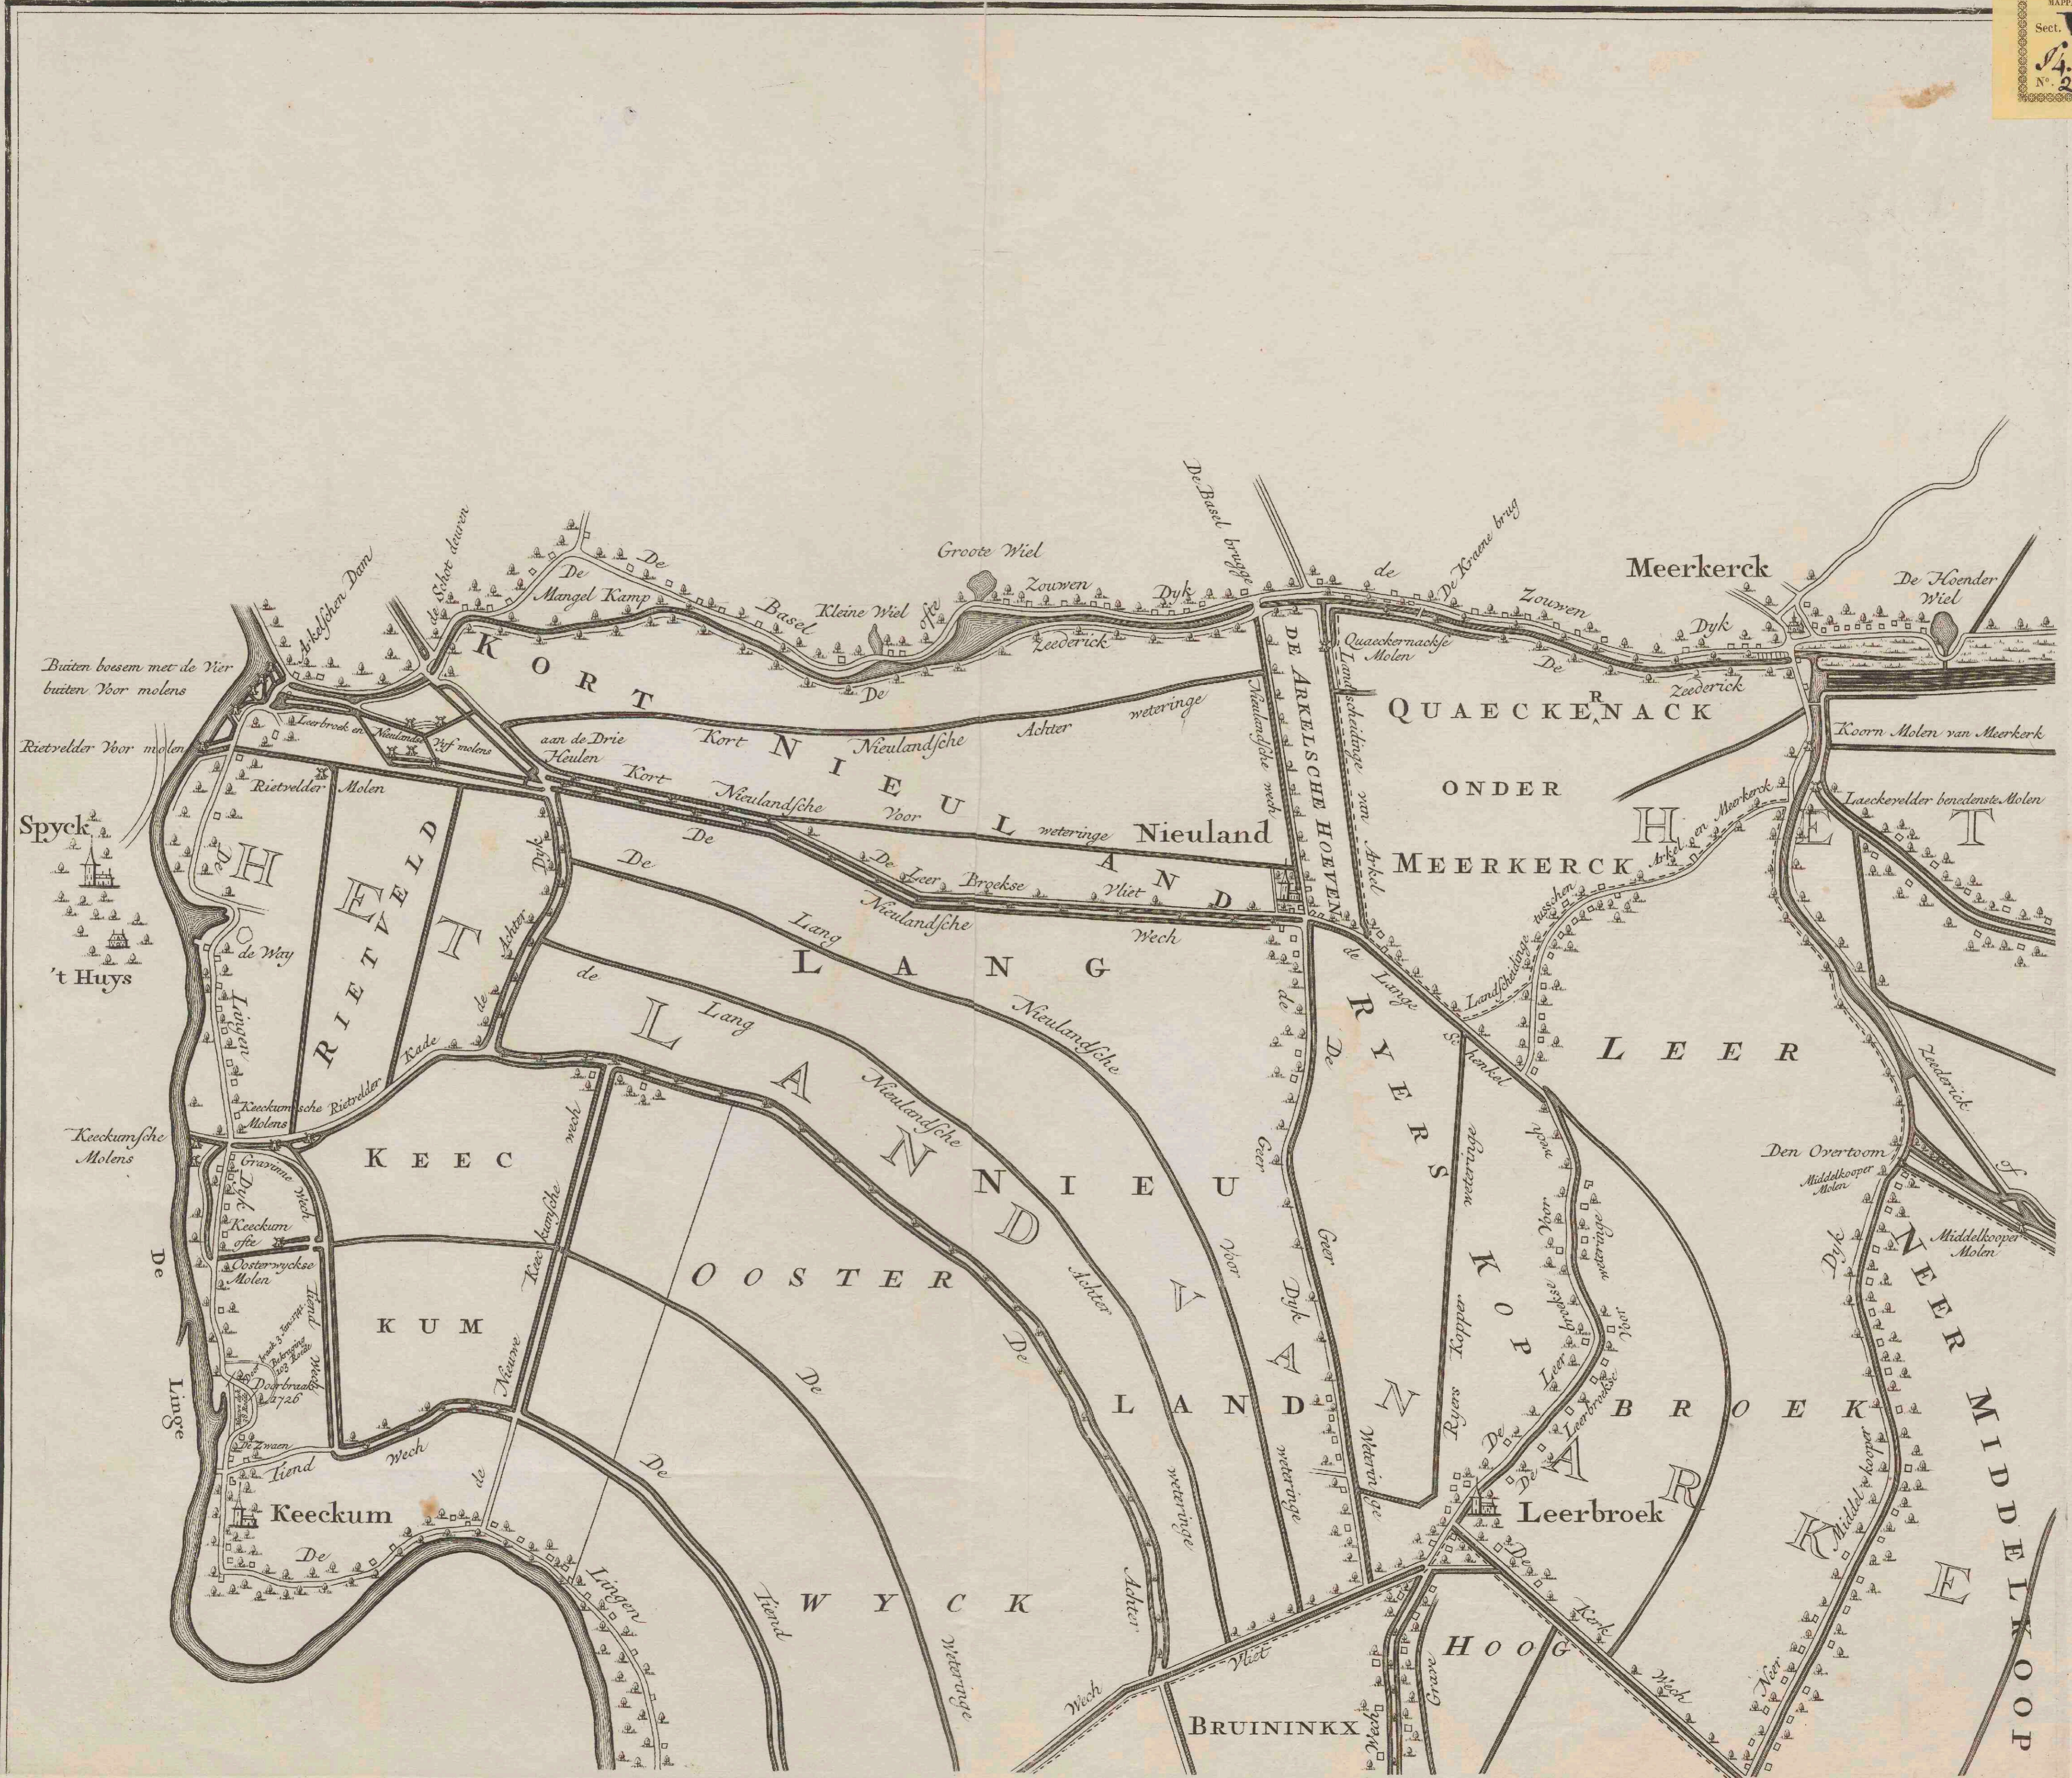

Nieuwe kaart van de Vyf Heeren Landen gelegen tusschen den Dief en Zouwen Dyk

<https://hdl.handle.net/1874/275170>

NIEUWE KAART
van de
VYF HEEREN LANDEN

Gelegen tuschen den DIEF en ZOUWEN DYK,
in 't Licht gebracht en Uitgegeven door
REINIER en IOSUA OTTENS,
Kaart verkoopers te Amsterdam 1741.

1400 Zuid Hollandsche Roeden ofte een Uur gaans.

Roede	Voet	Duymen
N. 28. Arkelse Heeren	7	6
27. Quaschermack	39	4
26. Nieuw Land	321	2
25. Leerbroek Arkel	128	13
24. Laag eind van Middelkoop	112	11
23. Kort gerecht	61	7
22. 't Hoog eind van Middelkoop	110	12
21. 't Hoog eind van Middelkoop	34	3
20. Nieuw Schuick	29	2
19. Kort gerecht	20	2
18. Braynswaeld	24	3