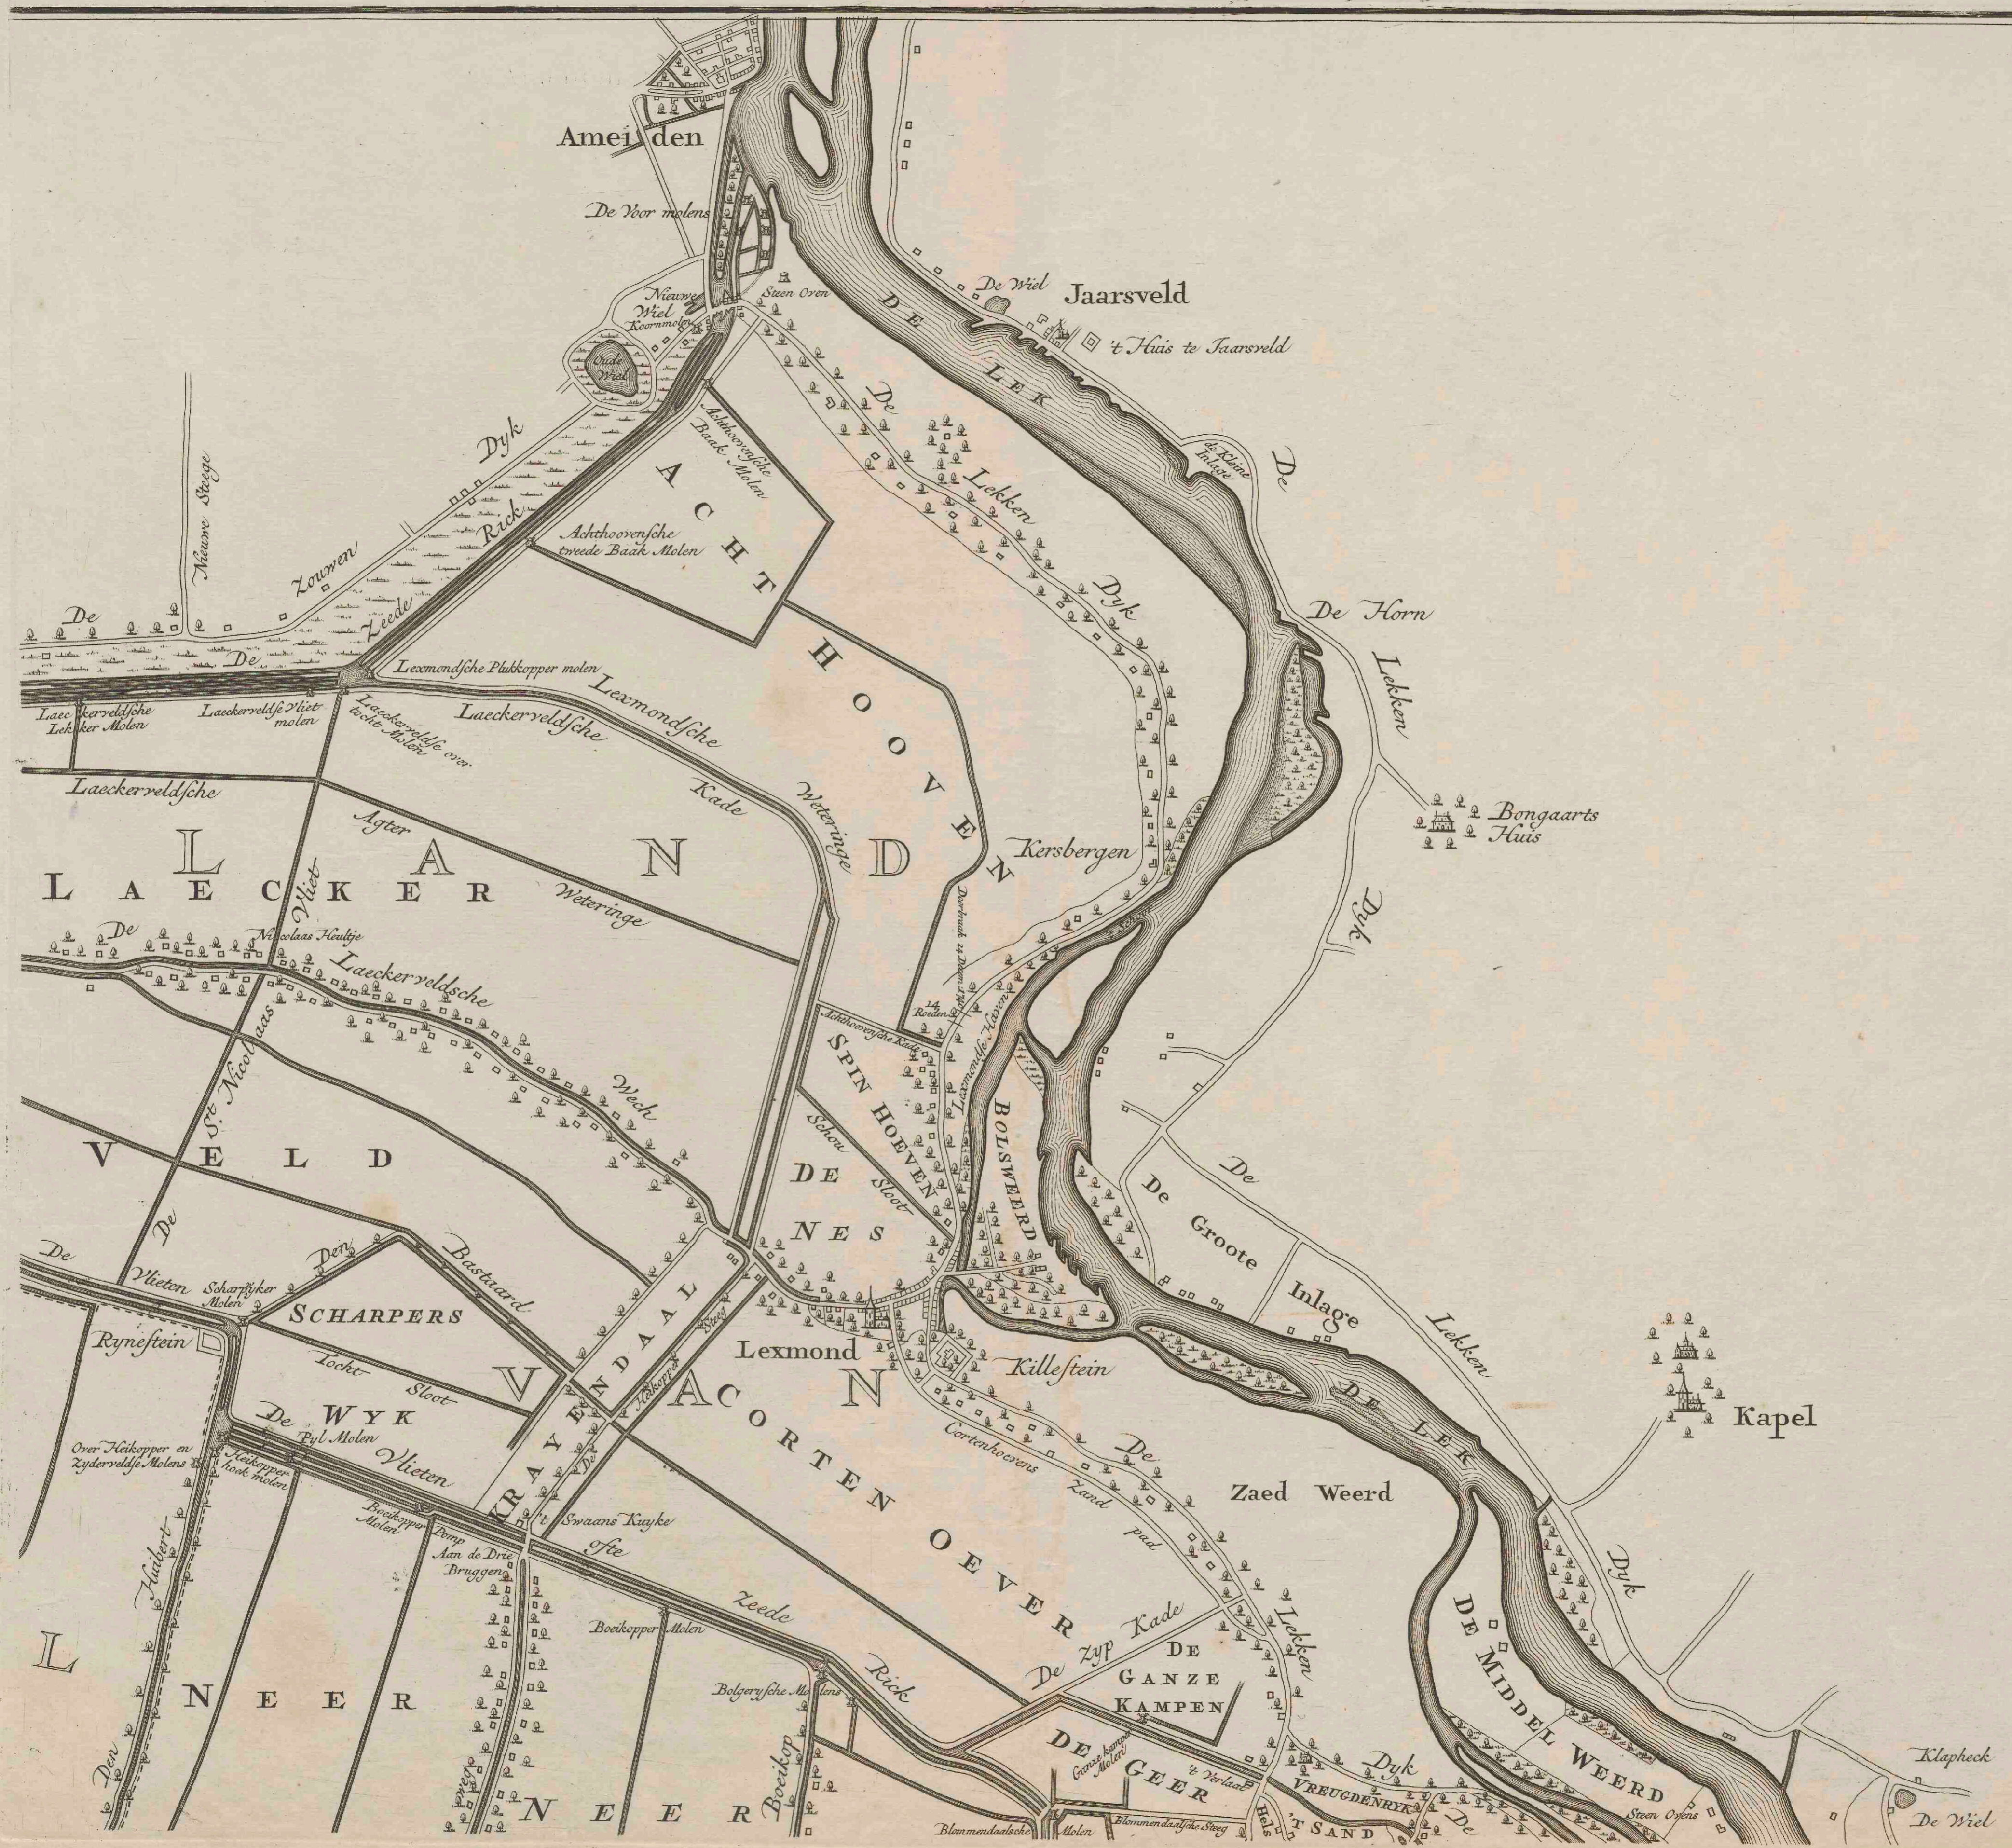

Nieuwe kaart van de Vyf Heeren Landen gelegen tusschen den Dief en Zouwen Dyk

<https://hdl.handle.net/1874/275170>

NIEUWE KAART
van de
VYF HEEREN LANDEN

Gelegen tuschen den DIEF en ZOUWEN DYK,
in 't Licht gebracht en Uitgegeven door
REINIER en IOSUA OTTENS,
Kaart verkoopers te Amsterdam 1741.

1400 Zuid Hollandsche Roeden ofte een Uur gaans.

Roede	Voet	Duymen
N. 28. Arkelse Heeren	7	6
27. Quaschermack	39	4
26. Nieuw Land	321	2
25. Leerbroek Arkel	128	13
24. Laag eind van Middelkoop	112	11
23. Kort gerecht	61	7
22. 't Hoog eind van Middelkoop	110	12
21. 't Hoog eind van Middelkoop	34	3
20. Nieuw Schuick	29	2
19. Kort gerecht	20	2
18. Braynswaeld	24	3