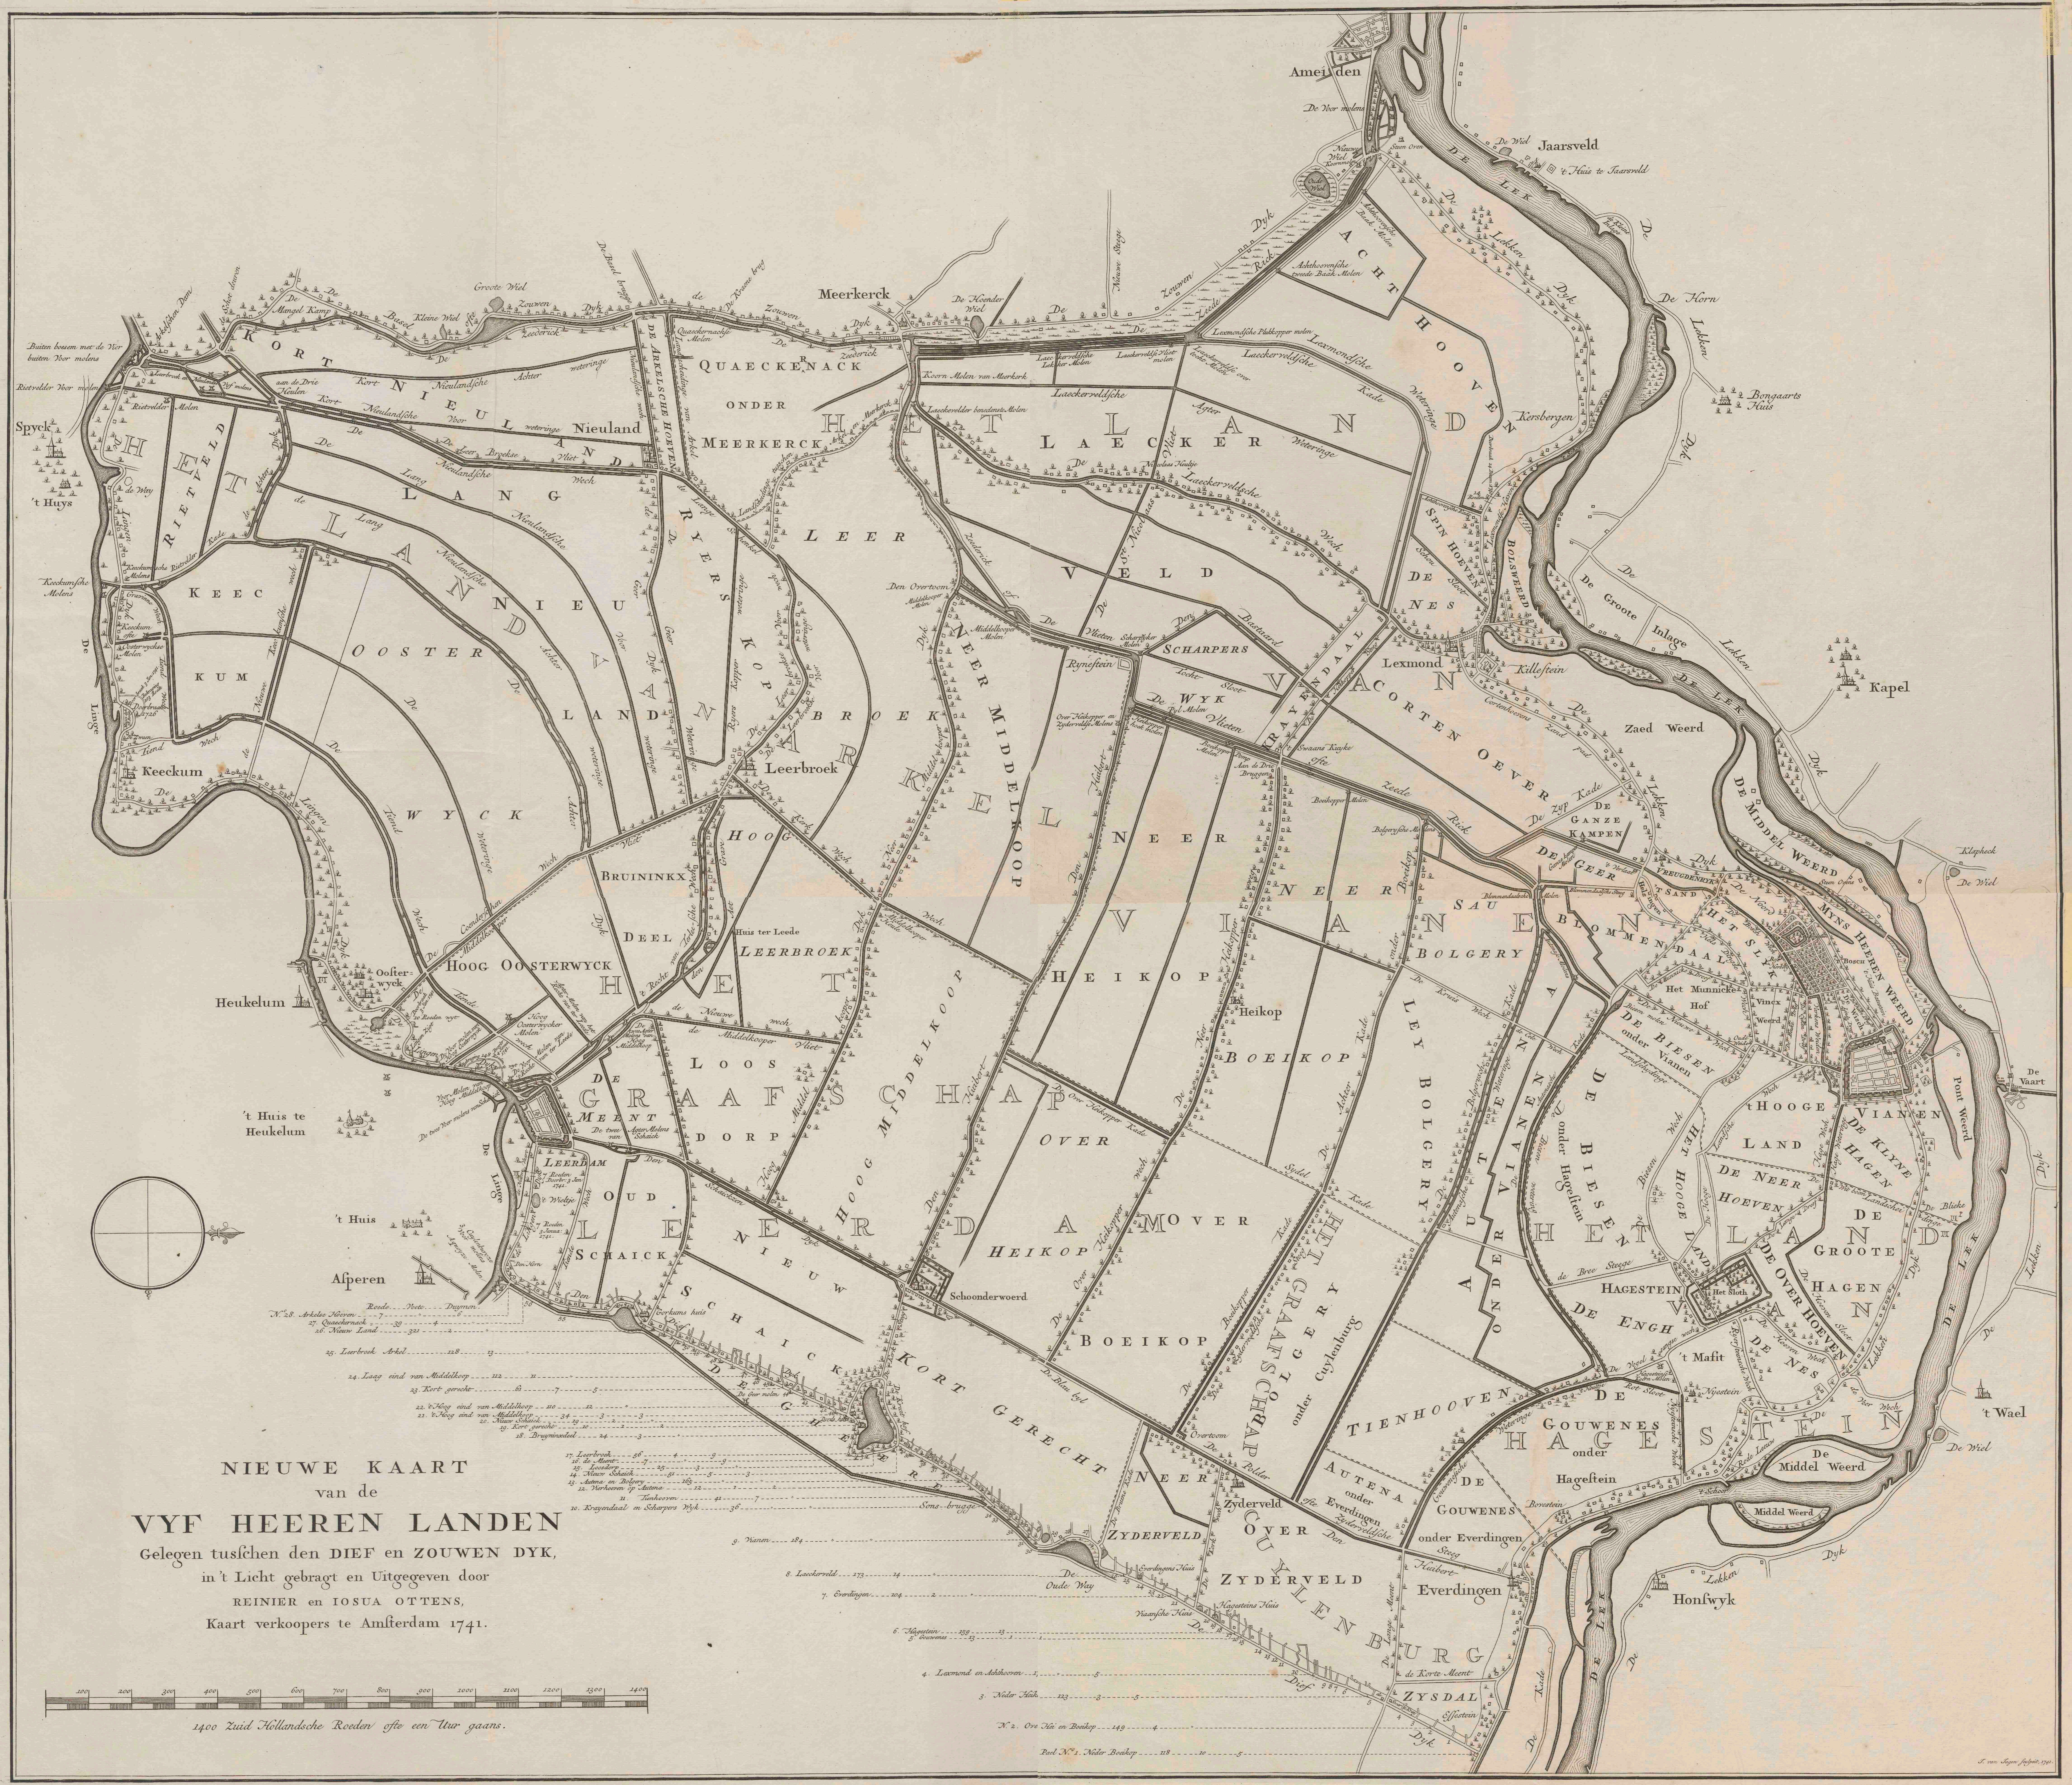

NIEUWE KAART
van de
VYF HEEREN LANDEN
Gelegen tusſchen den DIEF en ZOUWEN DYK,
in't Licht gebracht en Uitgegeven door
REINIER en IOSUA OTTENS,
Kaart verkoopers te Amſterdam 1741.