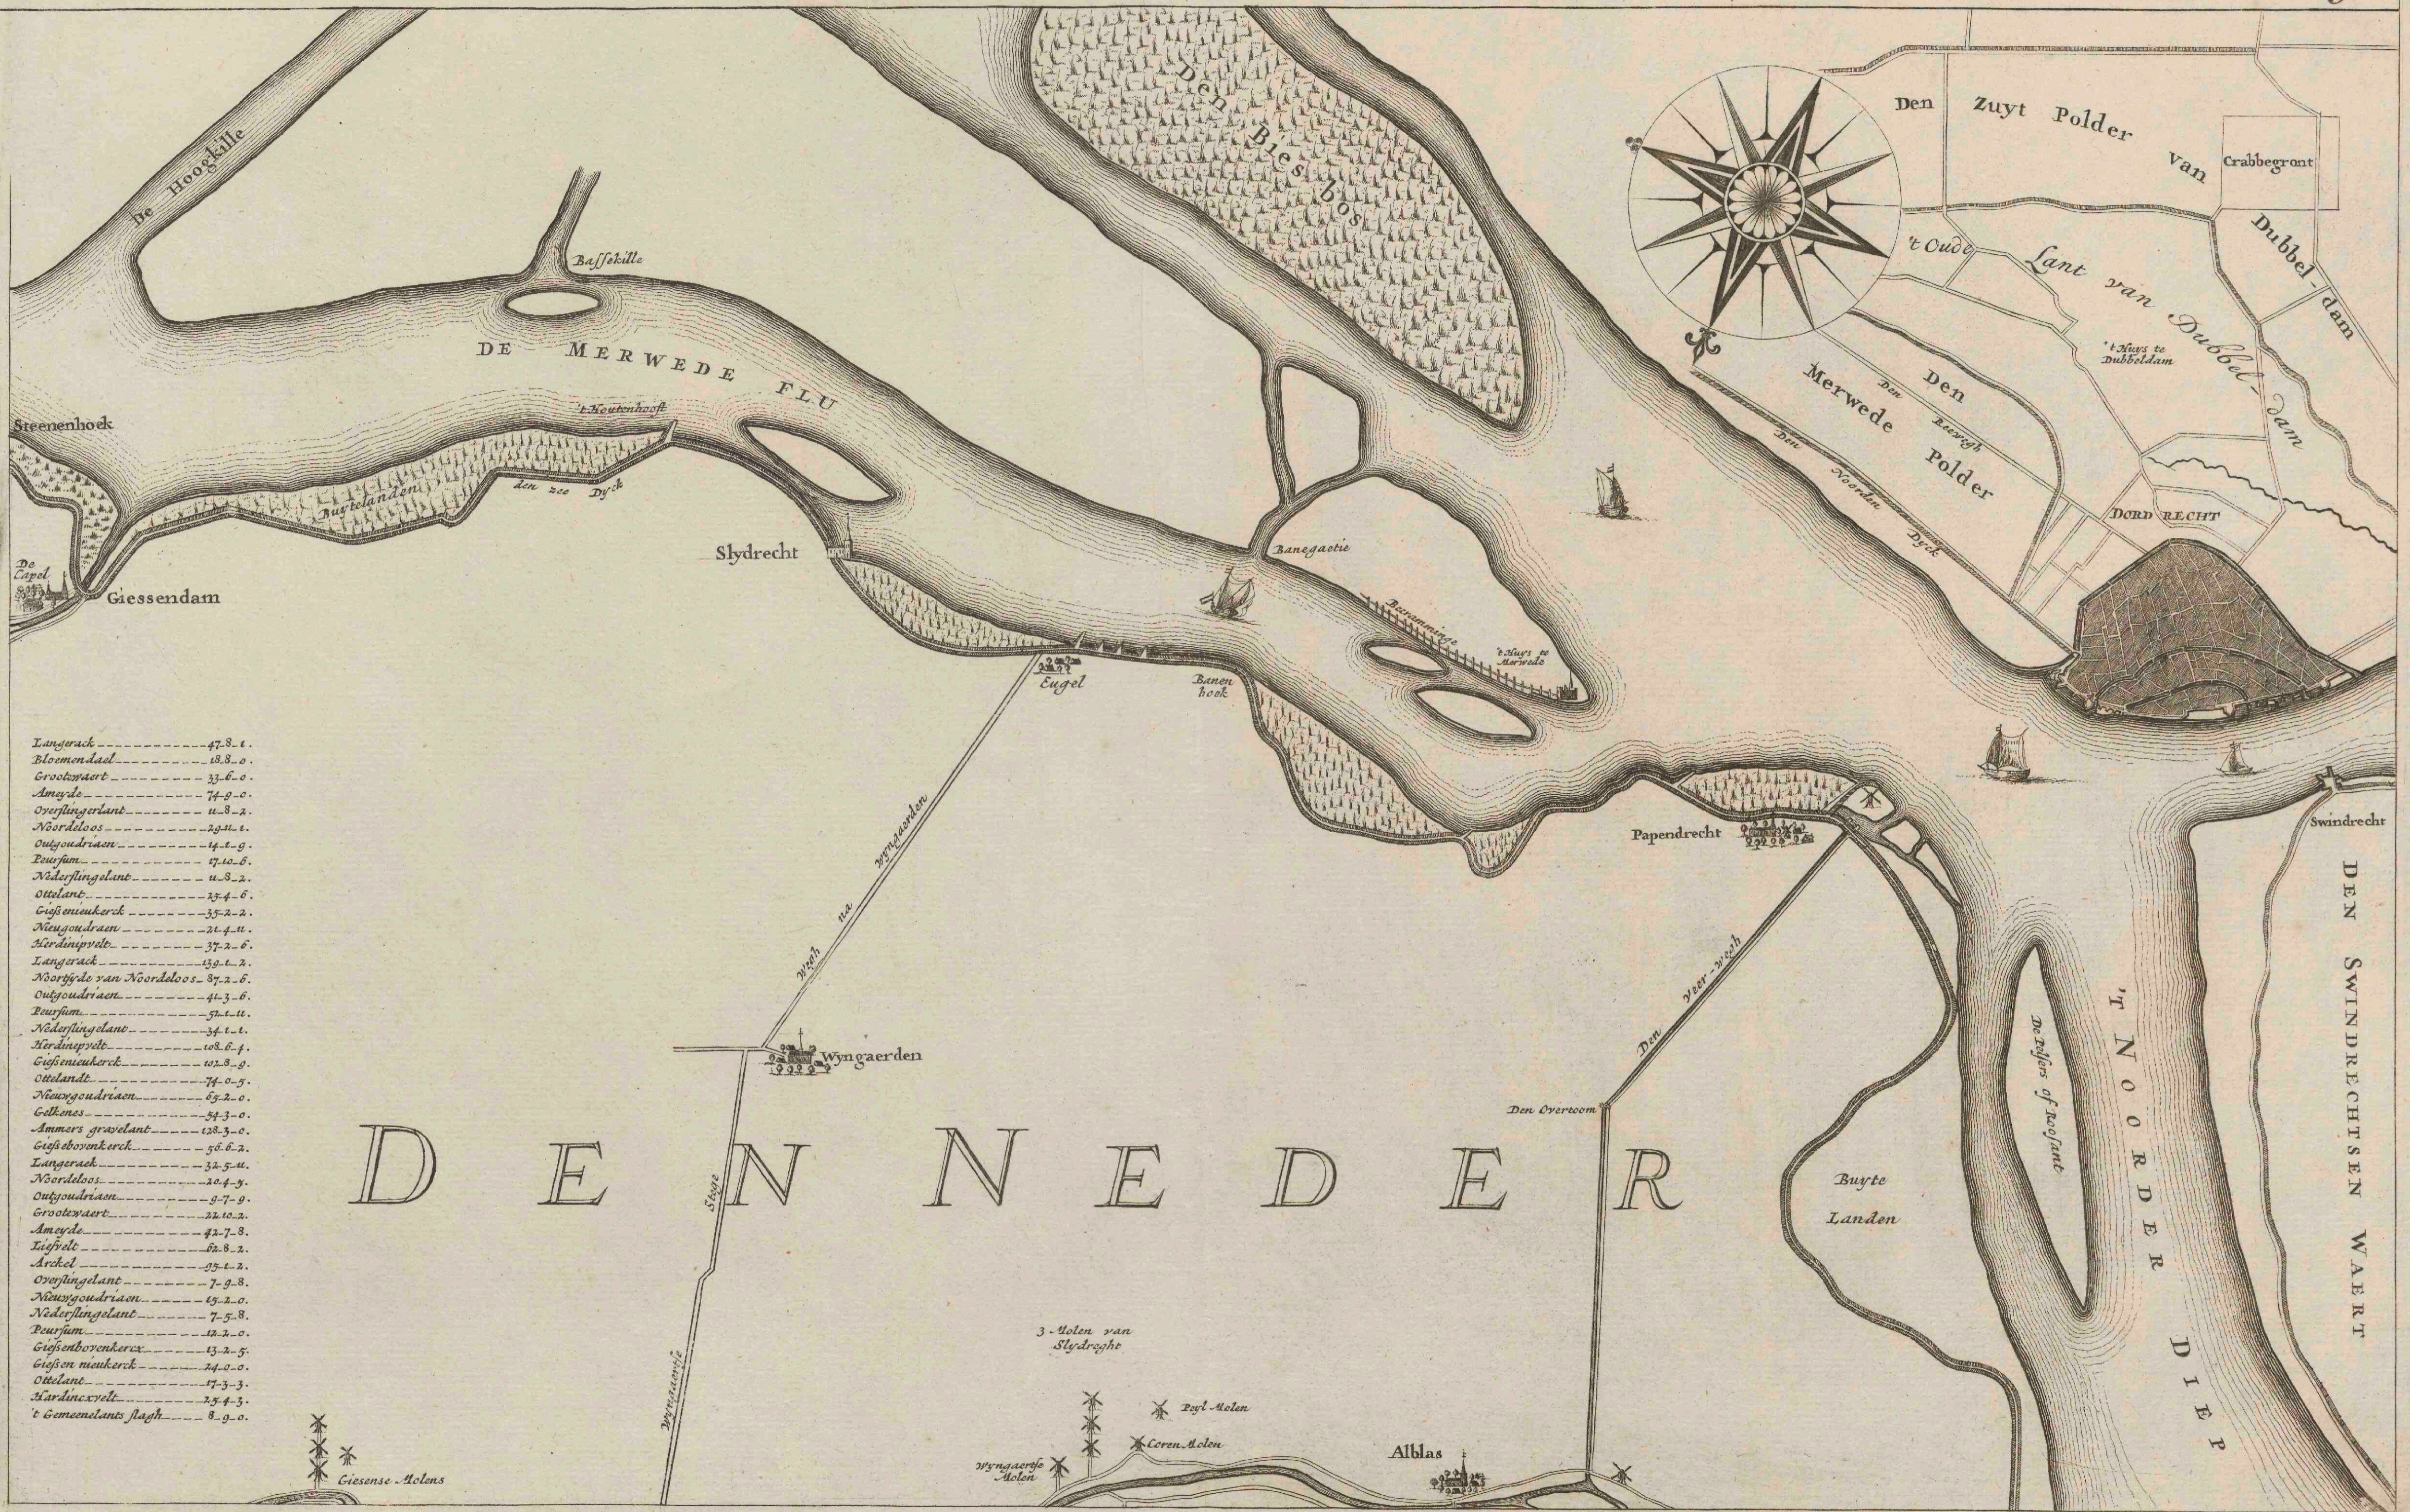

Biblioth. Rhen.-Traj.
d. d.
Vir Cl. G. Moll.
MAPPAE TERRESTRES
Sect. V. Belgicae
N°. 264. g.

MERGEN, GESTICHT BY HERTOG ALBRECHT VAN BEYEREN, A^o 1366

211 p

152