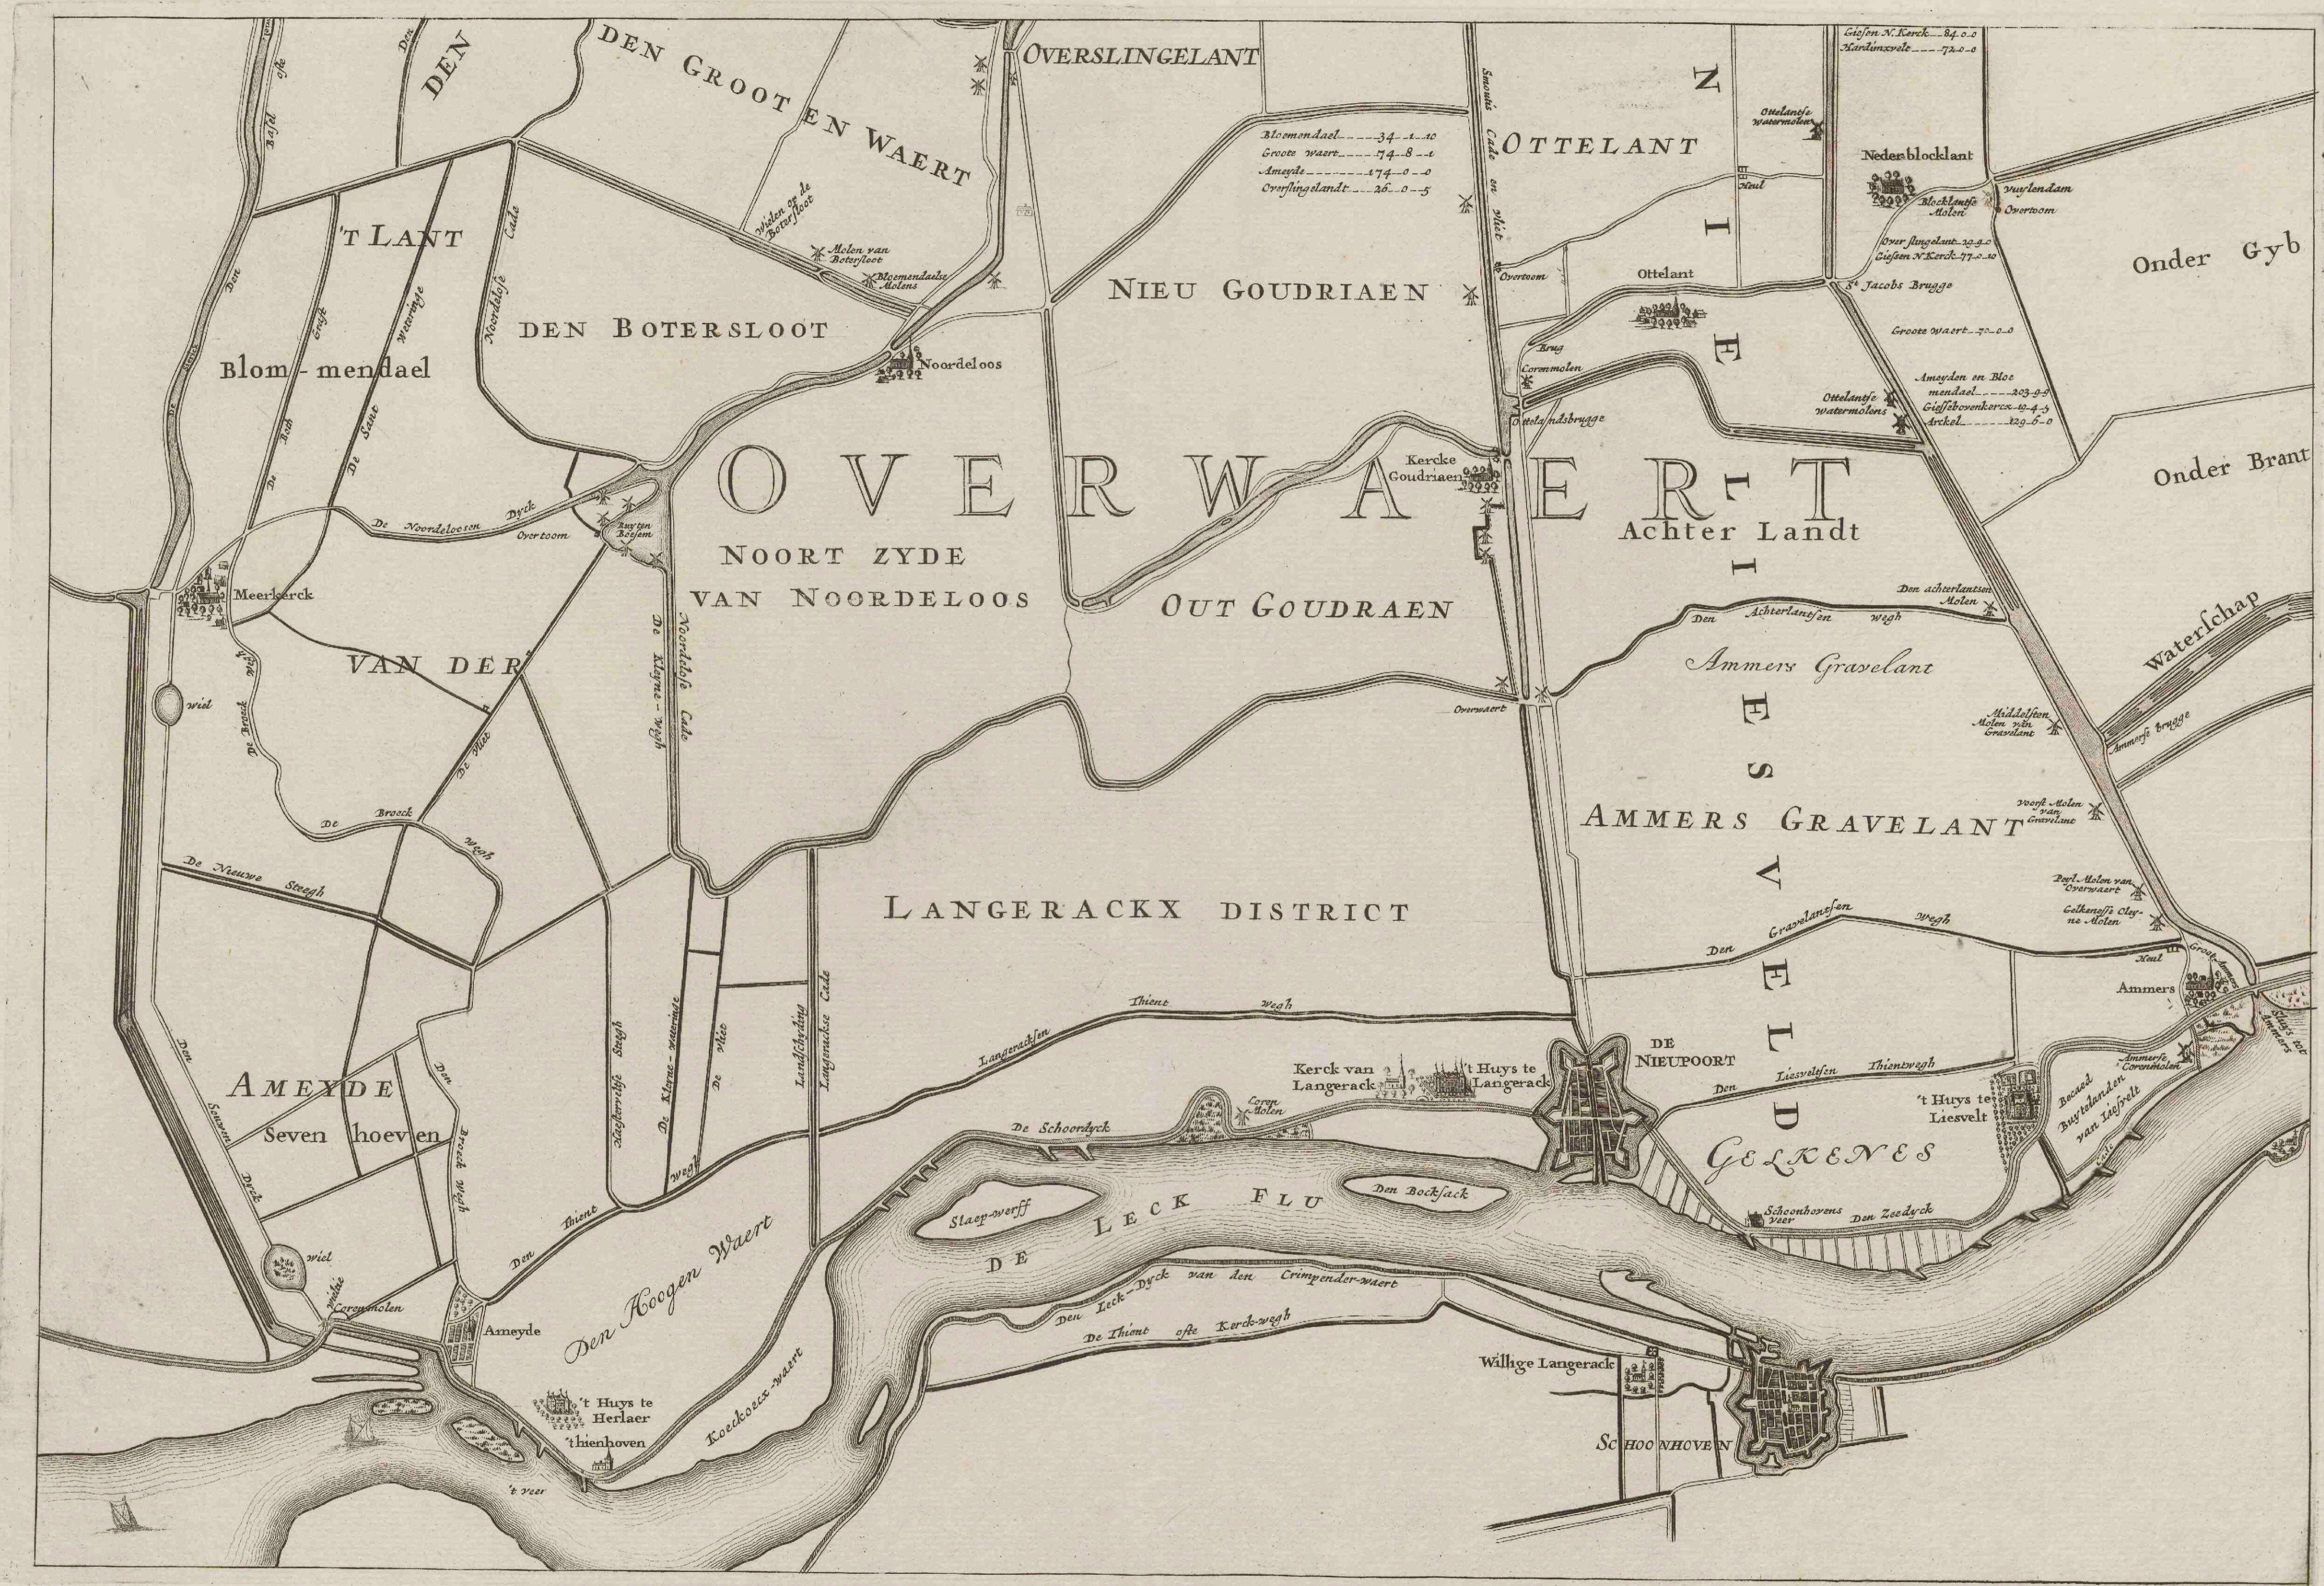

Blomendael... 34. 1. 10
Groot waert... 74. 8. 1
Ameyde... 174. 0. 0
Overwaert... 26. 0. 5

Gijzen N. Kerck... 24. 0. 0
Kerkwilde... 72. 0. 0

Groot waert... 27. 0. 0
Ameyden en Blomendael... 203. 9. 5
Giesbeekkerck... 124. 4. 5
Kerck... 129. 6. 0