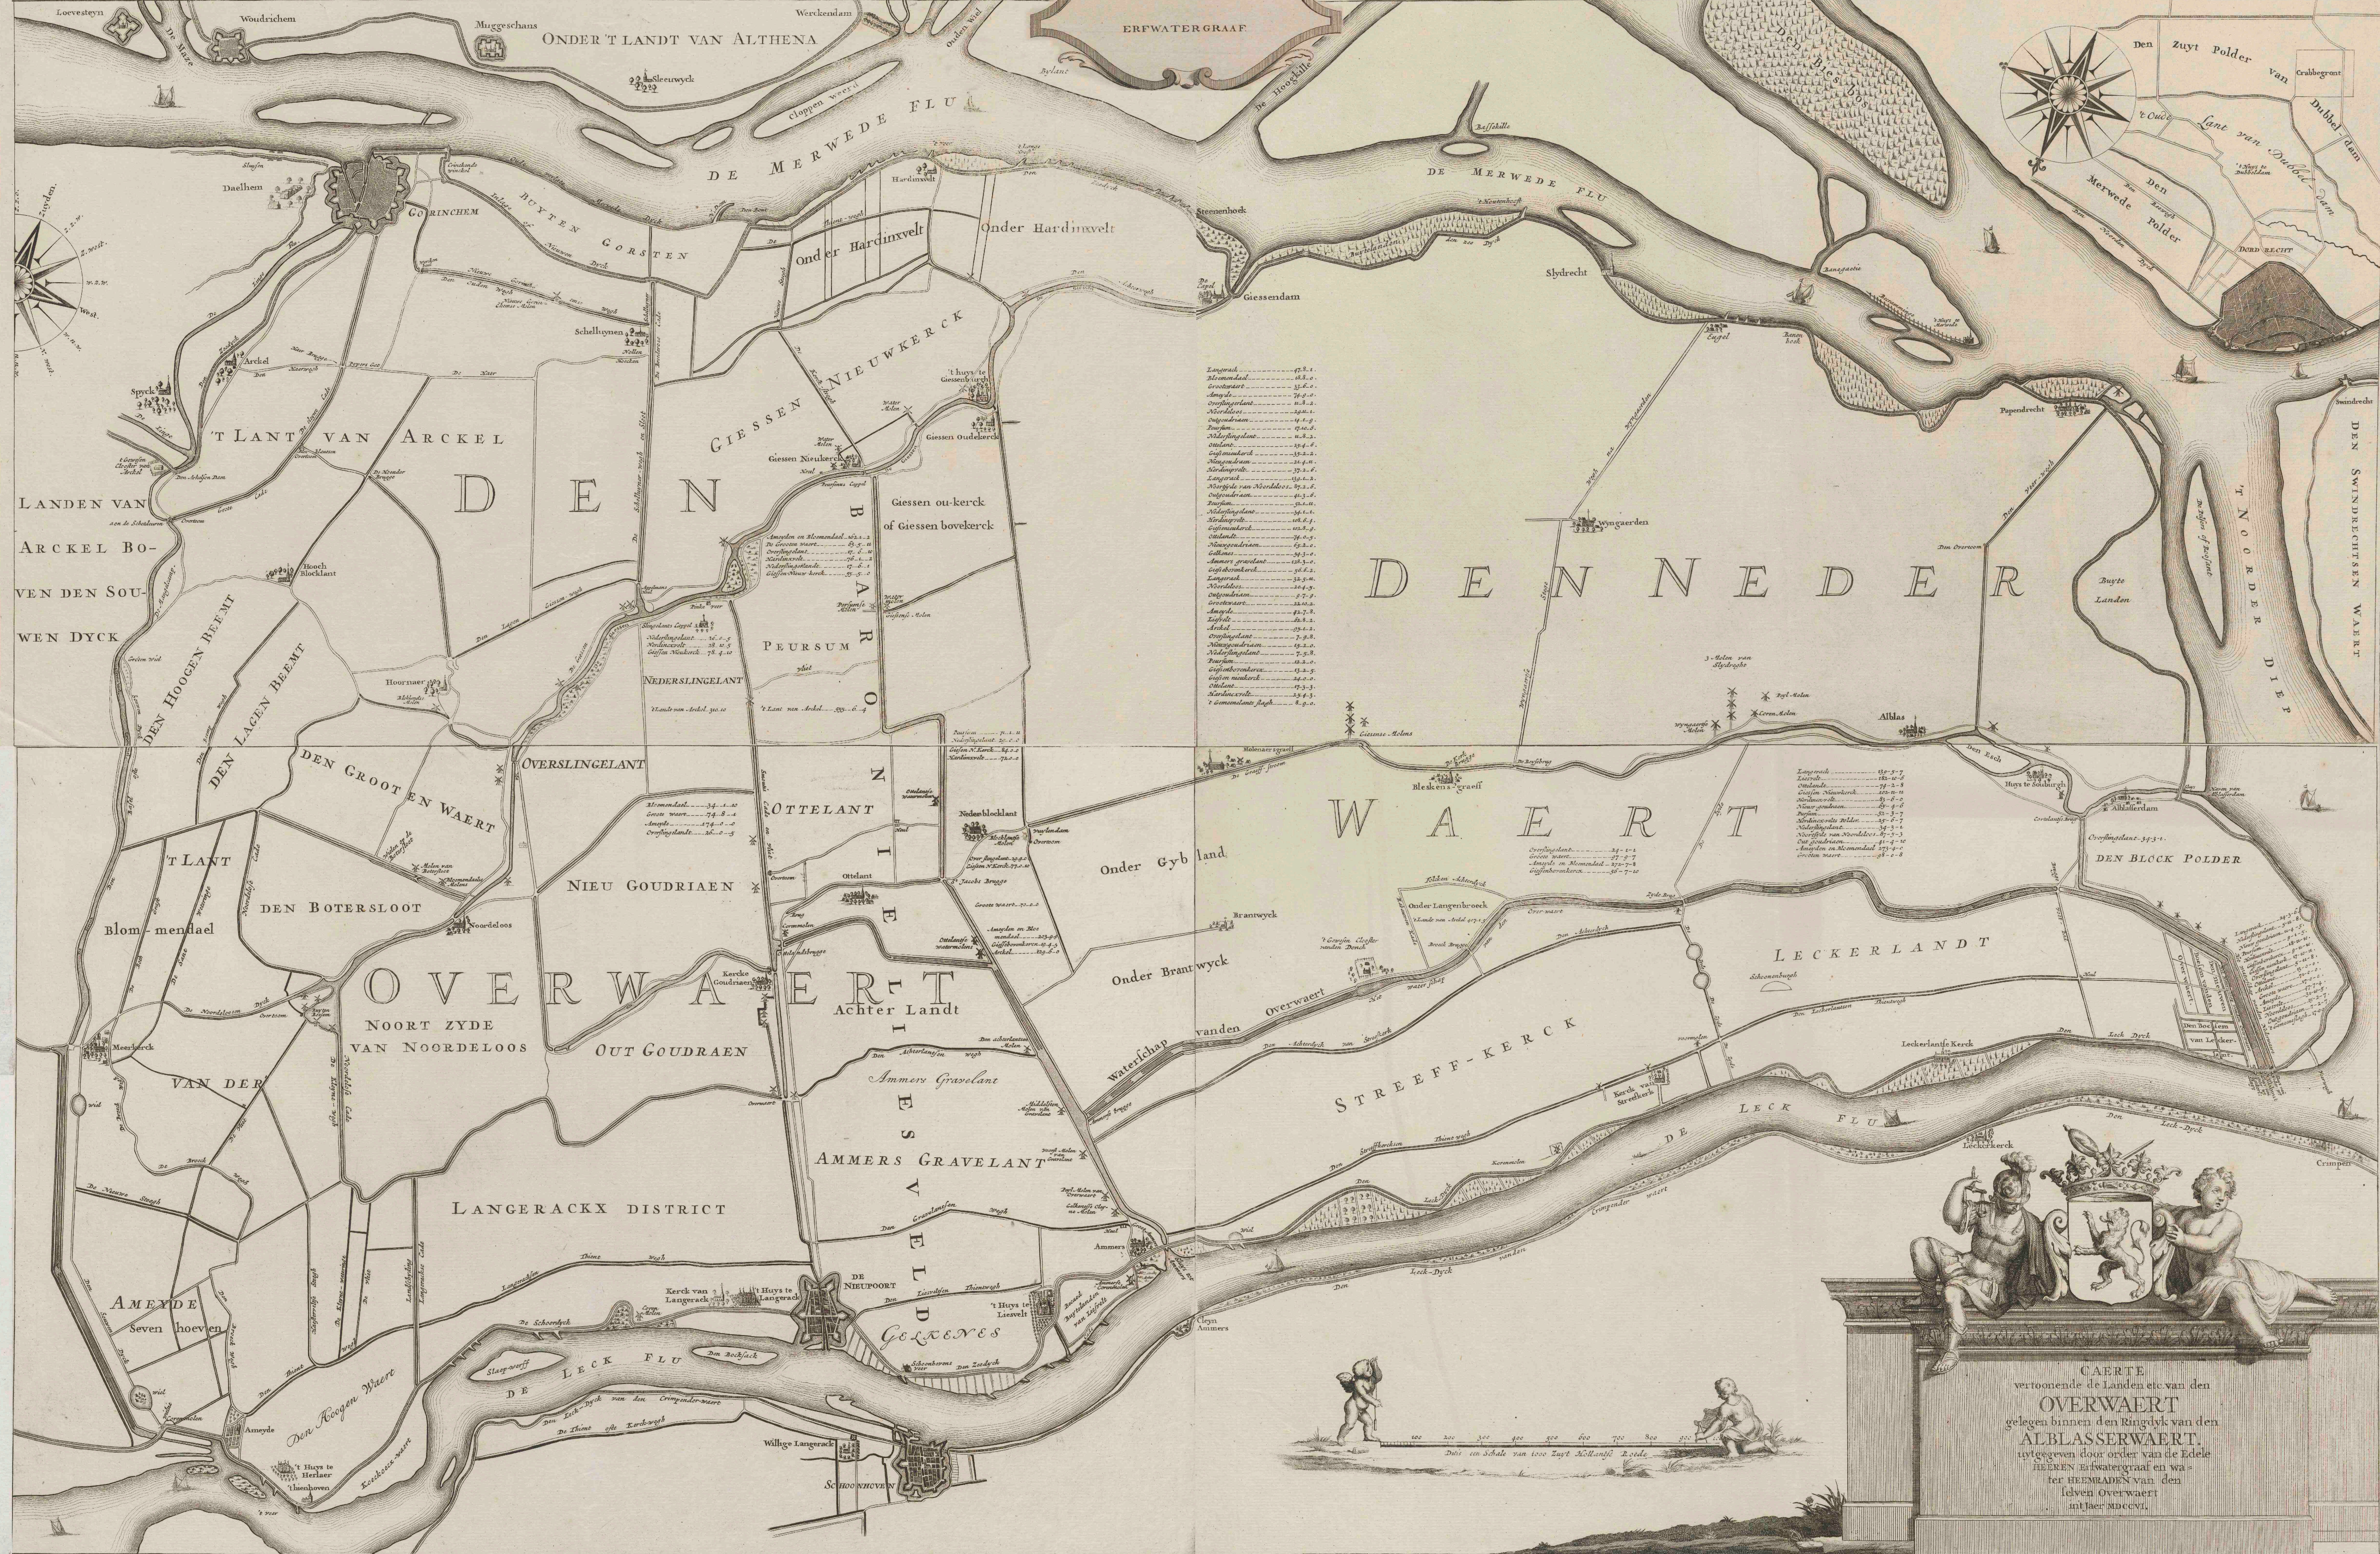

HET HEEMRAATSCHAP VAN DEN OVERWAERT GROOT 12728

MERGEN, GESTICHT BY HERTOG ALBRECHT VAN BEYEREN, A. 1366

CAARTE
vertoonde de Landen etc van den
OVERWAERT
gelegen binnen den Ringdyk van den
ALBLASSERWAERT,
vergeeven door order van de Edele
HEEREN Bisschopscraai en wa-
terheemraden van den
Overwaert
int'jaer 1700.