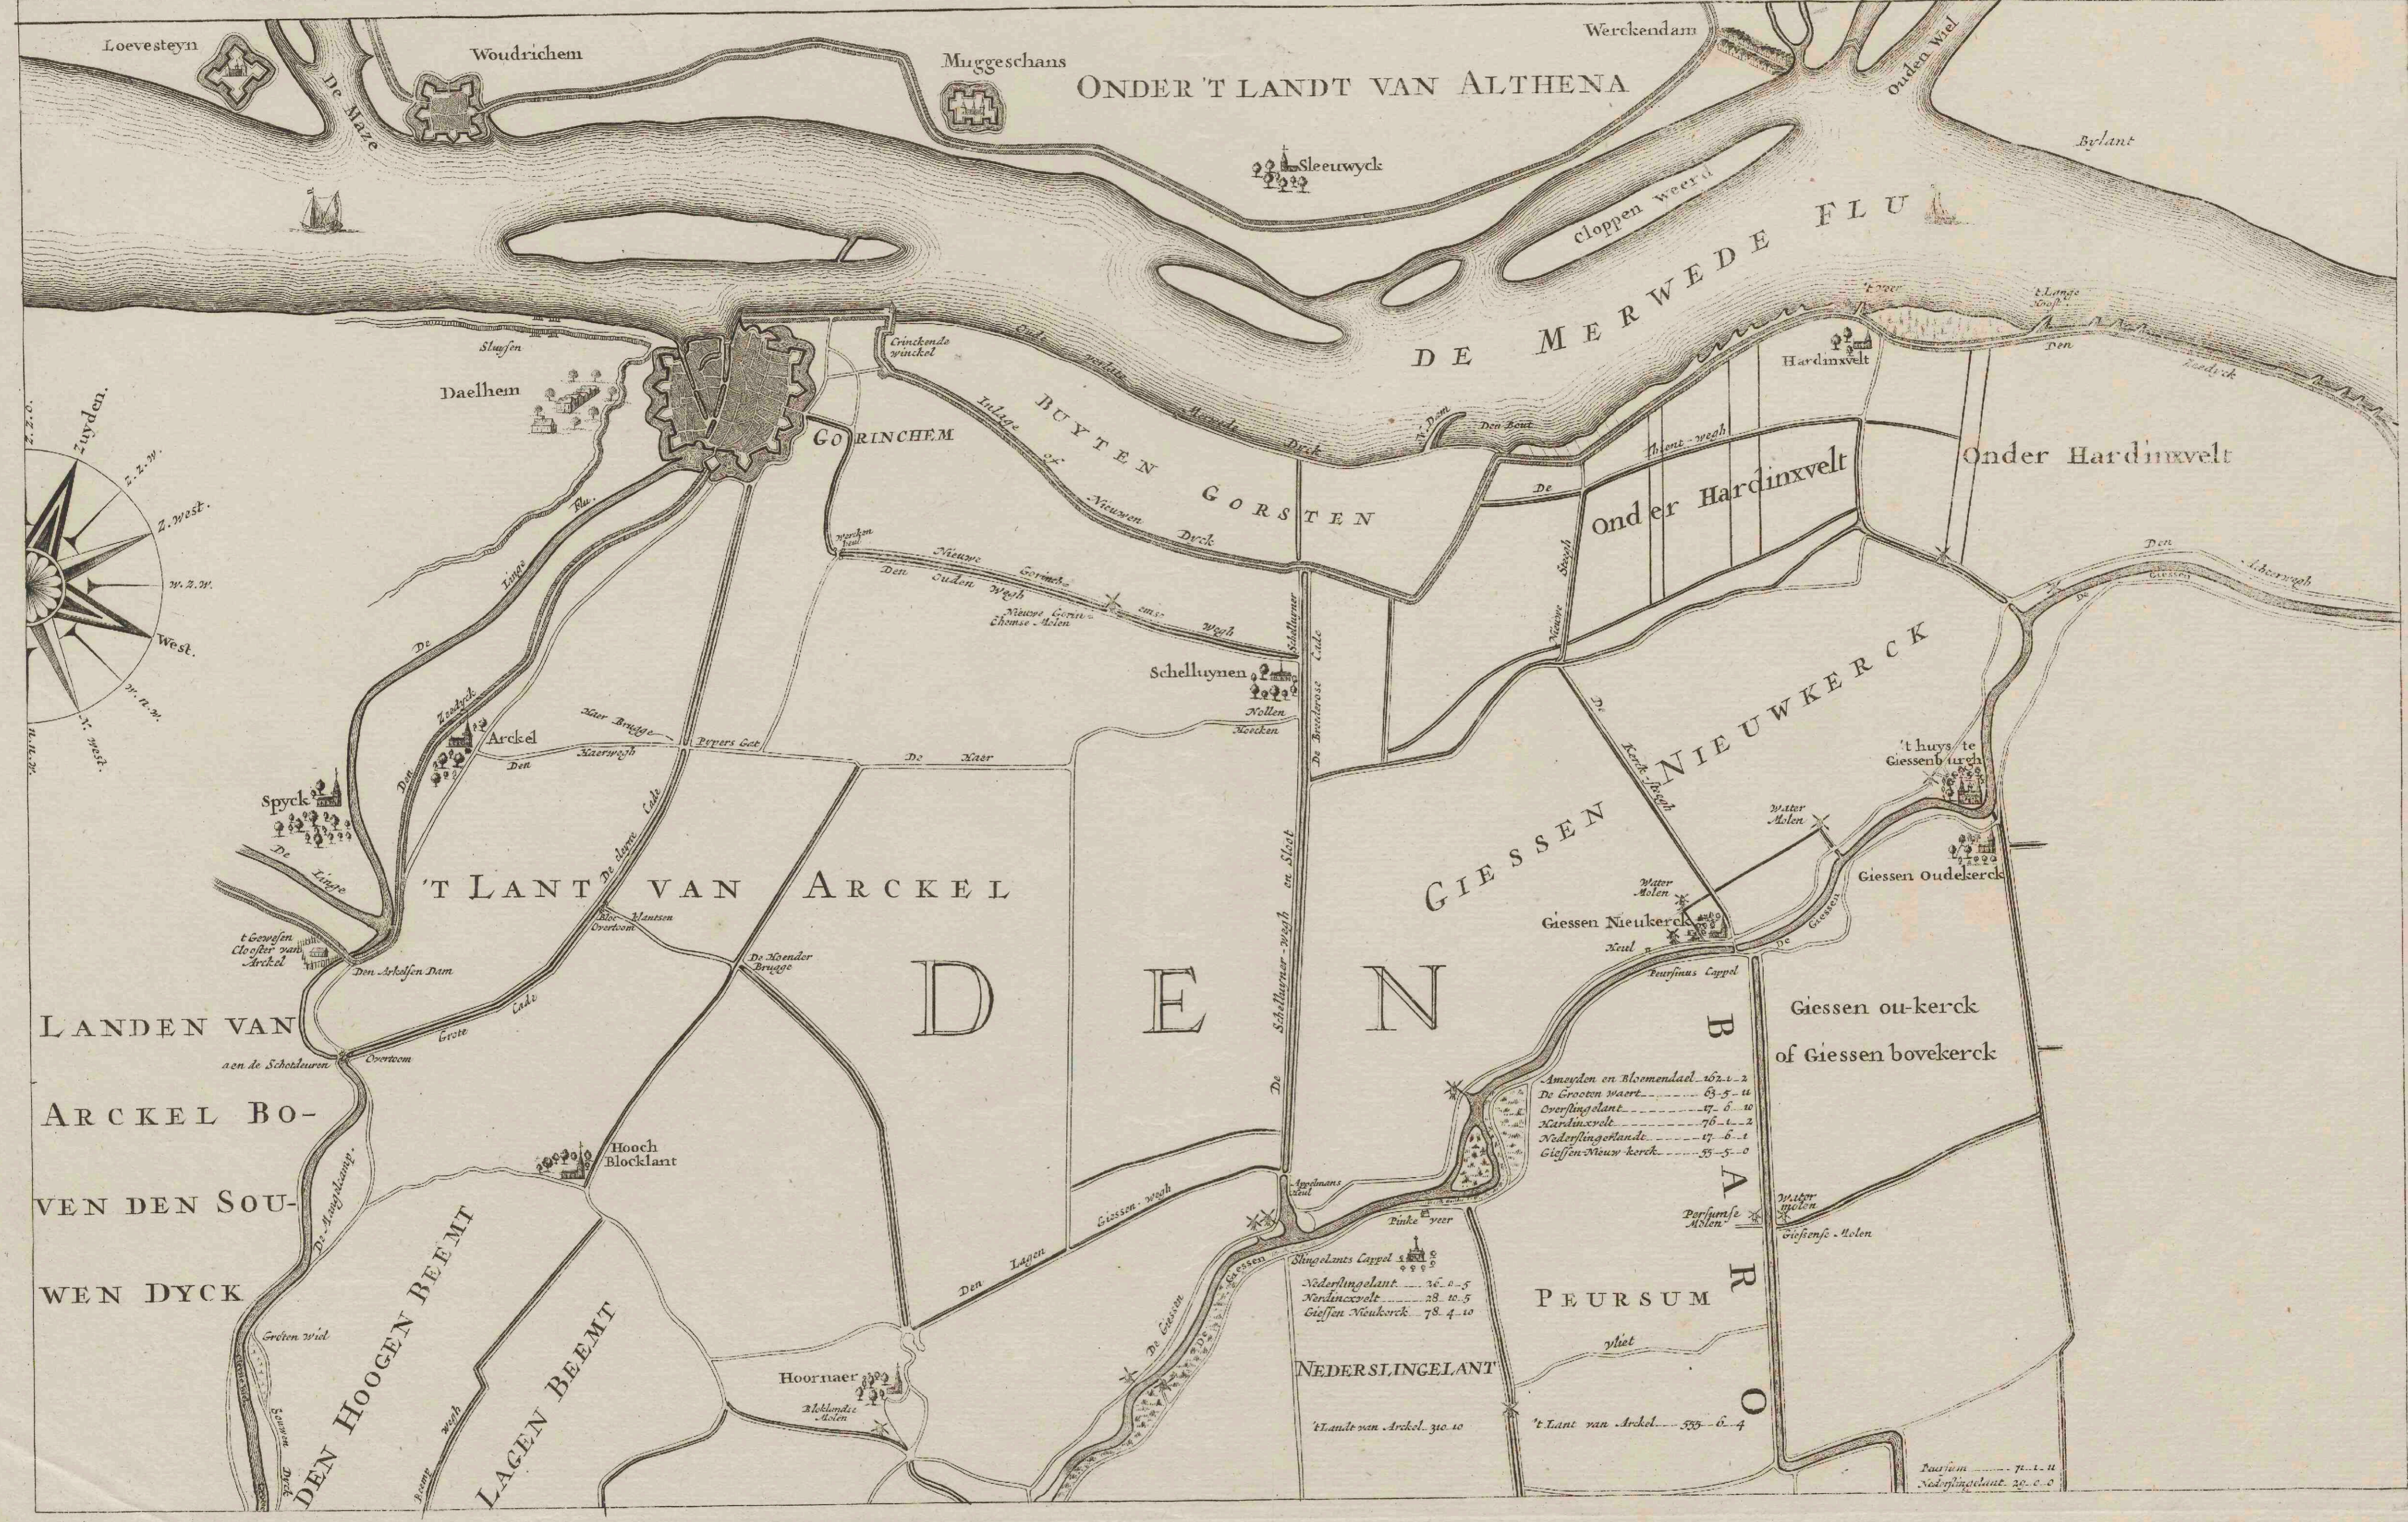

Biblioth. Rhen.-Traj.
d. d.
Vir. Cl. G. Moll.
MAPPE TERRESTRES
Sect. V. *Revisions*
Suppl.
14. *Revis.* Sept.
N°. 264. 5.

HET HEEMRAATSCHAP VAN DEN OVERWAART GROOT 12728 1/2

211.0

15P