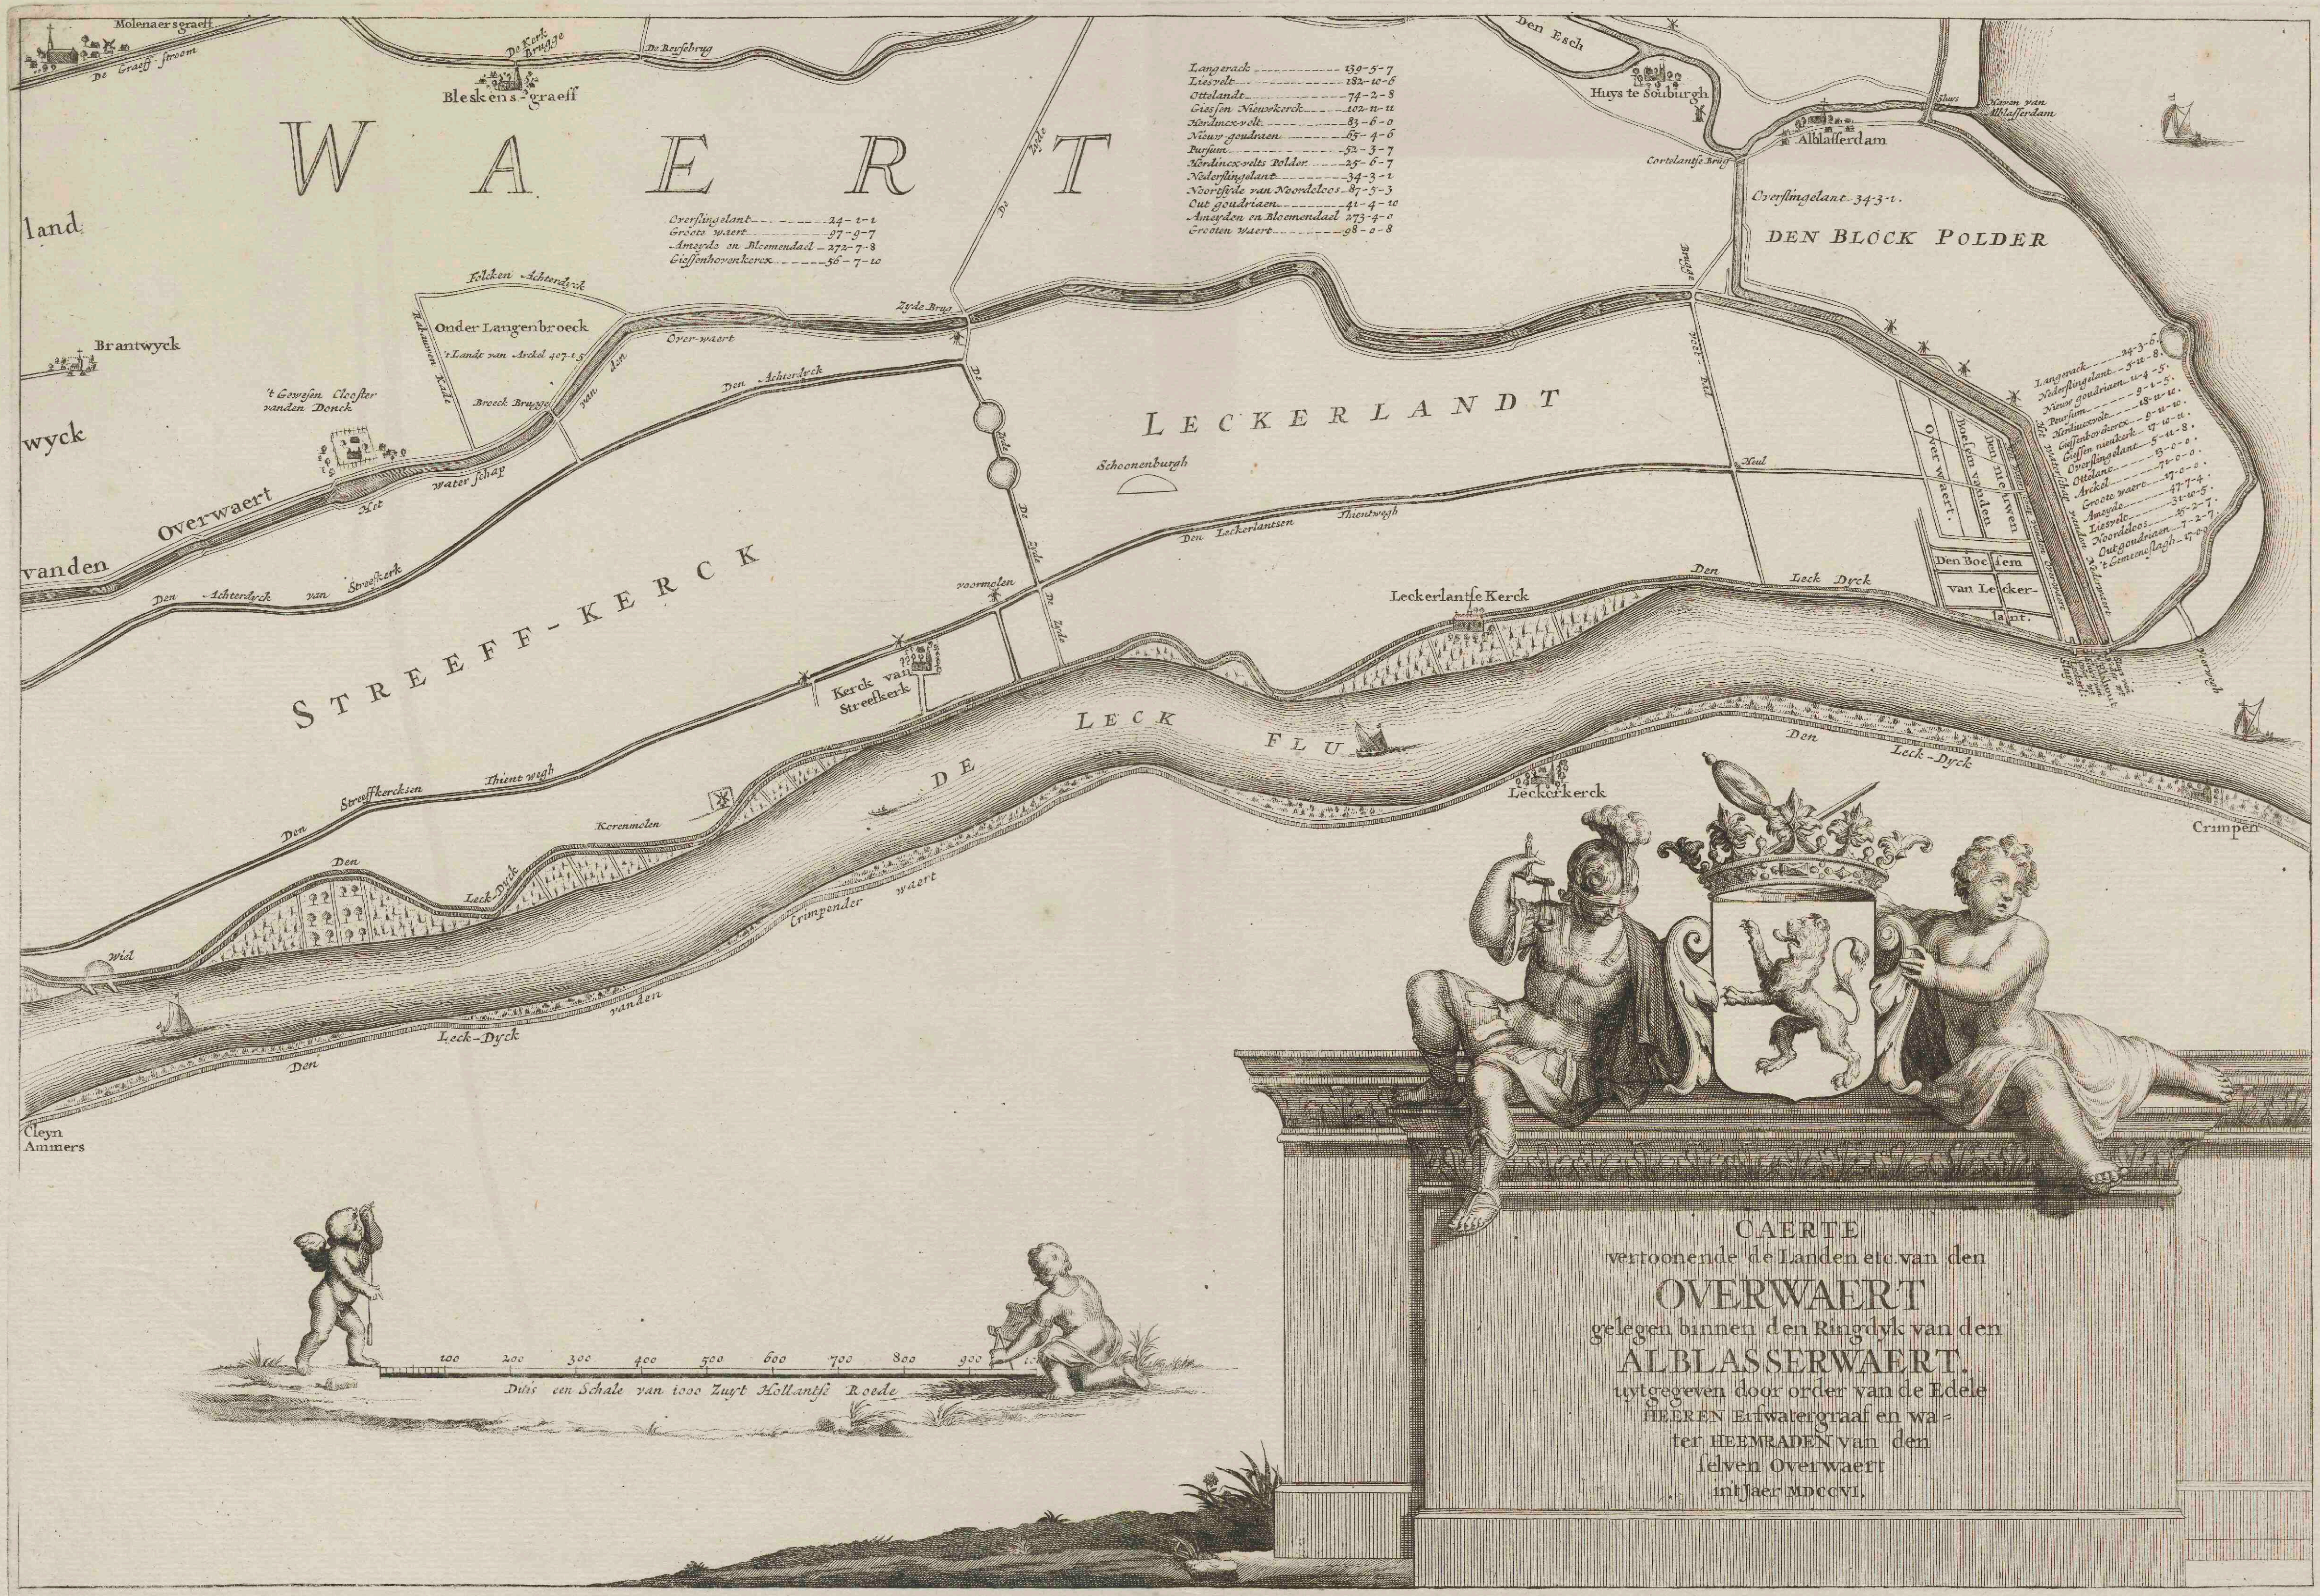

HET HEEMRAATSCHAP VAN DEN OVERWAERT GROOT 12728

MERGEN, GESTICHT BY HERTOG ALBRECHT VAN BEYEREN, A. 1366

CAARTE
vertoonde de Landen etc van den
OVERWAERT
gelegen binnen den Ringdyk van den
ALBLASSERWAERT,
vergeeven door order van de Edele
HEEREN Bisschopscraai en wa-
terheemraden van den
Overwaert
int'jaer 1700.