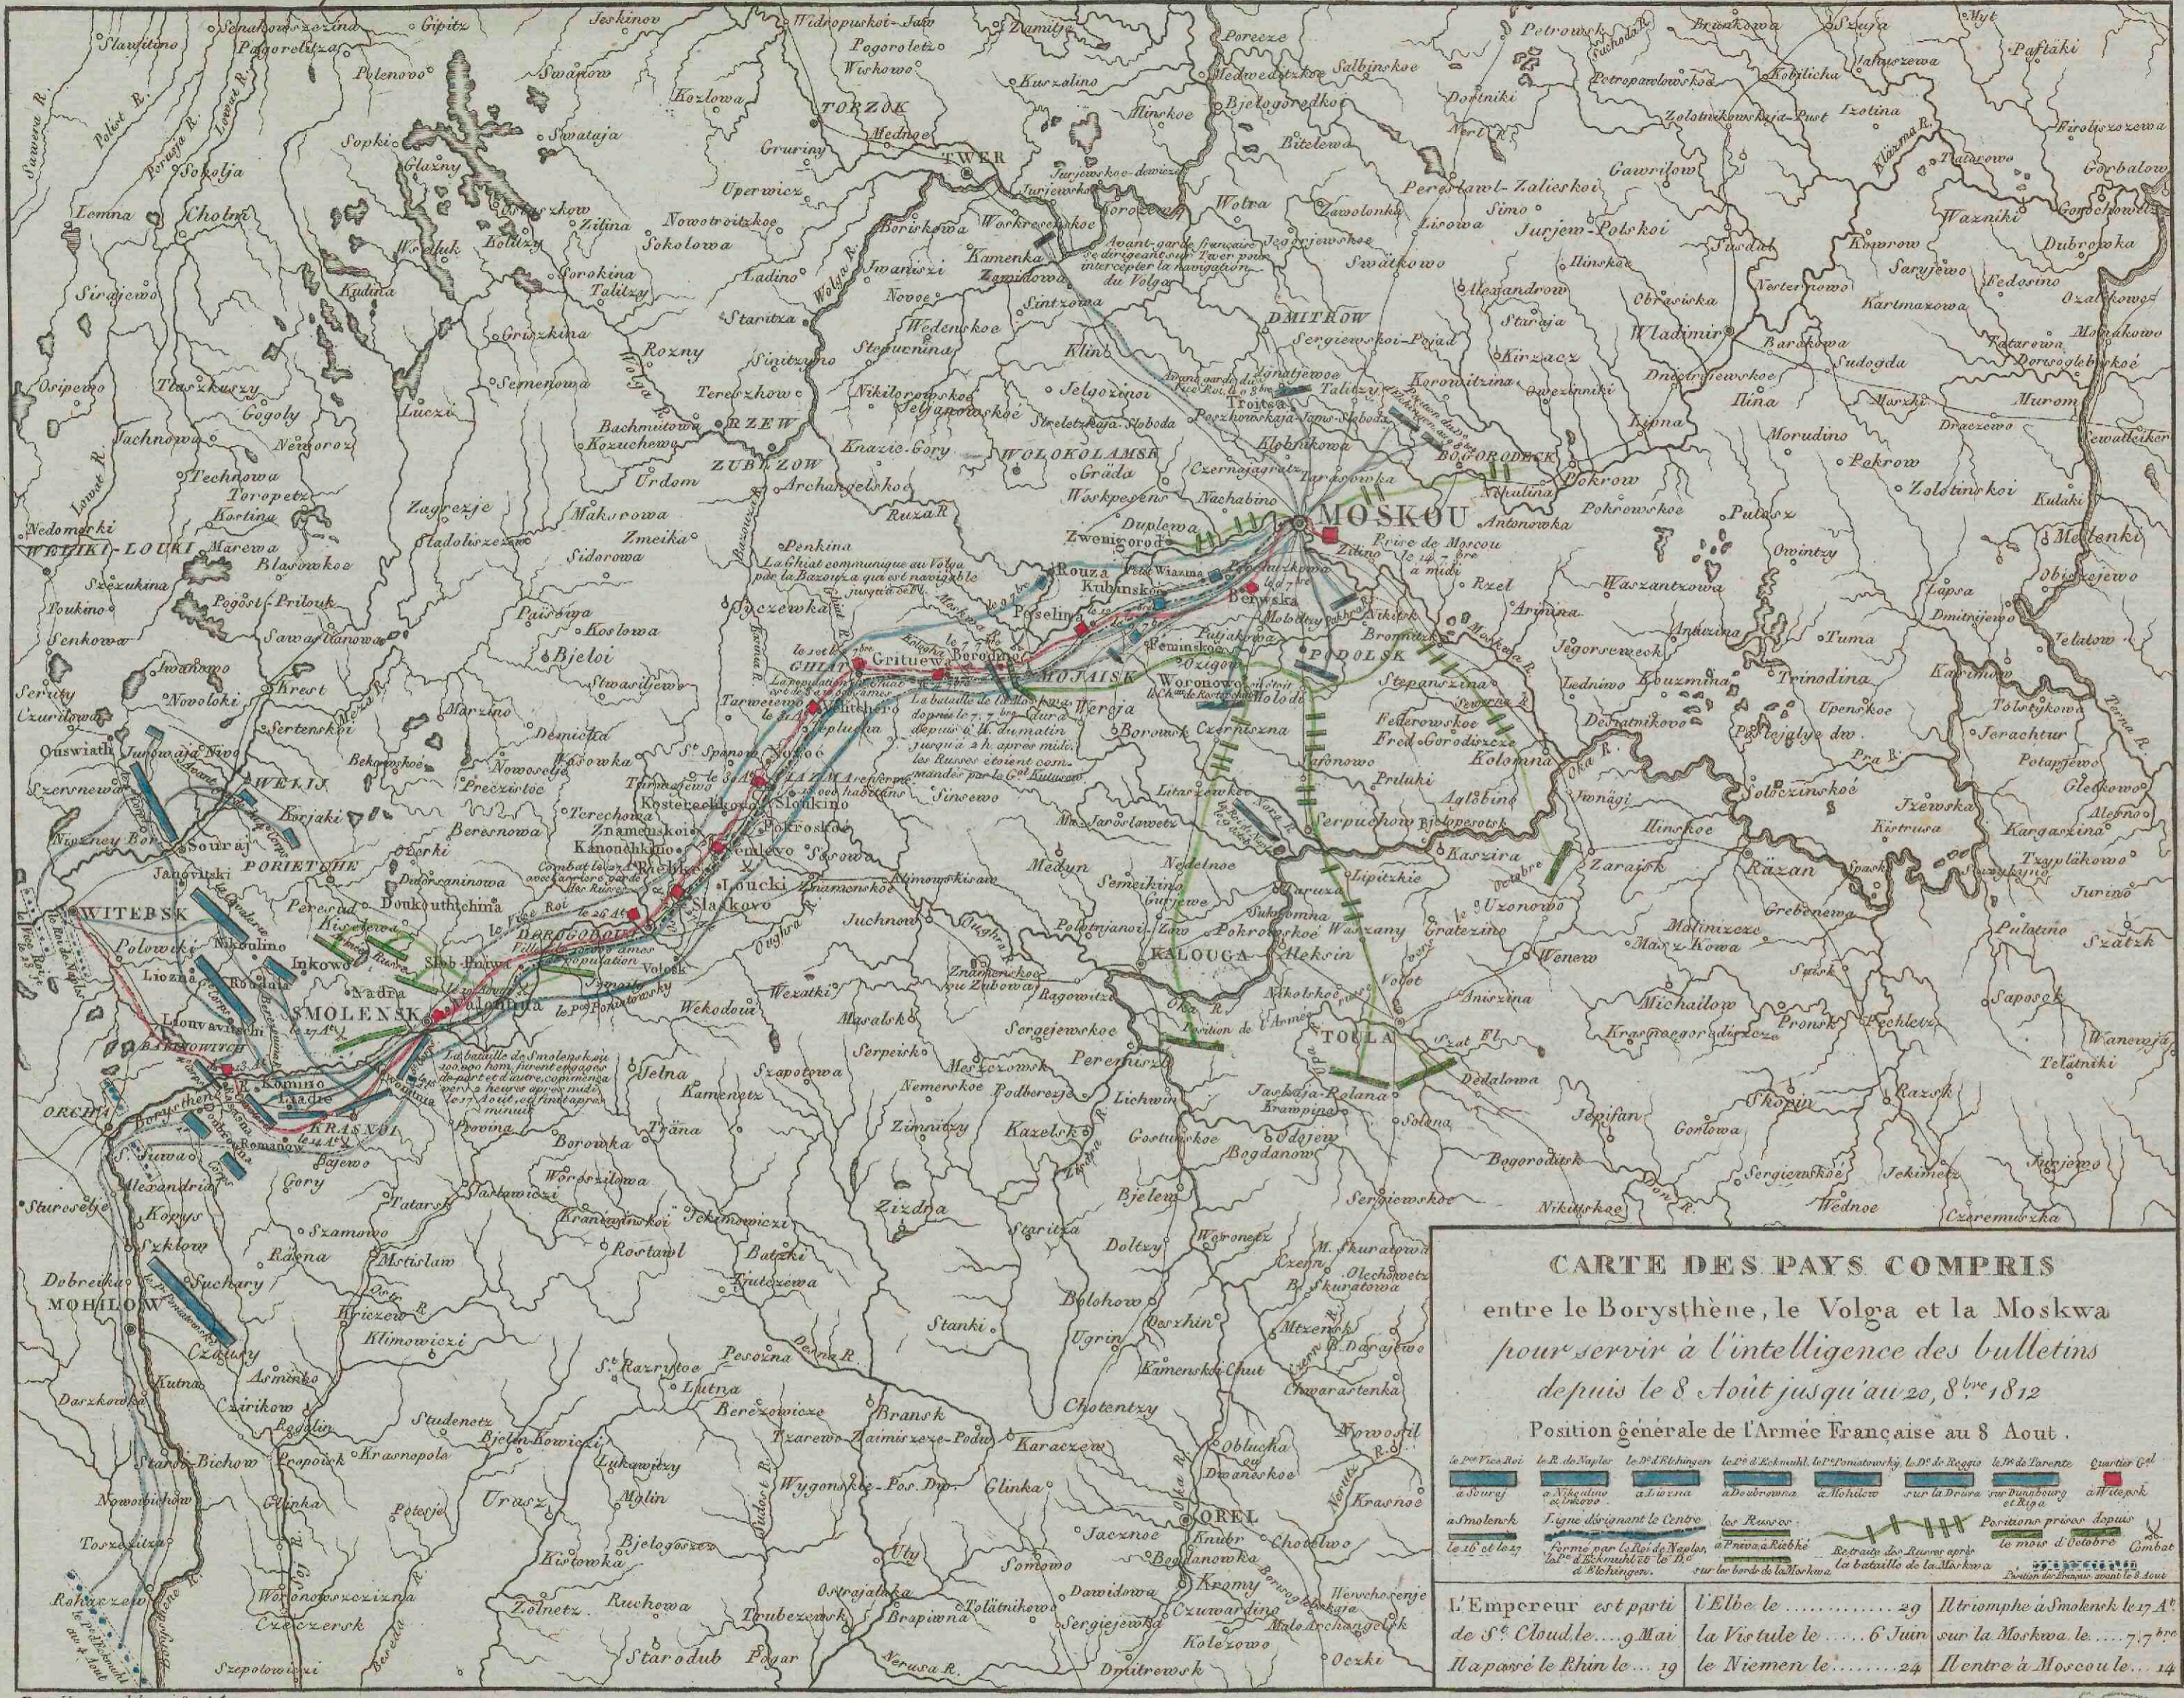

Tableau des opérations de la Grande Armée depuis le 8 Aout jusqu'au 20 8bre 1812 (marche de Smolensk à Moscou)

<https://hdl.handle.net/1874/290929>

Cahenau des Opérations de la Grande Armée depuis le 8. tout jusqu'au 20, 8^{bre} 1812. (Marche de Smolensk à Moscou)

Est. Henry, del. et Sculp.

Echelle en lieues de 25 au Degré.
0 10 20 30 40 50 60 lieues.

Distances de Smolensk à Moscou.
De Smolensk à Dorogoboy 20 lieues et demie, de Dorogoboy à Wiazma 18¹/₂, de Wiazma à Medyn 14¹/₄, de Medyn à Mojaïsk 15¹/₂, de Mojaïsk à Moscou 23¹/₂. (Total de Smolensk à Moscou 92 lieues)
(Distance de Moscou à S^t Petersburg 172¹/₄)