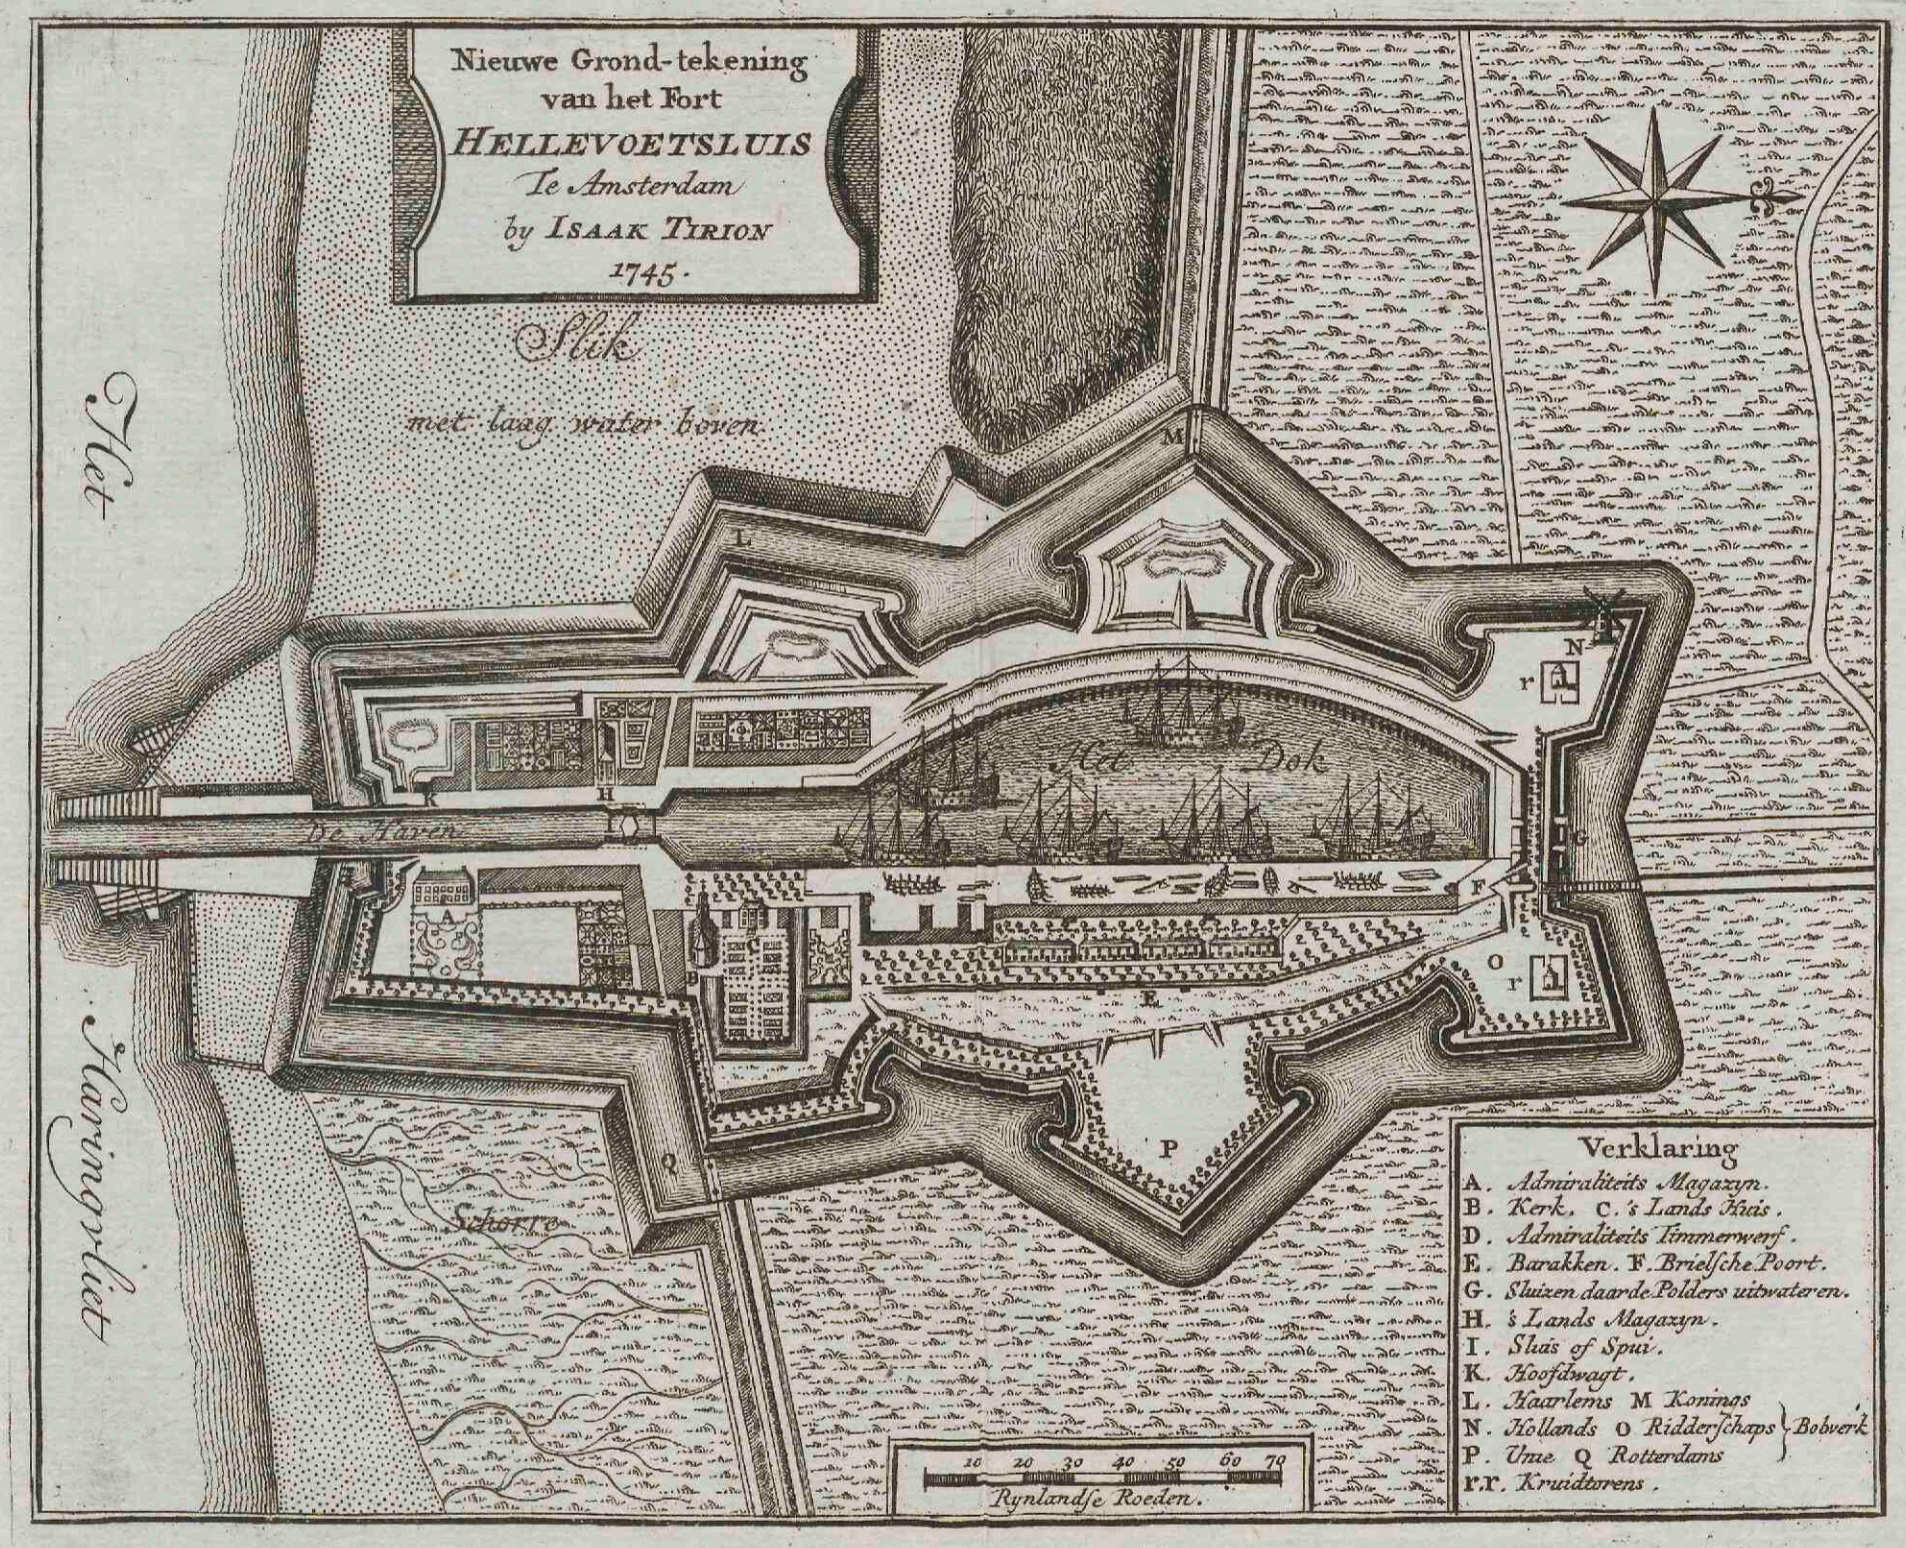

Nieuwe grond-tekening van het Fort Hellevoetsluis

<https://hdl.handle.net/1874/291246>

Biblioth. Rhen.-Traj.
 d. d.
 Vir Cl. G. Moll.
 MAPPAE MILITARES
 Sect. III.
S. Belg. Sept.
 N^o. 30.

656