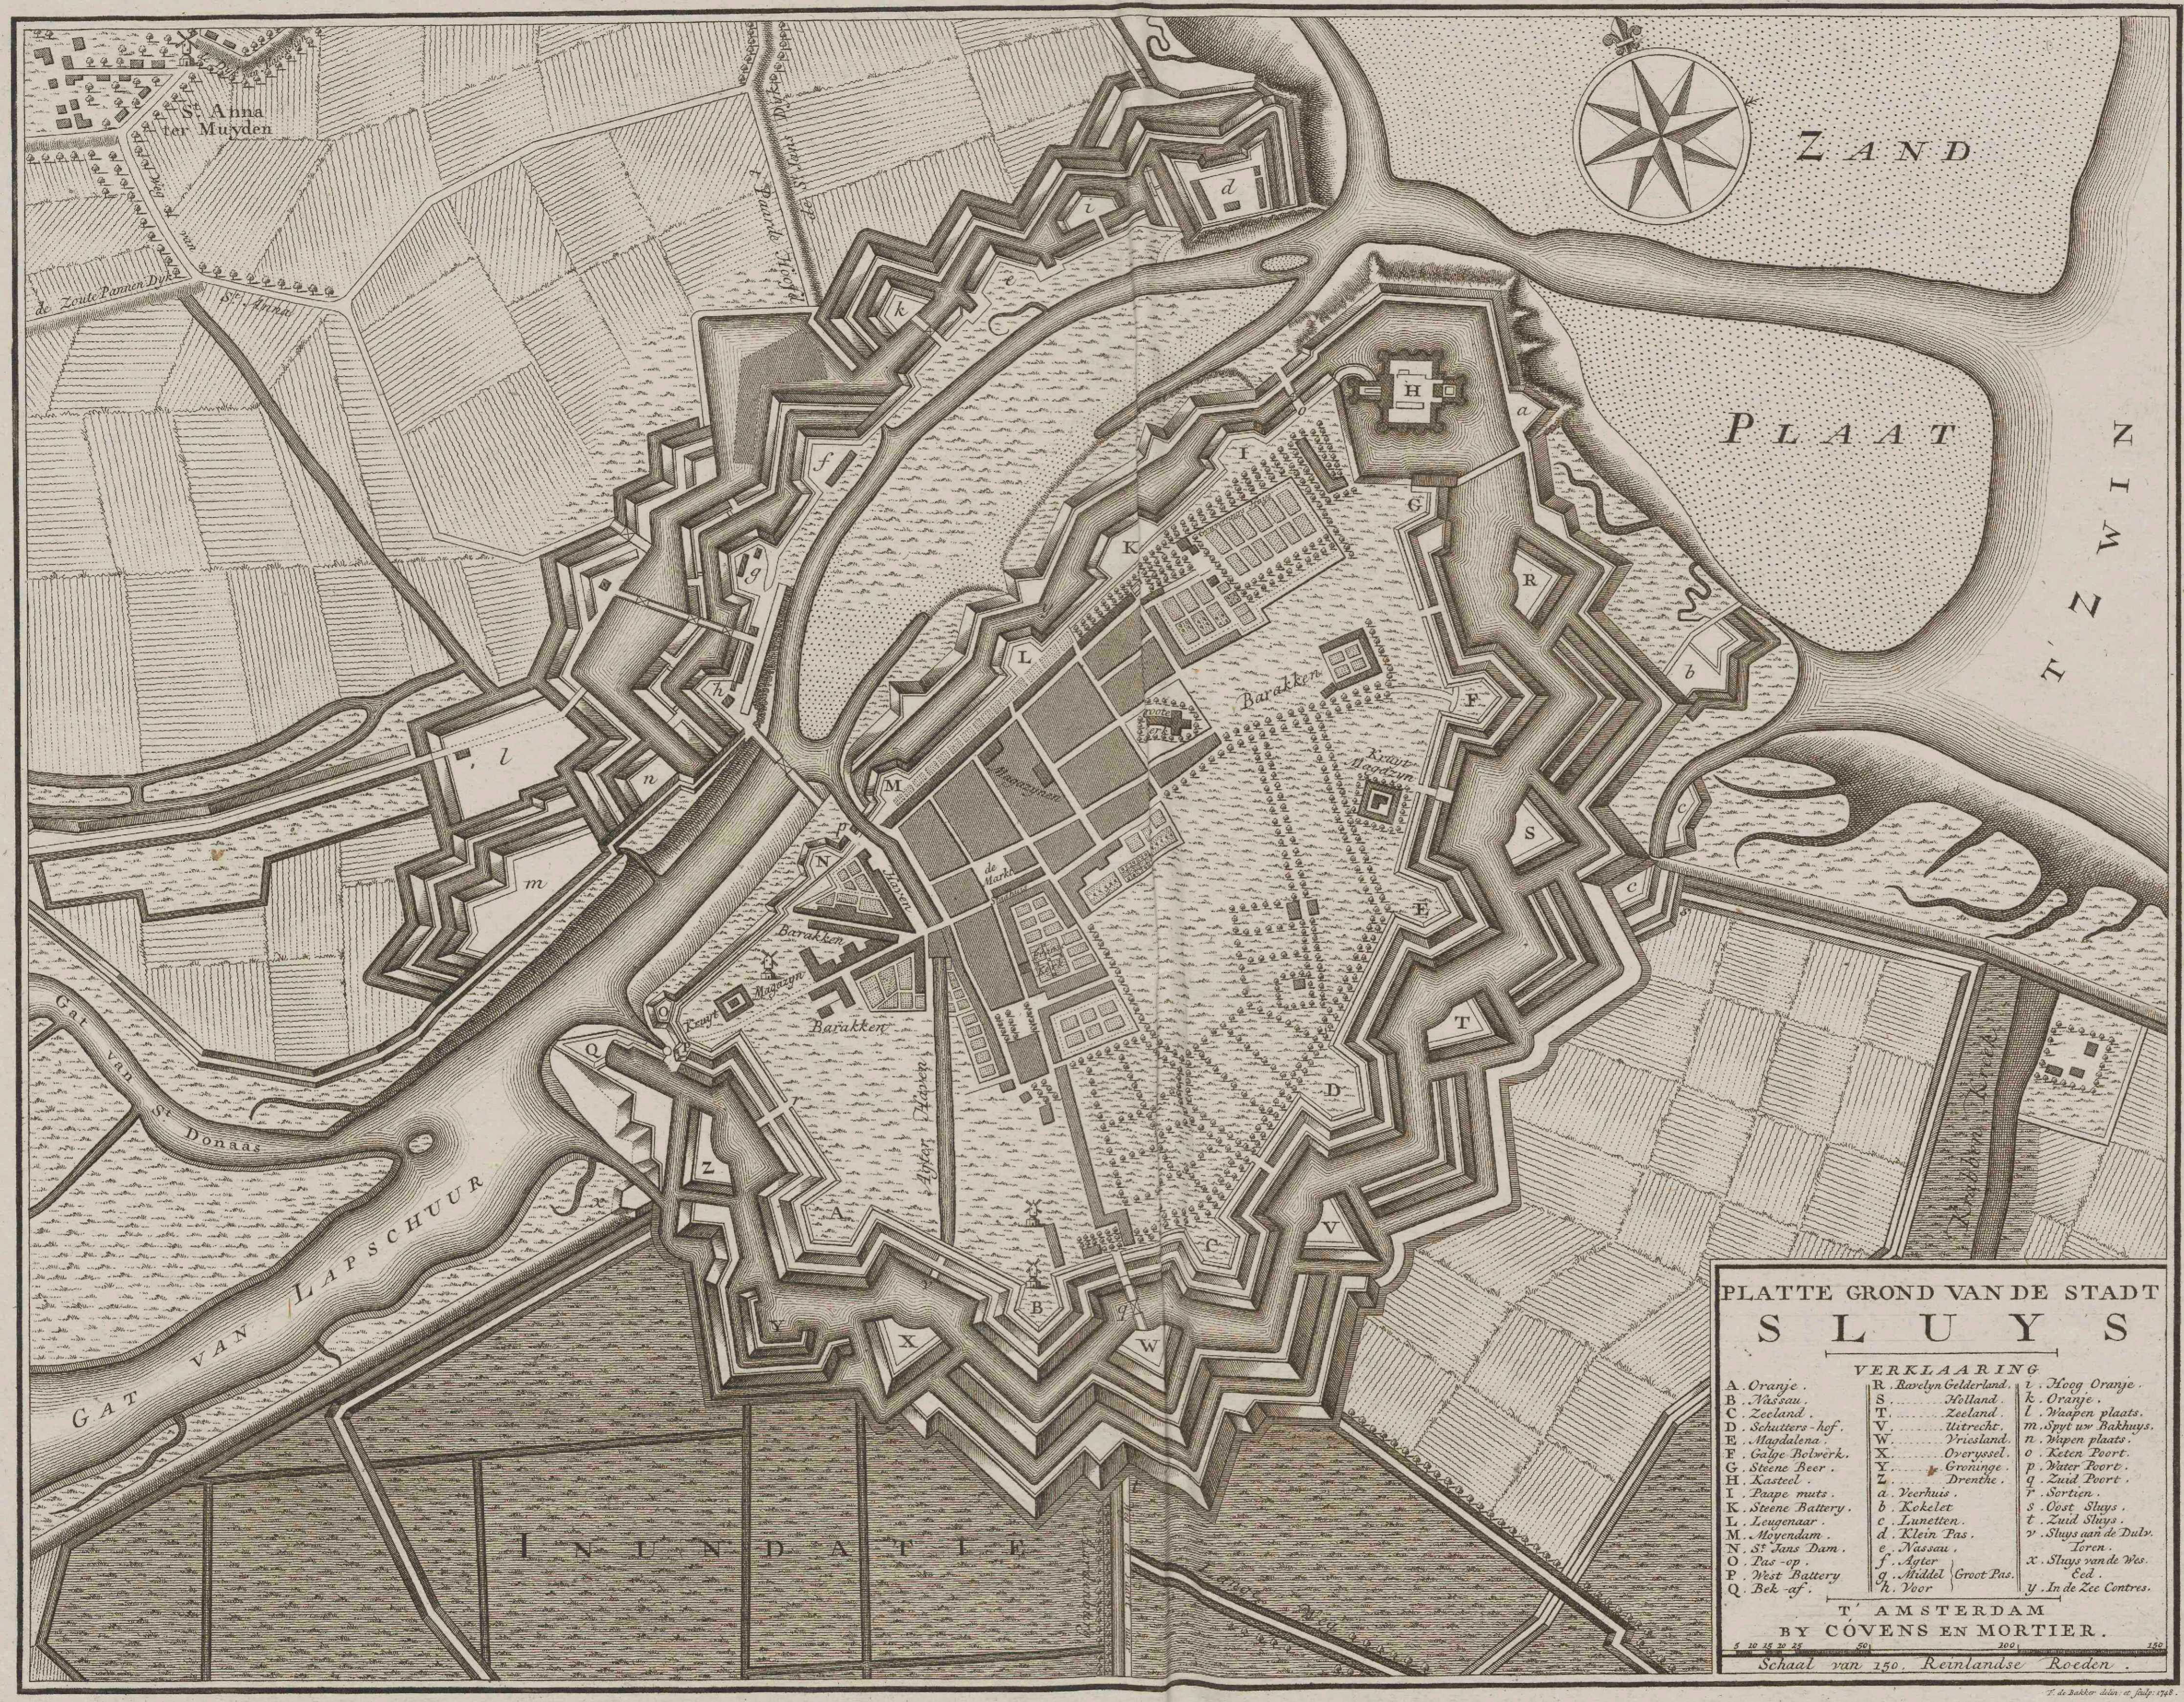

Plan de la Ville d l'Ecluse en Flandre

<https://hdl.handle.net/1874/291253>

Biblioth. Rhen.-Traj.
 d. d.
 Vir. Cl. G. Moll.
 MAPPAE MILITARES
 Sect. III.
 N. 82.

PLAN DE LA VILLE DE L'ECLUSE EN FLANDRE.

PLATTE GROND VAN DE STADT
SLUYS

VERKLAARING

A. Oranje.	R. Baveln Gelderland.	z. Hooy Oranje.
B. Nieuw.	S. Holland.	k. Oranje.
C. Zeeland.	T. Utrecht.	l. Wapen plaats.
D. Schutters-hof.	V. Vriesland.	m. spyt uw Bakhuis.
E. Magdalena.	W. Overijssel.	n. Wapen plaats.
F. Gelyc Belwerk.	X. Groninge.	o. Katen Poort.
G. Steene Beer.	Y. Drenthe.	p. West Poort.
H. Kasteel.	a. Veerhuis.	q. Zuid Poort.
I. Baape nuts.	b. Kokelet.	r. Sorten.
K. Steene Battery.	c. Lanctien.	s. Oost Sluys.
L. Leuyenaar.	d. Klein Pas.	t. Zuid Sluys.
M. Noyendam.	e. Nissau.	v. Sluys van de Duls.
N. St. Jans Dam.	f. Agter.	Teron.
O. Pas op.	g. Middel Groot Pas.	x. Sluys van de Wes.
P. West Battery.	h. Noer.	y. In de Zee Centres.
Q. Bek of.		