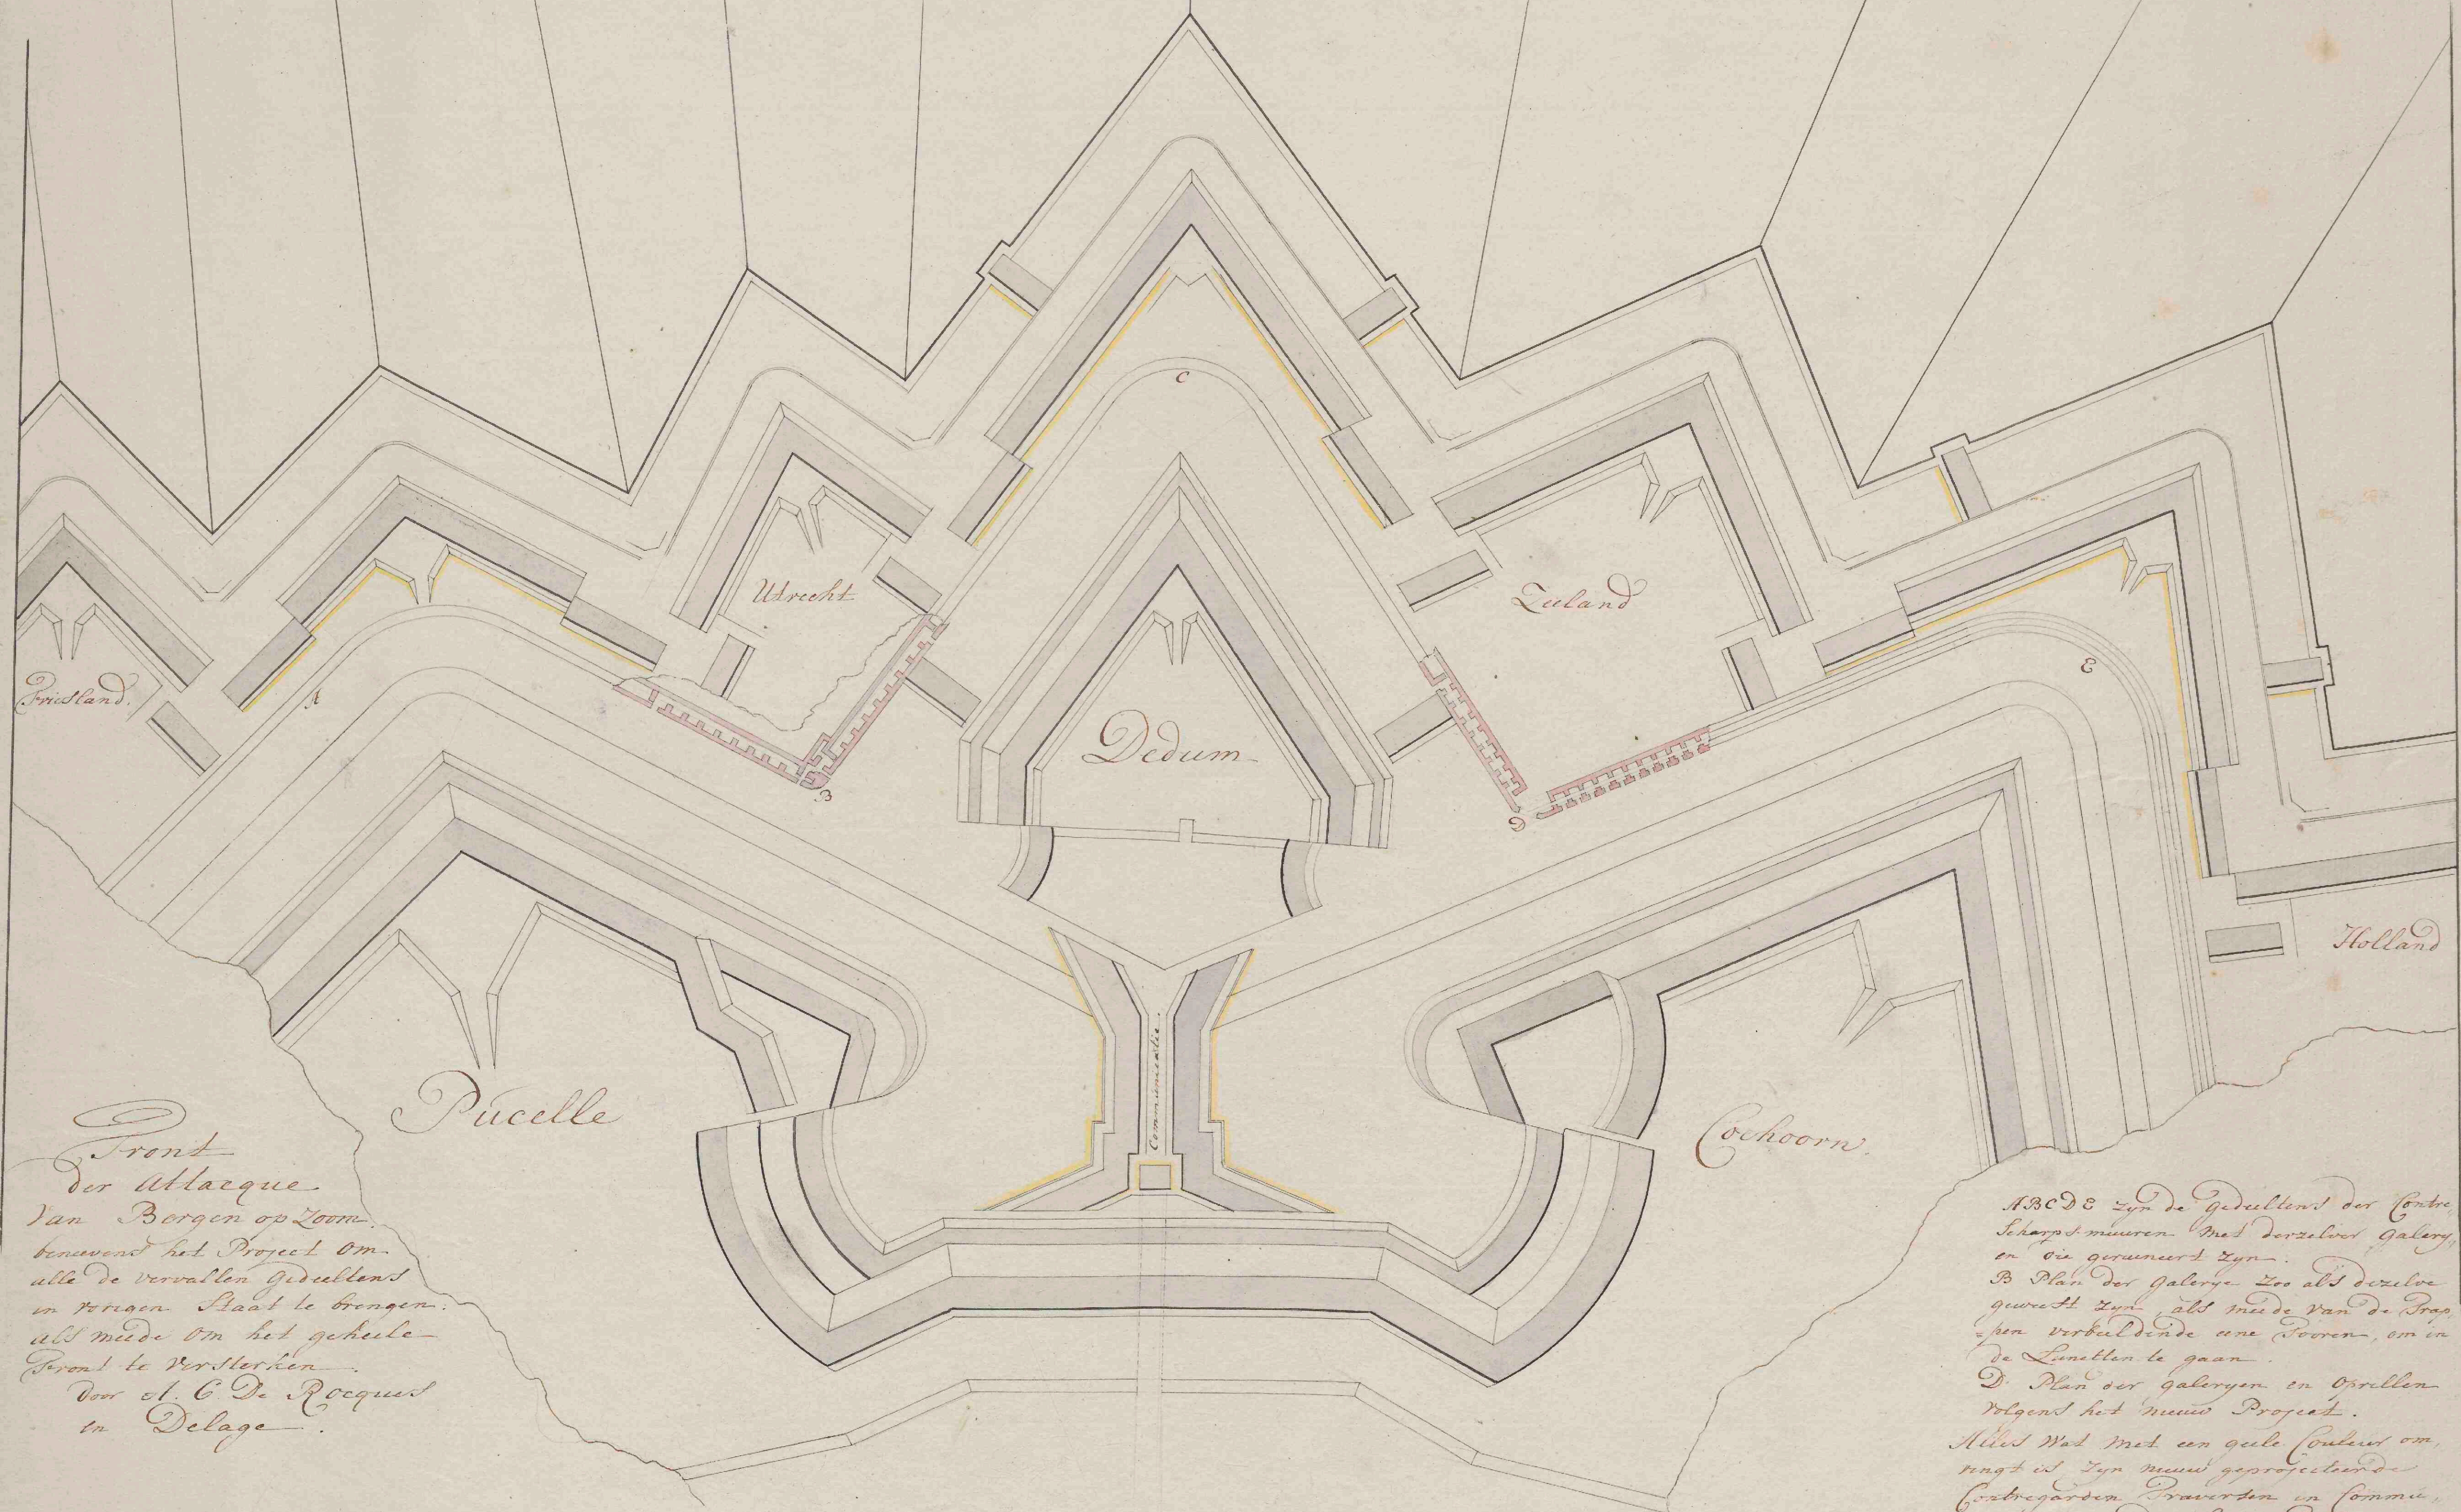

Front der attaque van Bergen op Zoom, beneevens het project om alle de vervallen gedeeltens in vorigen staat te brengen; als meede om het geheele front te versterken

<https://hdl.handle.net/1874/291322>

Front
 der Attacke.
 Van Bergen op Zoom.
 benevend het Project om
 alle de vervallen gedeelten
 in vroege Staat te brengen.
 als mede om het geheele
 Front te versterken.
 Door et. C. De Roque
 in Delage.

A, B, C, D zijn de gedeelten der Oude
 Scherp muren met dertelooft Gallery
 en die geruueert zijn.
 B Plan der Gallery. Zoo als dezelve
 geweest zijn als mede van de Fran-
 sen verbuldeide ene Poorten, en in
 de Lunetten te gaan.
 D Plan der galeryen en Orellen
 volgens het nieuw Project.
 Alles med med een gele Couleur om
 nigt is zijn nieuw geprojecteide
 Costegarden, Traversen en Somme-
 nialie voor de Fortie Bullenuid.