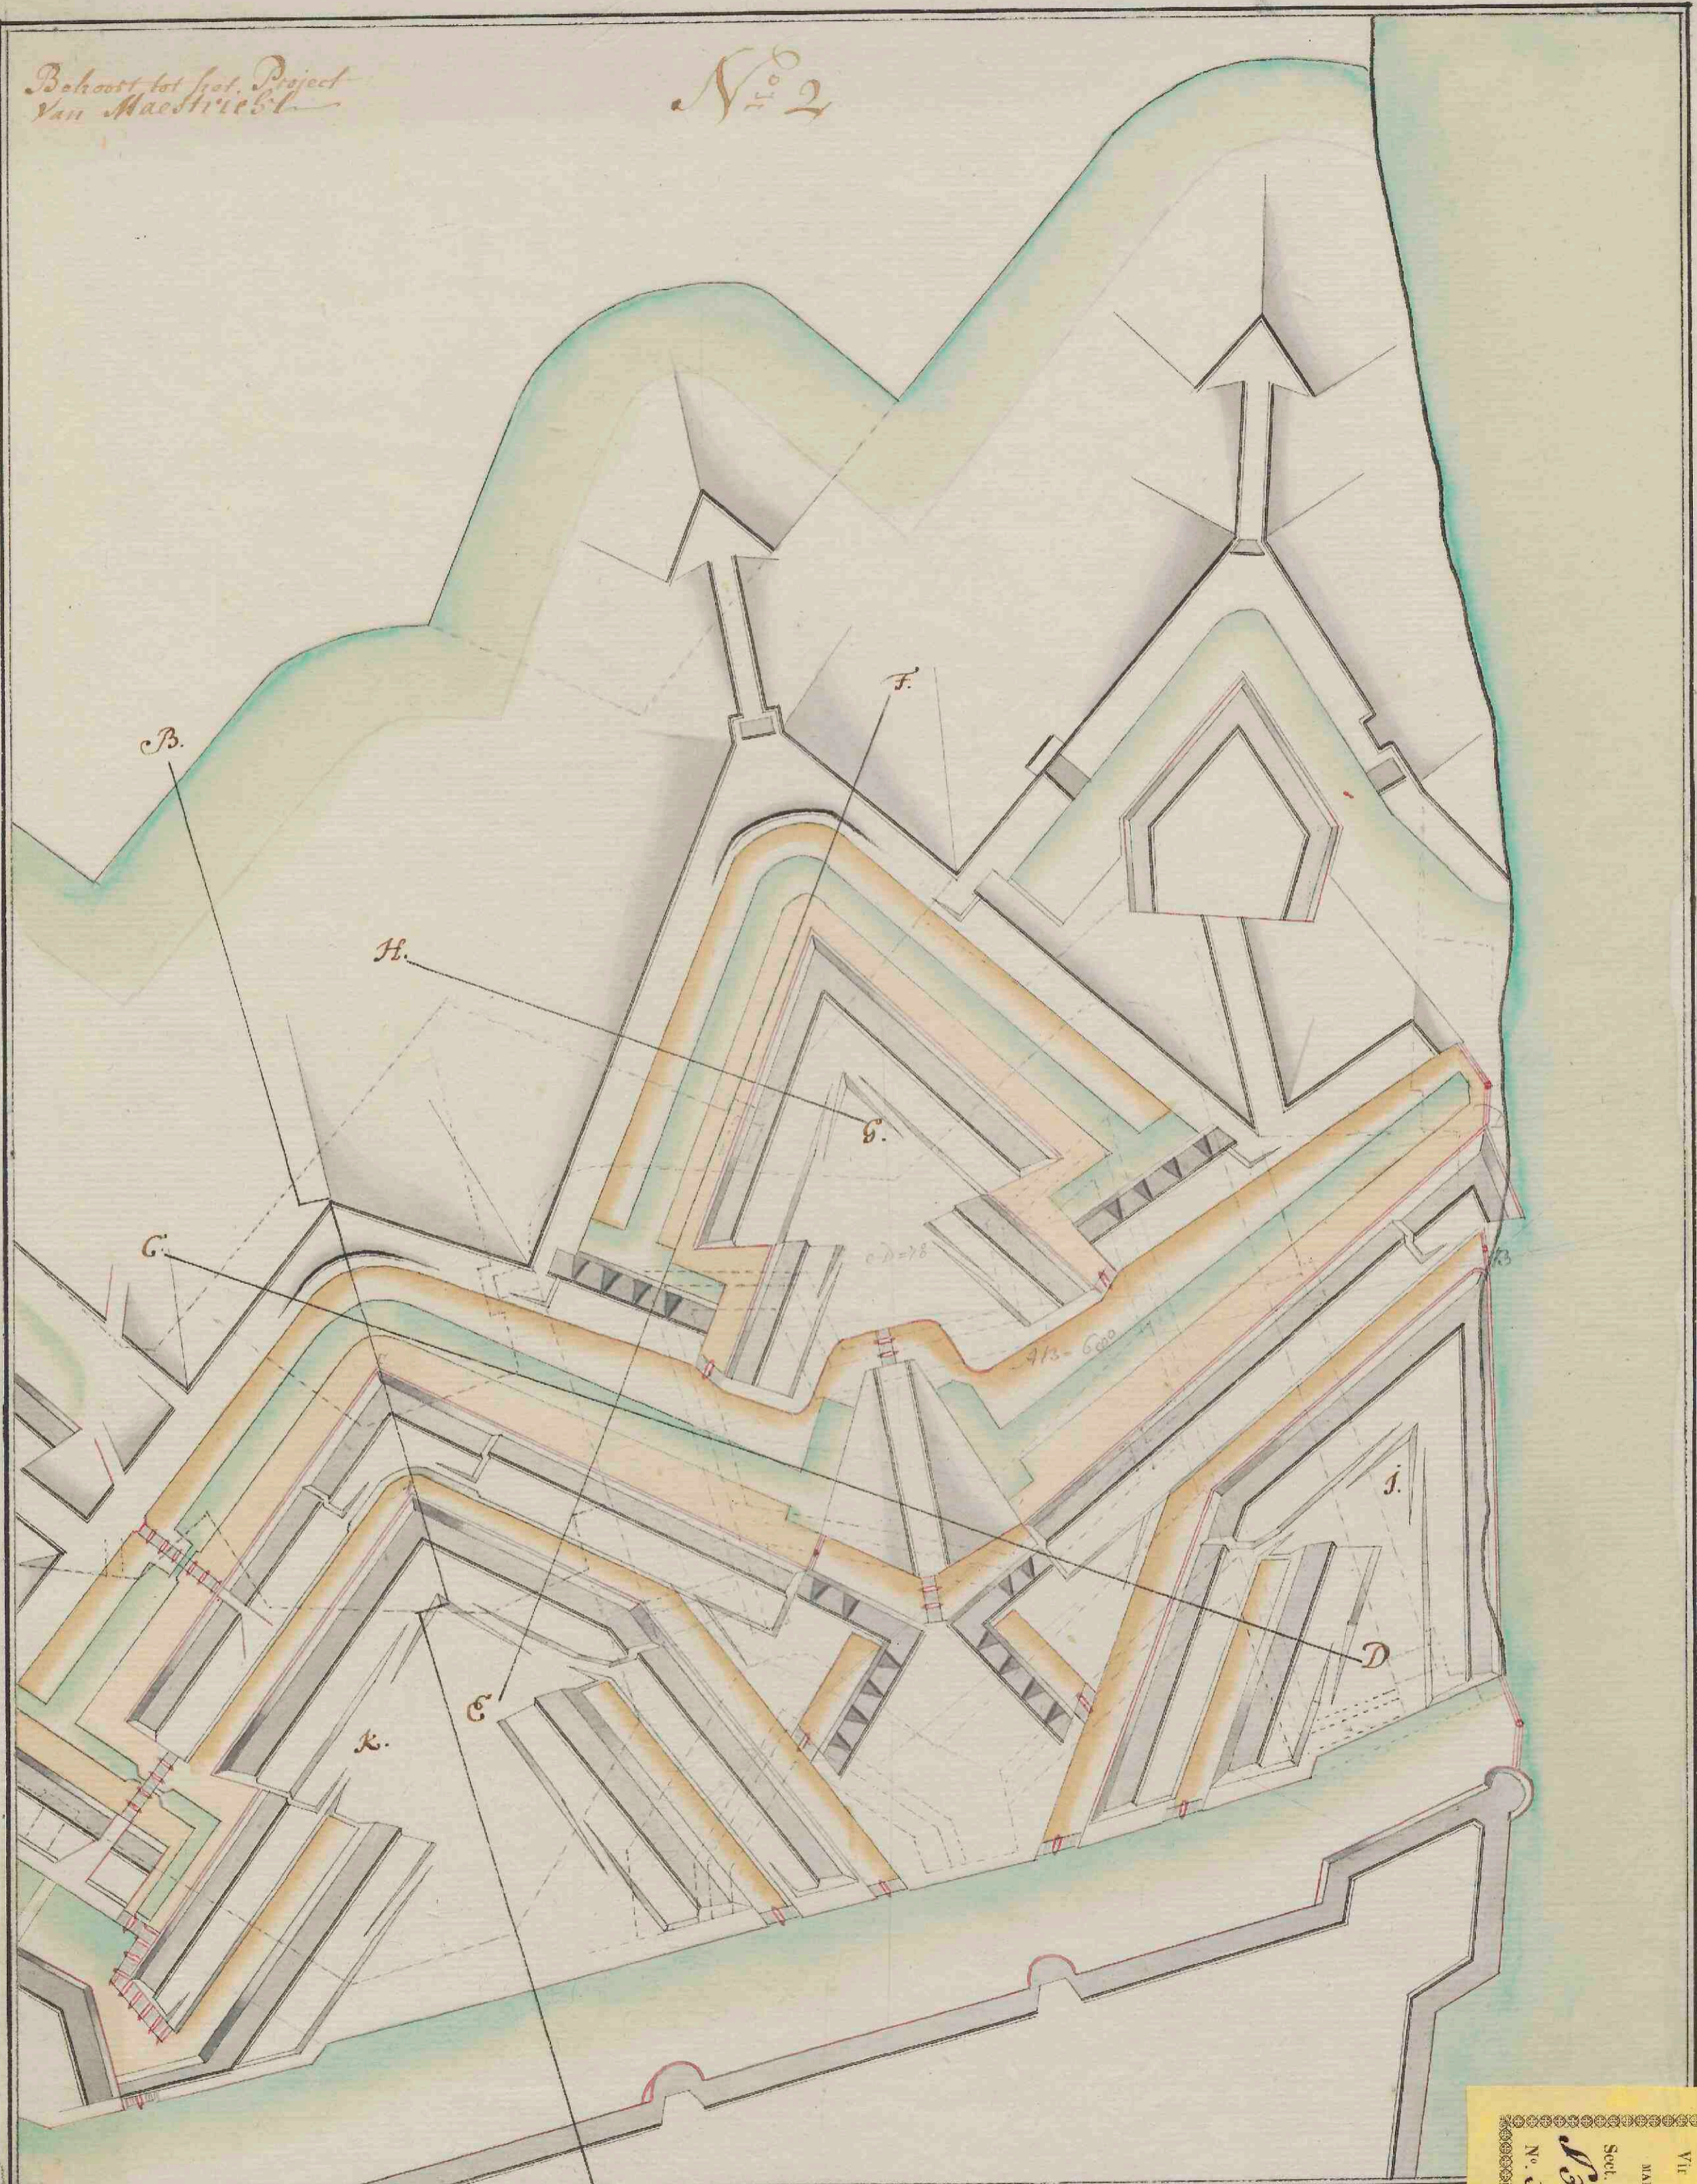

[Plan voor aanpassing van de vesting Maastricht aan de noordzijde van de Maas volgens het Project van Colonel C. Du Moulin]

<https://hdl.handle.net/1874/291693>

Behoort tot het Project
van Maestricht

N^o 2