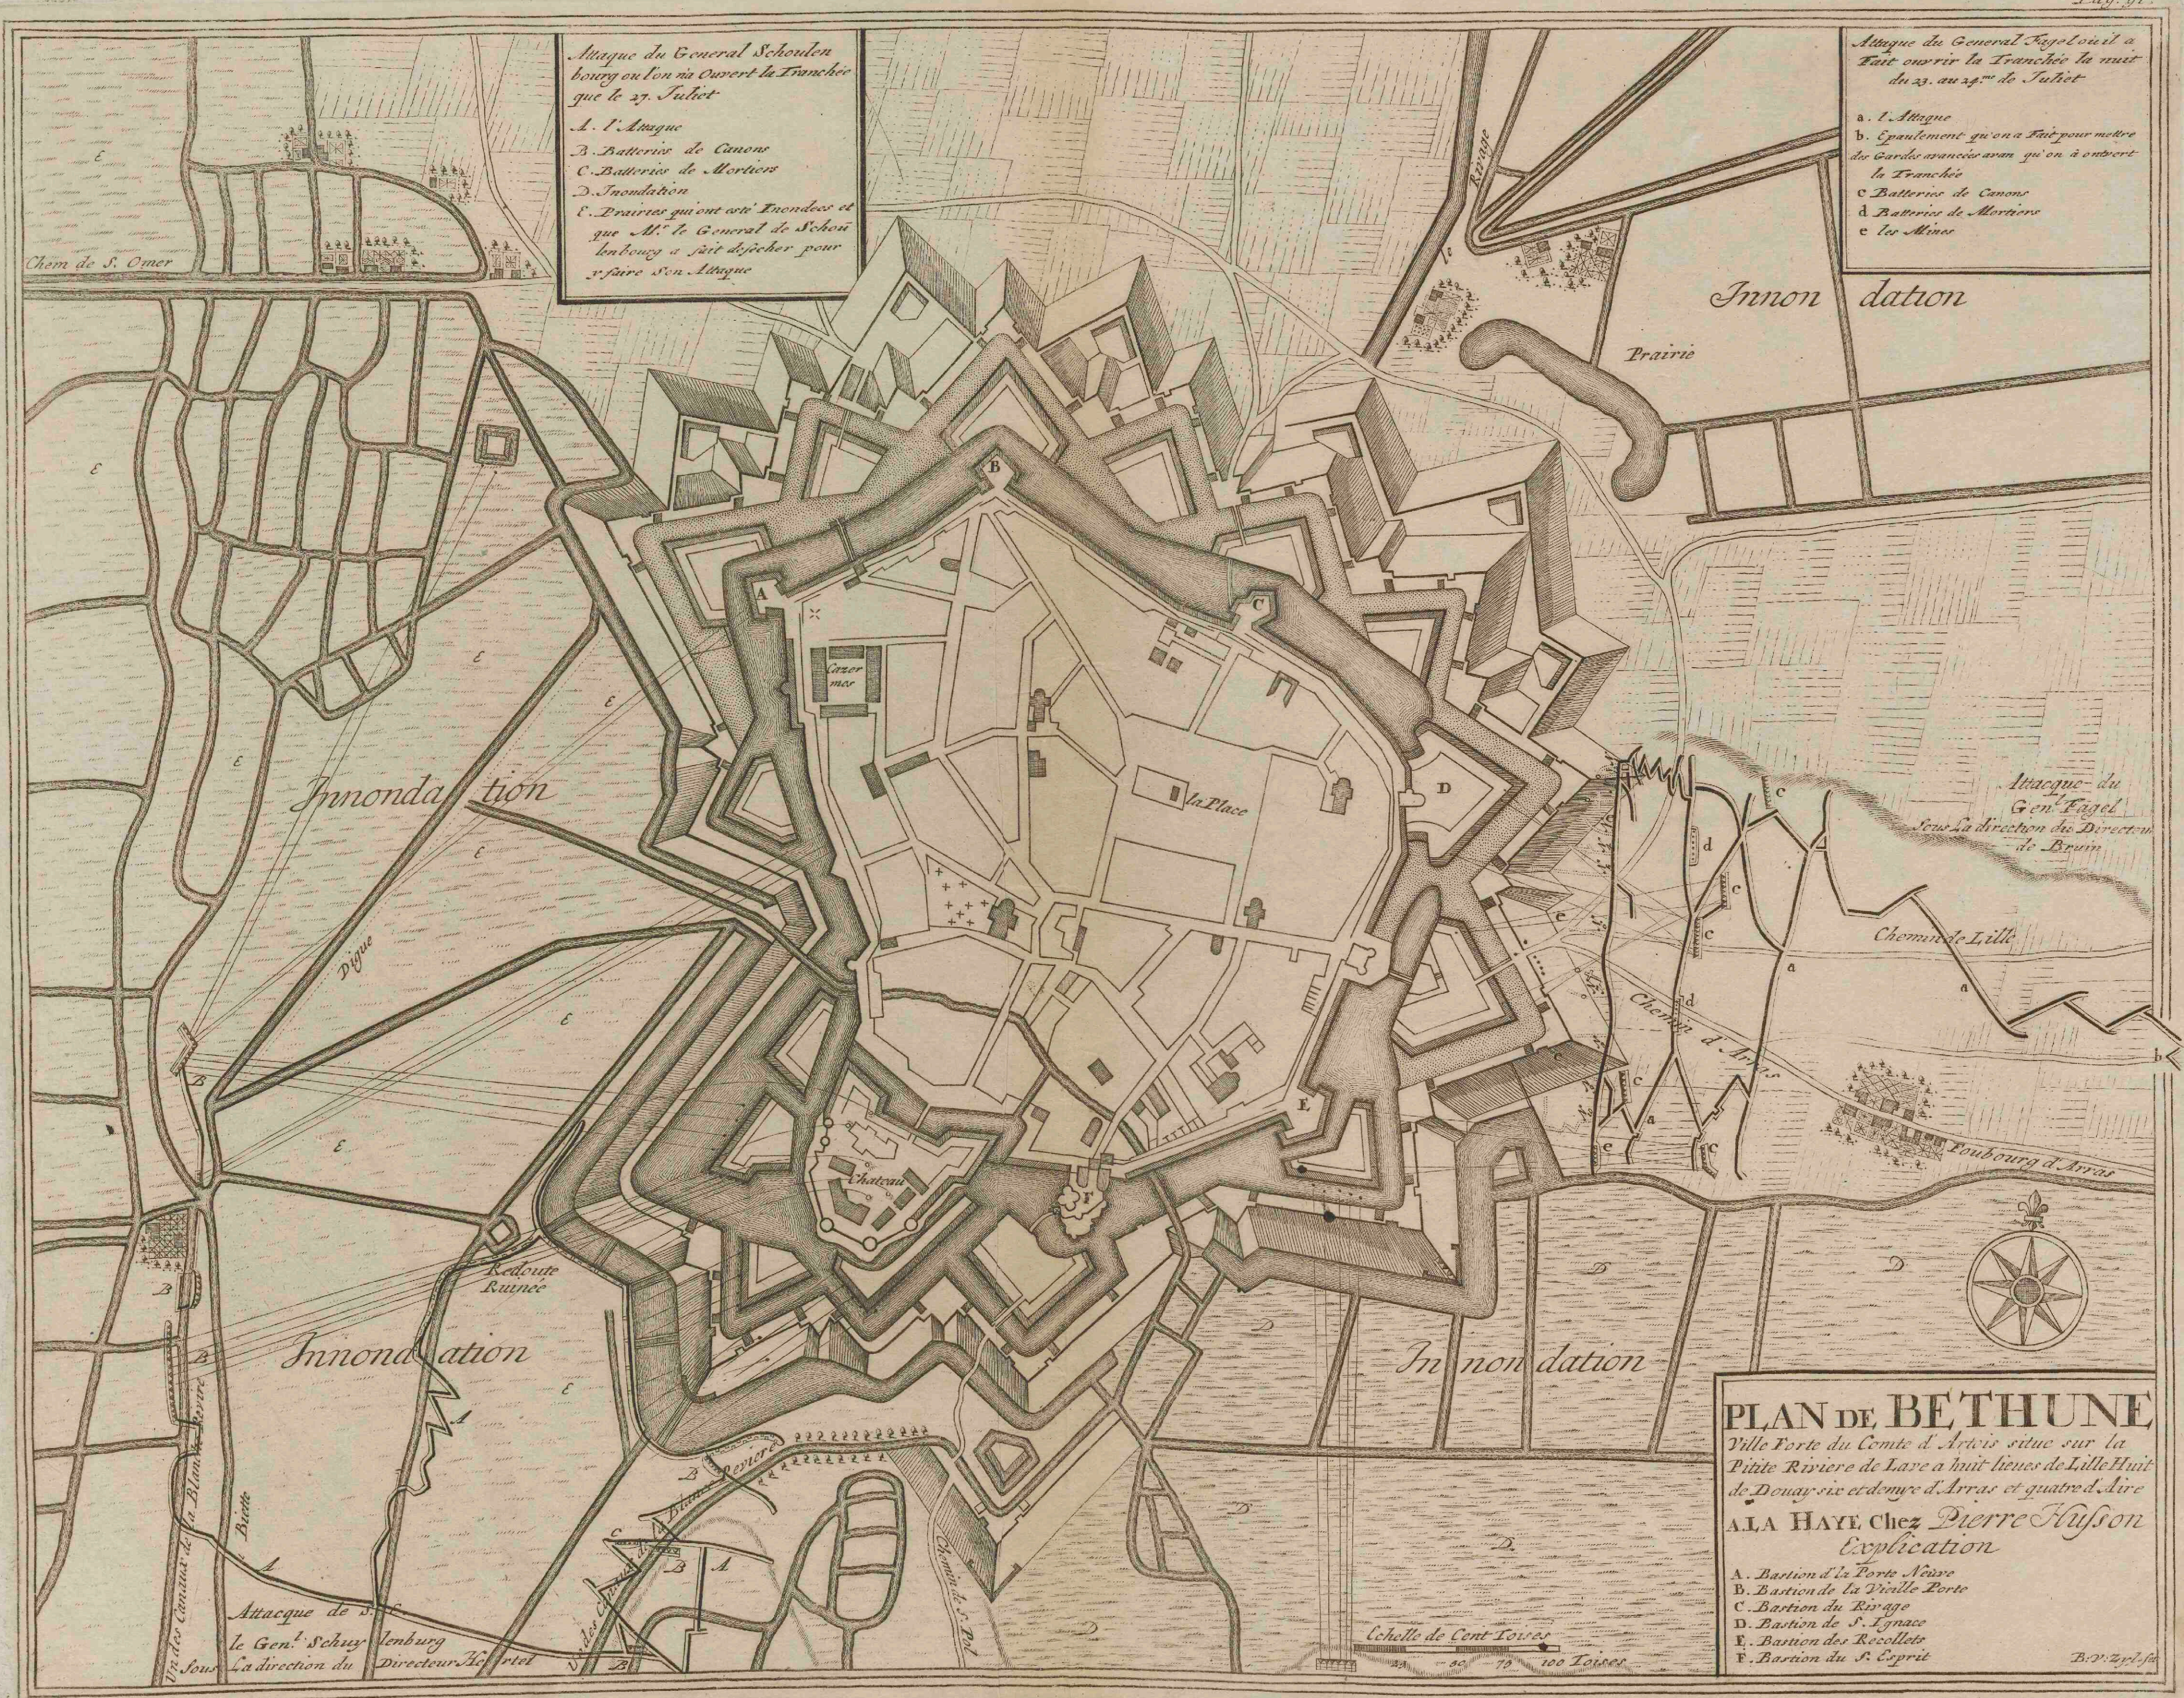

Plan de Bethune: ville forte du Comte d'Artois situe sur la pitite riviere de Lave a huit lieues de Lille huit de Douay six et demye d'Arras et quatre d'Aire

<https://hdl.handle.net/1874/291930>

715

94