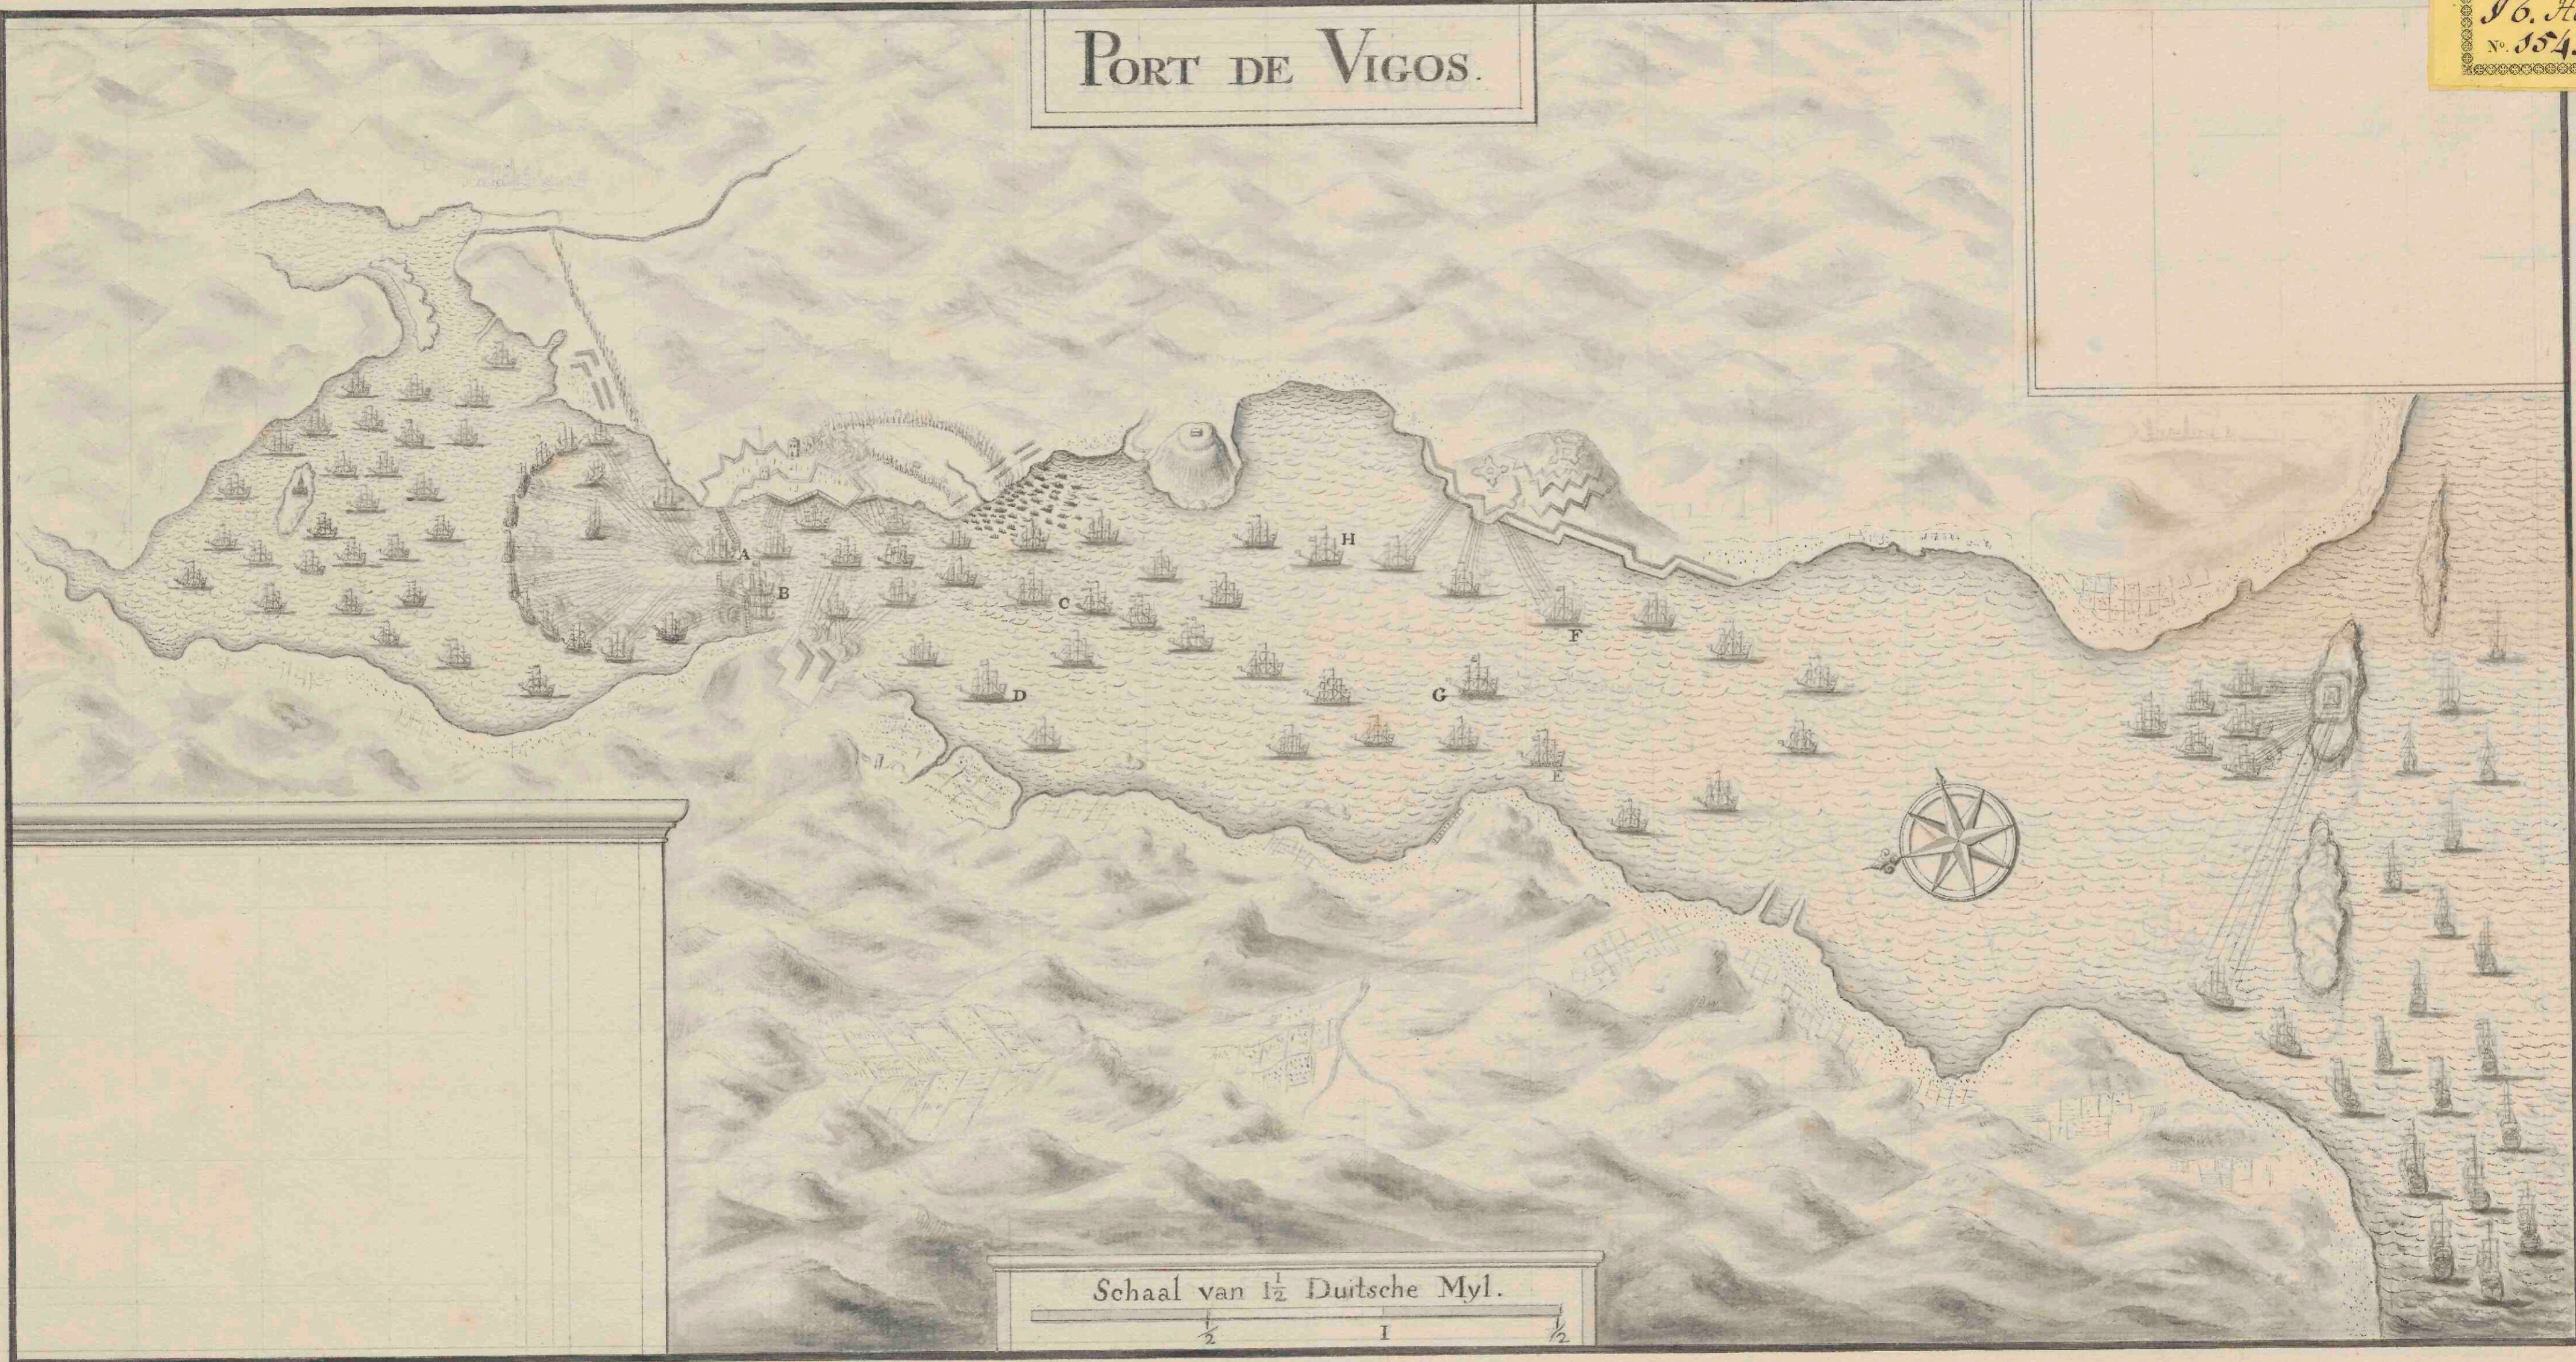

# Port de Vigos

<https://hdl.handle.net/1874/291942>

Biblioth. Rhen.-Traj.  
d. d.  
Vir Cl. G. Moll.  
MAPPAE MILITARES.  
Sect. III.  
*Ib. Hispania*  
N<sup>o</sup>. 154.

# PORT DE VIGOS.

Schaal van  $\frac{1}{2}$  Duitse Myl.  
 $\frac{1}{2}$  1  $\frac{1}{2}$

726-6

106