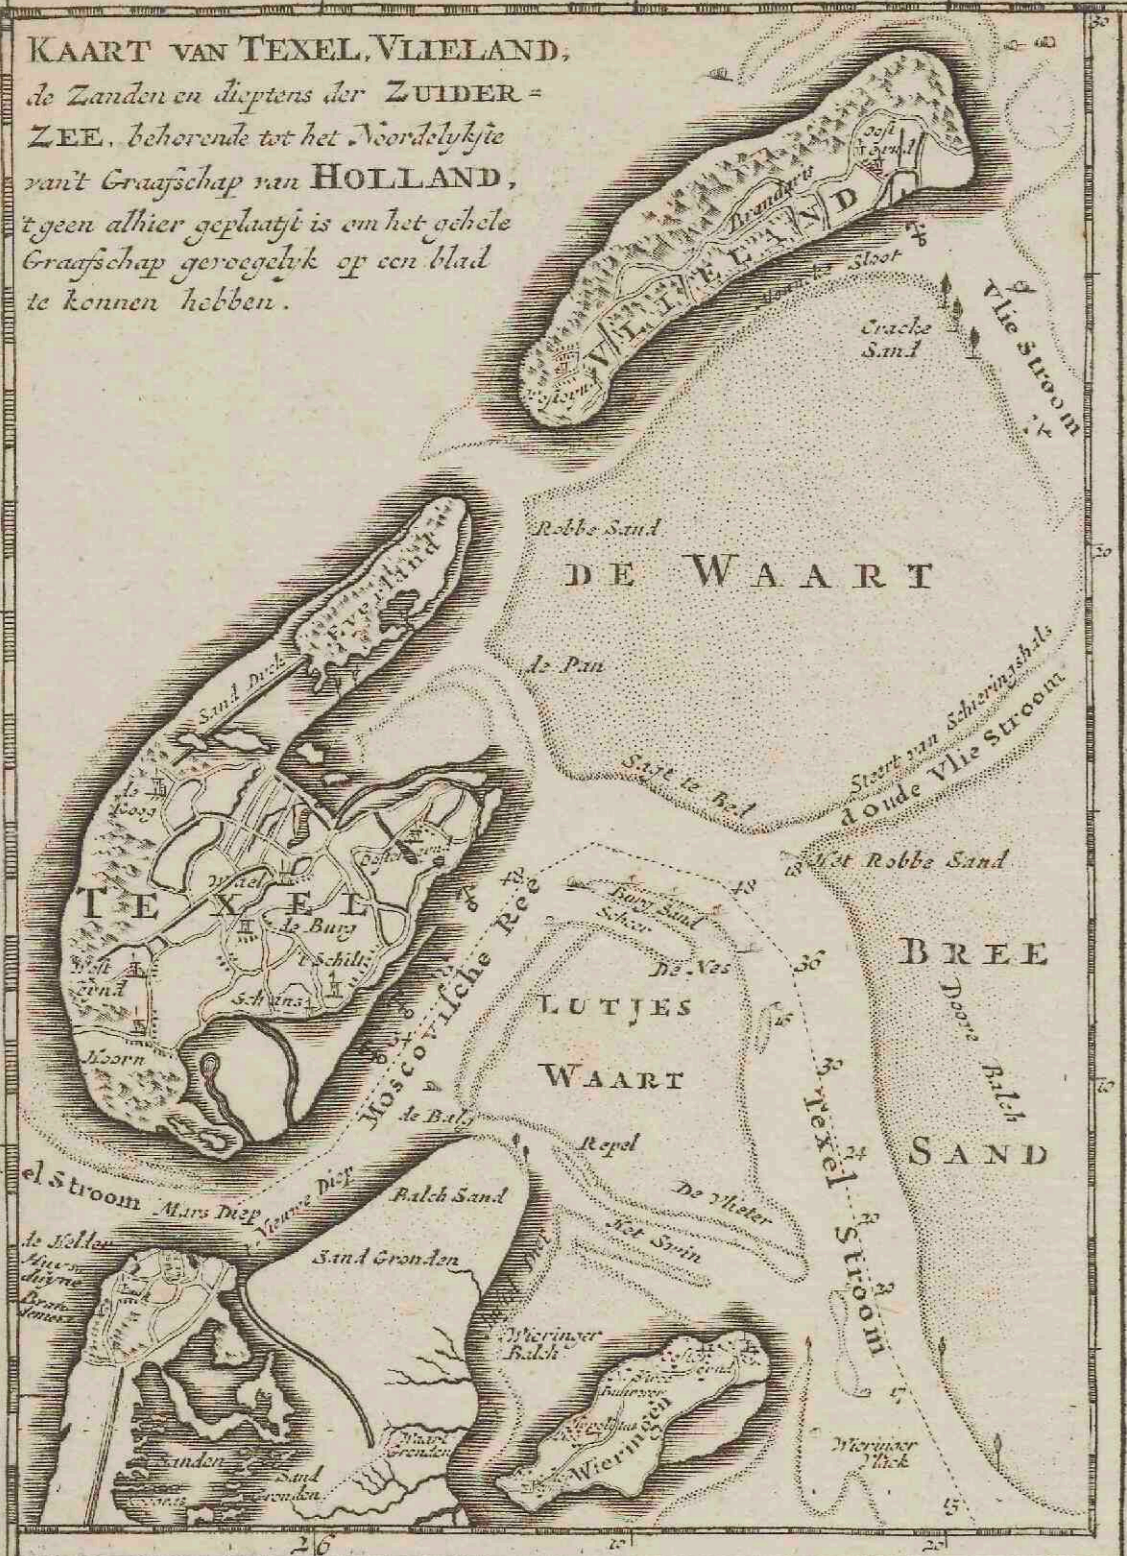

**Kaart van 't Graafschap Holland nauwkeurig afgedeelt in
zyne heemraadschappen, baljuwschappen en waarden,
nevens verscheide andere minder afdeelingen en onderhorige
landen als mede van de Heerlykheit Utrecht en het grootste
gedeelte van Gelderlandt**

KAART VAN 'T GRAAFSCHAP
HOLLAND
NAAUWKEURIG AFGEDEELT IN ZYNE
HEEMRAADSCAPPEN, BALJUWSCHAPPEN
EN WAARDEN.
nevens vercheide andere minder afdeelingen en
ouderlorige landen als mede van de
HEERLYKHEIT UTRECHT
en het grootste gedeelte van
GELDERLANDT.
te AMSTERDAM
by REINIER en JOSUA OTTENS
op den Nieuwen Dyk in de Noort Kaart.

Dyk Breuken Anno 1704
Half Gaten