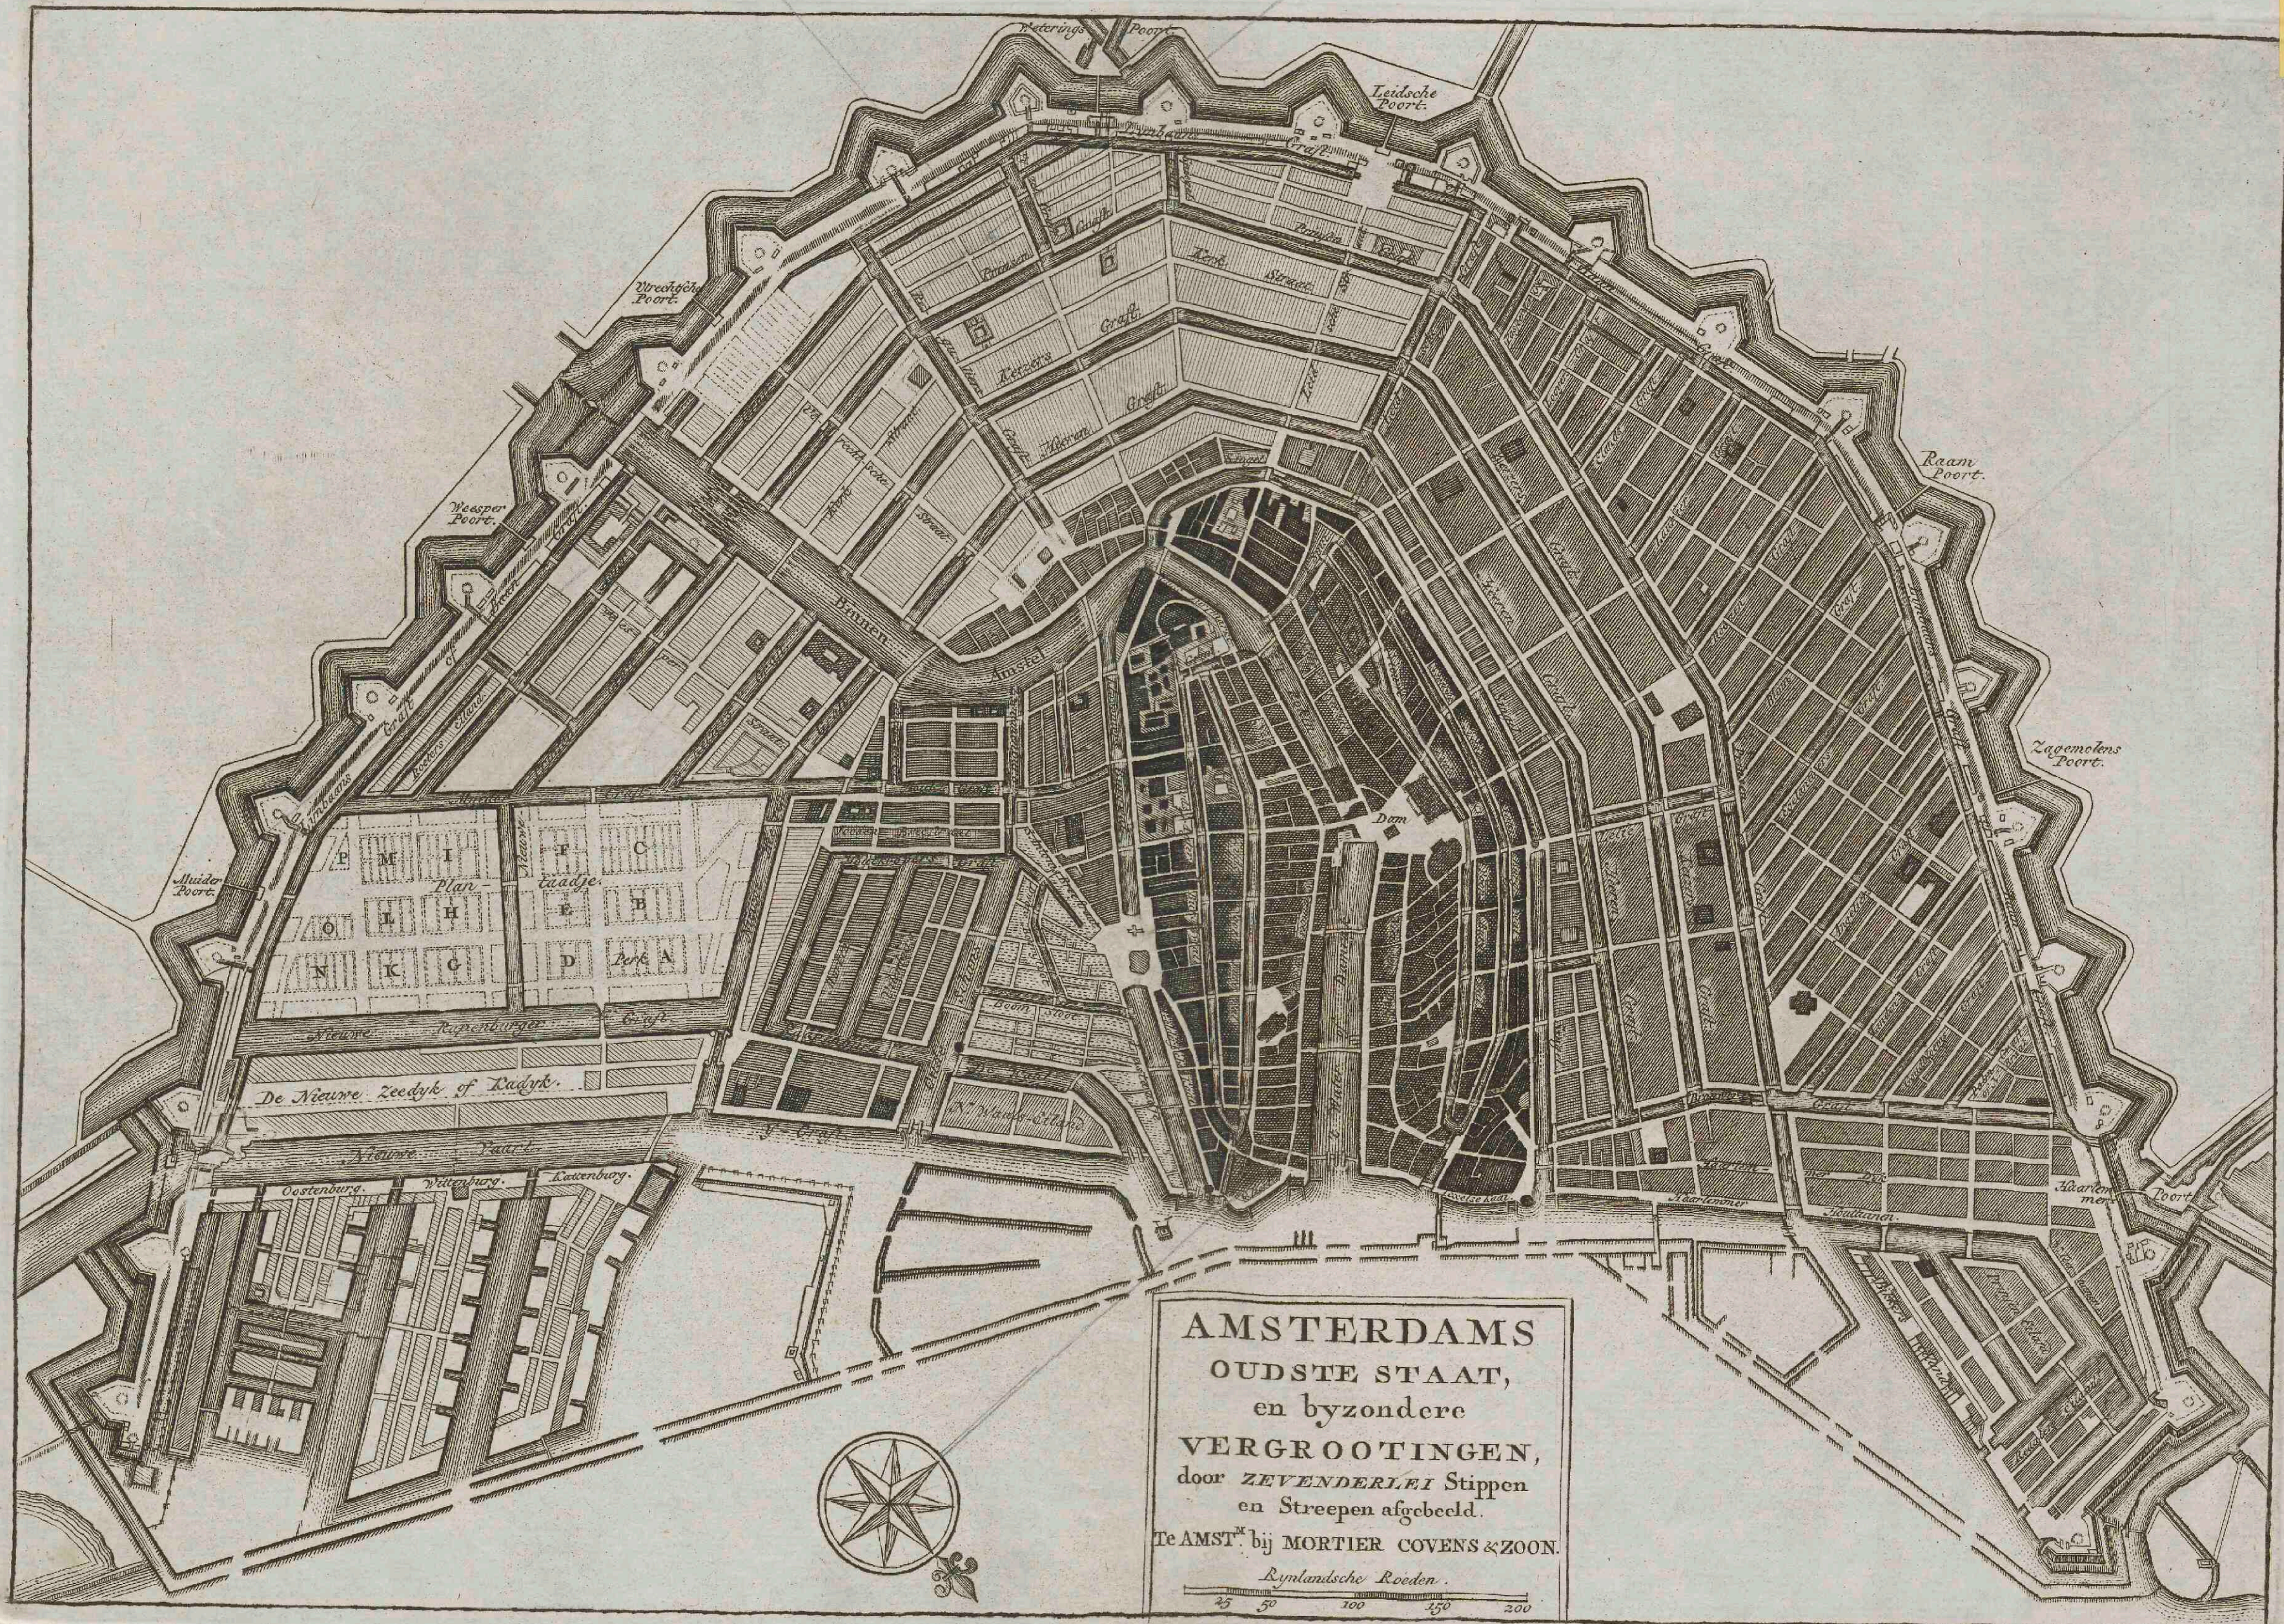

Amsterdams oudtse staat en bijzondere vergrootingen, door zevenderlei stippen en streepen afgebeeld

<https://hdl.handle.net/1874/292995>

Biblioth. Rhen.-Traj.
d. d.
Vir Cl. G. Moll.
MAPPAE TOPOGRAPHICAE.
Sect. *I. Europa*
12. Belg. Sept.
N^o. **23.**

AMSTERDAMS
OUDSTE STAAT,
en byzondere
VERGROOTINGEN,
door ZEVENDERLEI Stippen
en Streepen afgebeeld.
Te AMST^r bij MORTIER COVENS & ZOON.
Rynlandsche Roeden.
25 50 100 150 200

405

21