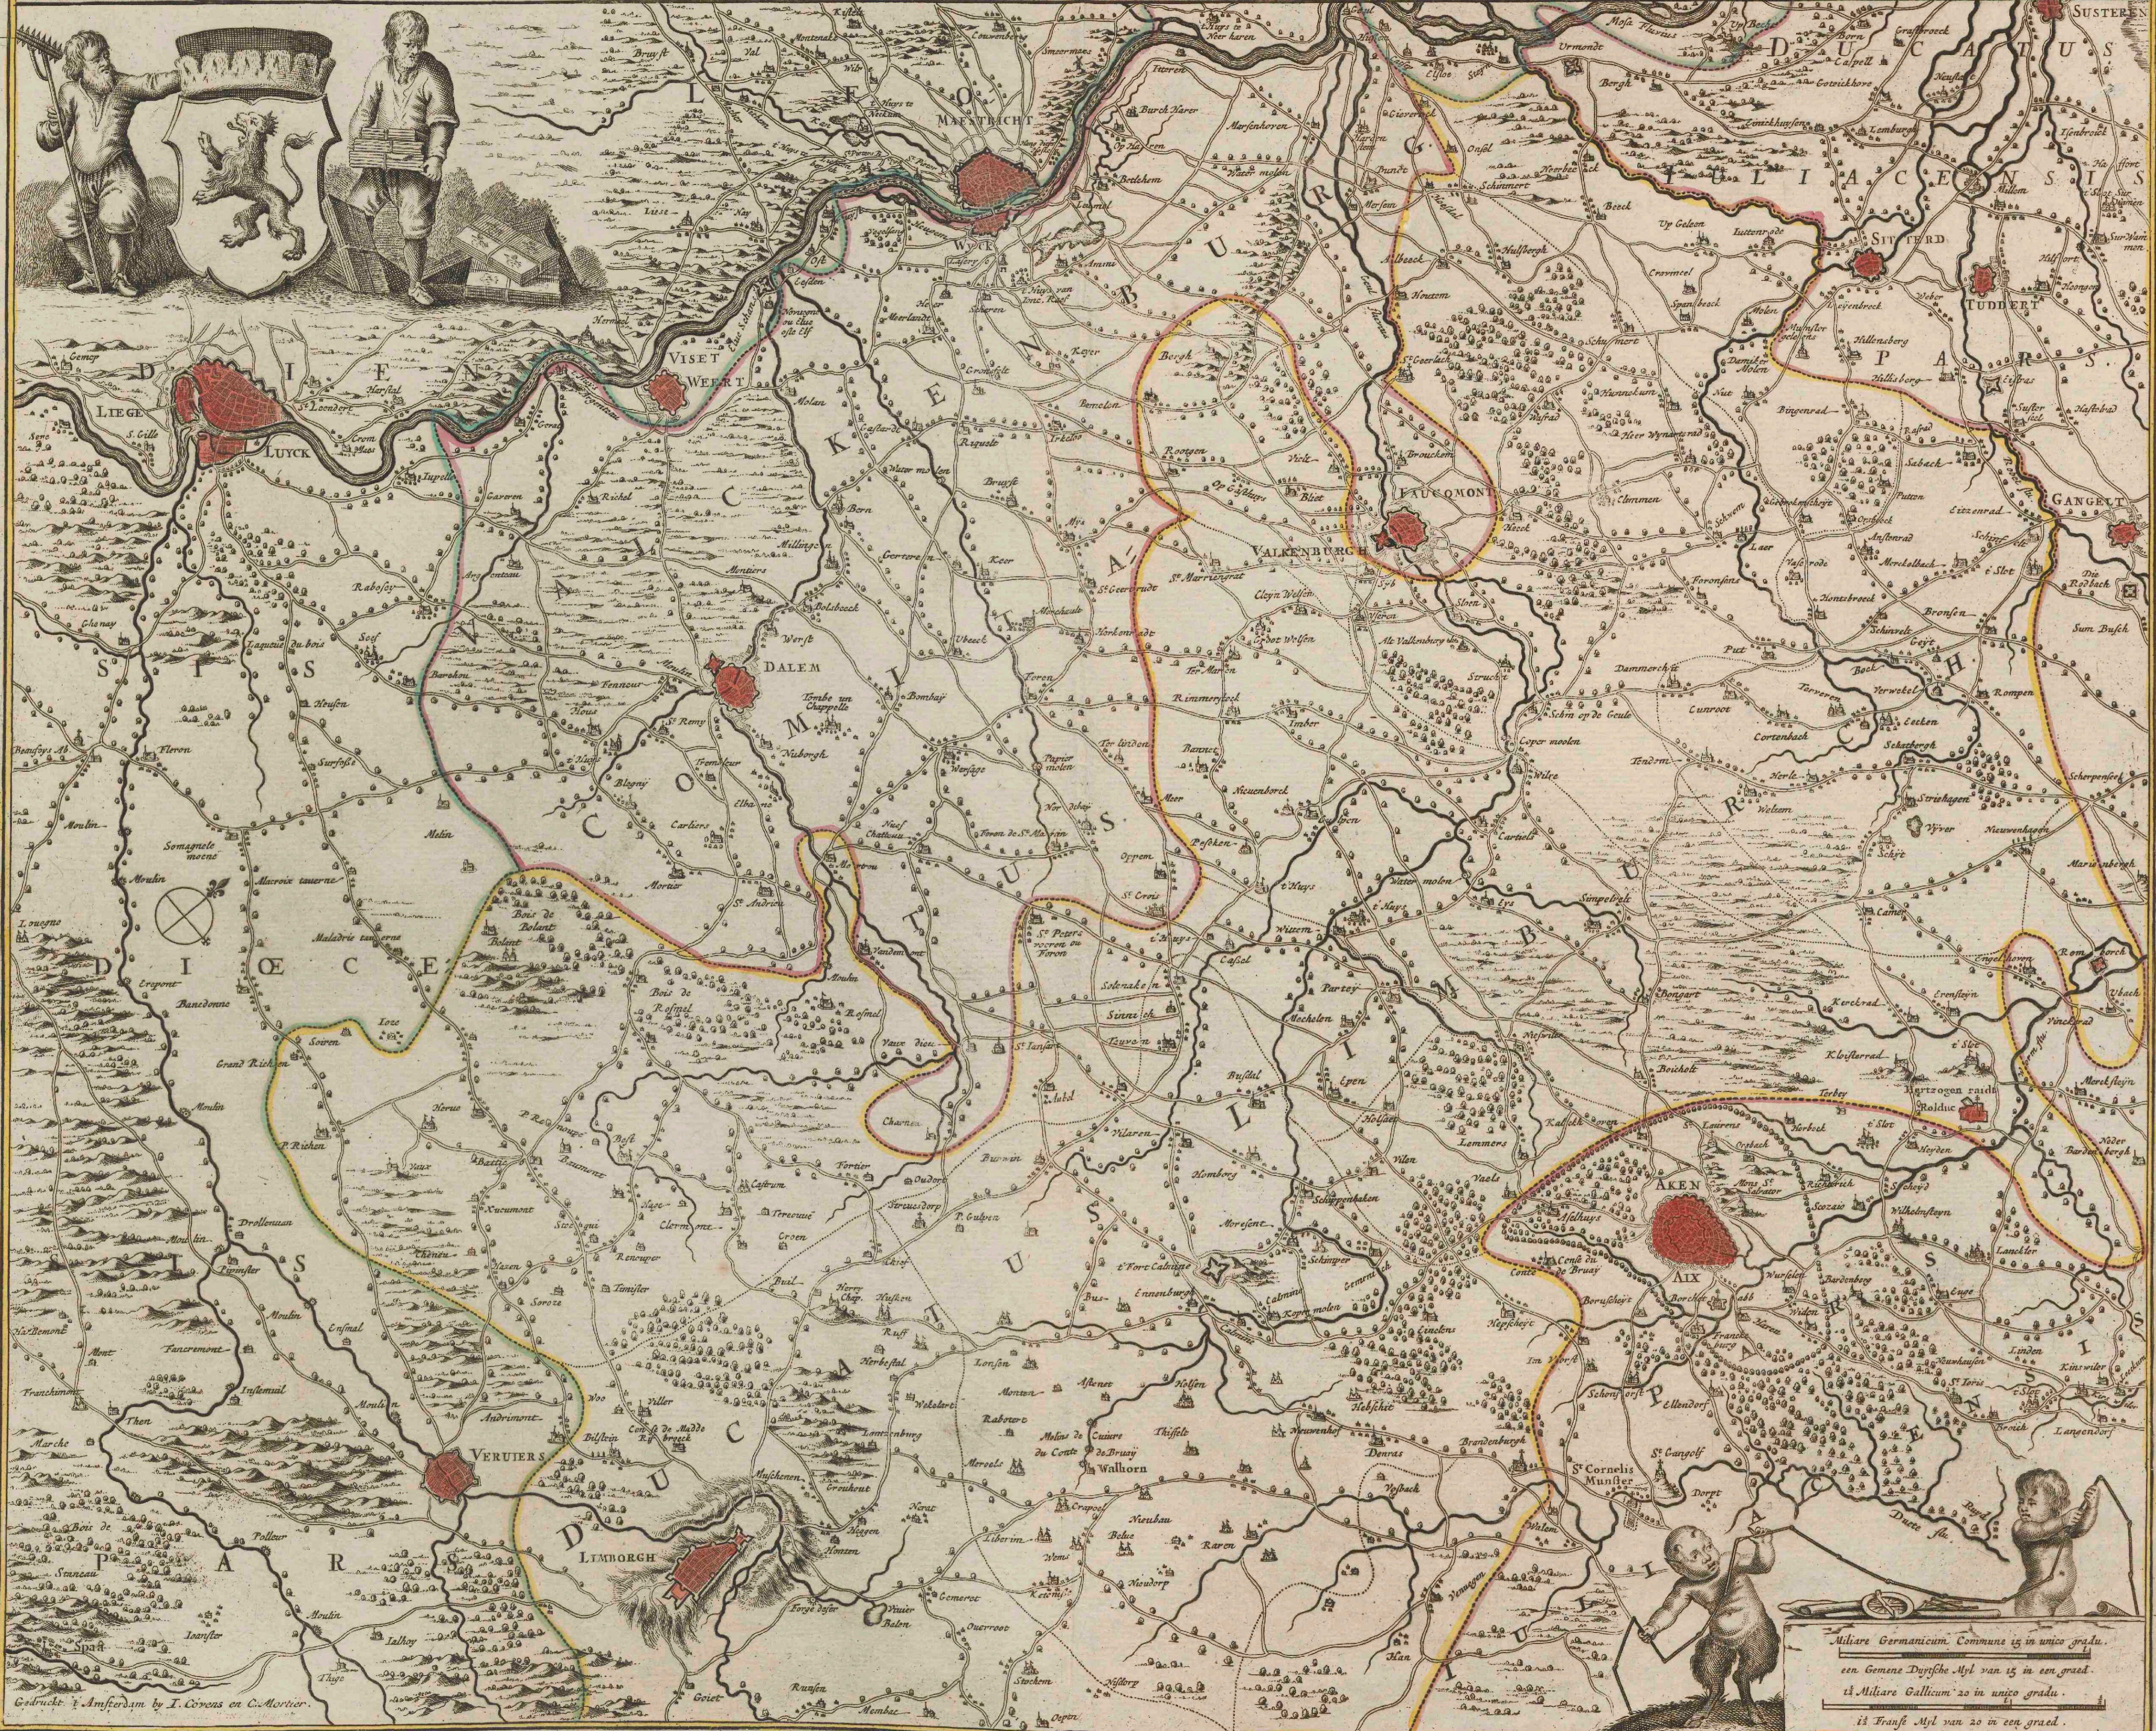

# Tabula Ducatus Limburch, et Comitatus Valckenburch

<https://hdl.handle.net/1874/299490>

TABULA DUCATUS LIMBURCH. ET COMITATUS VALCKENBURCH. IN LUCEM EDITA A F. DE WIT.

Gebruckt in Amsterdam by I. Cörvus en C. Mortier.