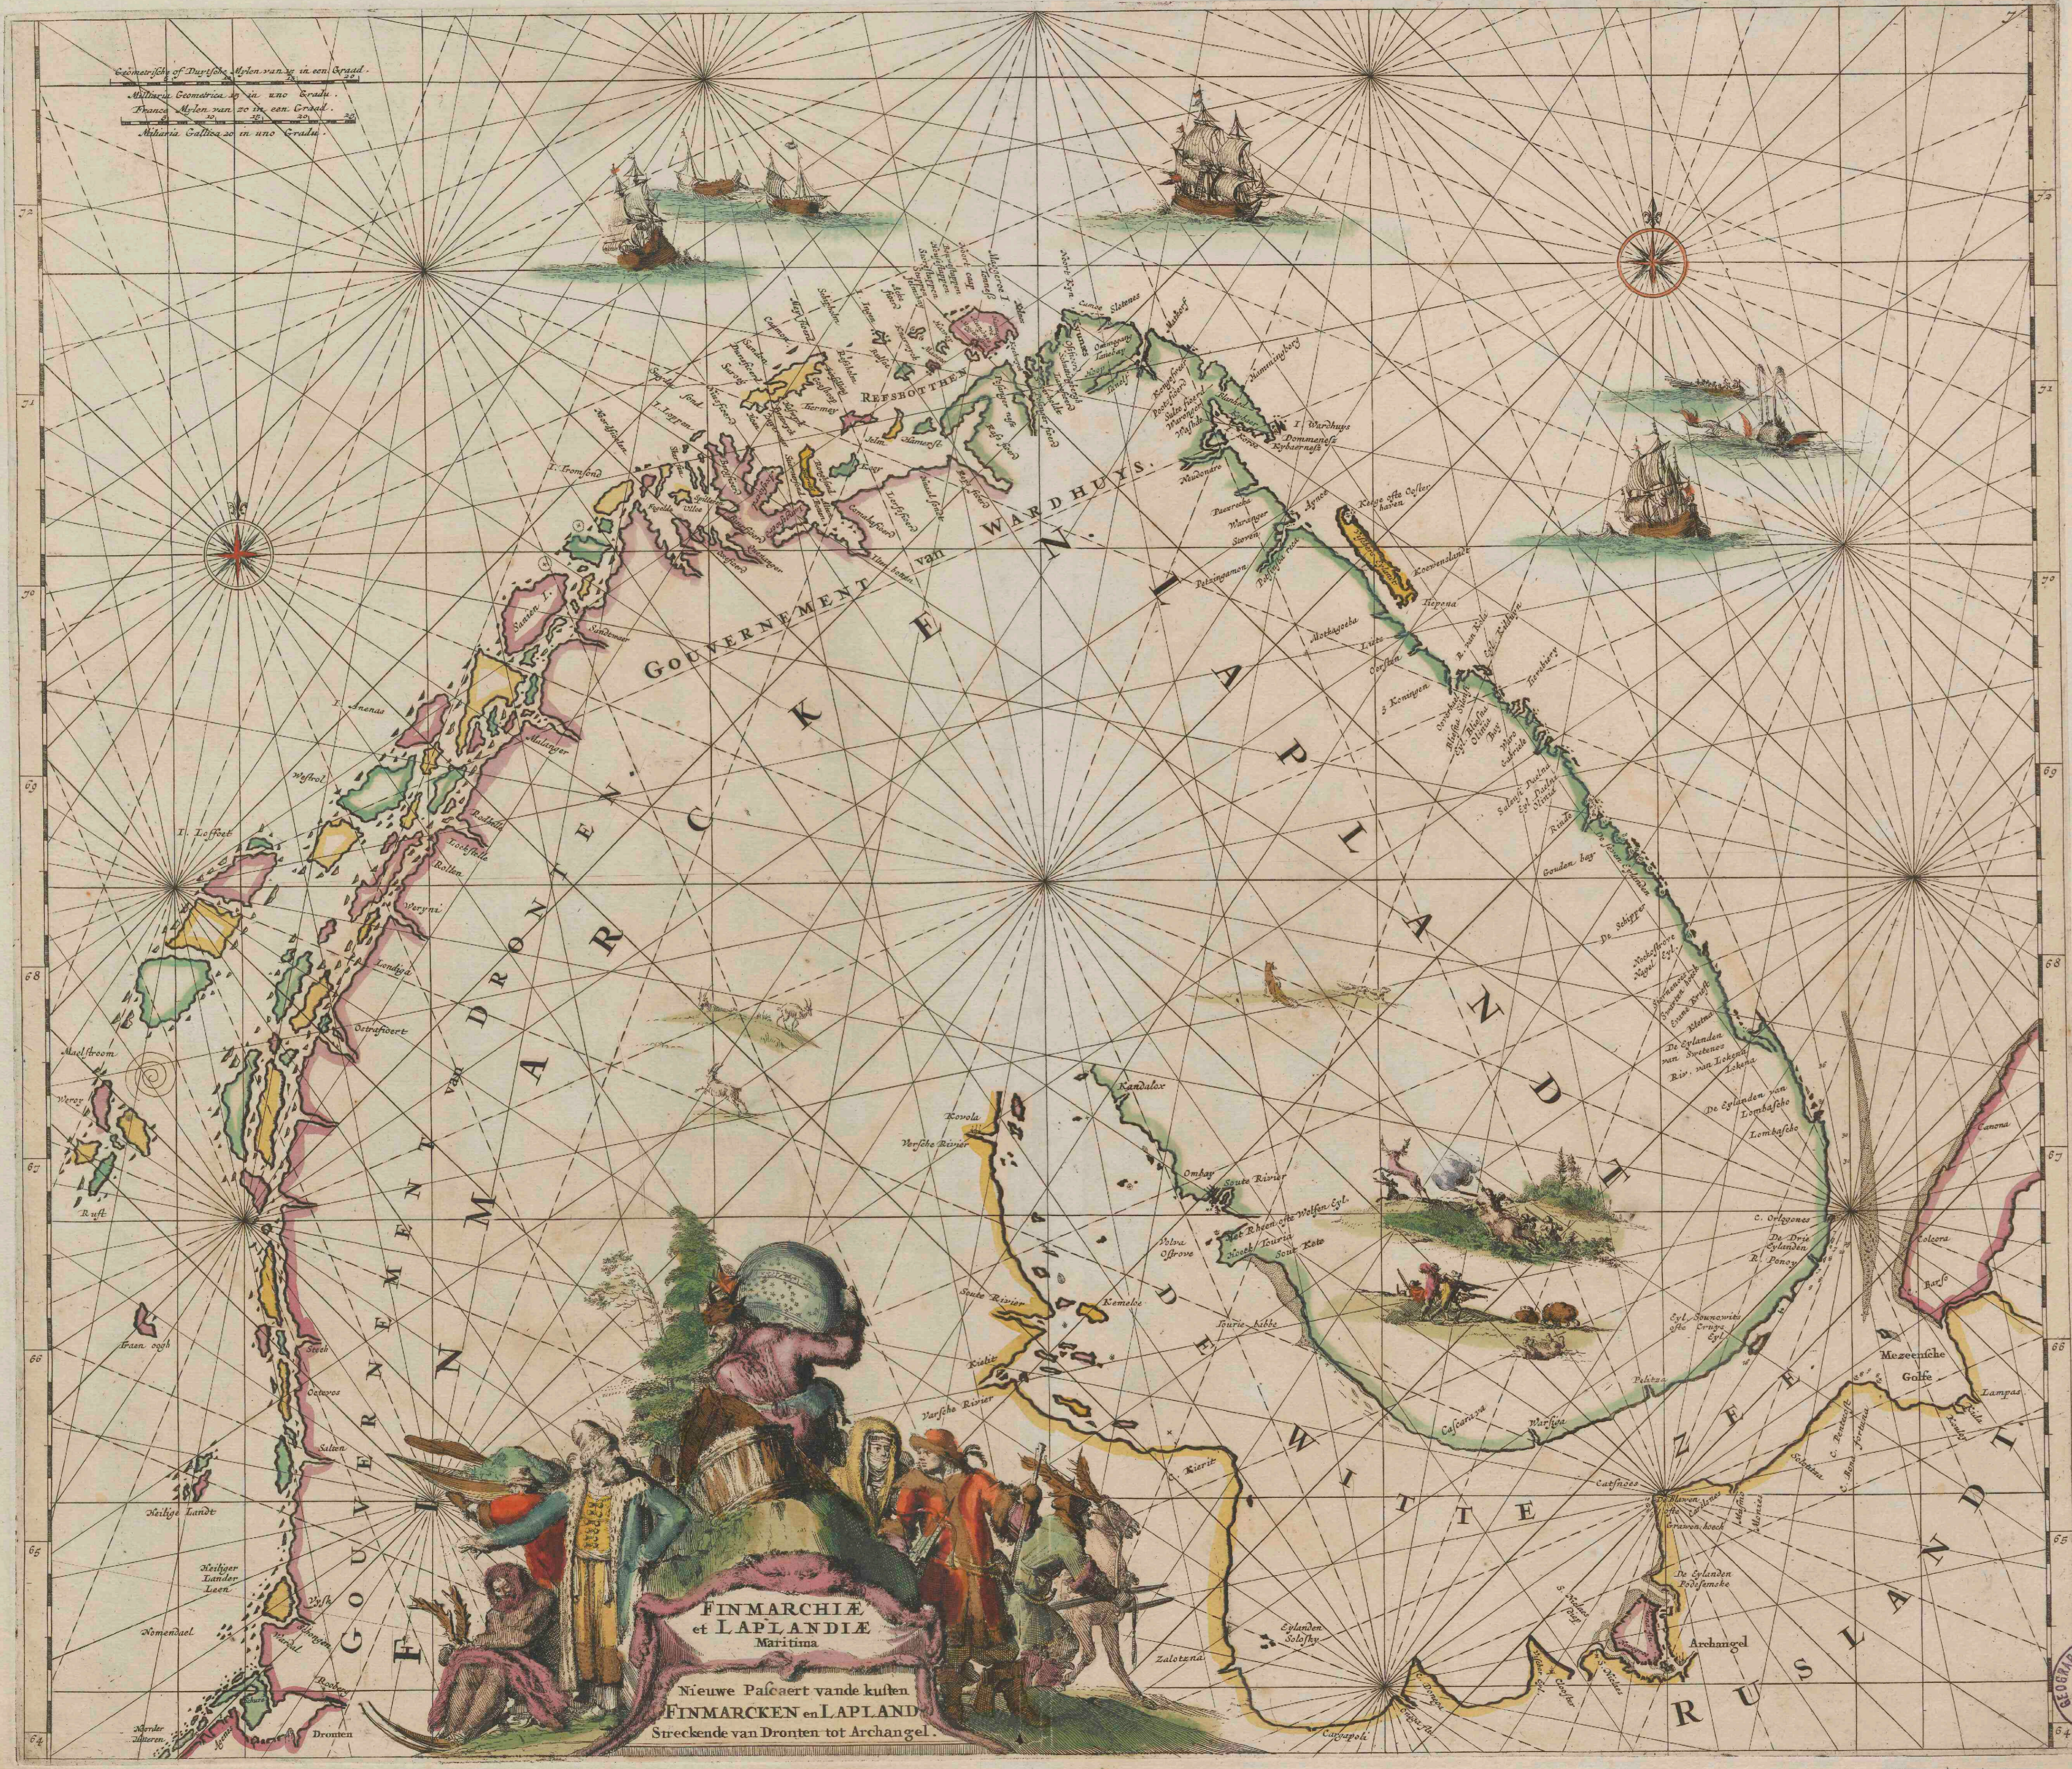

# Finmarchiae et Laplandiae maritima =

Finmarchiae et Laplandiae maritima = Nieuwe pascaert vande kusten Finmarcken en Lapland streckende van Dronten tot Archangel.

<https://hdl.handle.net/1874/299507>

Geometrische of Dreyfche Mylen van 20 in een Graad.  
 Millaria Geometrica 20 in uno Gradu.  
 Franca Mylen van 20 in een Graad.  
 Millaria Gallica 20 in uno Gradu.

**FINMARCHIÆ  
 et LAPLANDIÆ  
 Maritima**  
 Nieuwe Pafceert vande kusten  
 FINMARCKEN en LAPLAND  
 Sreckende van Dronthen tot Archangel.