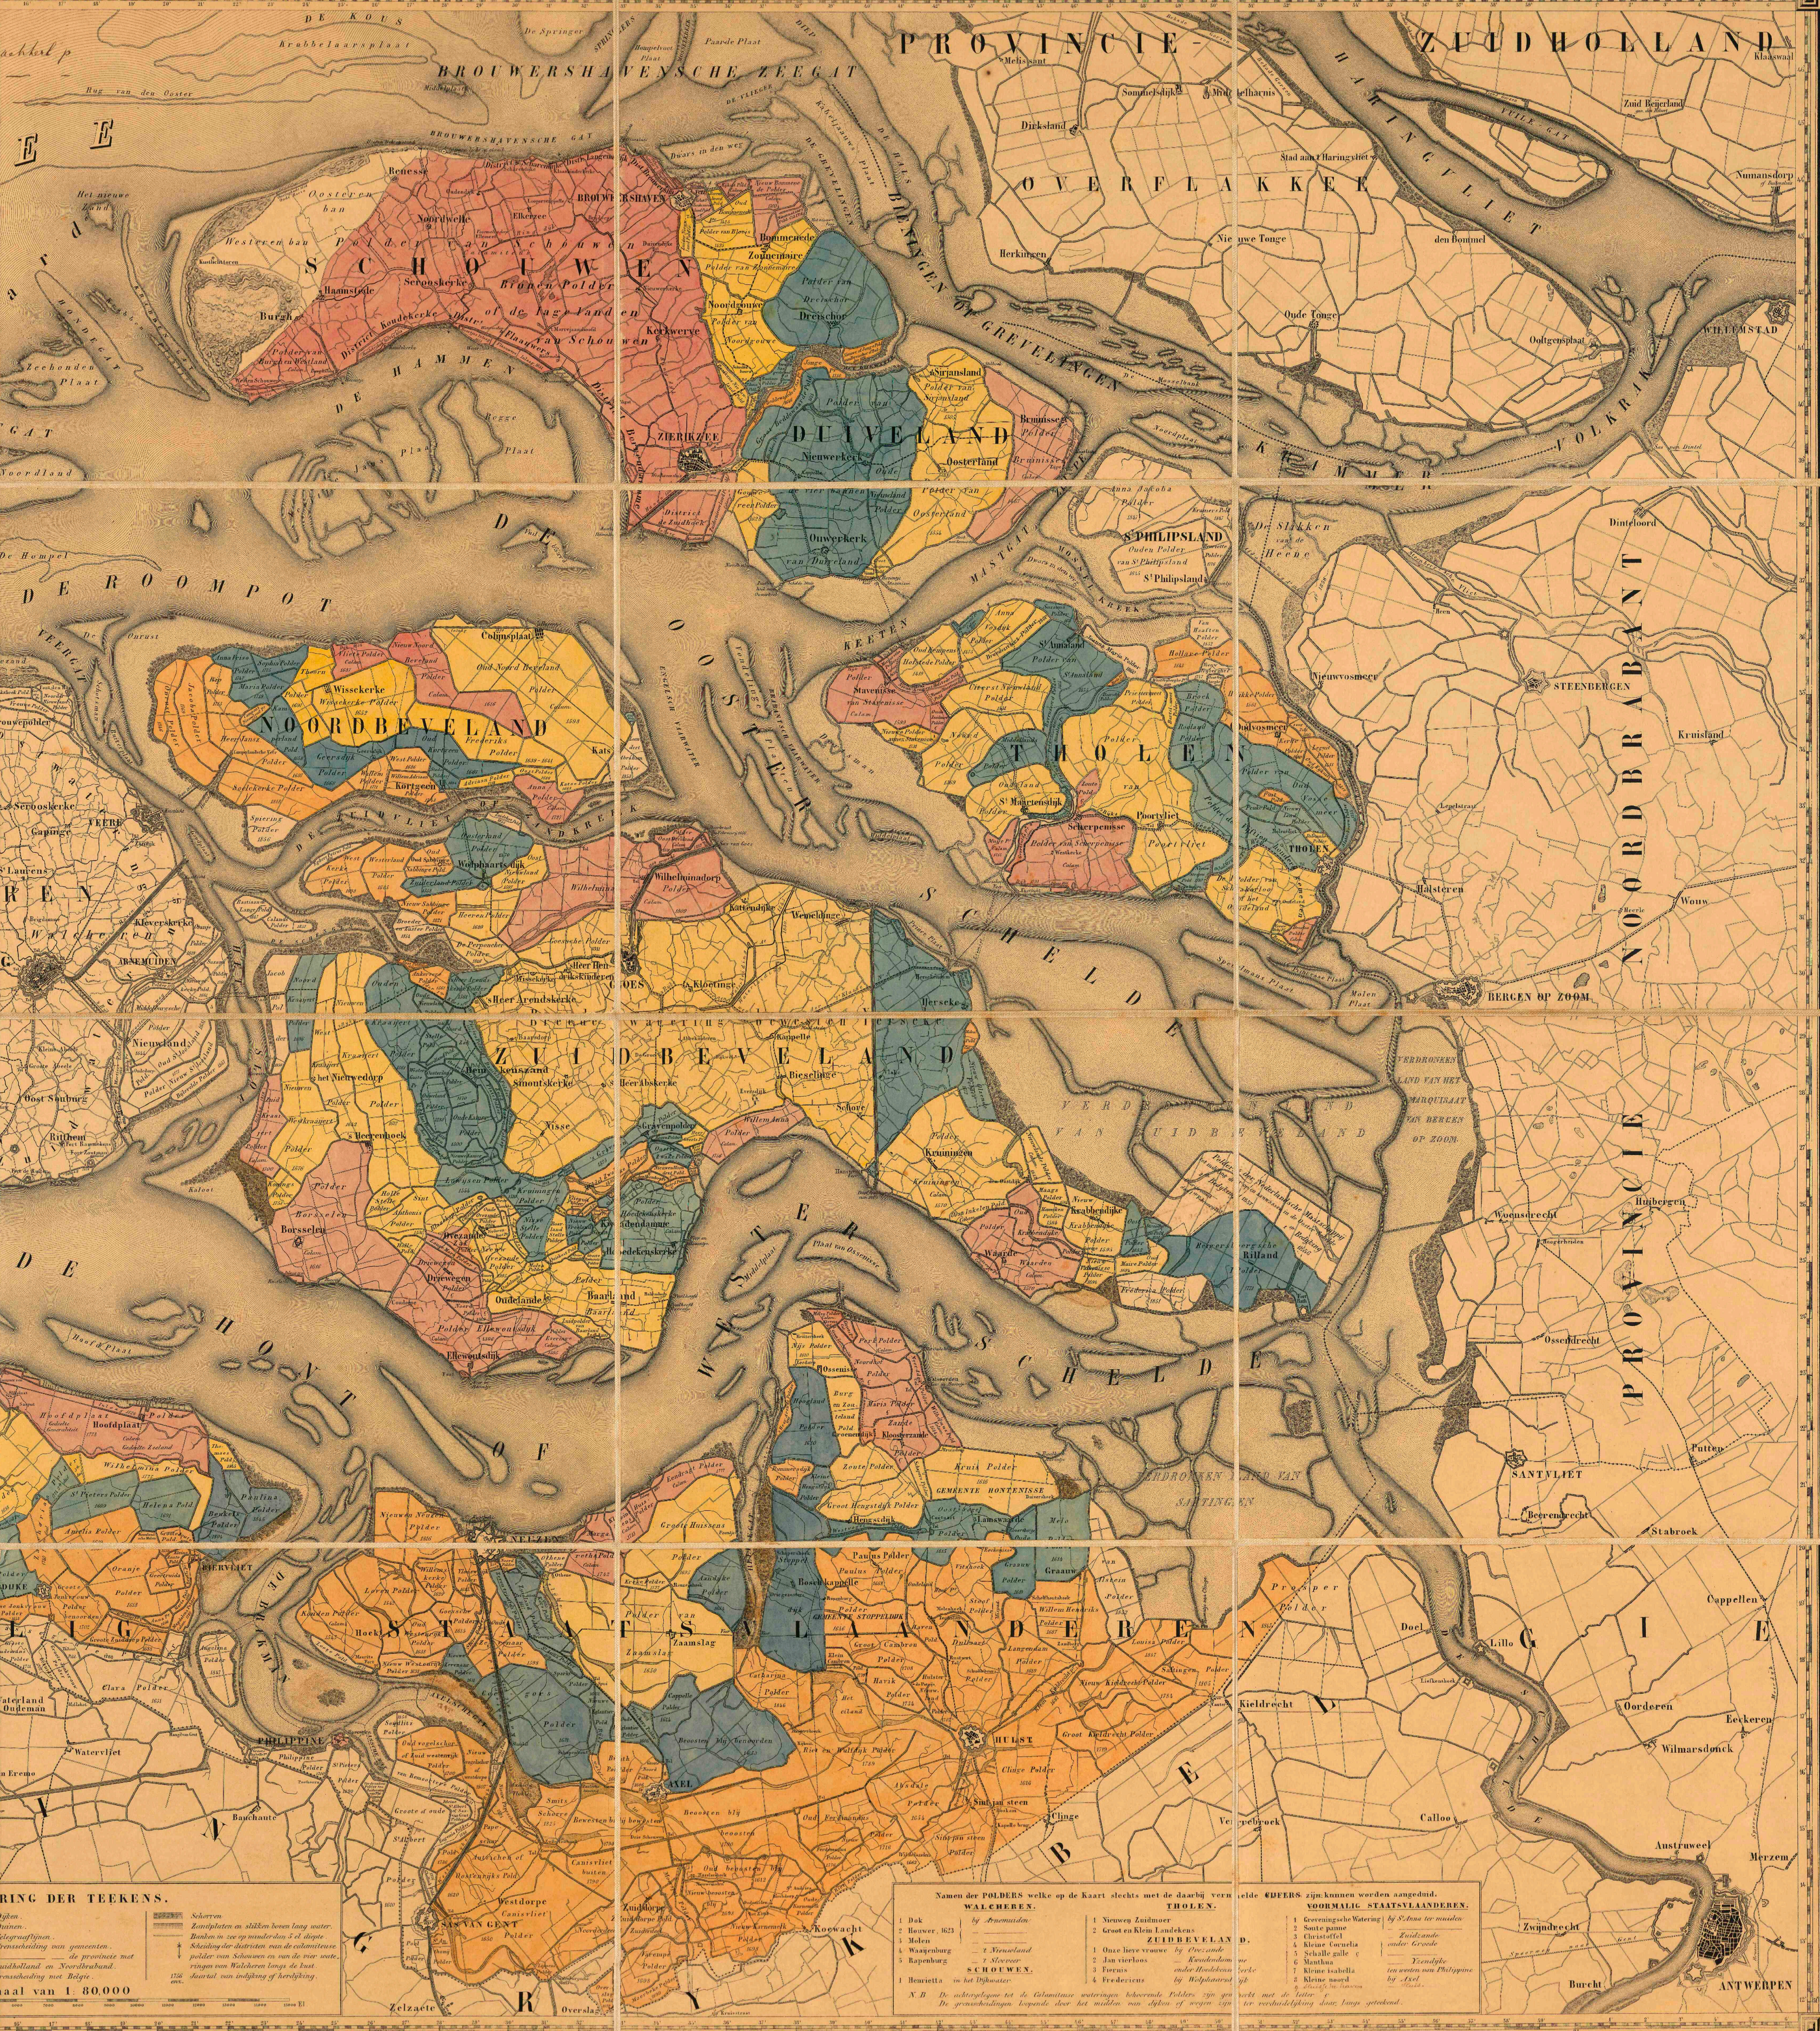

**Kaart van de provincie Zeeland, in hare tegenwoordige
gesteldheid met al de bedijkingen, kanalen, afwateringen,
kunstwegen, telegraaflijnen enz.**

<https://hdl.handle.net/1874/303657>

Blank 200-66

Kleur van de polder
rood cal. p.
geel 1. line
blauw 2.
orange 3.

KAART van de PROVINCIE ZEELAND

in hare tegenwoordige gesteldheid met al de
BEDUKINGEN, KANALEN, AFWATERINGEN, KUNSTWEGEN,
TELEGRAFLIJNEN 1872.
Mit goede bronnen en gedane opnemingen in de jaren 1856-1859 te zamen gesteld
en Opgedragen aan Zijne Excellentie
M. W. G. H. van Tols van Goudswaen
Minister van Binnenlandsche Zaken

A. HAGEESE & J. BRANDY
Landmeter te Middelburg

Uitgegeven bij T. F. Buis
1880.

VERKLARING DER TEEKENS.

	Stratwegen.		Dijken.		Zoutpolders en slakken-heeren lang water.
	Grind en Schuifwegen.		Dijken met sluizen.		Zoutpolders met sluizen van de zee.
	Land in staat van natuur.		Dijken met sluizen en windmolen.		Zoutpolders met sluizen en windmolen van de zee.
	Arken en Waterwegen.		Arken en Waterwegen.		Zoutpolders met sluizen en windmolen van de zee.
	Kanaalen en Haven.		Kanaalen en Haven.		Zoutpolders met sluizen en windmolen van de zee.
	Staat van de Zee.		Staat van de Zee.		Zoutpolders met sluizen en windmolen van de zee.

Schaal van 1:80,000

Namen der POLDERS welke op de Kaart slechts met de daarbij vernomen

1 Dok	1 Nieuwe Zuidermeer
2 Houwer 829	2 Groot en Klein Landkras
3 Bolen	3 ZUIDBEVELAND
4 Waterweg	4 Onze lieve vrouwe by Oosterschelde
5 Rapenburg	5 Jan vierloren
6 Barentsburg	6 Fortius
7 Barentsburg	7 Fortius
8 Barentsburg	8 Fortius
9 Barentsburg	9 Fortius
10 Barentsburg	10 Fortius