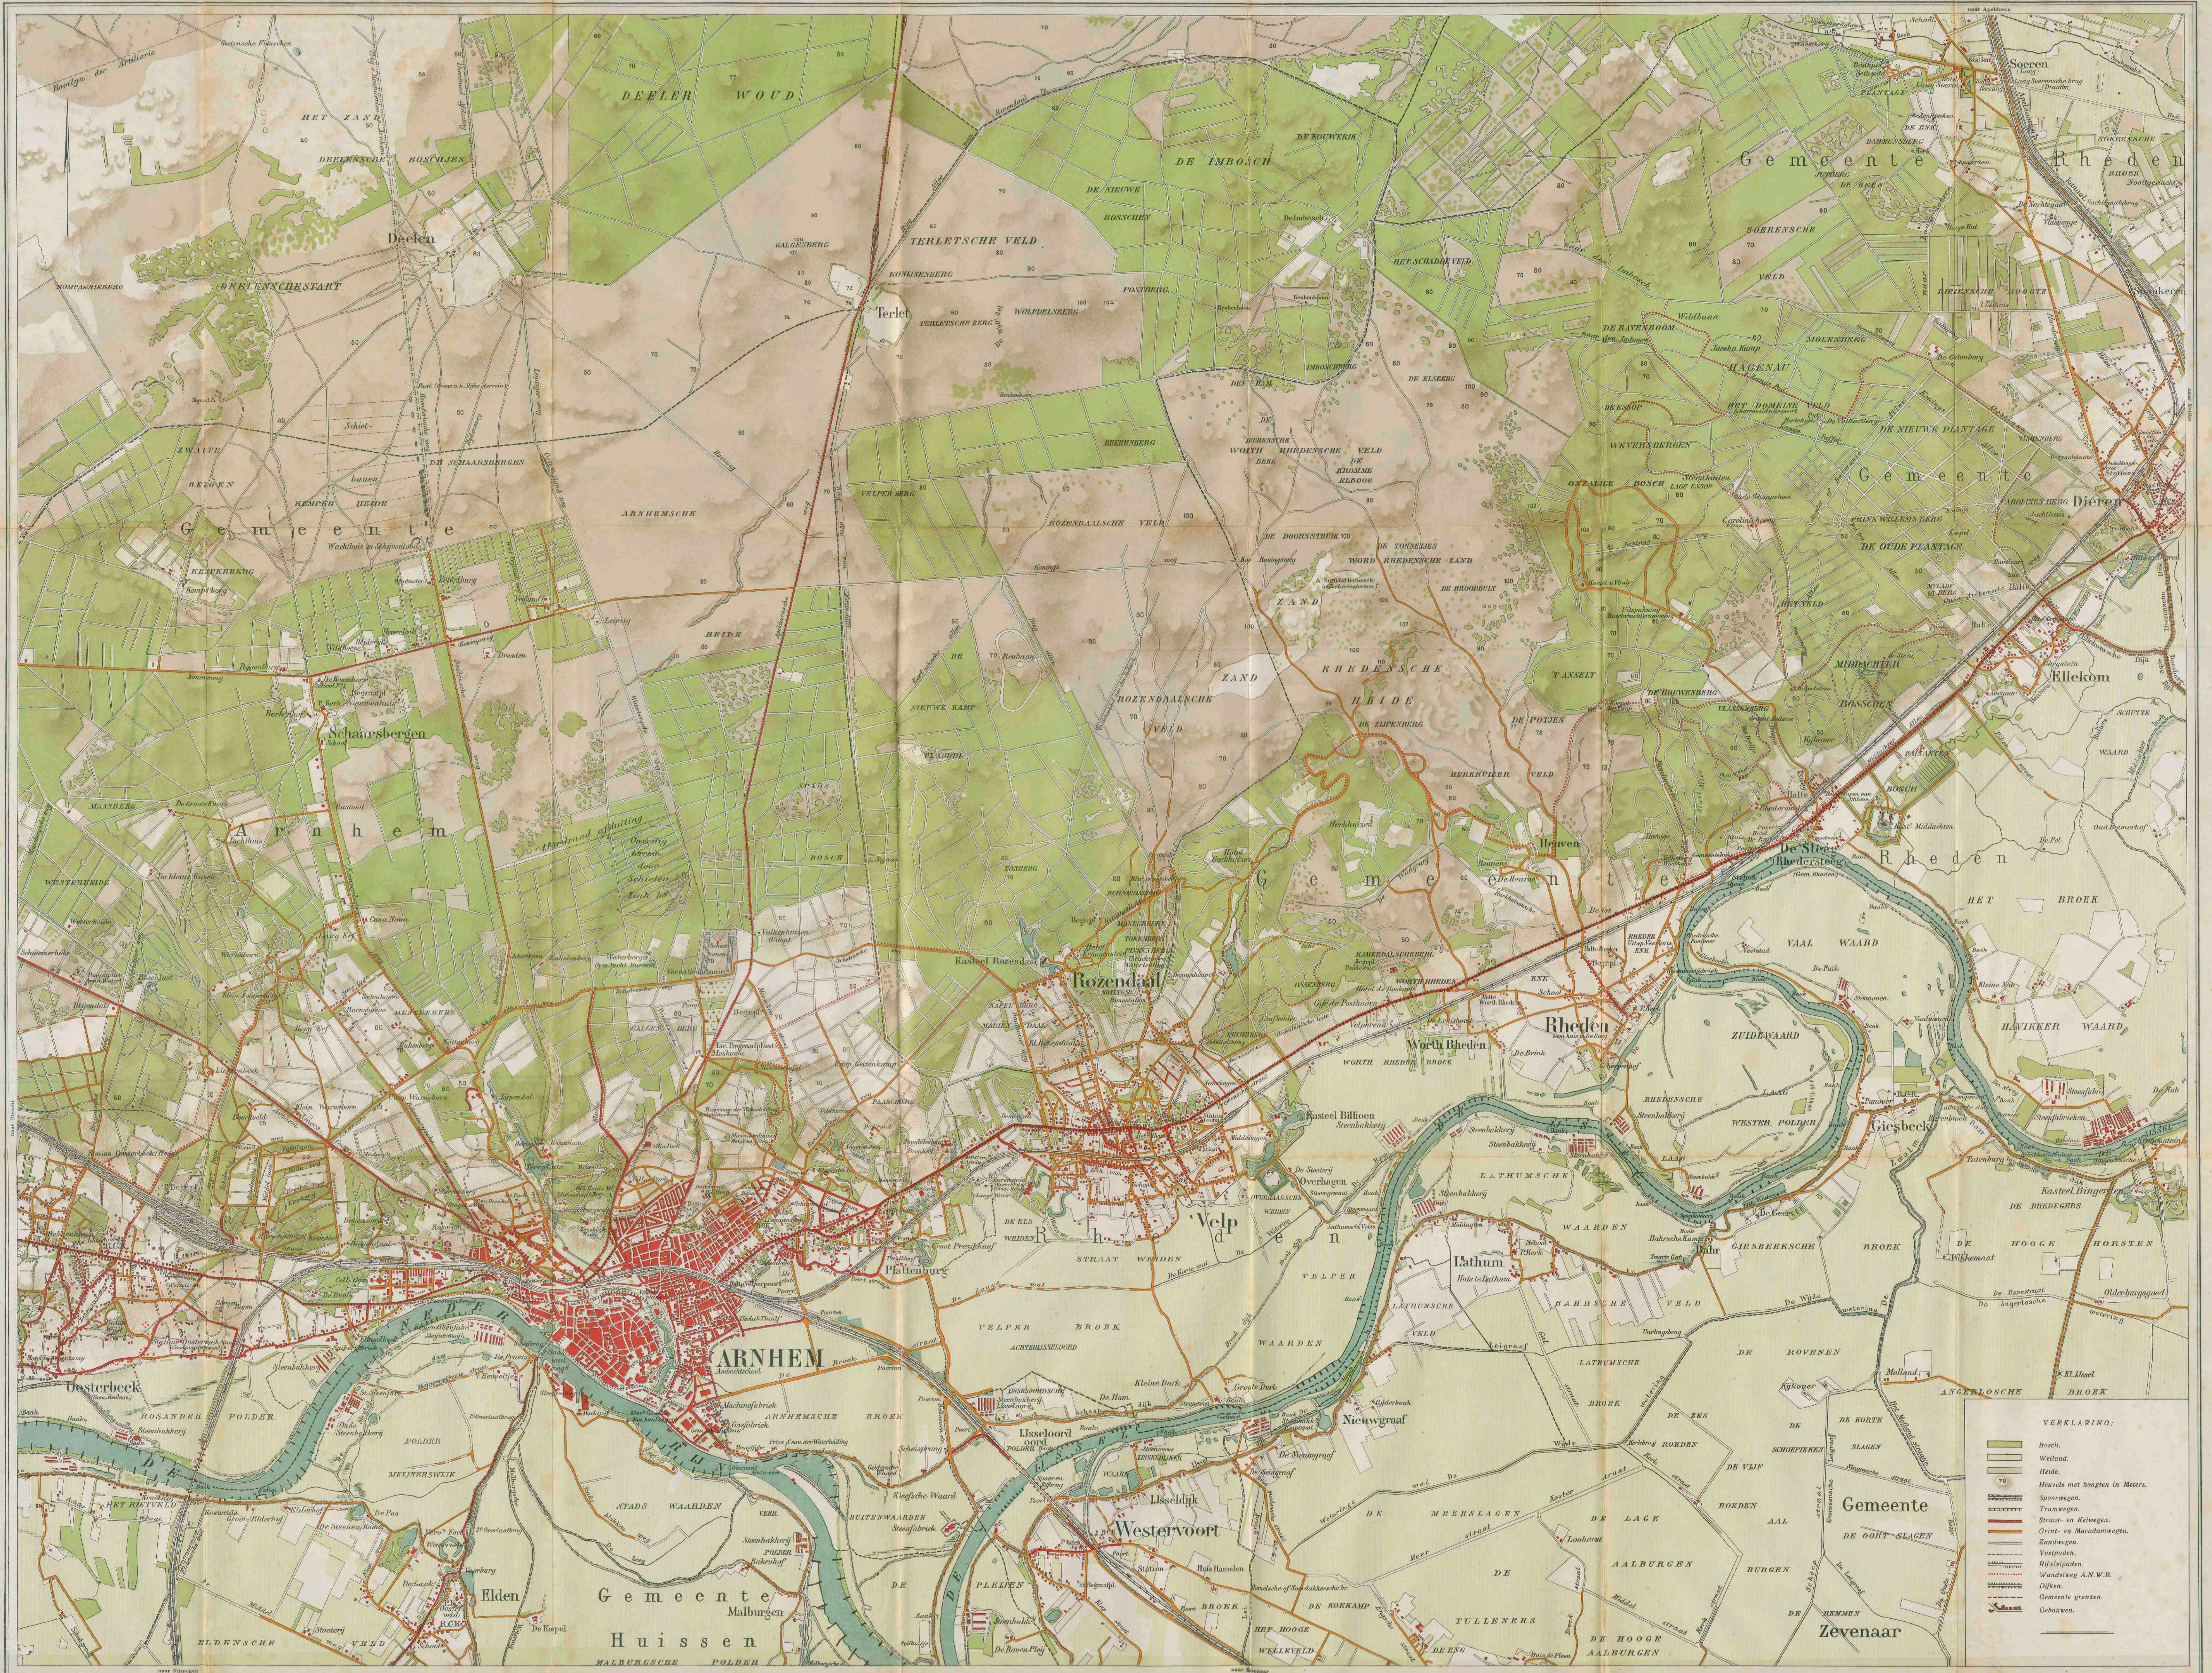

# **Kaart van de zuidelijke Veluwezoom : oostelijk gedeelte (Oosterbeek tot Dieren)**

<https://hdl.handle.net/1874/310897>

# KAART VAN DE ZUIDELIJKE VELUWEZOOM

Oostelijk gedeelte (Oosterbeek tot Dieren)

Prijs 90 cent.

### Sleeswijk's Kaarten en Atlassen

(bewerkt naar officiële gegevens)

zijn onontbeerlijk voor  
Wandelaars, Wielrijders en Automobilisten,  
voor School, Kantoor en Huiskamer.

Tot op heden verschenen:

Kaart van Zuid-Nederland . . . . .	f 0.80
Kaart van Noord-Holland . . . . .	- 0.90
Kaart van Zuid-Holland . . . . .	- 0.80
Kaart van Utrecht . . . . .	- 0.80
Kaart van Friesland . . . . .	- 0.80
Kaart van Groningen . . . . .	- 0.80
Kaart van Drente . . . . .	- 0.80
Kaart van Gelderland . . . . .	- 0.90
Kaart van Overijssel . . . . .	- 0.90
Kaart van Zeeland . . . . .	- 0.80
Kaart van Noord-Brabant . . . . .	- 0.90
Kaart van Limburg . . . . .	- 0.90
Kaart van Zuid-Limburg . . . . .	- 0.80
Kaart van Gooi- en Eemland . . . . .	- 0.90
Kaart van Nederland langs de Noordzee, N. ged. . . . .	- 0.90
(Van Schoorl tot Noordwijk aan Zee)	
Kaart van Nederland langs de Noordzee, Z. ged. . . . .	- 0.90
(Van Noordwijk aan Zee tot Oostvoorne)	
Kaart van de Zuidelijke Veluwezoom, W. ged. . . . .	- 0.90
(Van Wageningen tot Arnhem)	
Kaart van de Zuidelijke Veluwezoom, O. ged. . . . .	- 0.90
(Van Oosterbeek tot Dieren)	
Kaart van Amsterdam en Omstreken . . . . .	- 0.90
Kaart van 's-Gravenhage en Omstreken . . . . .	- 0.80
Kaart van Rotterdam en Omstreken . . . . .	- 0.90
Wandkaart van Nederland (met register) . . . . .	- 1.50
(Formaat 108 bij 81 c.M., Schaal 1:400.000.)	
Sleeswijk's Atlas van Nederland (met register) . . . . .	- 1.50
(Formaat 23½ bij 12 c.M.)	
Sleeswijk's Zakatlas van Nederland . . . . .	- 0.90
(Formaat 13½ bij 11½ c.M.)	

## ZUIDELIJKE VELUWEZOOM

OOSTELIJK GEDEELTE  
VAN OOSTERBEEK TOT DIEREN.

VOOR

WANDELAARS, WIELRIJDERS  
en AUTOMOBILISTEN

naar officiële gegevens bewerkt

SCHAAL 1: 25.000

Met aanwijzing der Kilometer-afstanden