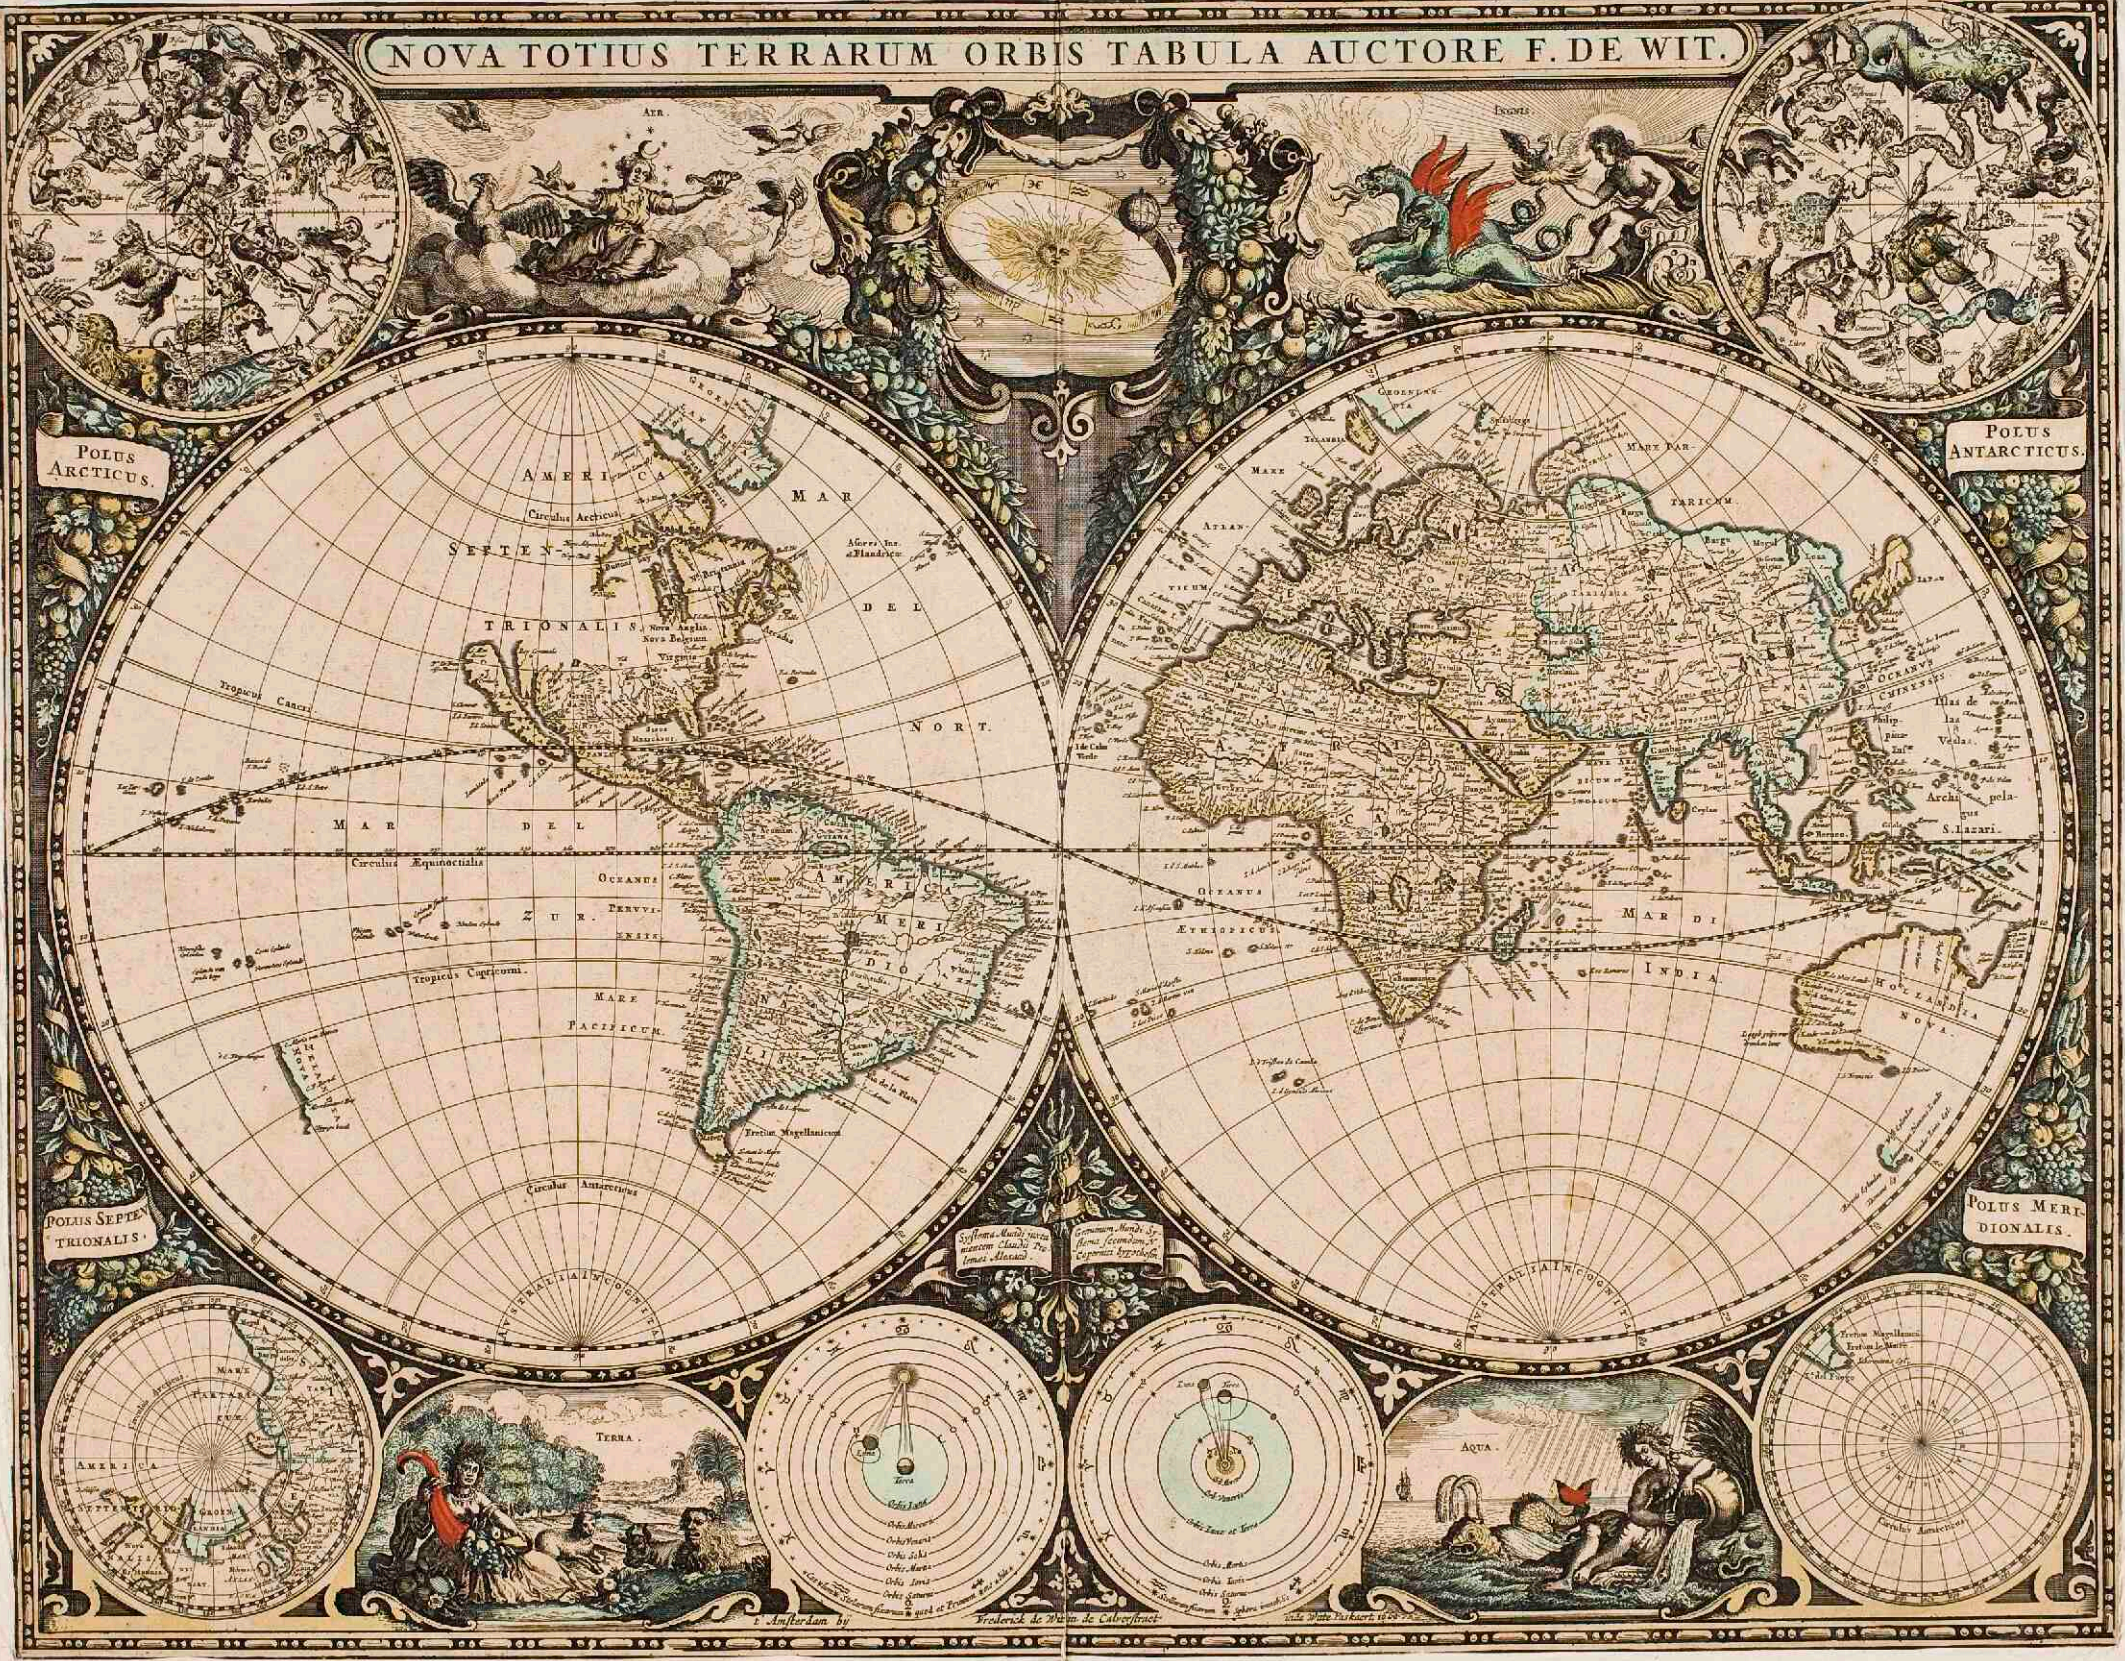

Nova Totius Terrarum Orbis Tabula

Wereldkaart in twee halfronden van Frederik de Wit met sterrenbeeldkaartjes en kosmografische diagrammen, 1660

<https://hdl.handle.net/1874/33117>

NOVA TOTIUS TERRARUM ORBIS TABULA AUCTORE F. DE WIT.

POLUS ARCTICUS.

POLUS ANTARCTICUS.

POLUS SEPTENTRIONALIS.

POLUS MERIDIONALIS.