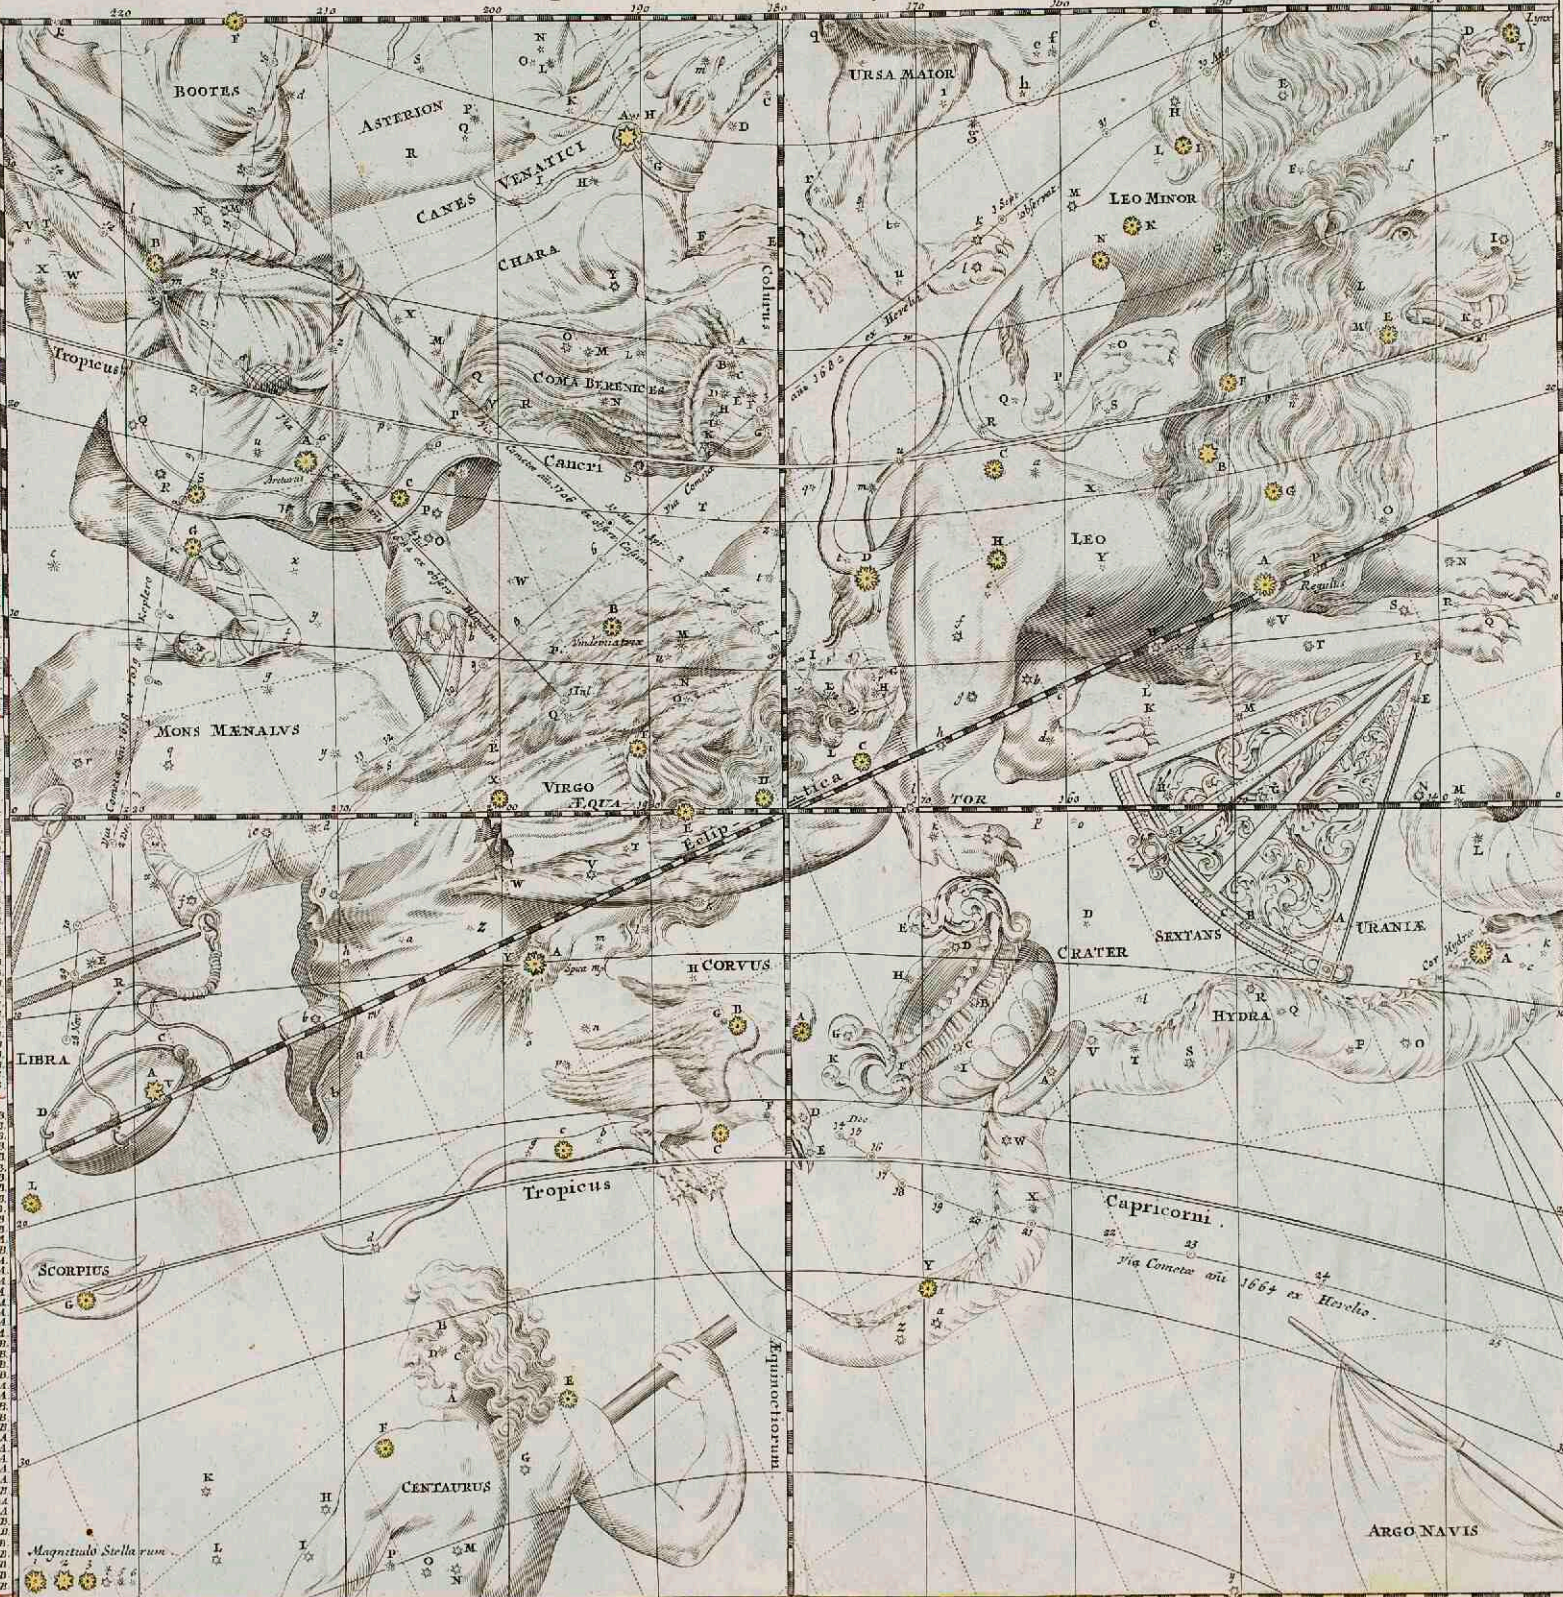

Globi coelestis in tabulas planas redacti pars IV in qua longitudines stellarum fixarum ad añum Christi completum 1730 tam Arithmeticè quam geometricè exhibentur

Inwendig beeld van de hemel, gericht op de herfst-equinox, [1742]

<https://hdl.handle.net/1874/33143>

GLOBI COELESTIS IN TABULAS PLANAS REDACTI PARS IV.

in qua Longitudines Stellarum fixarum ad an̄um Christi completum 1750 tam Arithmetice quam Geometrice exhibentur

à IOH. GAMB. DOPPELMAYR MATH. PP. Academ. Ces. Leopold. Car. Nat. Curatorum nec non Societatis Regiæ Borusicæ Socio

Operâ IOH. BAPT. HOMANNI SAC. CES. MAJ. GEORG. NORIMBERGÆ

LYNX	Longitudo	Latitudo
1	225	45
2	225	45
3	225	45
4	225	45
5	225	45
6	225	45
7	225	45
8	225	45
9	225	45
10	225	45
11	225	45
12	225	45
13	225	45
14	225	45
15	225	45
16	225	45
17	225	45
18	225	45
19	225	45
20	225	45
21	225	45
22	225	45
23	225	45
24	225	45
25	225	45
26	225	45
27	225	45
28	225	45
29	225	45
30	225	45
31	225	45
32	225	45
33	225	45
34	225	45
35	225	45
36	225	45
37	225	45
38	225	45
39	225	45
40	225	45
41	225	45
42	225	45
43	225	45
44	225	45
45	225	45
46	225	45
47	225	45
48	225	45
49	225	45
50	225	45
51	225	45
52	225	45
53	225	45
54	225	45
55	225	45
56	225	45
57	225	45
58	225	45
59	225	45
60	225	45
61	225	45
62	225	45
63	225	45
64	225	45
65	225	45
66	225	45
67	225	45
68	225	45
69	225	45
70	225	45
71	225	45
72	225	45
73	225	45
74	225	45
75	225	45
76	225	45
77	225	45
78	225	45
79	225	45
80	225	45
81	225	45
82	225	45
83	225	45
84	225	45
85	225	45
86	225	45
87	225	45
88	225	45
89	225	45
90	225	45
91	225	45
92	225	45
93	225	45
94	225	45
95	225	45
96	225	45
97	225	45
98	225	45
99	225	45
100	225	45